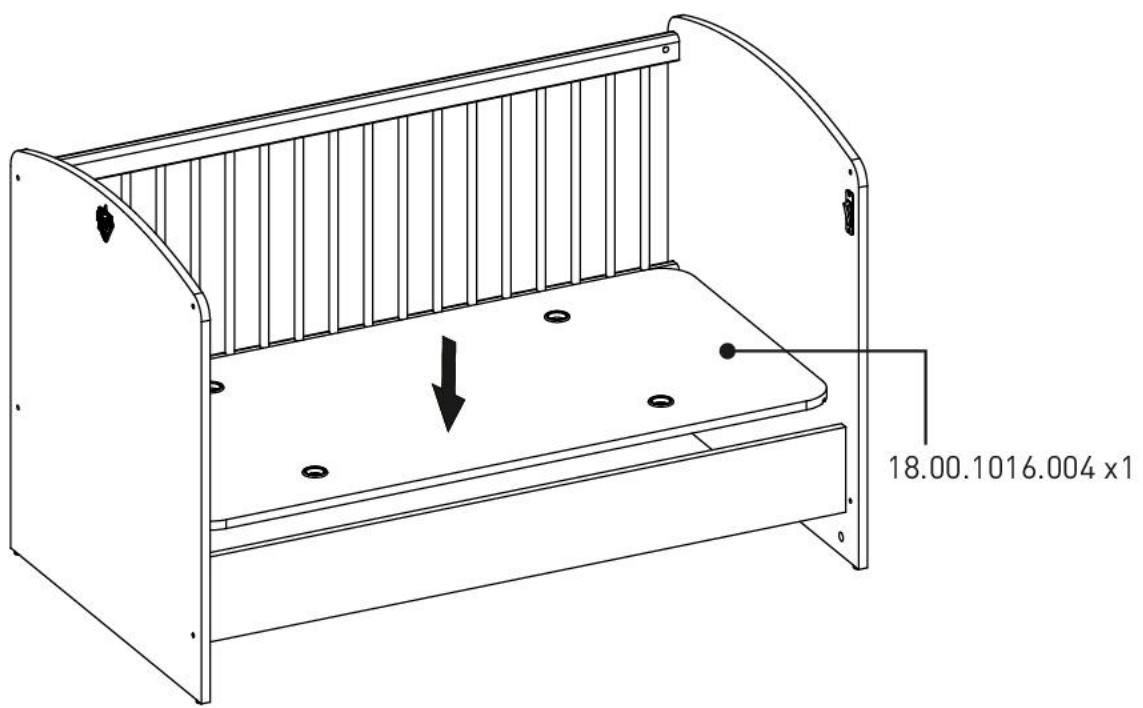

Bílá dětská postýlka 60x120cm Pure

3

4

7

8

9

i