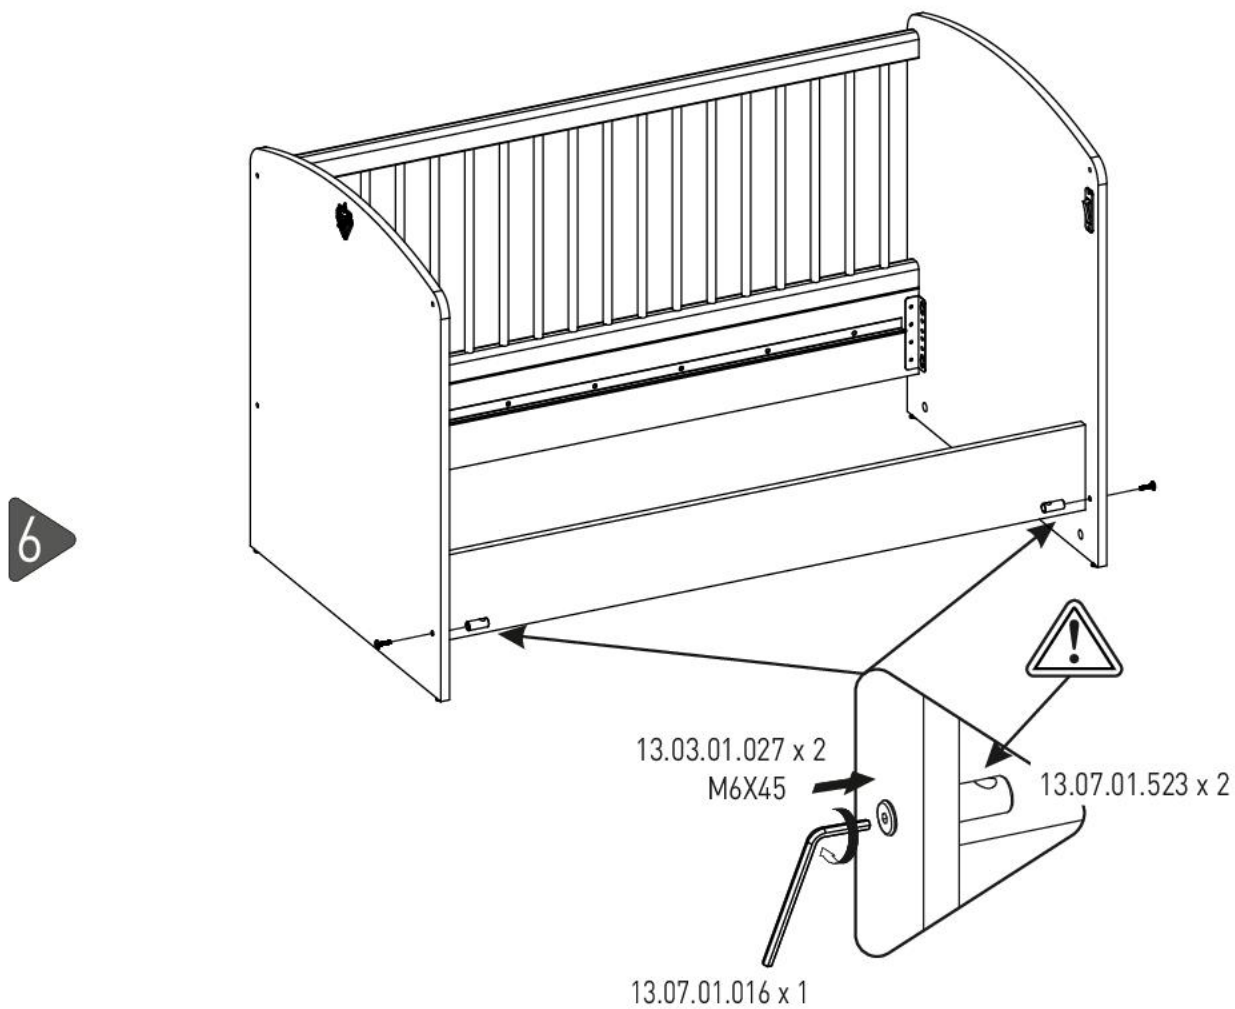

Bílá dětská postýlka 60x120cm Pure

3

4

7

8

9

i