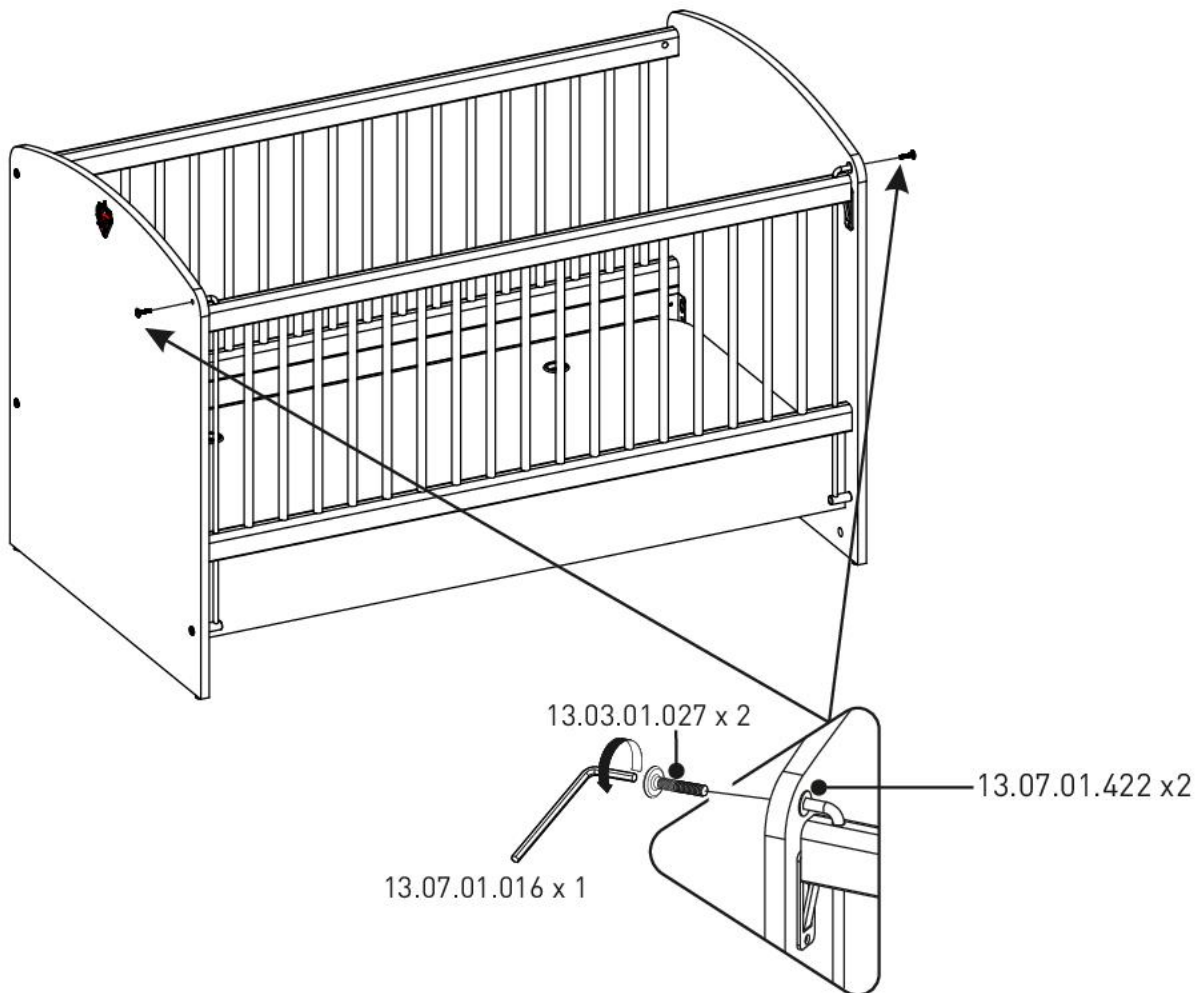

Bílá dětská postýlka 60x120cm Pure

3

4

7

8

9

i