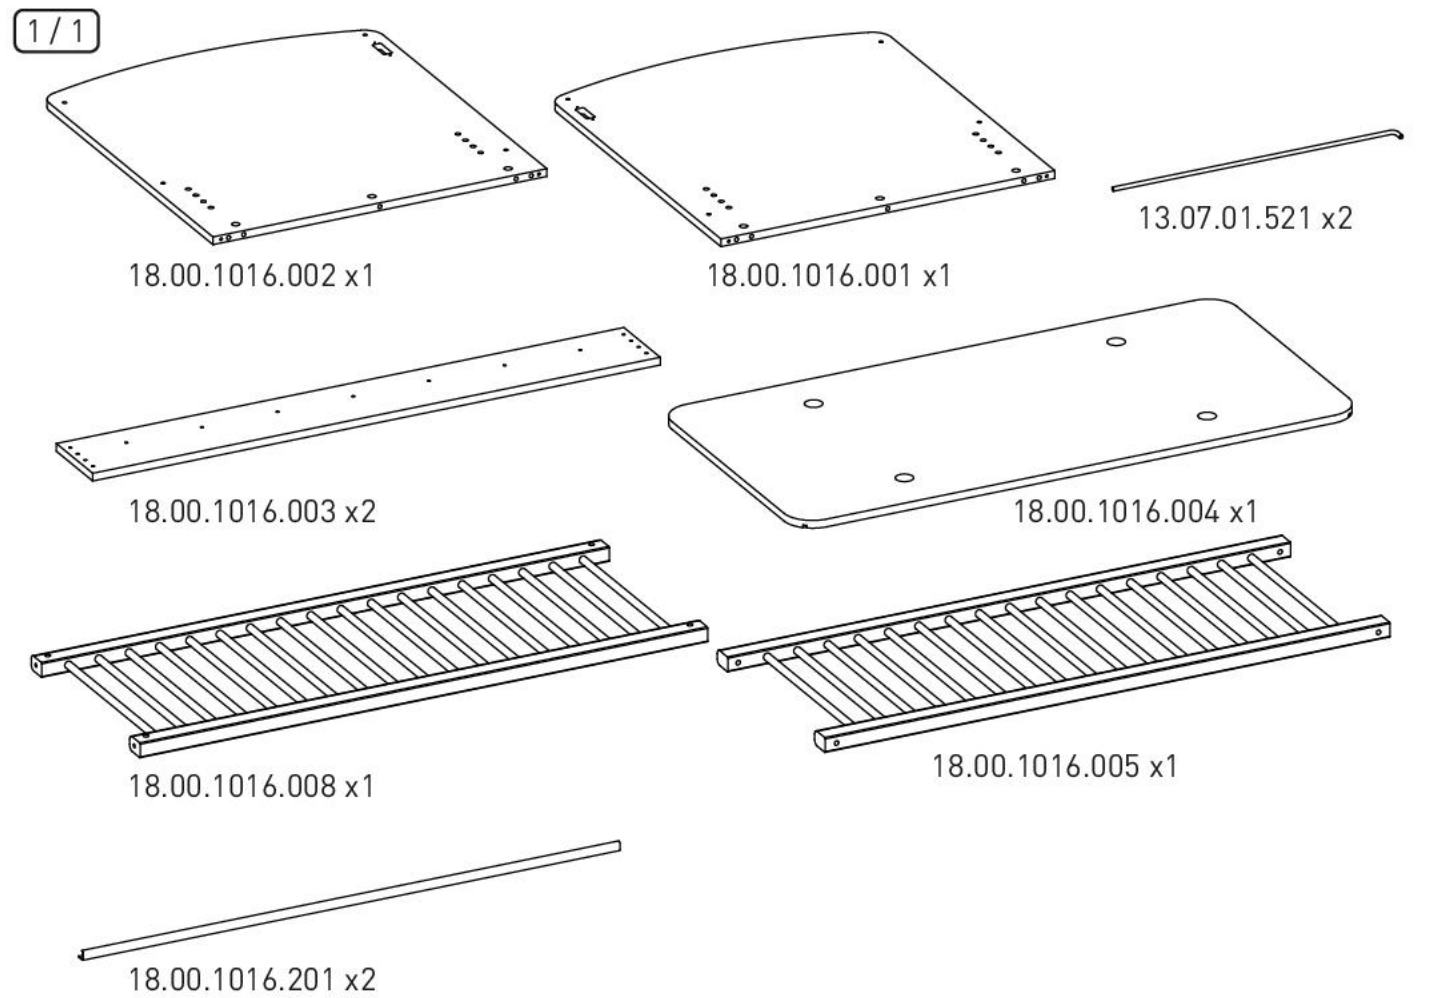

Bílá dětská postýlka 60x120cm Pure

3

4

7

8

9

i