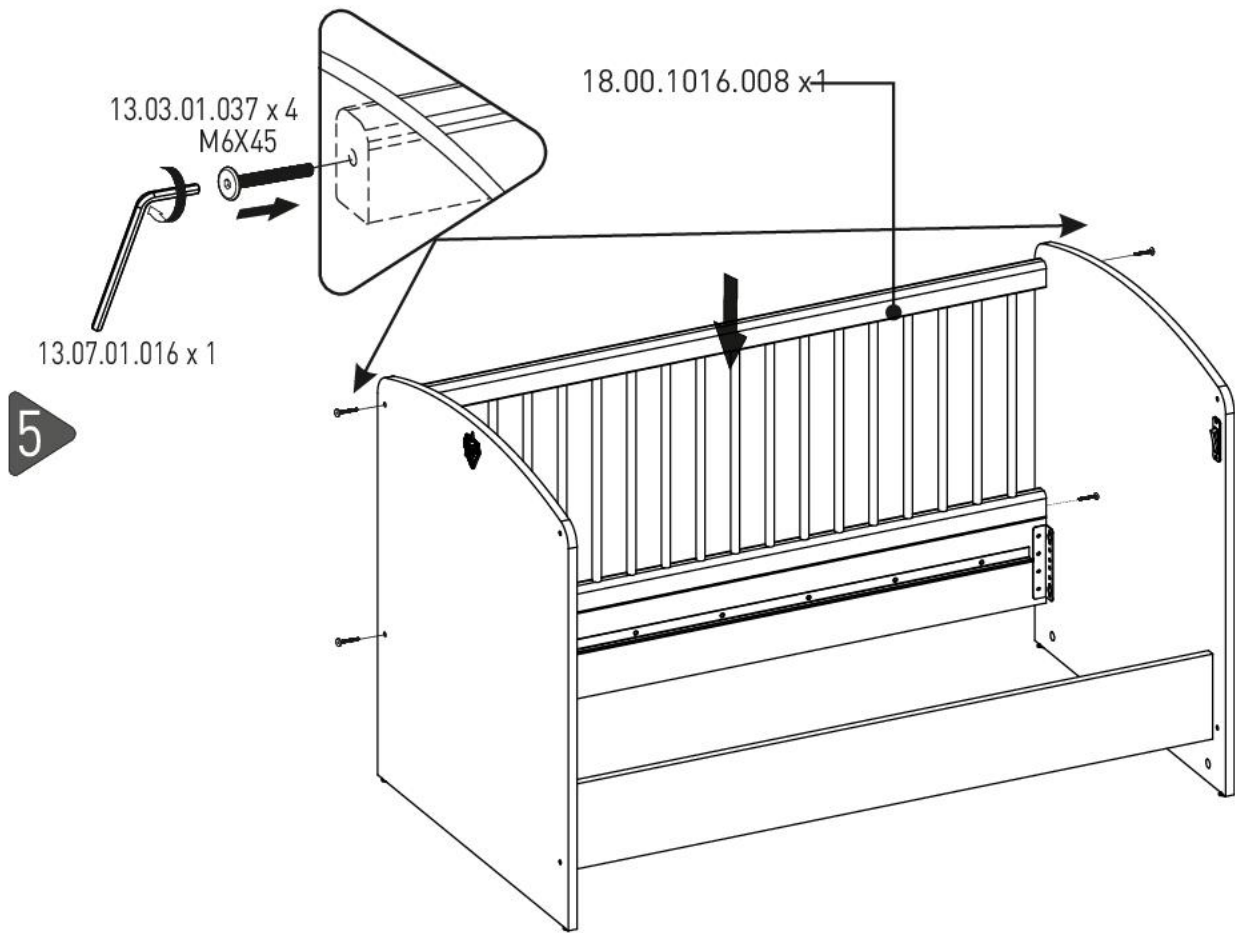

Bílá dětská postýlka 60x120cm Pure

3

4

7

8

9

i