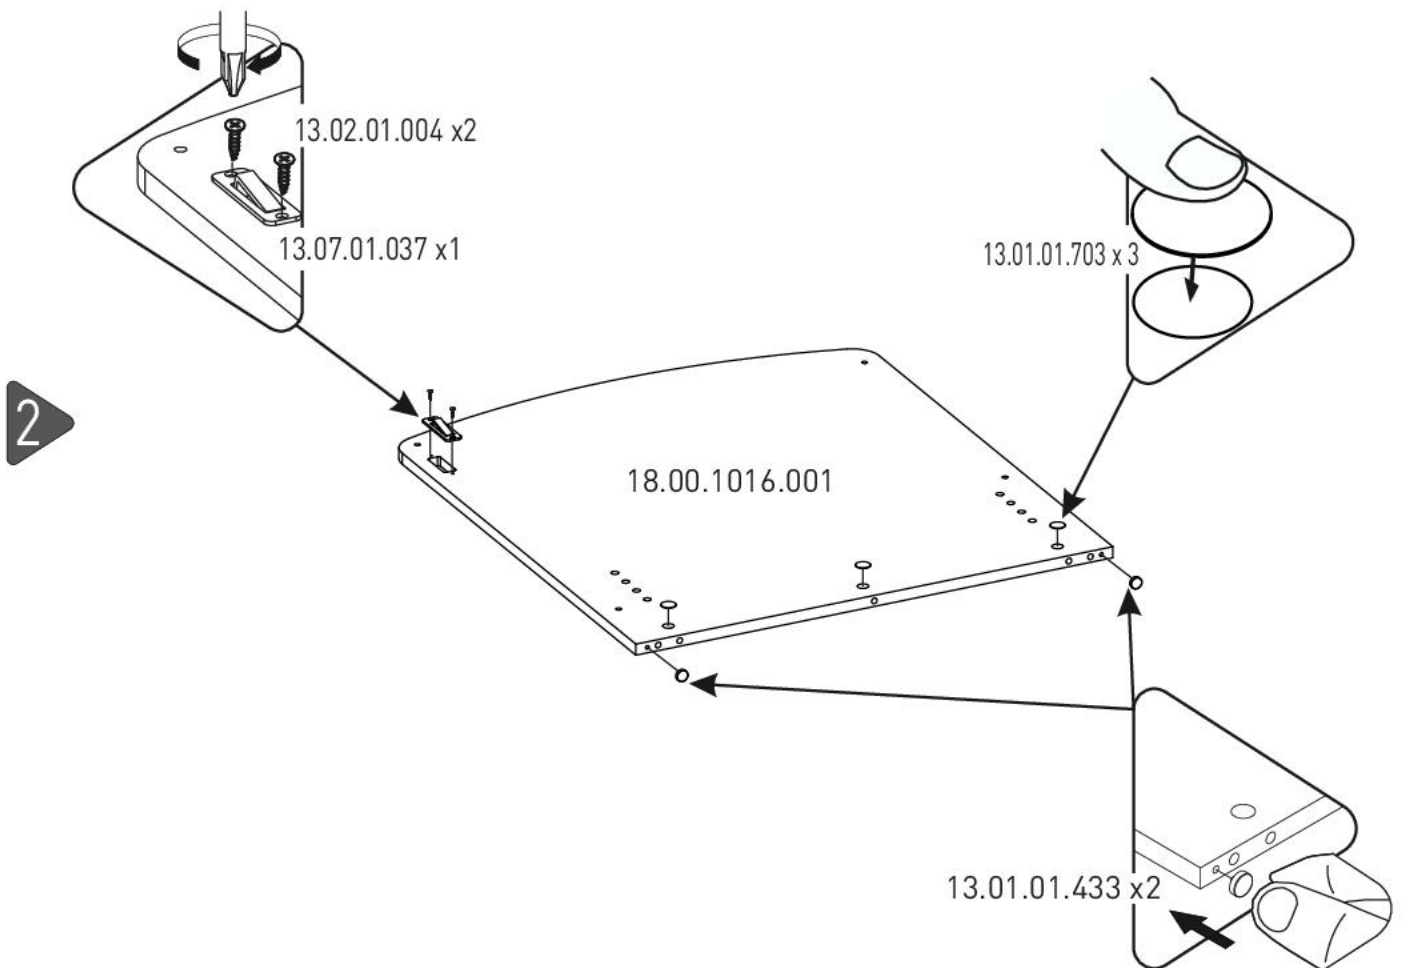

Bílá dětská postýlka 60x120cm Pure

3

4

7

8

9

i