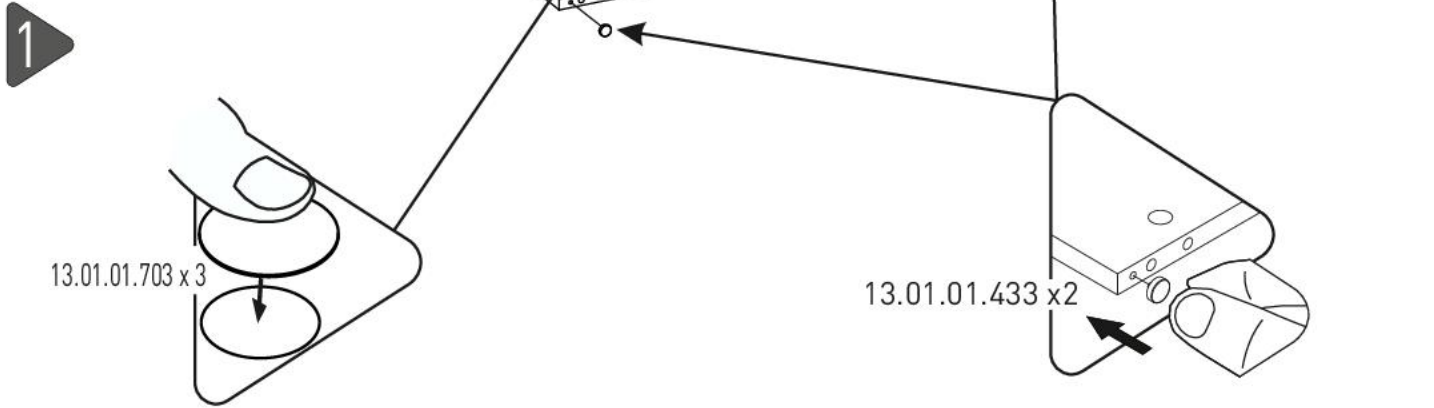

Bílá dětská postýlka 60x120cm Pure

3

4

7

8

9

i