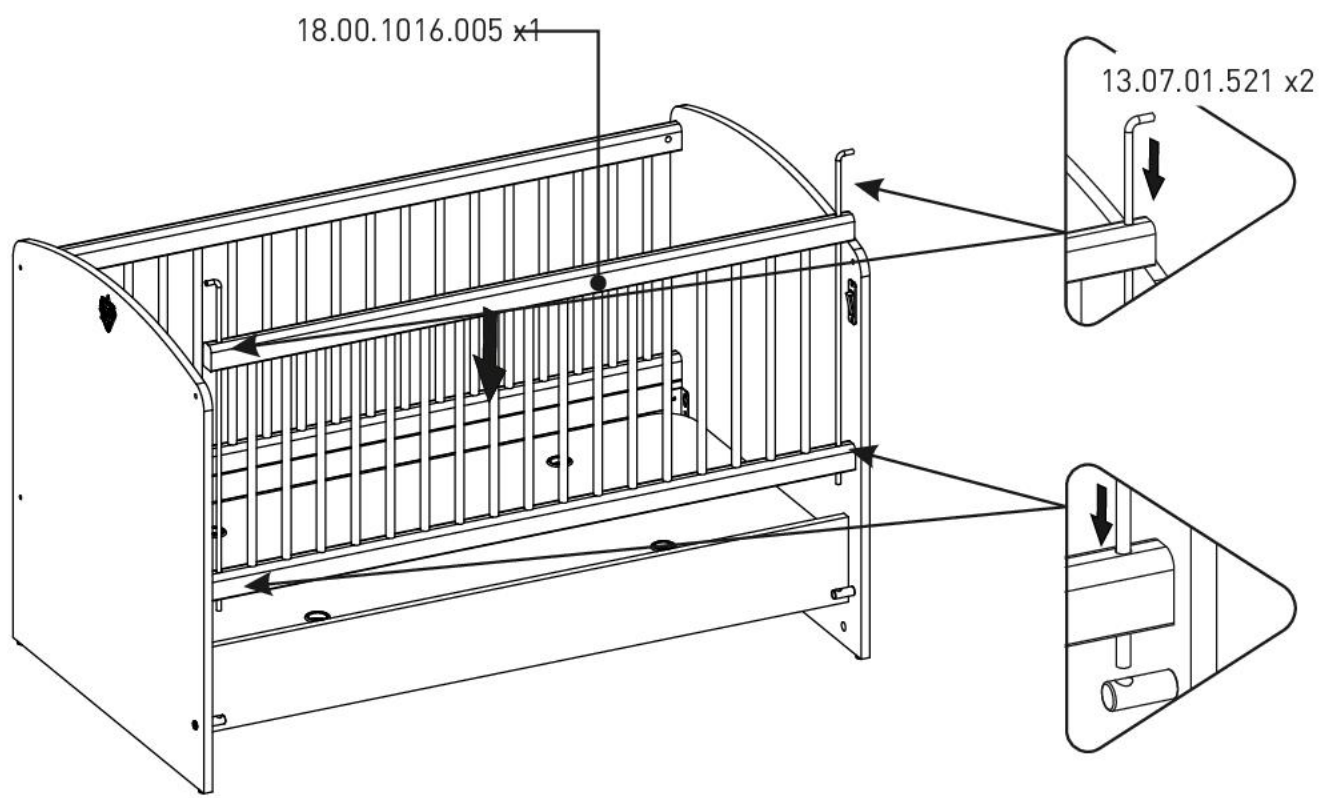

Bílá dětská postýlka 60x120cm Pure

3

4

7

8

9

i