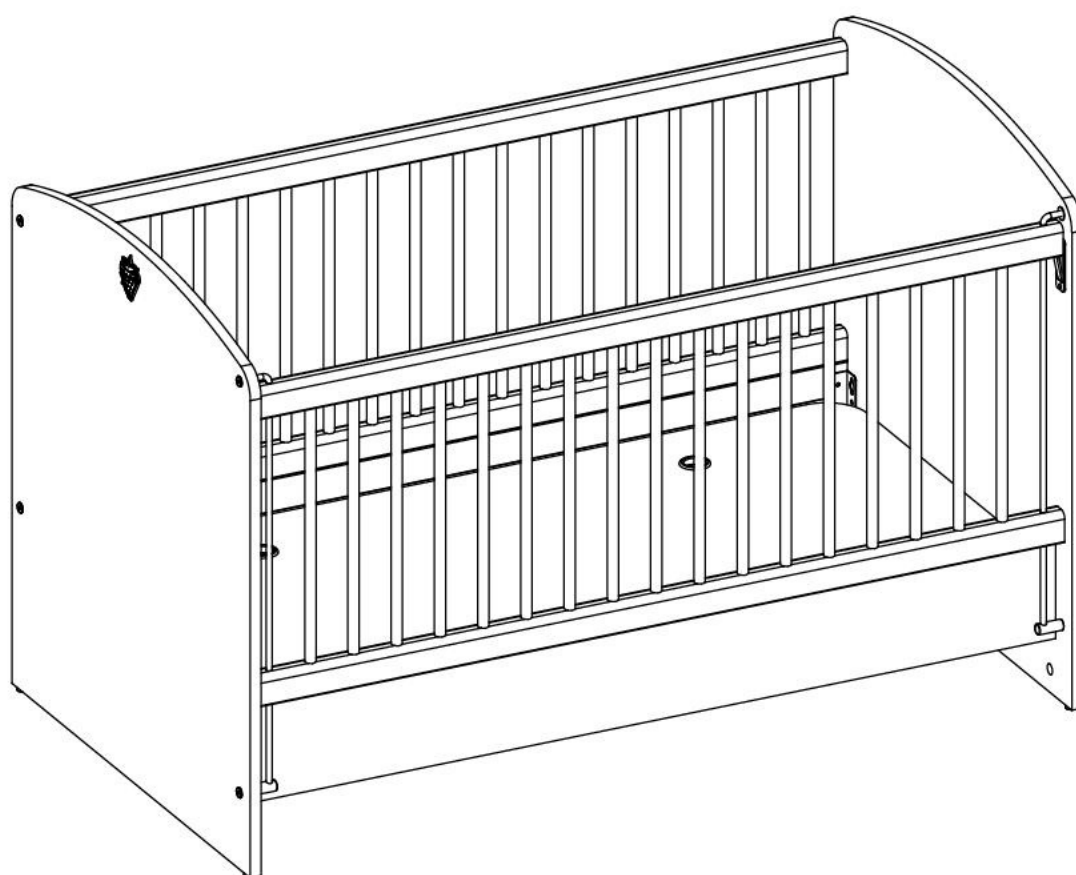

Bílá dětská postýlka 60x120cm Pure

3

4

7

8

9

i