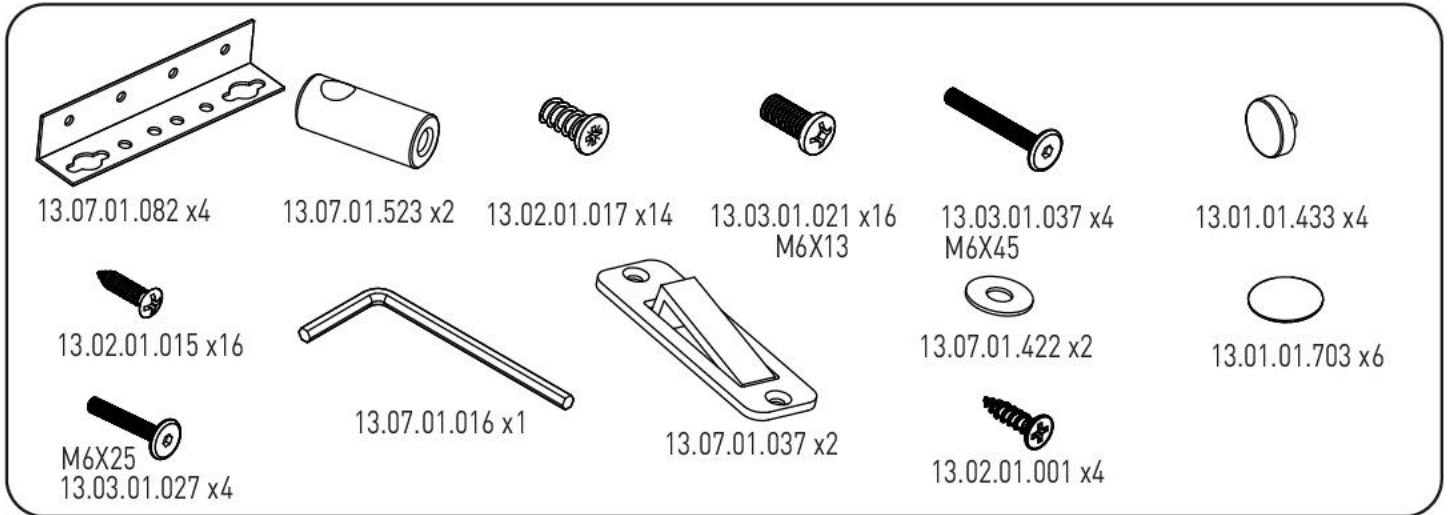

Bílá dětská postýlka 60x120cm Pure

3

4

7

8

9

i