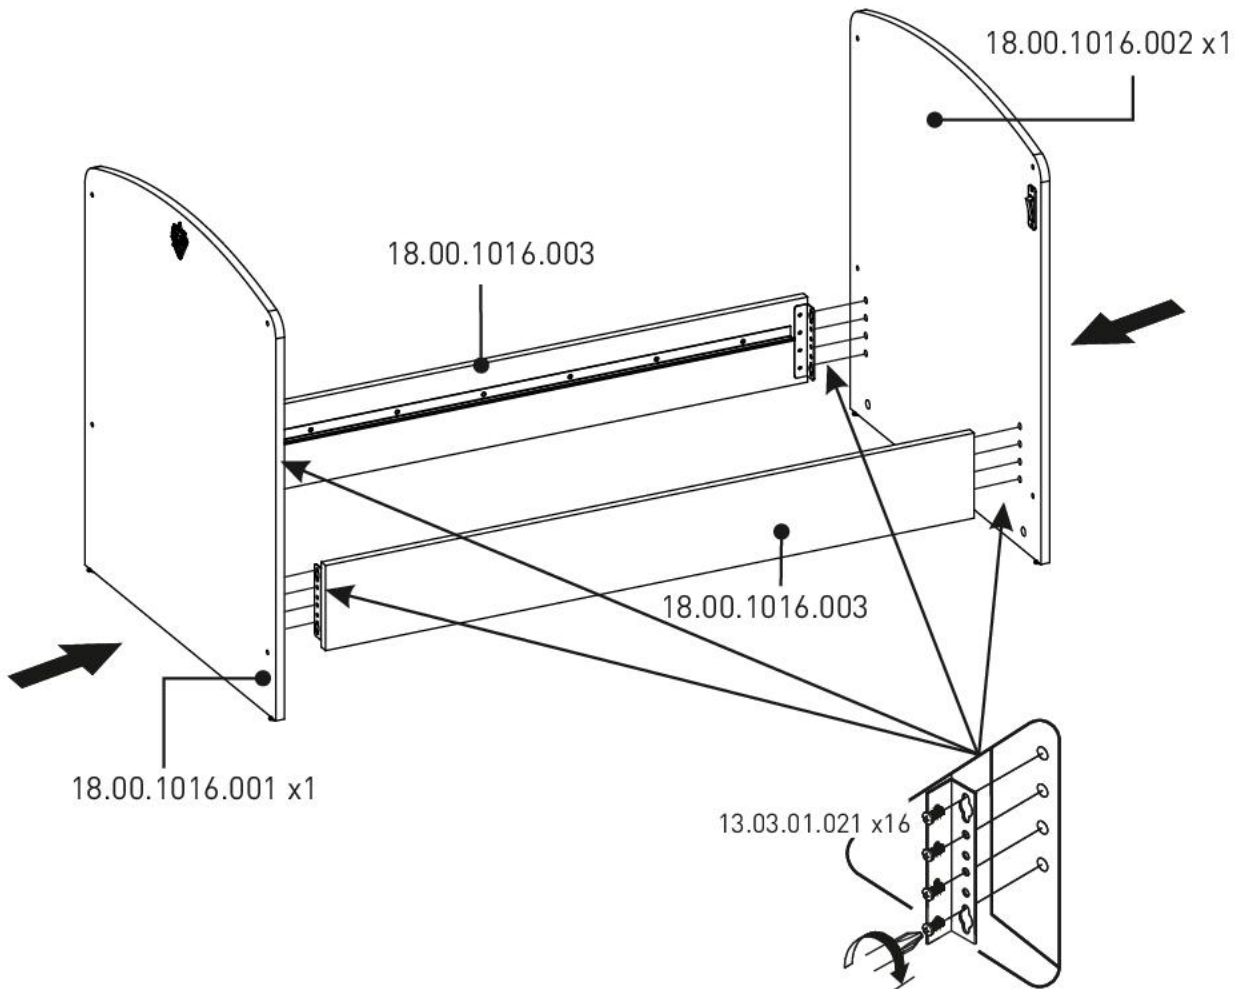

Bílá dětská postýlka 60x120cm Pure

3

4

7

8

9

i