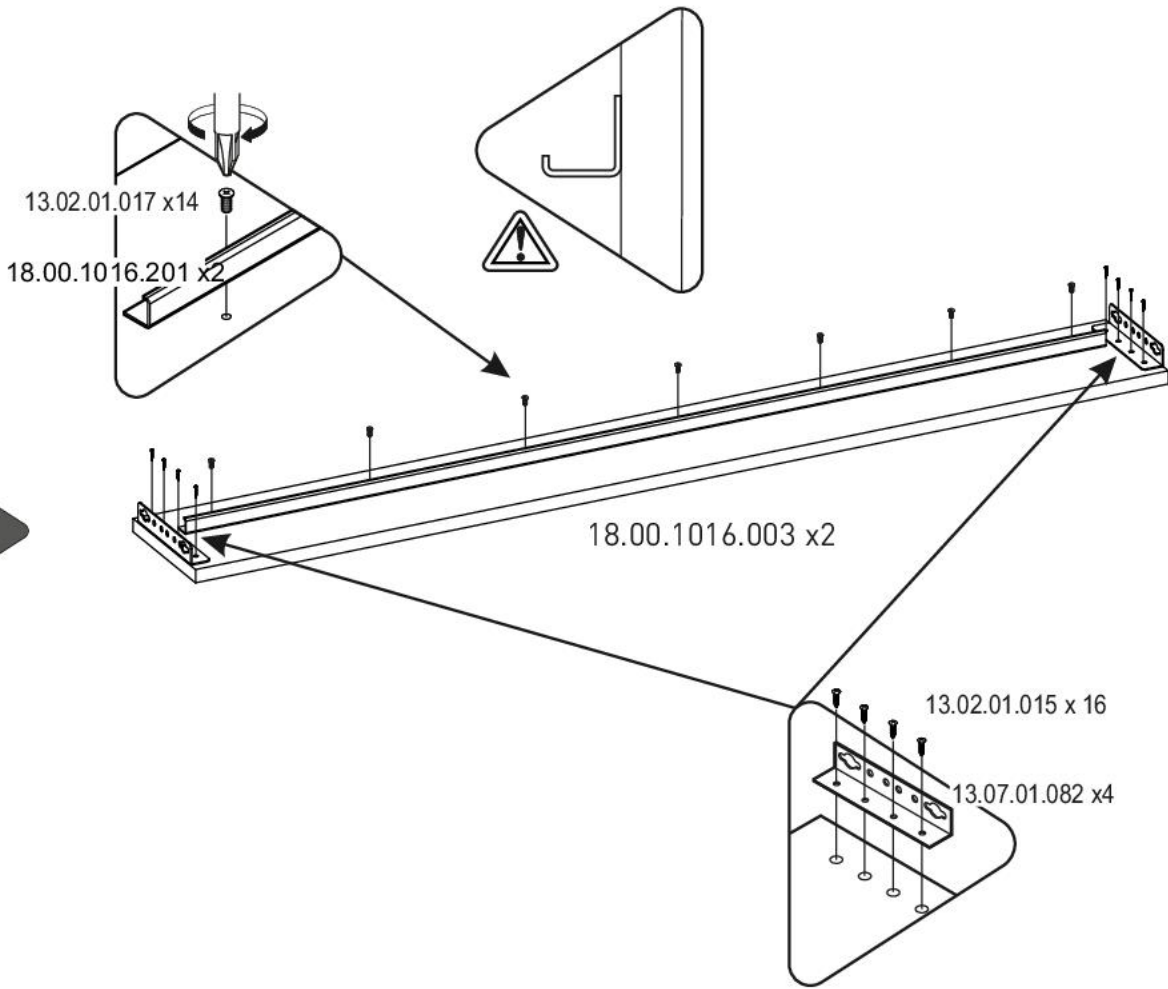

Bílá dětská postýlka 60x120cm Pure

3

4

7

8

9

i