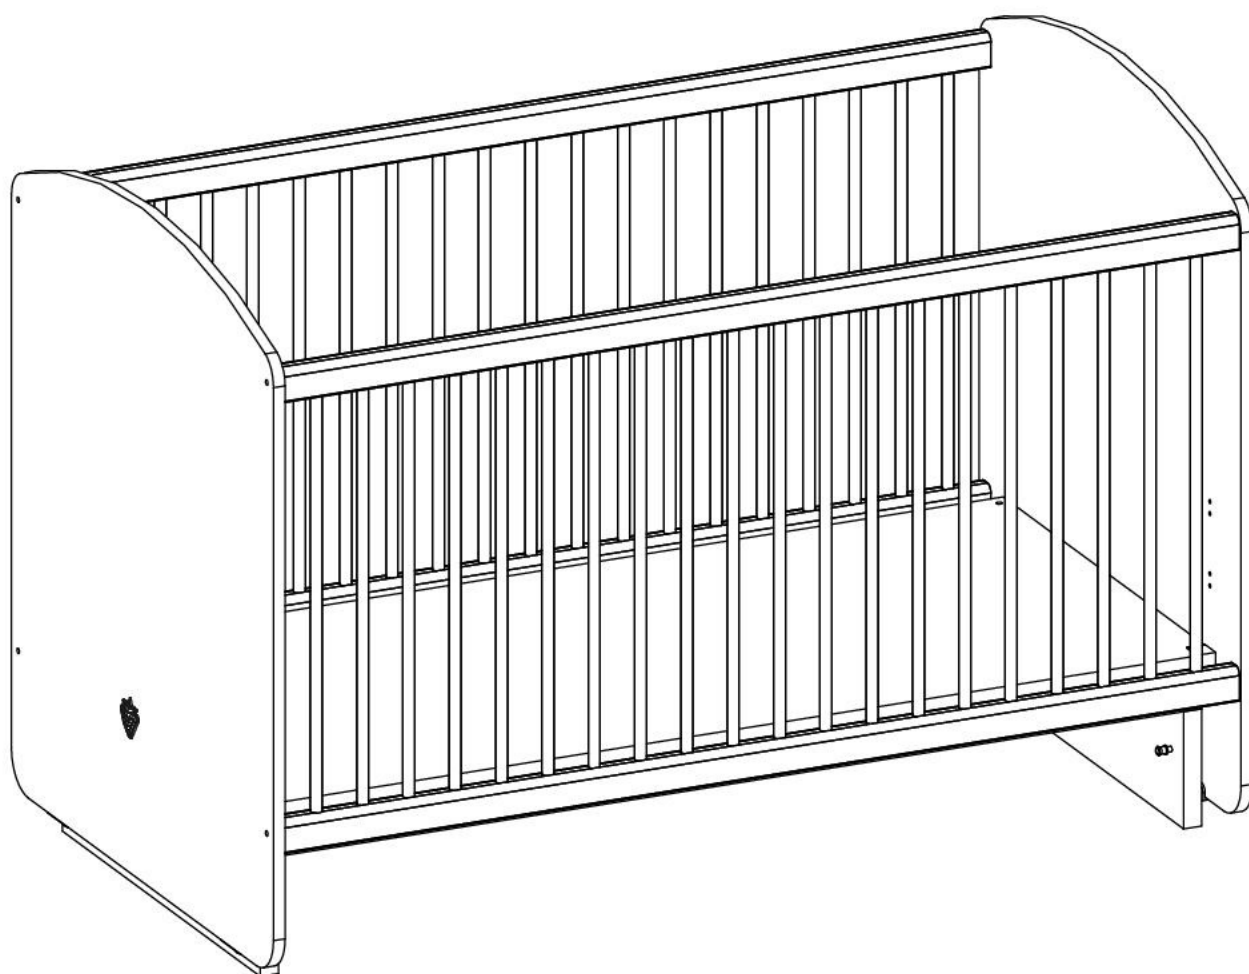

Houpací dětská postýlka 70x130cm Pure

2 / 1

2 / 2

13.01.01.111 x 4

13.02.01.019 x 4

M6x15
13.03.01.024 x 8

13.07.01.415 x 4

13.07.01.096 x 4