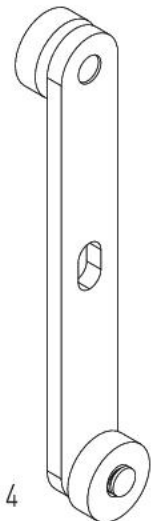

Houpací dětská postýlka 70x130cm Pure

2 / 1

2 / 2

13.01.01.111 x 4

13.02.01.019 x 4

M6x15
13.03.01.024 x 8

13.07.01.415 x 4

13.07.01.096 x 4

13.07.01.016 x 1

M6x45
13.03.01.037 x 8

13.07.01.417 x 4

13.07.01.414 x 4

4 / 1

18.00.1012.004 x 1

18.00.1012.003 x 1

18.00.1012.001 x 2

4/2

18.00.1012.005 x 1

18.00.1012.006 x 1

18.00.1012.007 x 2

2

3

4

18.00.1012.003 x 1