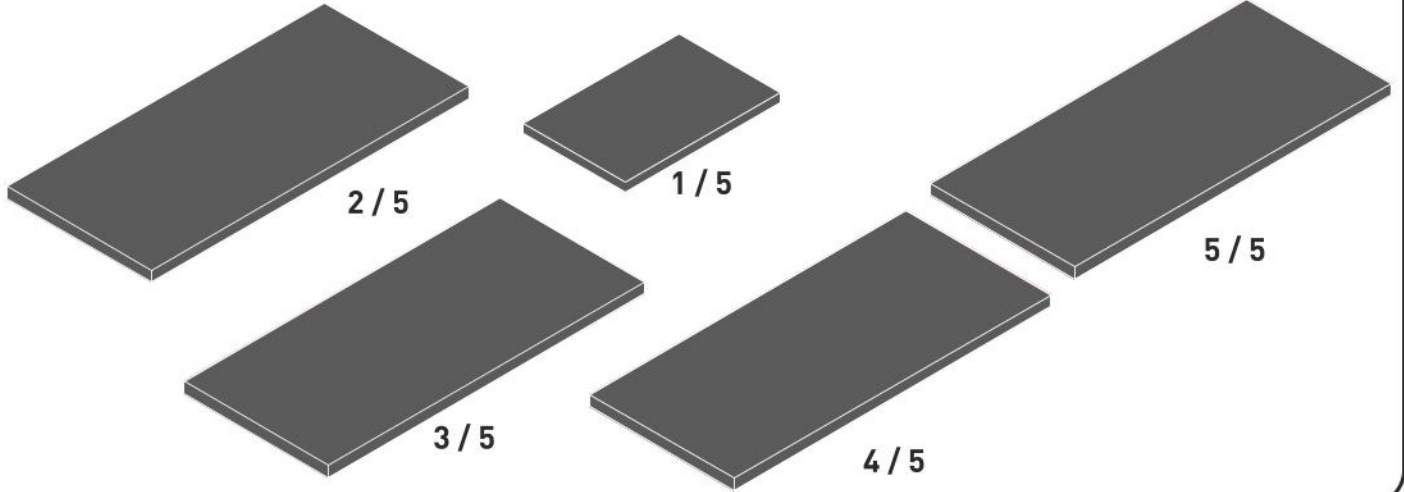

Dětská postel 120x200cm BALLERINA

13.07.01.093 x 12

13.02.01.017 x 18

13.01.01.111 x 8

M6X20
13.03.01.026 x 6

M6X15
13.03.01.024 x 6

13.03.01.023 x 2

M6X55
13.03.01.039 x 4

13.06.01.190
18.72.1706.204 x 1

18.72.1706.203 x 2

2/5

18.72.1706.004 x 1

18.72.1706.003 x 1

18.72.1706.007 x 1

18.72.1706.008 x 1

3/5

18.72.1706.001 x 1

18.72.1706.201 x 2

18.72.1706.002 x 1

4/5

18.72.1706.006 x 2

13.01.01.903 x 1

18.72.1706.202 x 1

5/5