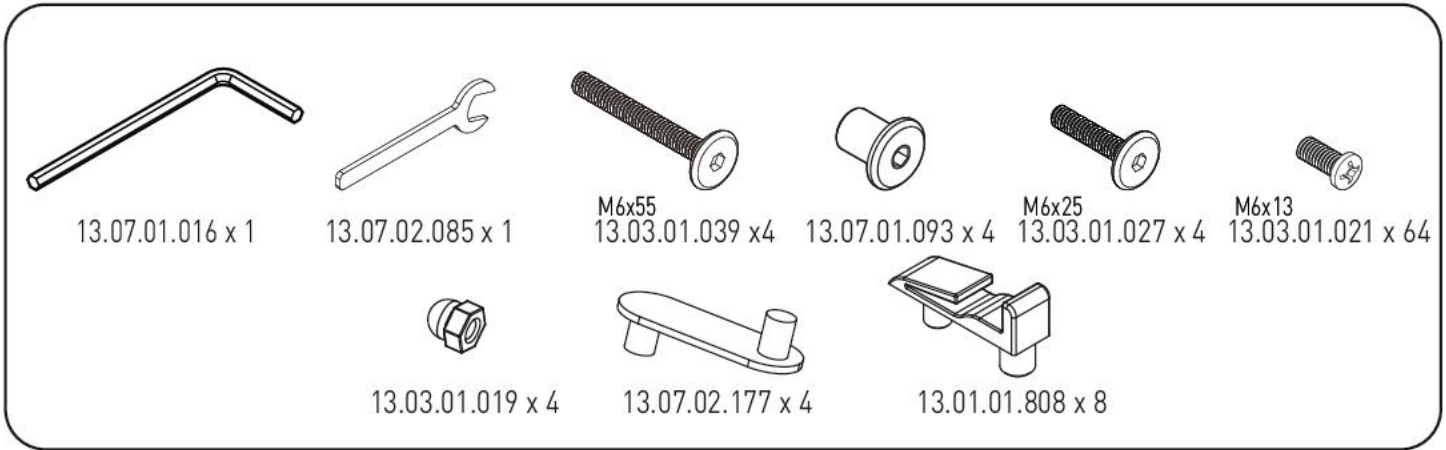

# Patrová postel 90x200cm Sirius

3 / 4

4 / 4

1

2

3

4

5