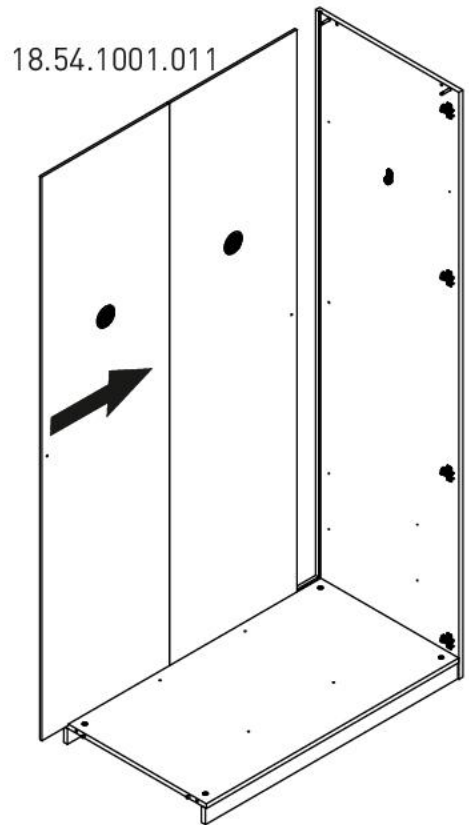

Dvoudveřová šatní skříň Pure

1 / 3

2 / 3

3 / 3

13.07.01.108 x 11

13.07.01.110 x 11

Ø8
13.01.01.111 x 8

4X16
13.02.01.004 x 20

13.07.01.016 x 1

13.06.01.165 x 2

13.01.01.119 x 4

13.02.01.019 x 3

1 / 3

2 / 3

3 / 3

2

3

4

5

6

7

8

9

14

15

16

17

18

19

13.07.01.135 x 1

13.03.01.021 x 1
M6X13

20