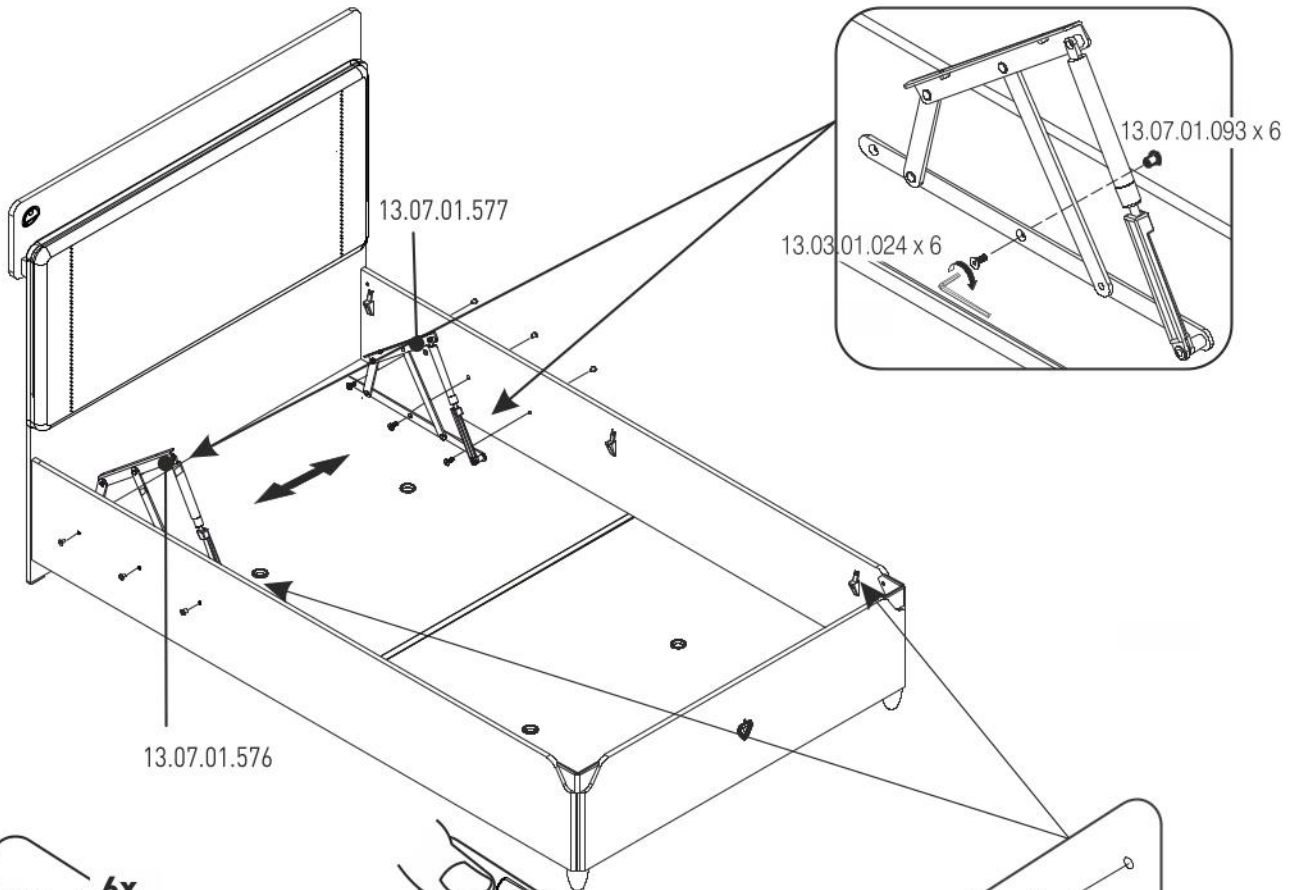

Postel s úložným prostorem
120x200cm
LINCOLN

4

5

6

7

18.40.1707.007

13.15.01.118 x 1

8

10

11

12

13

14

15