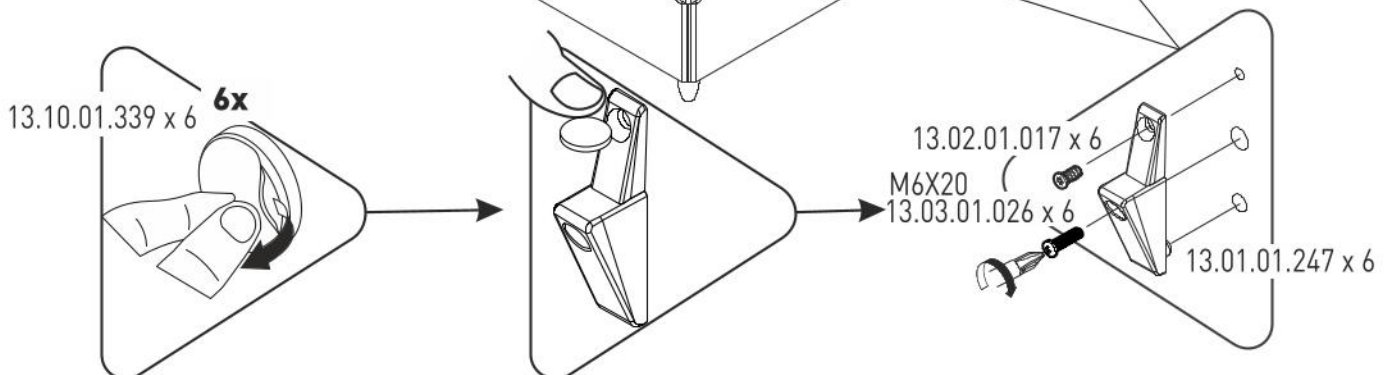

Postel s úložným prostorem
120x200cm
LINCOLN

4

5

6

7

18.40.1707.007

13.15.01.118 x 1

8

10

11

12

13

14

15