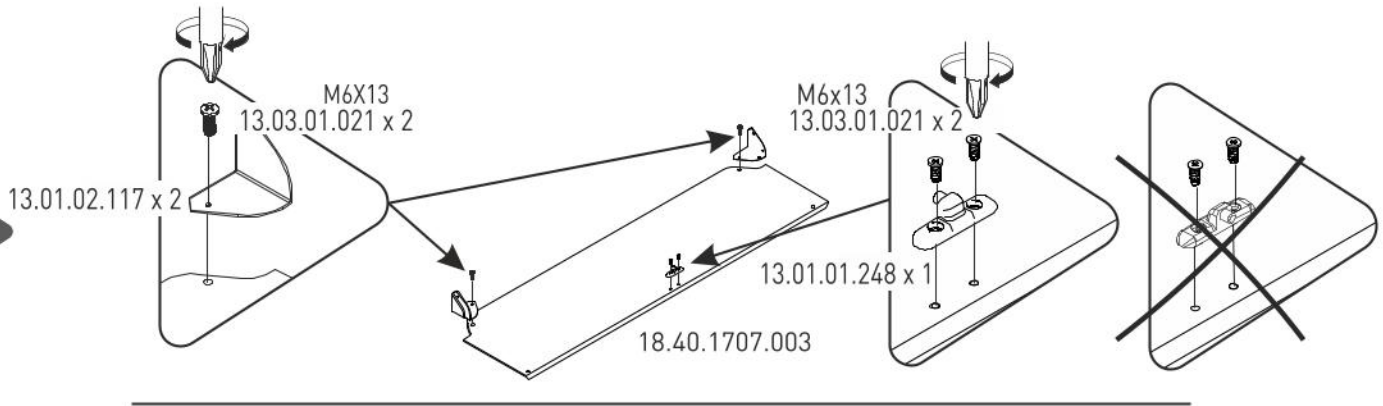

Postel s úložným prostorem
120x200cm
LINCOLN

4

5

6

7

18.40.1707.007

13.15.01.118 x 1

8

18.40.1707.008

13.50.01.057 x 3
M6X50

18.40.1707.007

13.07.01.016 x 1

18.40.1707.007

18.40.1707.008

9

18.40.1707.004