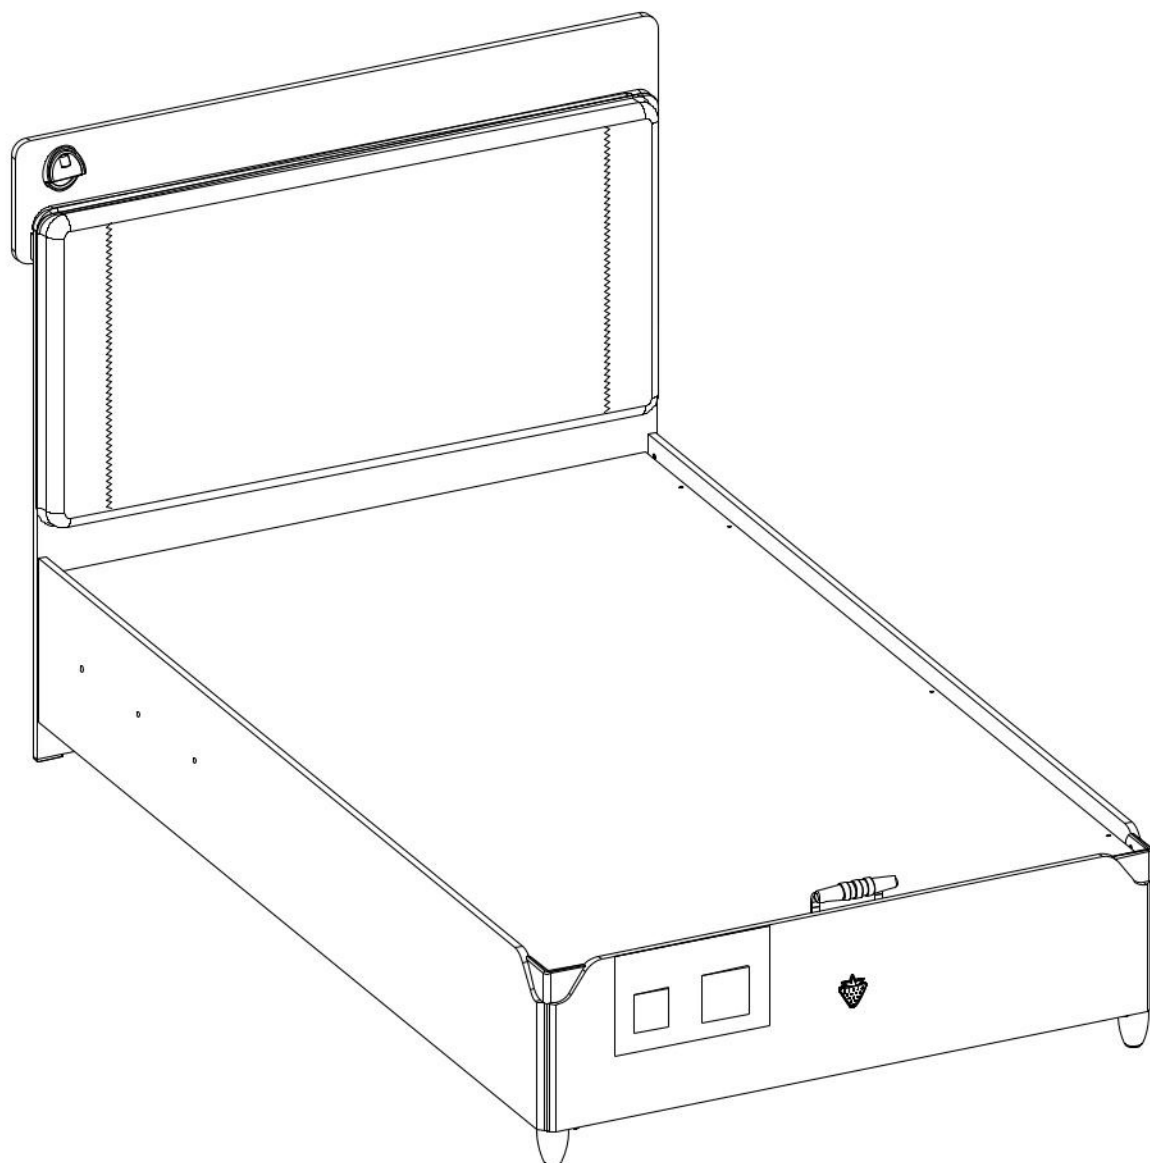

Postel s úložným prostorem
120x200cm
LINCOLN

4

5

6

7

18.40.1707.007

13.15.01.118 x 1

8