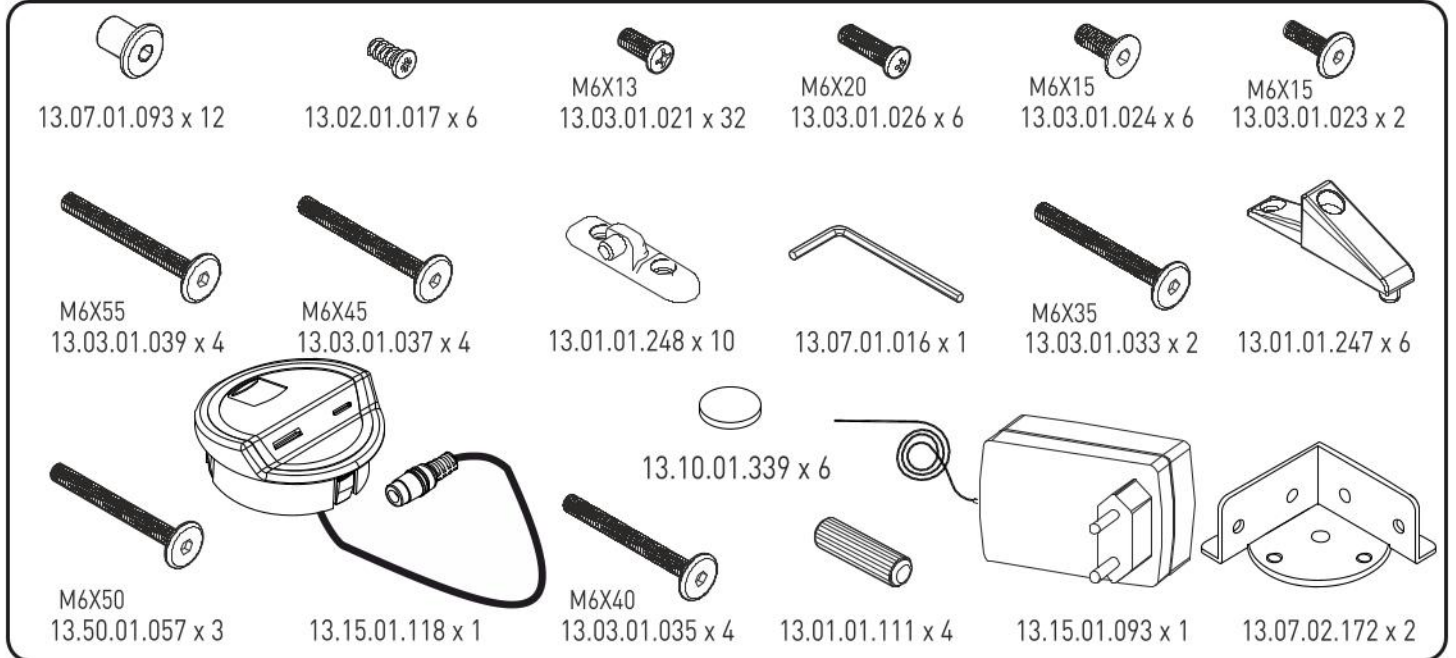

Postel s úložným prostorem
120x200cm
LINCOLN

4

5

6

7

18.40.1707.007

13.15.01.118 x 1

8

18.40.1707.008

13.50.01.057 x 3
M6X50

18.40.1707.007

13.07.01.016 x 1

18.40.1707.007

18.40.1707.008

9

18.40.1707.004