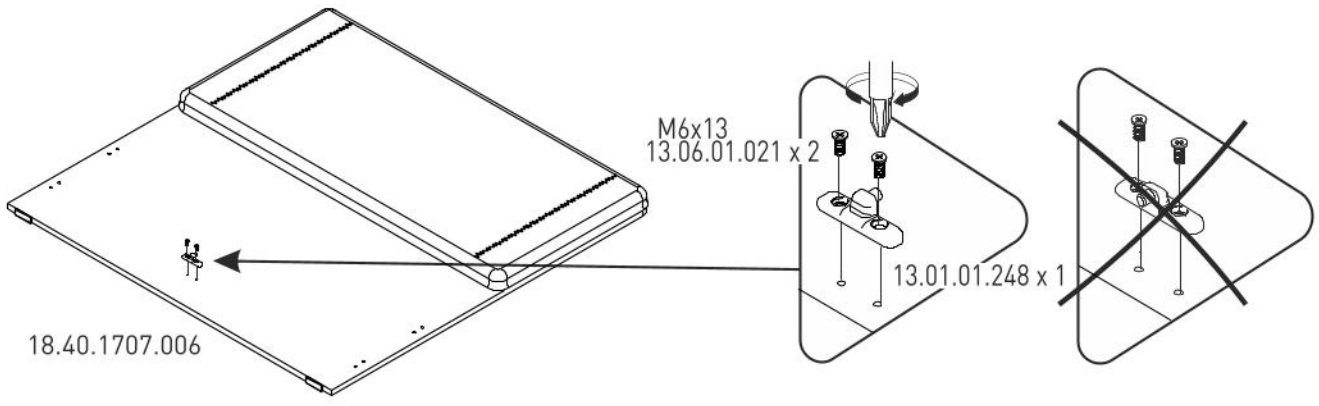

Postel s úložným prostorem
120x200cm
LINCOLN

4

5

6

7

18.40.1707.007

13.15.01.118 x 1

8

18.40.1707.008

13.50.01.057 x 3
M6X50

18.40.1707.007

13.07.01.016 x 1

18.40.1707.007

18.40.1707.008

9

18.40.1707.004