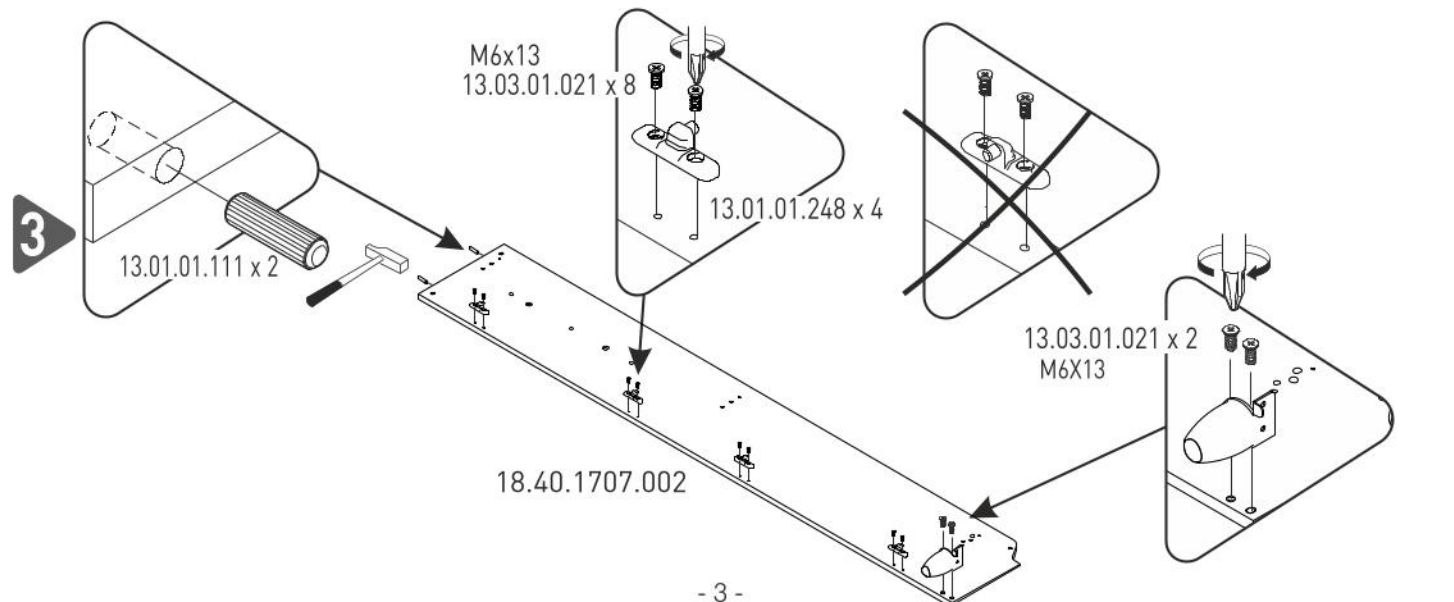

Postel s úložným prostorem
120x200cm
LINCOLN

4

5

6

7

18.40.1707.007

13.15.01.118 x 1

8

18.40.1707.008

13.50.01.057 x 3
M6X50

18.40.1707.007

13.07.01.016 x 1

18.40.1707.007

18.40.1707.008

9

18.40.1707.004