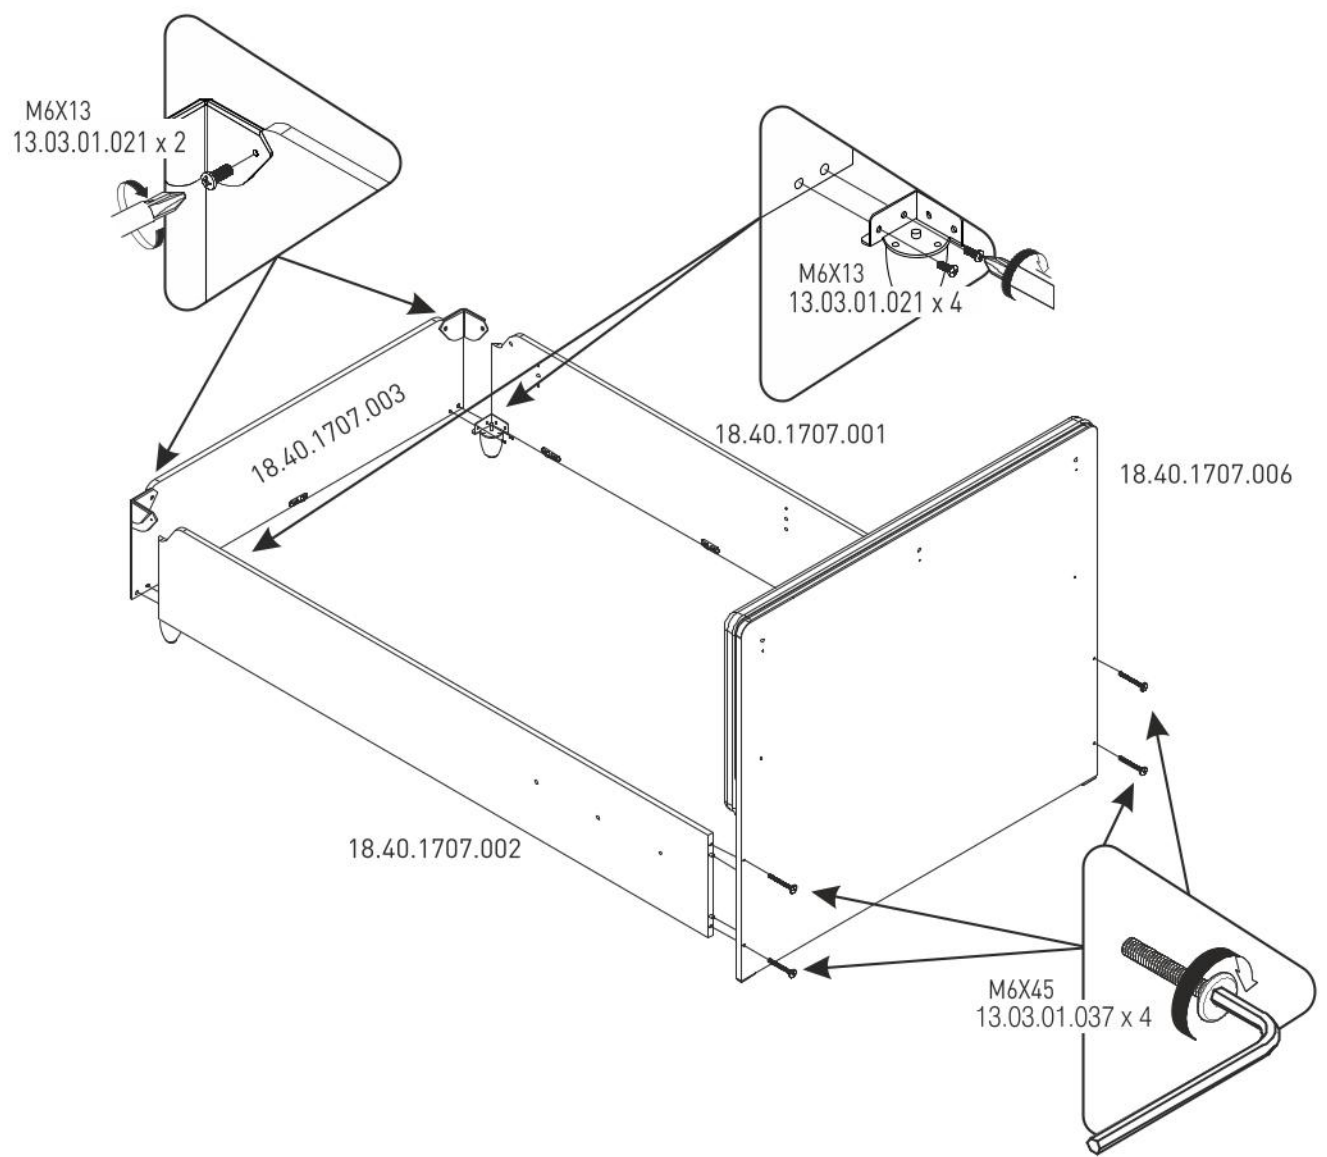

Postel s úložným prostorem
120x200cm
LINCOLN

4

5

6

7

18.40.1707.007

13.15.01.118 x 1

8

18.40.1707.008

13.50.01.057 x 3
M6X50

18.40.1707.007

13.07.01.016 x 1

18.40.1707.007

18.40.1707.008

9

18.40.1707.004