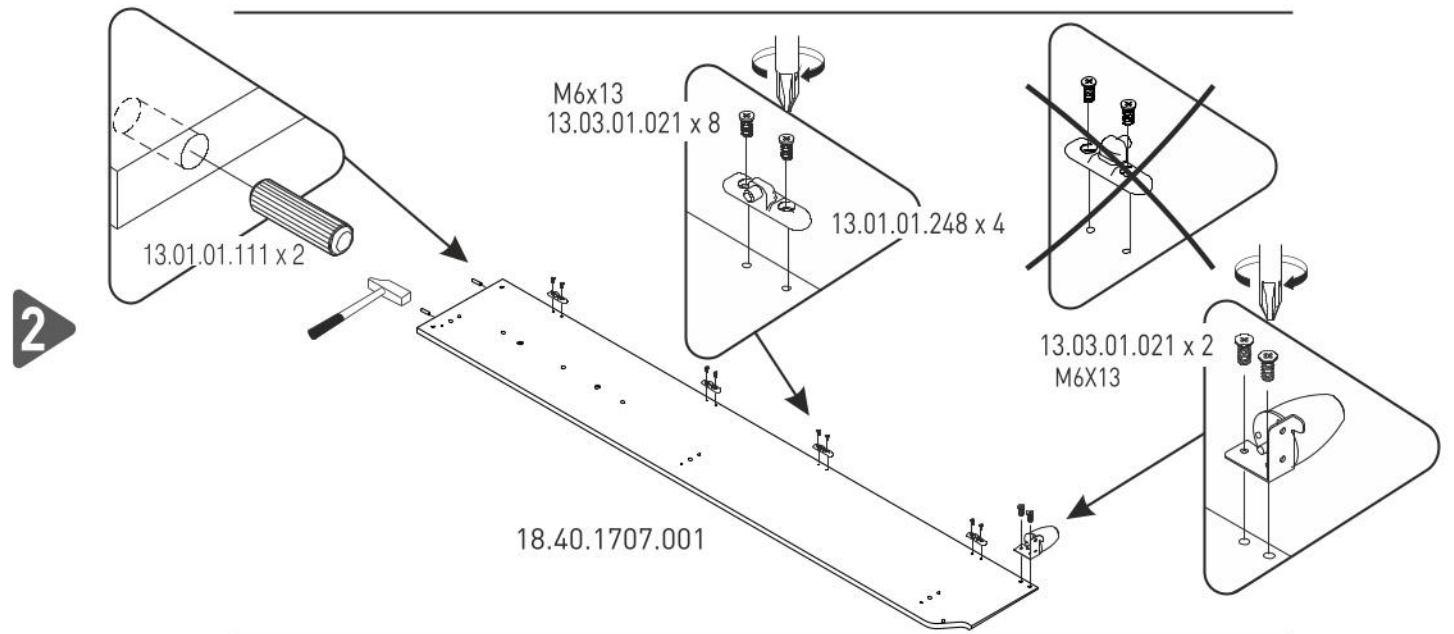

Postel s úložným prostorem
120x200cm
LINCOLN

4

5

6

7

18.40.1707.007

13.15.01.118 x 1

8

18.40.1707.008

13.50.01.057 x 3
M6X50

18.40.1707.007

13.07.01.016 x 1

18.40.1707.007

18.40.1707.008

9

18.40.1707.004