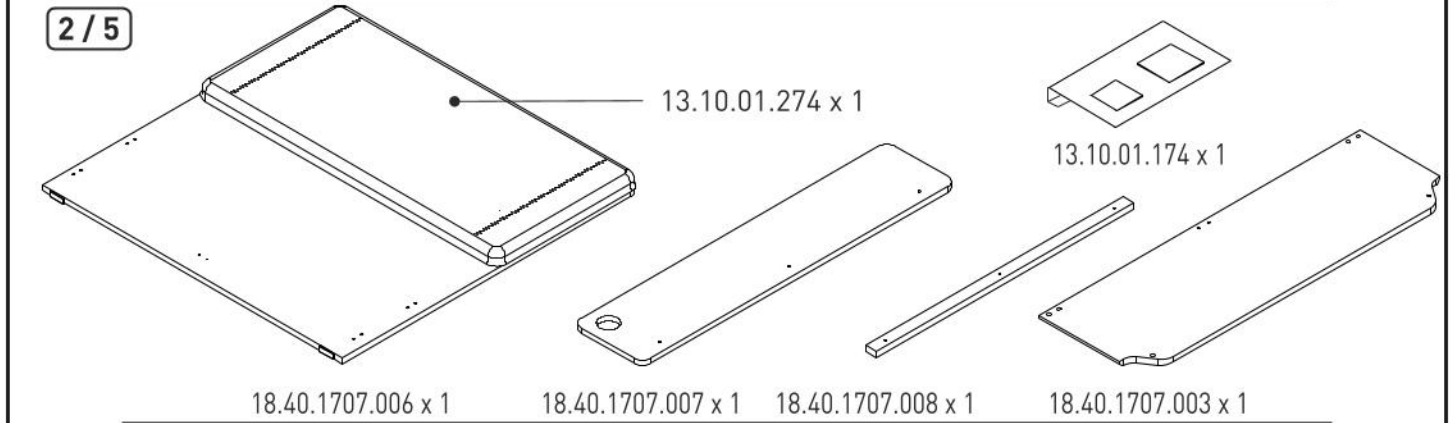

Postel s úložným prostorem
120x200cm
LINCOLN

4

5

6

7

18.40.1707.007

13.15.01.118 x 1

8

18.40.1707.008

13.50.01.057 x 3
M6X50

18.40.1707.007

13.07.01.016 x 1

18.40.1707.007

18.40.1707.008

9

18.40.1707.004