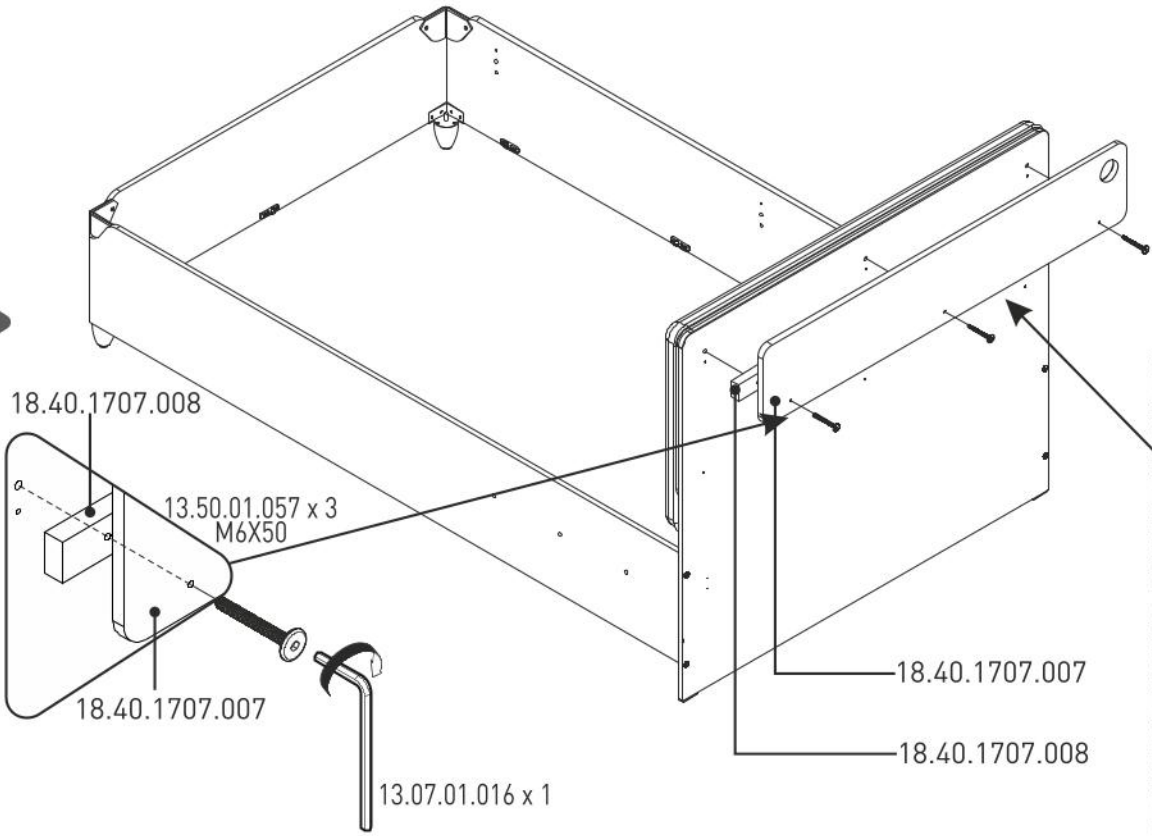

Postel s úložným prostorem
120x200cm
LINCOLN

4

5

6

7

18.40.1707.007

13.15.01.118 x 1

8

18.40.1707.008

13.50.01.057 x 3
M6X50

18.40.1707.007

13.07.01.016 x 1

18.40.1707.007

18.40.1707.008

9

18.40.1707.004