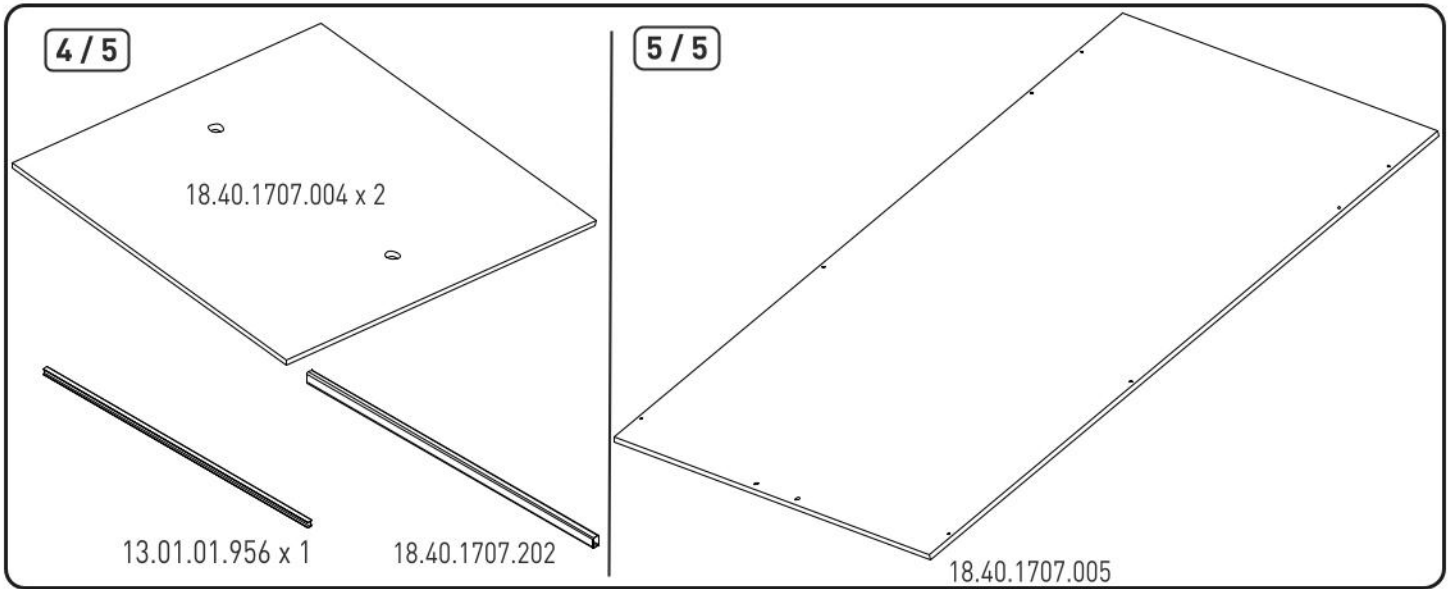

Postel s úložným prostorem
120x200cm
LINCOLN

4

5

6

7

18.40.1707.007

13.15.01.118 x 1

8

18.40.1707.008

13.50.01.057 x 3
M6X50

18.40.1707.007

13.07.01.016 x 1

18.40.1707.007

18.40.1707.008

9

18.40.1707.004