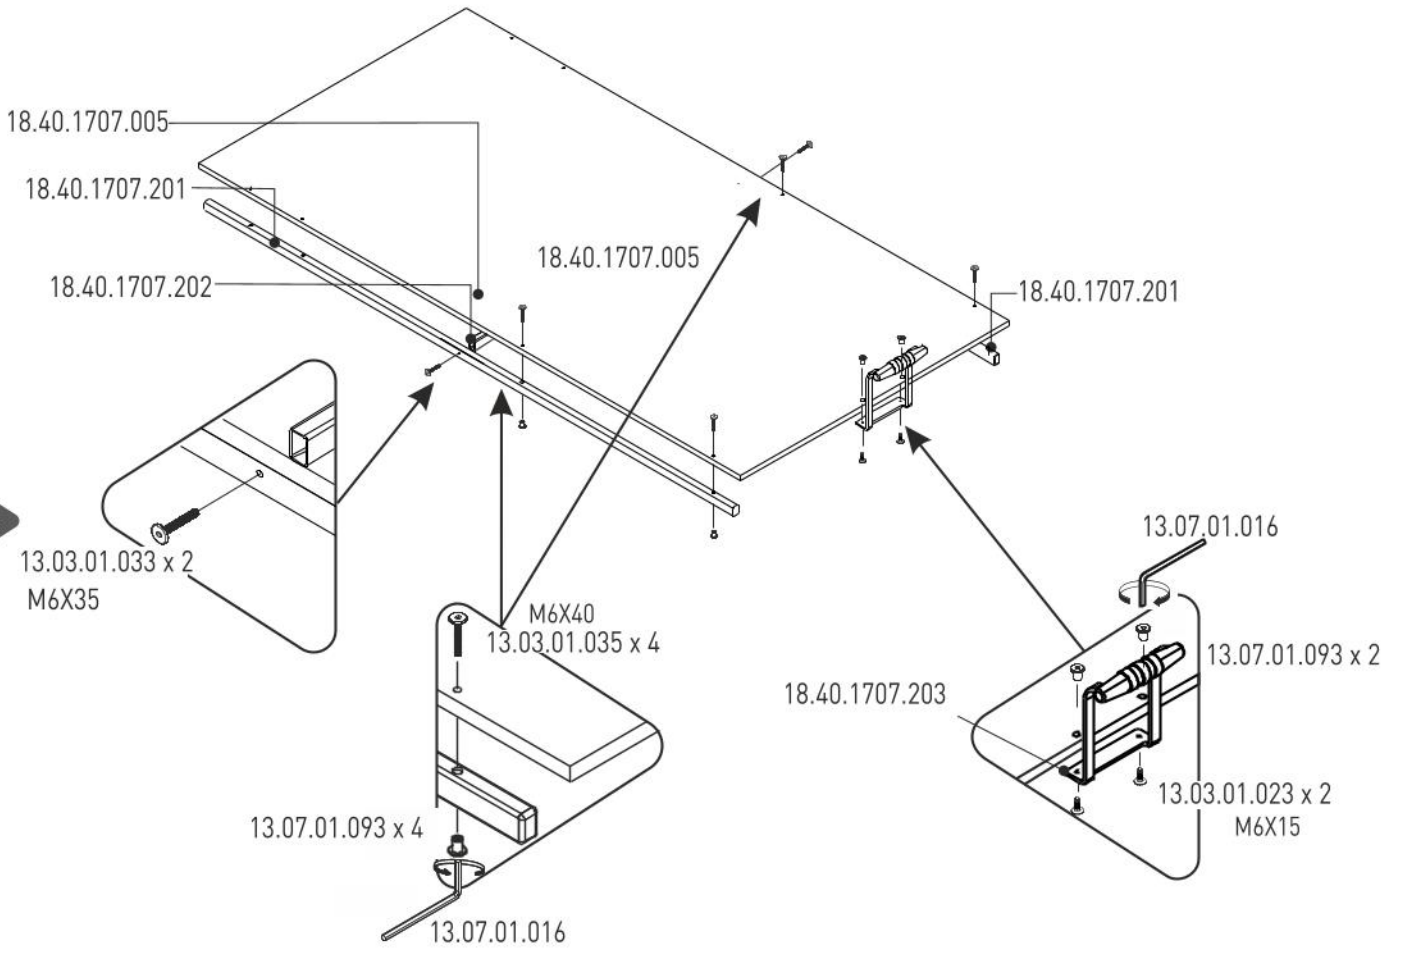

Postel s úložným prostorem
120x200cm
LINCOLN

4

5

6

7

18.40.1707.007

13.15.01.118 x 1

8

18.40.1707.008

13.50.01.057 x 3
M6X50

18.40.1707.007

13.07.01.016 x 1

18.40.1707.007

18.40.1707.008

9

18.40.1707.004

10

11

12

13

14

15