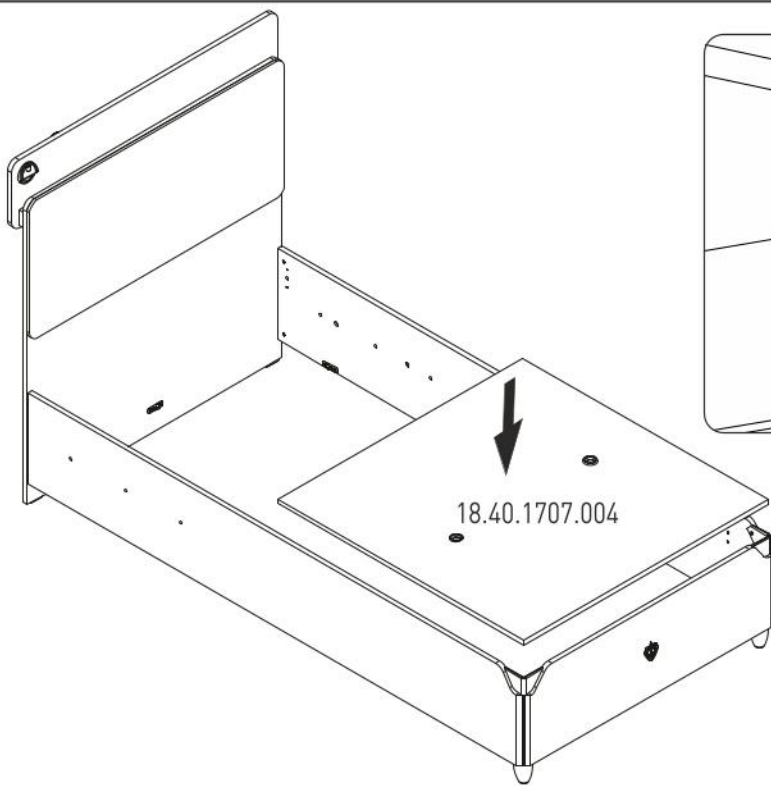

Postel s úložným prostorem
120x200cm
LINCOLN

4

5

6

7

18.40.1707.007

13.15.01.118 x 1

8

18.40.1707.008

13.50.01.057 x 3
M6X50

18.40.1707.007

13.07.01.016 x 1

18.40.1707.007

18.40.1707.008

9

18.40.1707.004