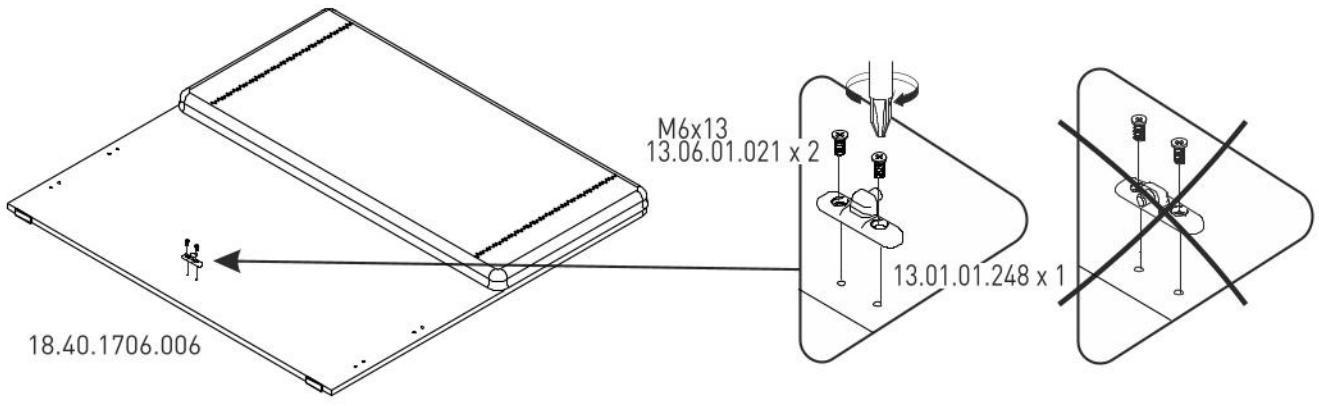

Postel s úložným prostorem
100x200cm
LINCOLN

4

5

6

7

18.40.1706.007

13.15.01.118 x 1

8

18.40.1706.008

13.50.01.057 x 3
M6X50

18.40.1706.007

13.07.01.016 x 1

18.40.1706.007

18.40.1706.008

9

18.40.1706.004