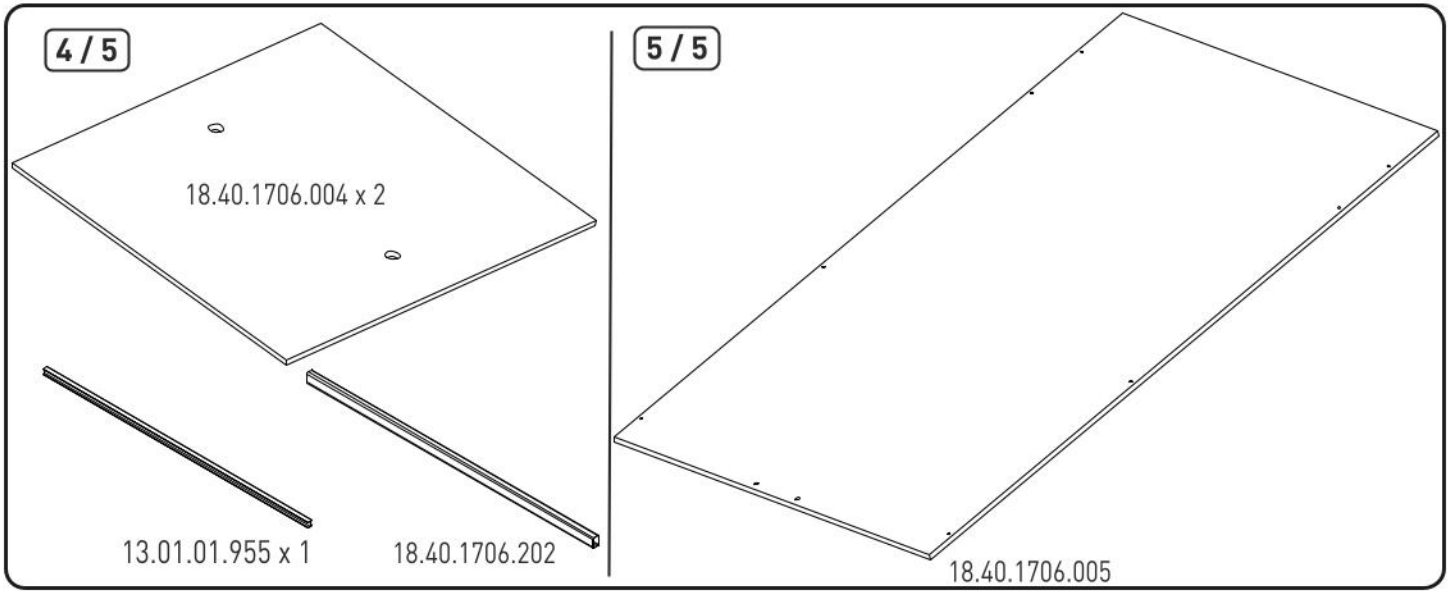

Postel s úložným prostorem
100x200cm
LINCOLN

4

5

6

7

18.40.1706.007

13.15.01.118 x 1

8

18.40.1706.008

13.50.01.057 x 3
M6X50

18.40.1706.007

13.07.01.016 x 1

18.40.1706.007

18.40.1706.008

9

18.40.1706.004