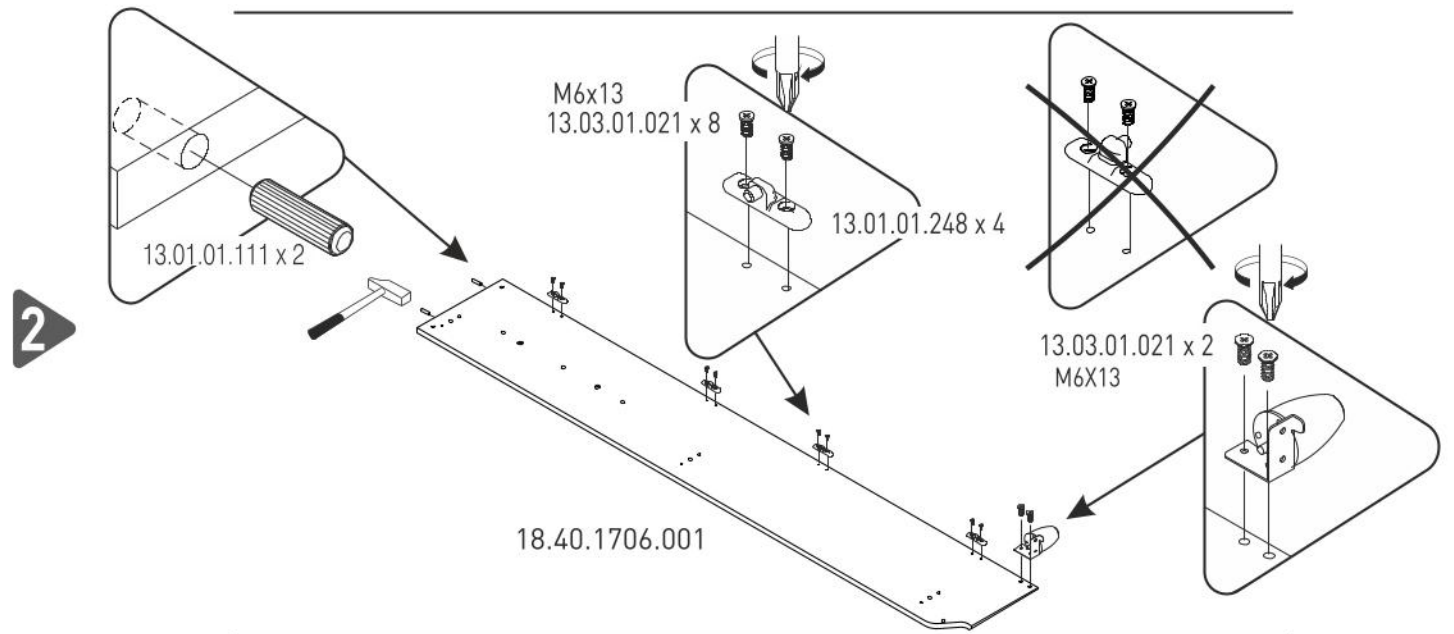

Postel s úložným prostorem
100x200cm
LINCOLN

4

5

6

7

18.40.1706.007

13.15.01.118 x 1

8

18.40.1706.008

13.50.01.057 x 3
M6X50

18.40.1706.007

13.07.01.016 x 1

18.40.1706.007

18.40.1706.008

9

18.40.1706.004