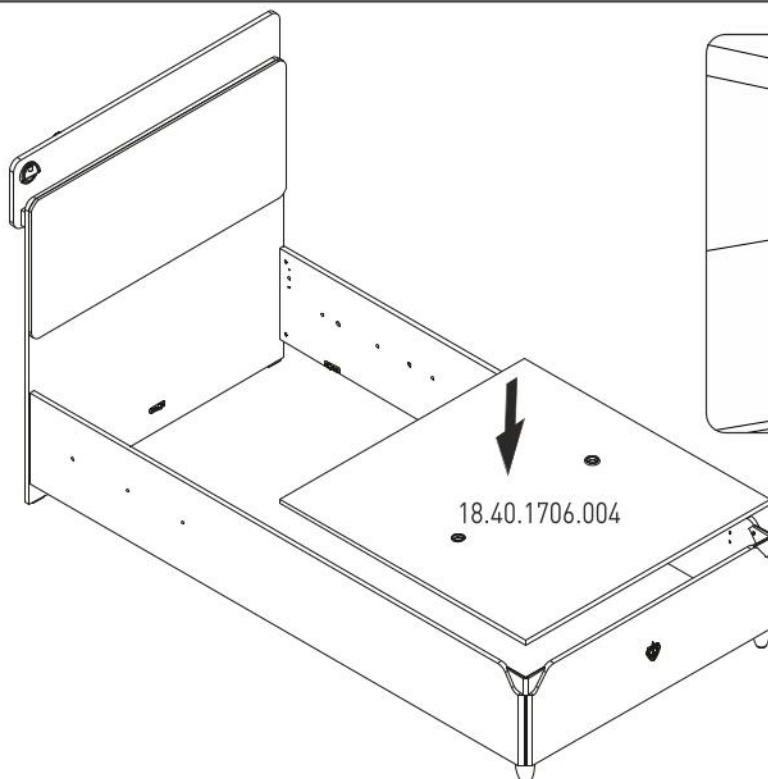

Postel s úložným prostorem
100x200cm
LINCOLN

4

5

6

7

18.40.1706.007

13.15.01.118 x 1

8

18.40.1706.008

13.50.01.057 x 3
M6X50

18.40.1706.007

13.07.01.016 x 1

18.40.1706.007

18.40.1706.008

9

18.40.1706.004