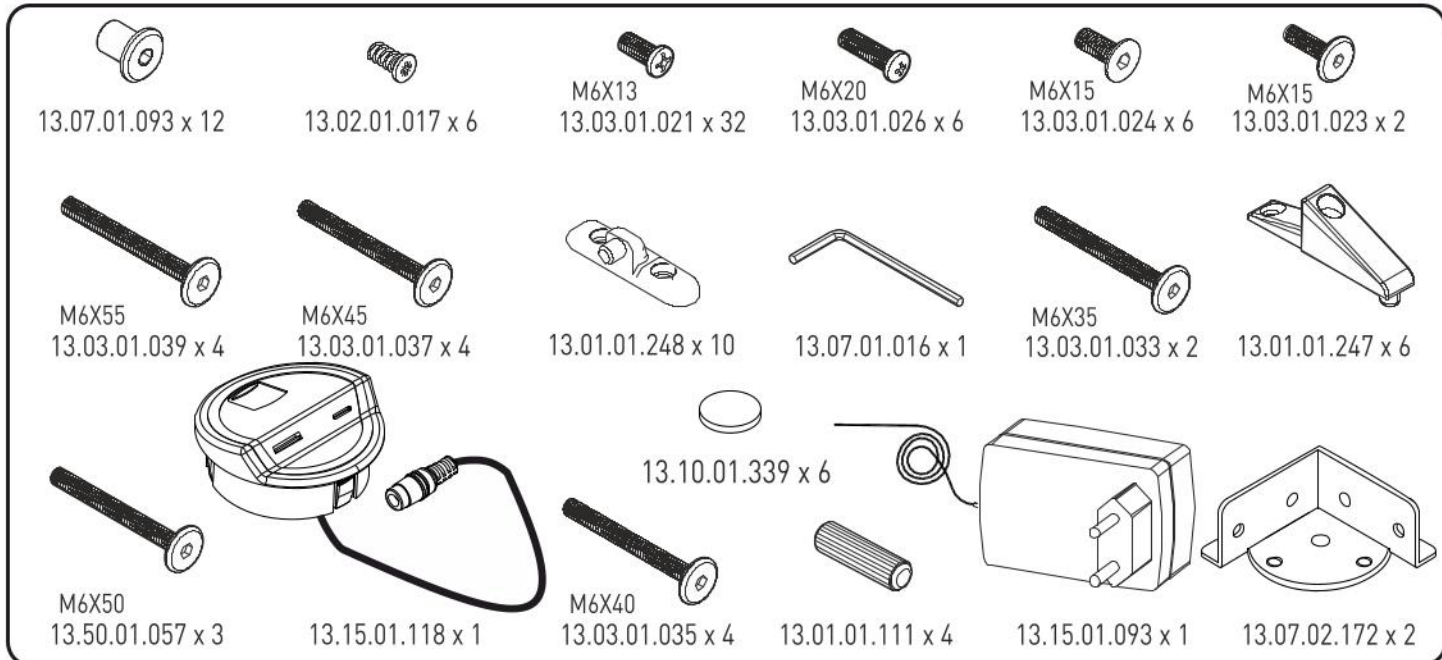

Postel s úložným prostorem
100x200cm
LINCOLN

4

5

6

7

18.40.1706.007

13.15.01.118 x 1

8

18.40.1706.008

13.50.01.057 x 3
M6X50

18.40.1706.007

13.07.01.016 x 1

18.40.1706.007

18.40.1706.008

9

18.40.1706.004