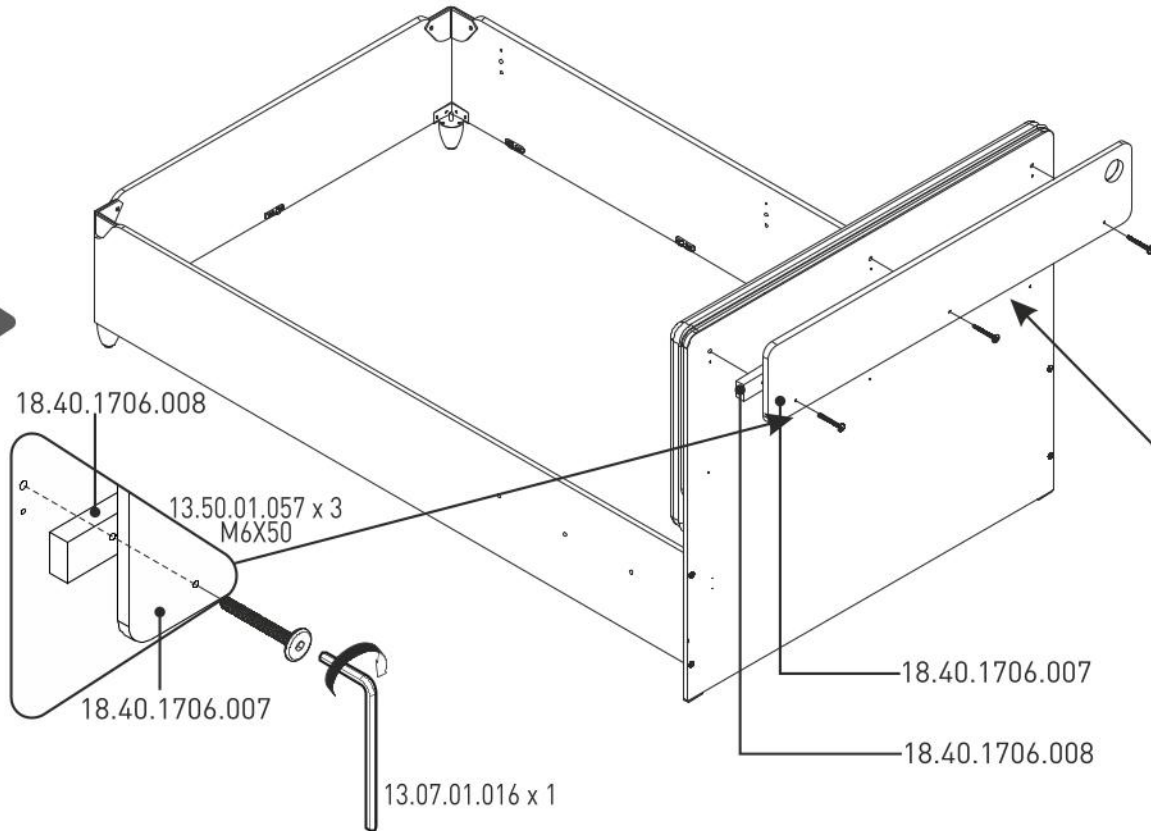

Postel s úložným prostorem
100x200cm
LINCOLN

4

5

6

7

18.40.1706.007

13.15.01.118 x 1

8

18.40.1706.008

13.50.01.057 x 3
M6X50

18.40.1706.007

13.07.01.016 x 1

18.40.1706.007

18.40.1706.008

9

18.40.1706.004