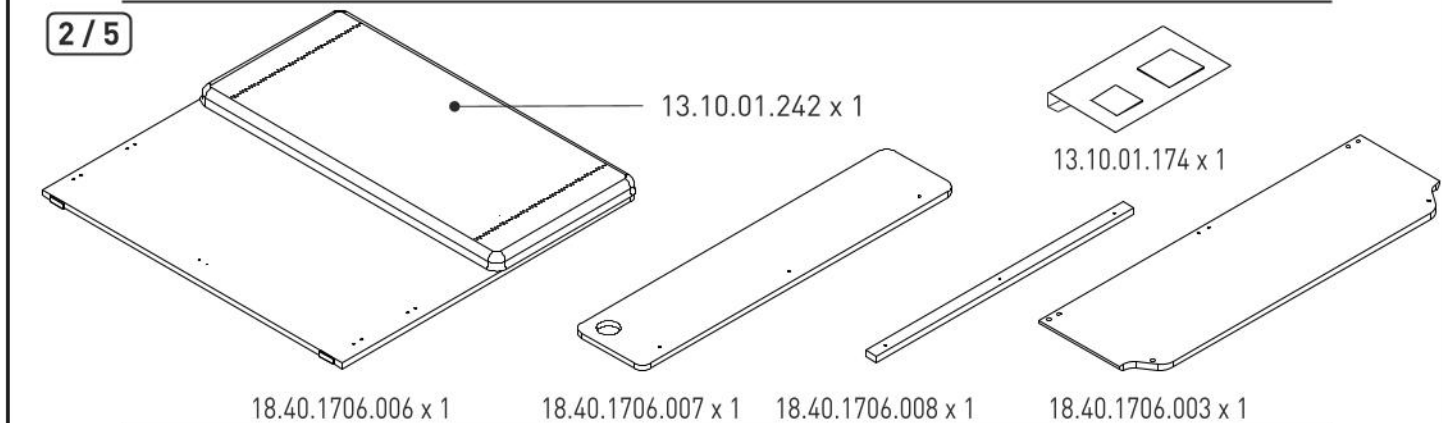

Postel s úložným prostorem
100x200cm
LINCOLN

4

5

6

7

18.40.1706.007

13.15.01.118 x 1

8