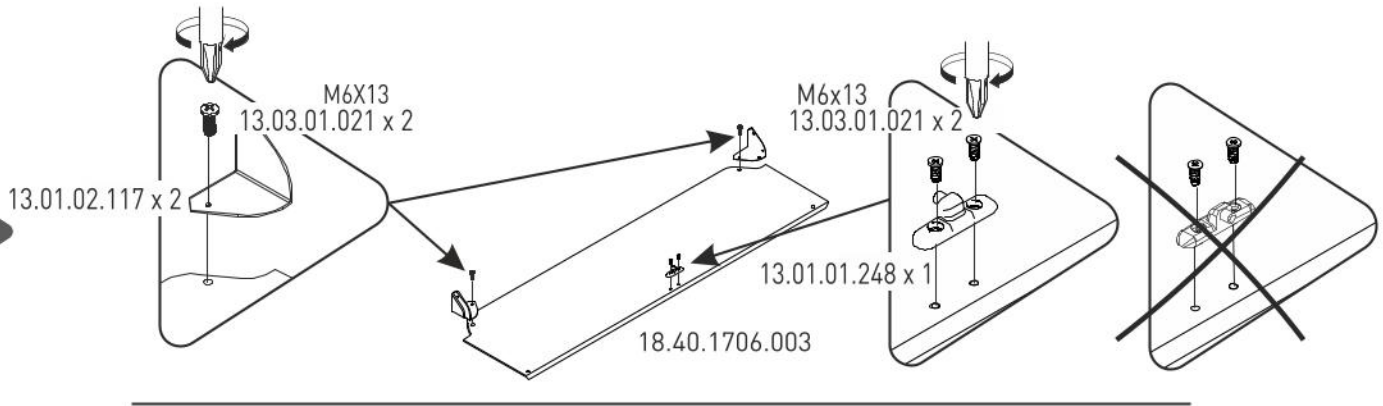

Postel s úložným prostorem
100x200cm
LINCOLN

4

5

6

7

18.40.1706.007

13.15.01.118 x 1

8

18.40.1706.008

13.50.01.057 x 3
M6X50

18.40.1706.007

13.07.01.016 x 1

18.40.1706.007

18.40.1706.008

9

18.40.1706.004