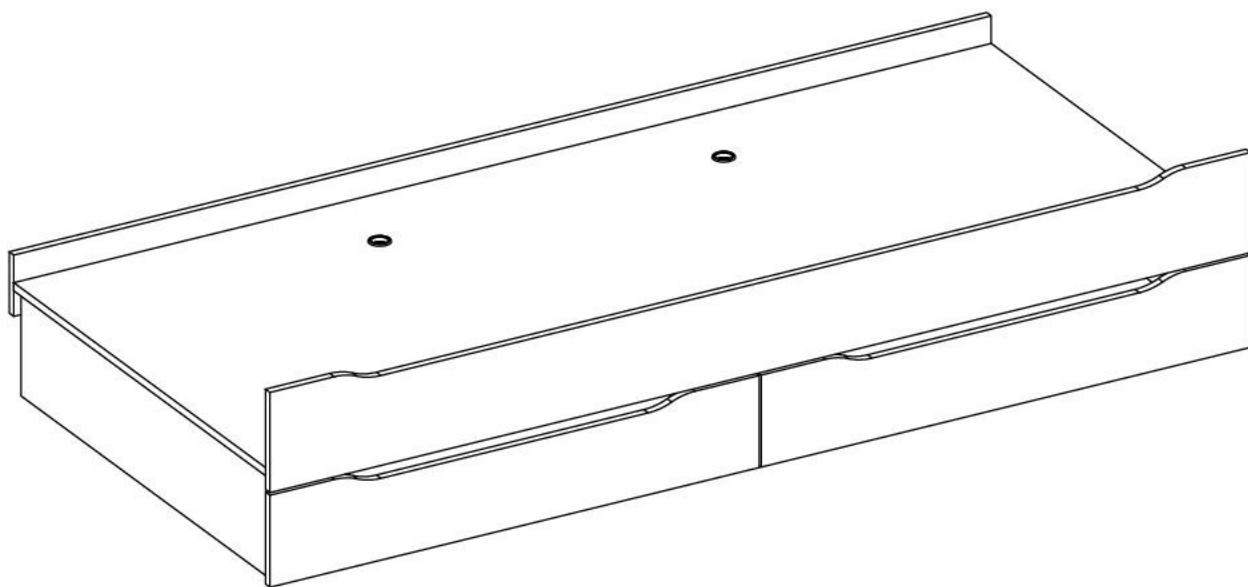

Přistýlka se zásuvkami 90x200cm Pure

1 / 3

2 / 3

3 / 3

13.07.01.108 x 33

13.07.01.110 x 33

13.01.01.111 x 18

13.02.01.019 x 8