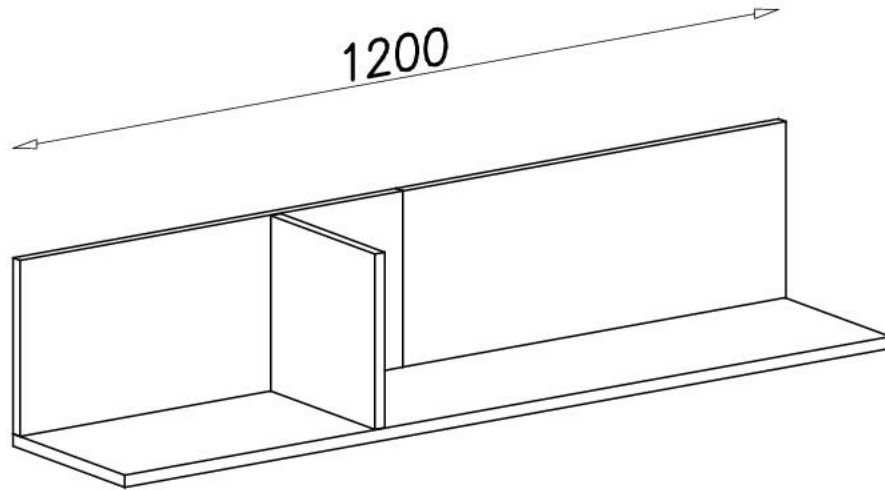

Závěsná police Barney

250

250

1200

A1

 ø7x50 x6

B7

 ø8x30 x10

W2

 x1

G4

 4x16 x4

U12

 x2

U4

 x2