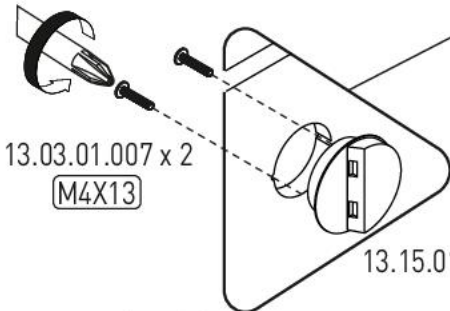

Studentská postel 100x200cm Dylan

2/4

18.50.1311.001 x 1

18.50.1311.002 x 1

3/4

18.50.1311.003 x 1

18.50.1311.004 x 1

18.50.1311.201 x 2

18.50.1311.006 x 1

&

1

13.03.01.007 x 2

M4X13

13.15.01.162 x 1

18.50.1311.001

18.50.1311.202 x 1

13.02.01.017 x 3

2

13.07.01.108 x 12

18.50.1311.001

3

4

5

6