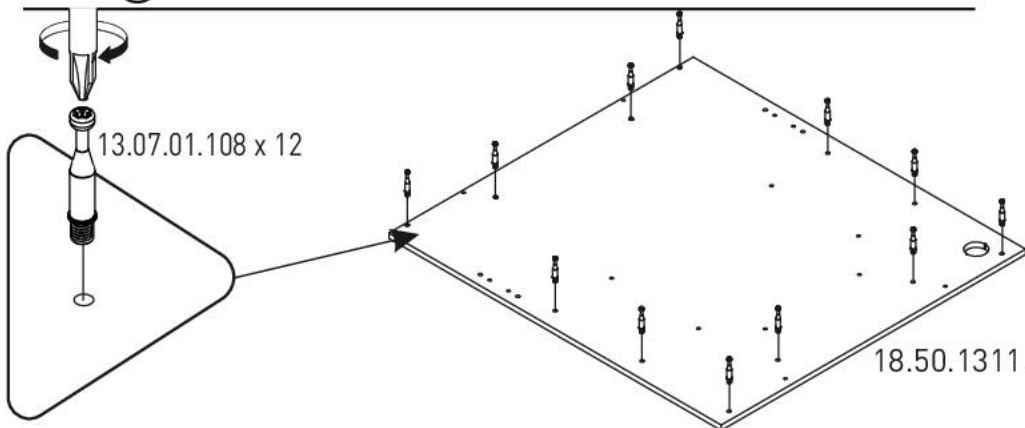

Studentská postel 100x200cm Dylan

2/4

18.50.1311.001 x 1

18.50.1311.002 x 1

3/4

18.50.1311.003 x 1

18.50.1311.004 x 1

18.50.1311.201 x 2

18.50.1311.006 x 1

&

1

13.03.01.007 x 2

M4X13

13.15.01.162 x 1

18.50.1311.001

18.50.1311.202 x 1

13.02.01.017 x 3

2

13.07.01.108 x 12

18.50.1311.001

3

4

5

6