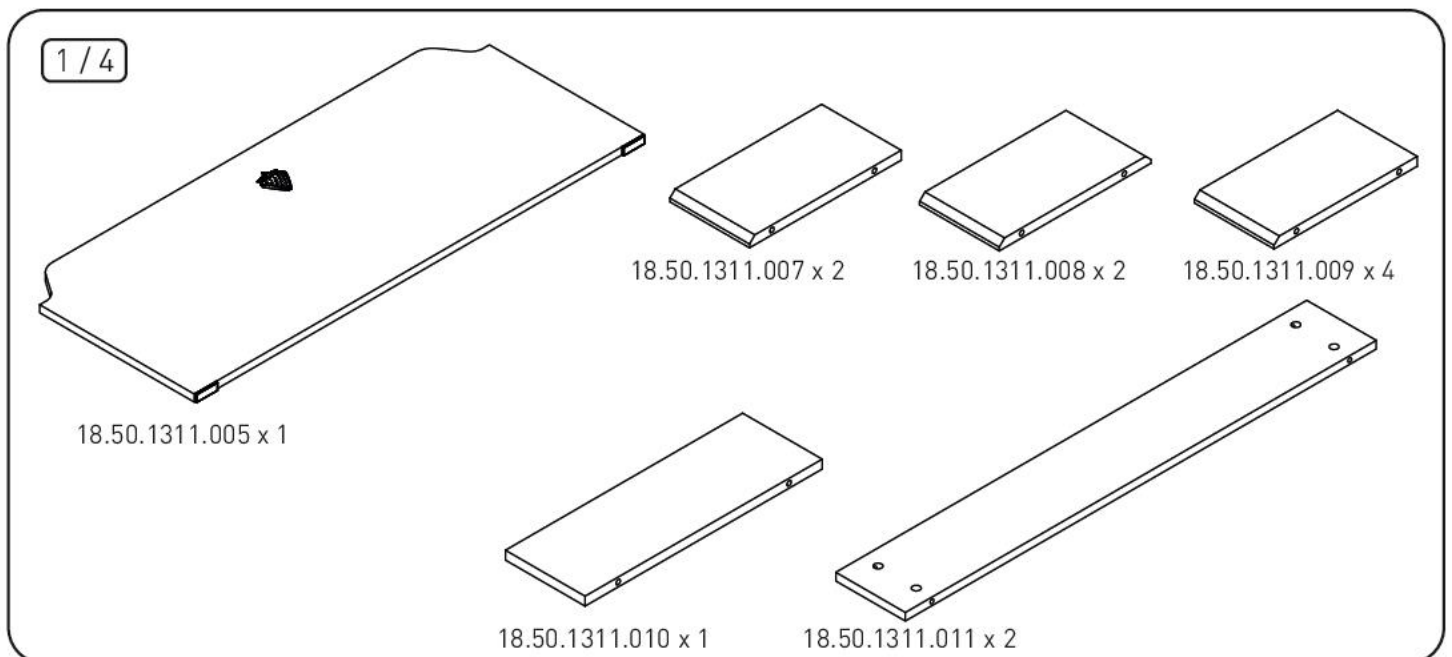

Studentská postel 100x200cm Dylan

2/4

18.50.1311.001 x 1

18.50.1311.002 x 1

3/4

18.50.1311.003 x 1

18.50.1311.004 x 1

18.50.1311.201 x 2

18.50.1311.006 x 1

&

1

13.03.01.007 x 2

M4X13

13.15.01.162 x 1

18.50.1311.001

18.50.1311.202 x 1

13.02.01.017 x 3

2

13.07.01.108 x 12

18.50.1311.001

3

4

5

6