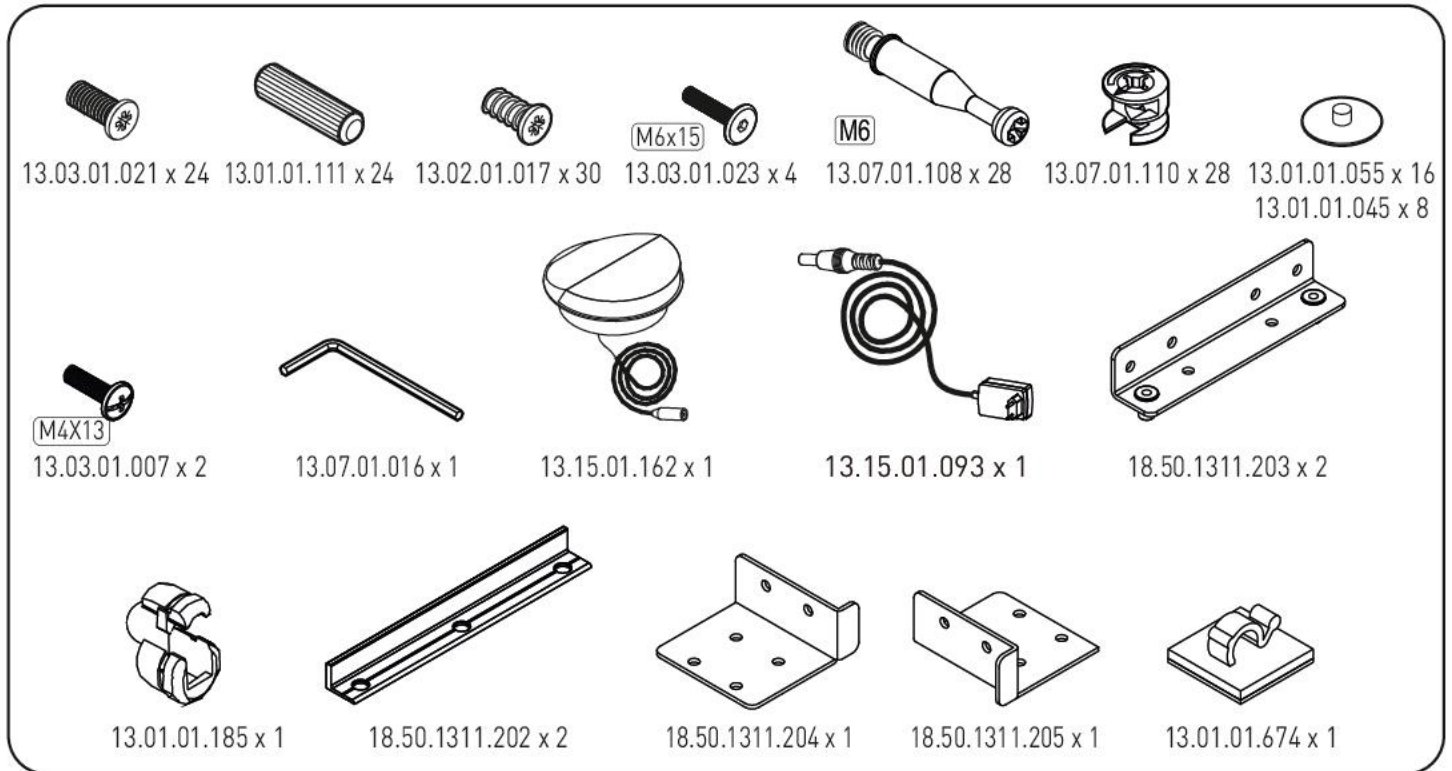

Studentská postel 100x200cm Dylan

2/4

18.50.1311.001 x 1

18.50.1311.002 x 1

3/4

18.50.1311.003 x 1

18.50.1311.004 x 1

18.50.1311.201 x 2

18.50.1311.006 x 1

&

1

13.03.01.007 x 2

M4X13

13.15.01.162 x 1

18.50.1311.001

18.50.1311.202 x 1

13.02.01.017 x 3

2

13.07.01.108 x 12

18.50.1311.001

3

4

5

6