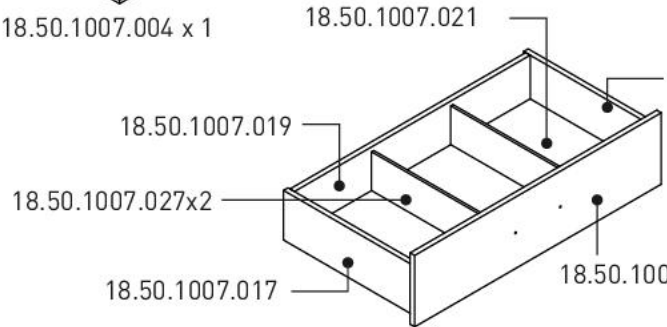

Třídveřová šatní skříň Dylan

5 / 1

18.50.1007.003 x 1

18.50.1007.004 x 1

18.50.1007.020

18.50.1007.022

18.50.1007.017

18.50.1007.018

18.50.1007.016

18.50.1007.021

18.50.1007.018

18.50.1007.019

18.50.1007.027x2

18.50.1007.017

18.50.1007.015

18.50.1007.029 x 1

18.50.1007.028 x 1

5 / 2

18.50.1007.006 x 1

18.50.1007.007 x 1

18.50.1007.008 x 1

18.50.1007.009 x 1

18.50.1007.010 x 1

18.50.1007.011 x 3

5 / 5

18.50.1007.012 x 1

18.50.1007.013 x 1

18.50.1007.014 x 1

1

2

5

6