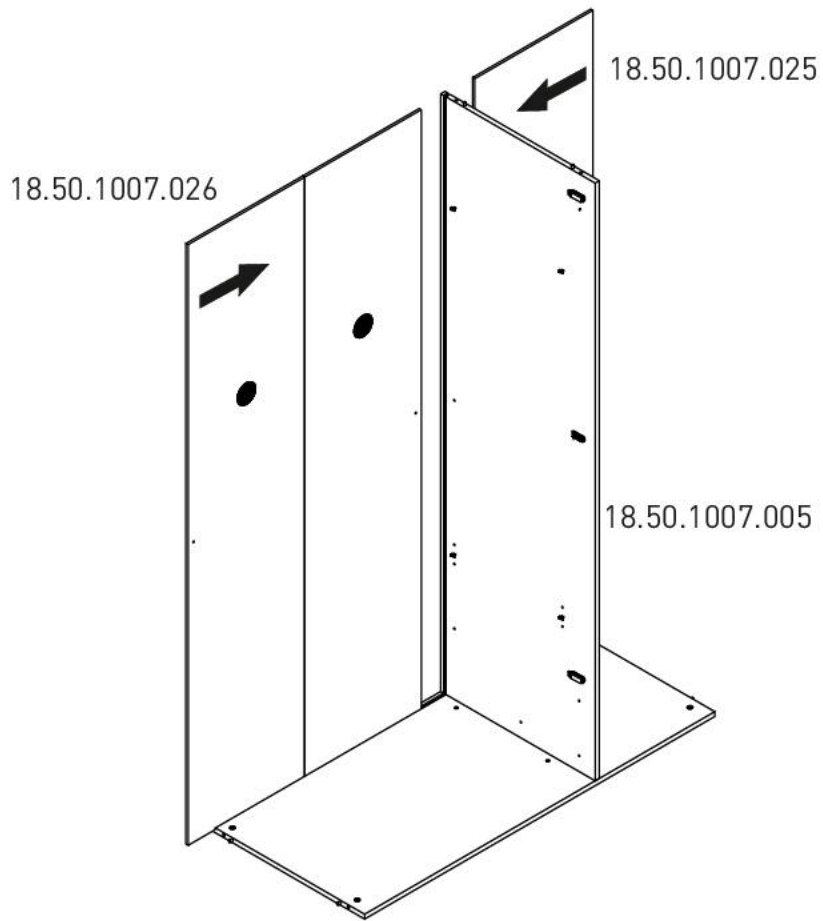

Třídveřová šatní skříň Dylan

5 / 1

18.50.1007.003 x 1

18.50.1007.004 x 1

18.50.1007.020

18.50.1007.022

18.50.1007.017

18.50.1007.018

18.50.1007.201 x 1

5 / 3

18.50.1007.001 x 1

18.50.1007.002 x 1

5 / 4

18.50.1007.005 x 1

18.50.1007.025 x 1

18.50.1007.026 x 1

5 / 5

18.50.1007.012 x 1

18.50.1007.013 x 1

18.50.1007.014 x 1

1

2

5

6