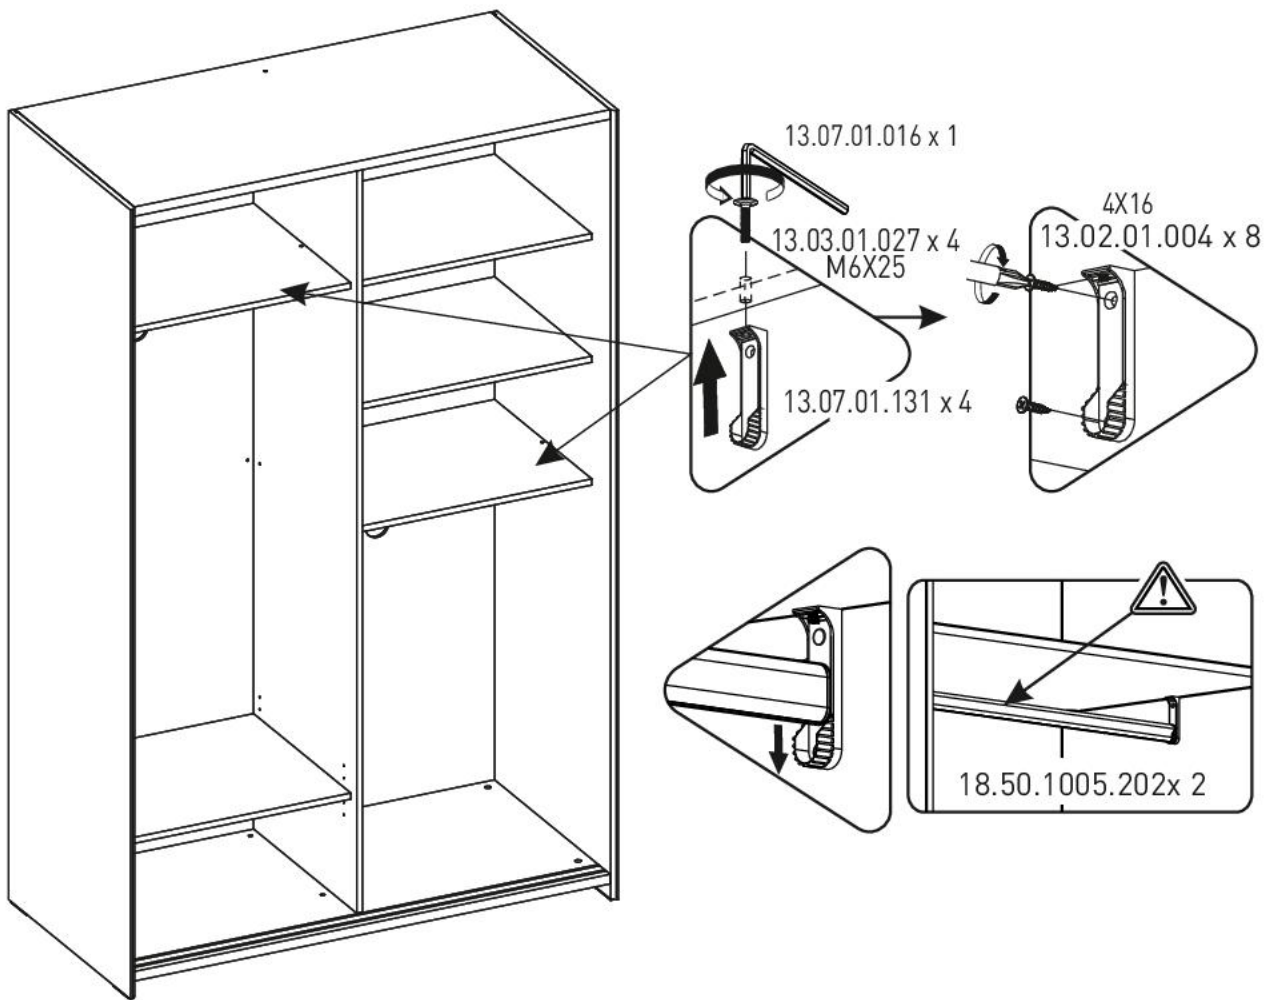

Šatní skříň s posuvnými dveřmi a zrcadlem Dylan

1 / 5

18.50.1005.006 x 1

18.50.1005.007 x 1

18.50.1005.008 x 1

18.50.1005.010 x 1

18.50.1005.009 x 1

2 / 5

12

13

14

15

16

17

18