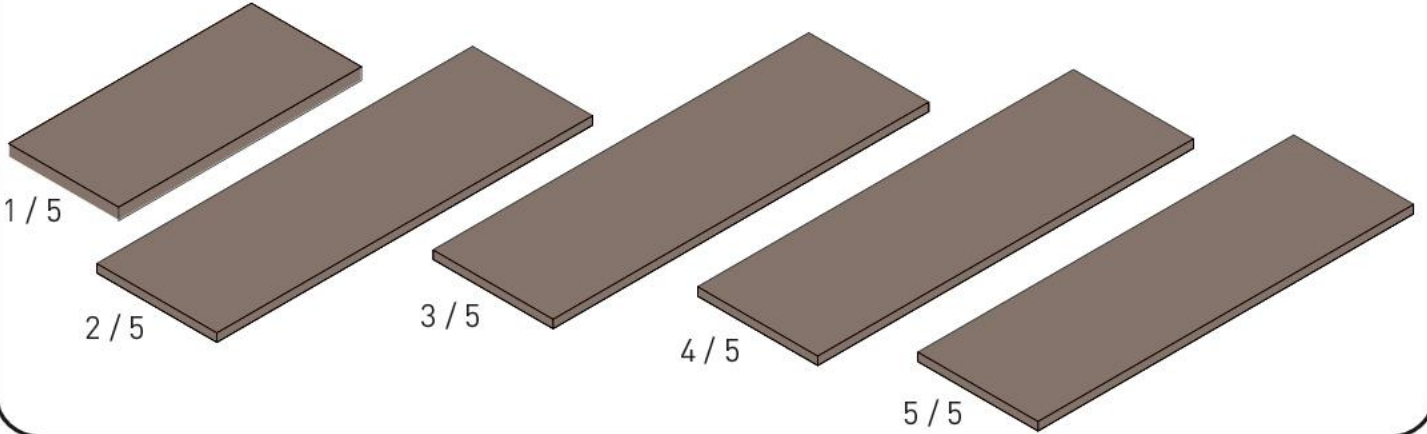

Šatní skříň s posuvnými dveřmi a zrcadlem Dylan

1 / 5

18.50.1005.006 x 1

18.50.1005.007 x 1

18.50.1005.008 x 1

18.50.1005.010 x 1

18.50.1005.009 x 1

2 / 5

18.50.1005.004 x 1

18.50.1005.003 x 1

3 / 5

18.50.1005.001 x 1

18.50.1005.002 x 1

18.50.1005.202 x 2

18.50.1005.005 x 1

4/5

18.50.1005.201 x 2

18.50.1005.013 x 1

18.50.1005.011 x 1

5/5

18.50.1005.201 x 2

18.50.1005.014 x 1

18.50.1005.012 x 1

1