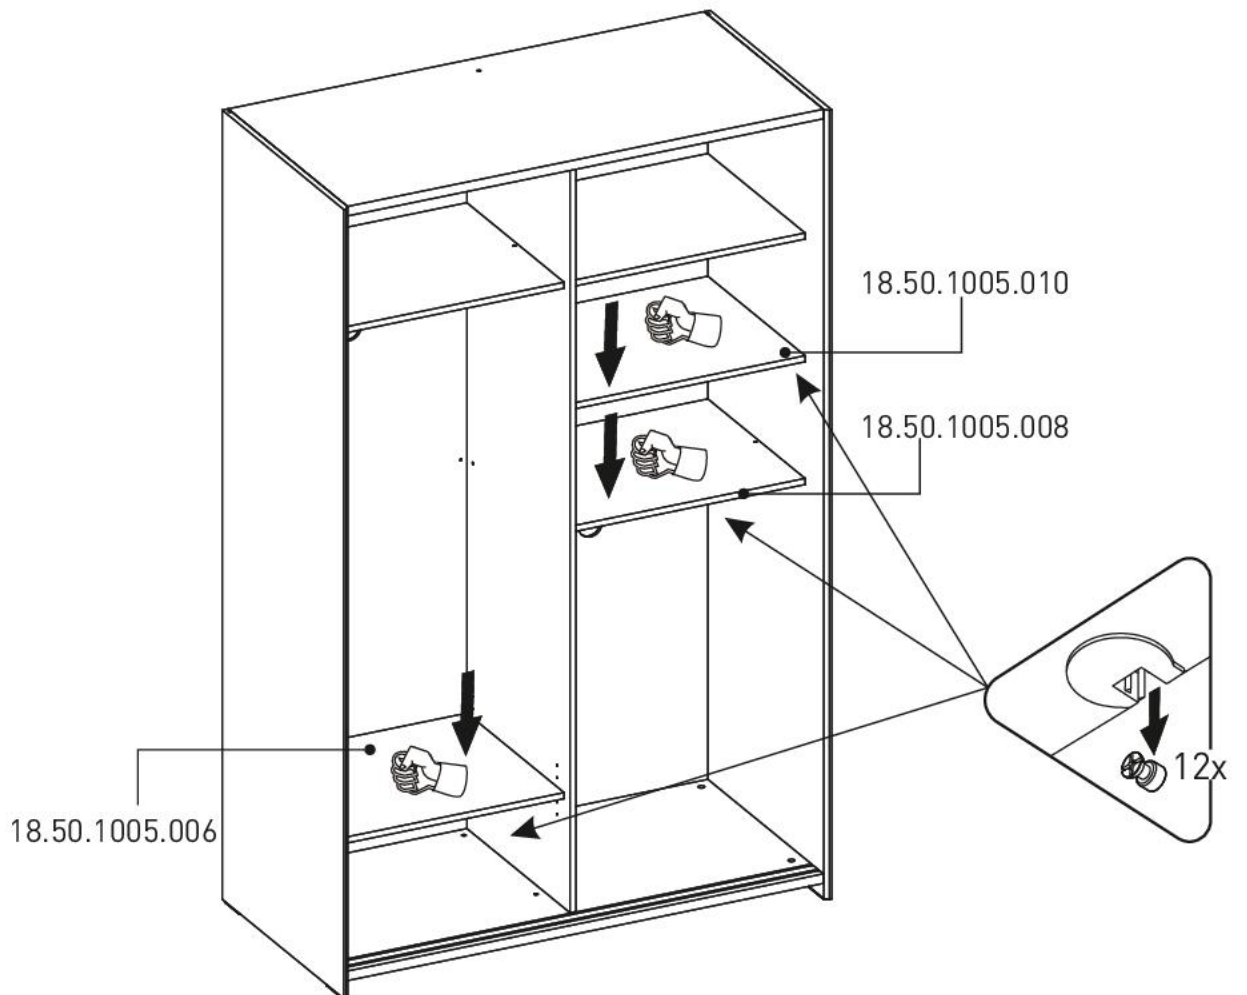

Šatní skříň s posuvnými dveřmi a zrcadlem Dylan

1 / 5

18.50.1005.006 x 1

18.50.1005.007 x 1

18.50.1005.008 x 1

18.50.1005.010 x 1

18.50.1005.009 x 1

2 / 5

12

13

14

15

16

17

18