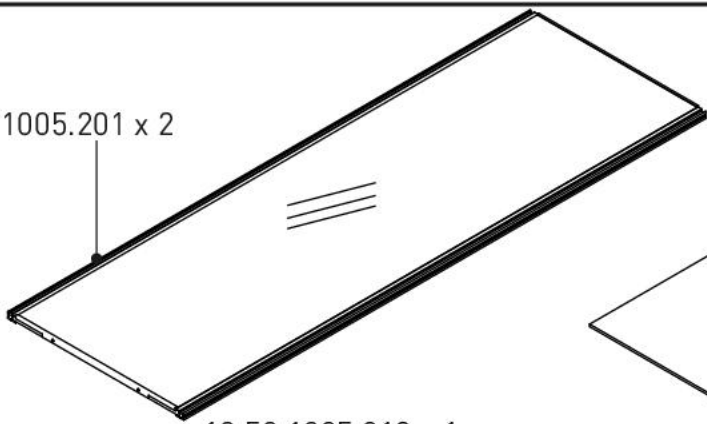

Šatní skříň s posuvnými dveřmi a zrcadlem Dylan

1 / 5

18.50.1005.006 x 1

18.50.1005.007 x 1

18.50.1005.008 x 1

18.50.1005.010 x 1

18.50.1005.009 x 1

2 / 5

18.50.1005.004 x 1

18.50.1005.003 x 1

3 / 5

18.50.1005.001 x 1

18.50.1005.002 x 1

18.50.1005.202 x 2

18.50.1005.005 x 1

4/5

18.50.1005.201 x 2

18.50.1005.013 x 1

18.50.1005.011 x 1

5/5

18.50.1005.201 x 2

18.50.1005.014 x 1

18.50.1005.012 x 1

1

13.01.01.561 x 4

18.50.1005.003

2

13.07.01.108 x 2

13.07.01.296 x 4

13.01.01.111 x 4

18.50.1005.003

3