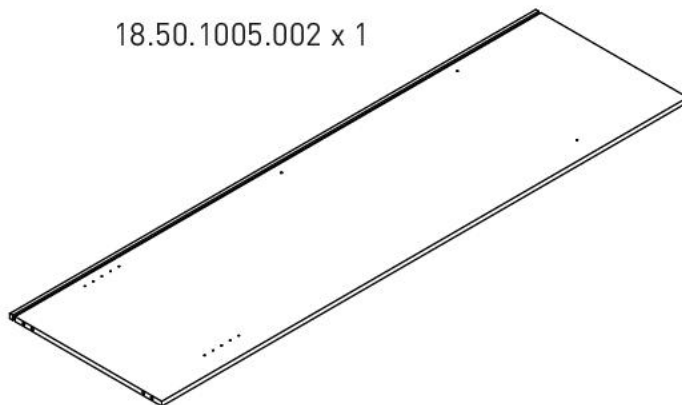

Šatní skříň s posuvnými dveřmi a zrcadlem Dylan

1 / 5

18.50.1005.006 x 1

18.50.1005.007 x 1

18.50.1005.008 x 1

18.50.1005.010 x 1

18.50.1005.009 x 1

2 / 5

18.50.1005.004 x 1

18.50.1005.003 x 1

3 / 5

18.50.1005.001 x 1

18.50.1005.002 x 1

18.50.1005.202 x 2

18.50.1005.005 x 1

4/5

18.50.1005.201 x 2

18.50.1005.013 x 1

18.50.1005.011 x 1

5/5

18.50.1005.201 x 2

18.50.1005.014 x 1

18.50.1005.012 x 1

1

13.01.01.561 x 4

18.50.1005.003

2

13.07.01.108 x 2

13.07.01.296 x 4

13.01.01.111 x 4

18.50.1005.003

3