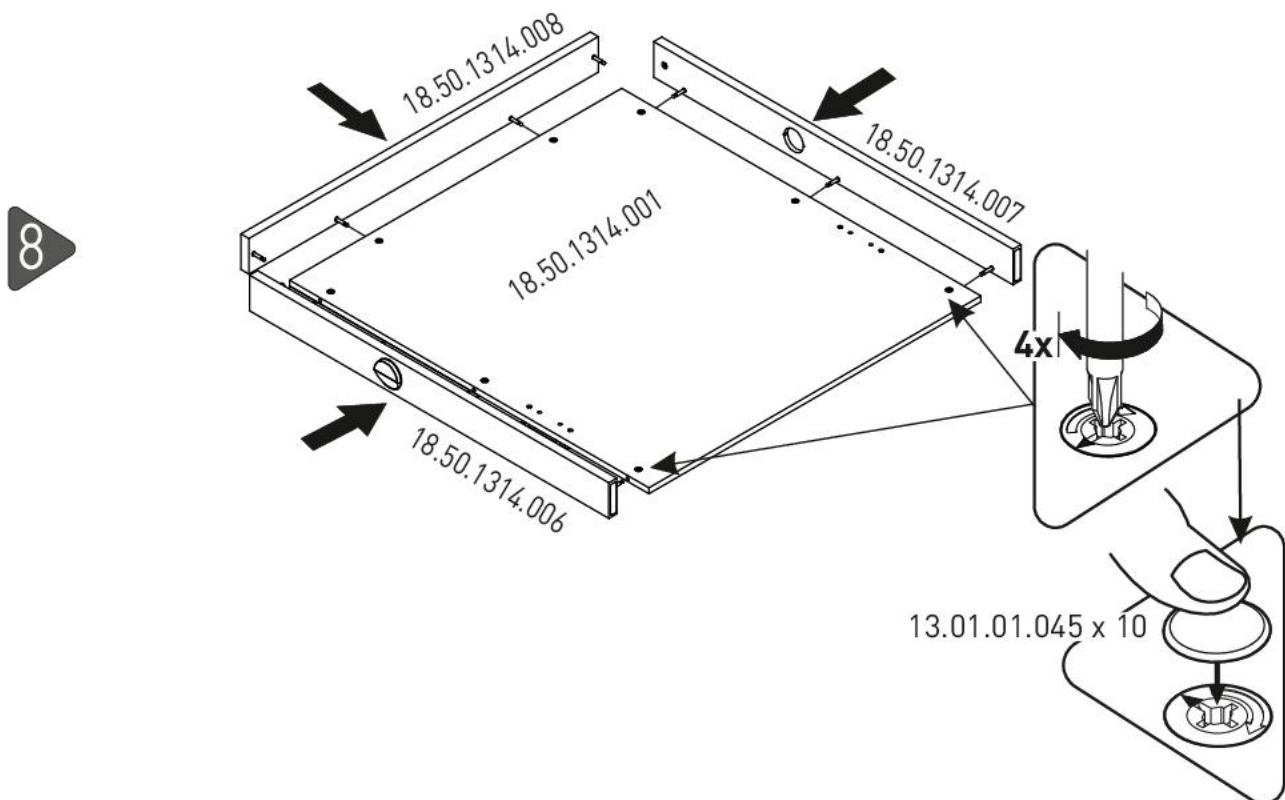

# Studentská postel s čalouněným čelem 100x200cm Dylan

2/2

2

3

4

5

9

10