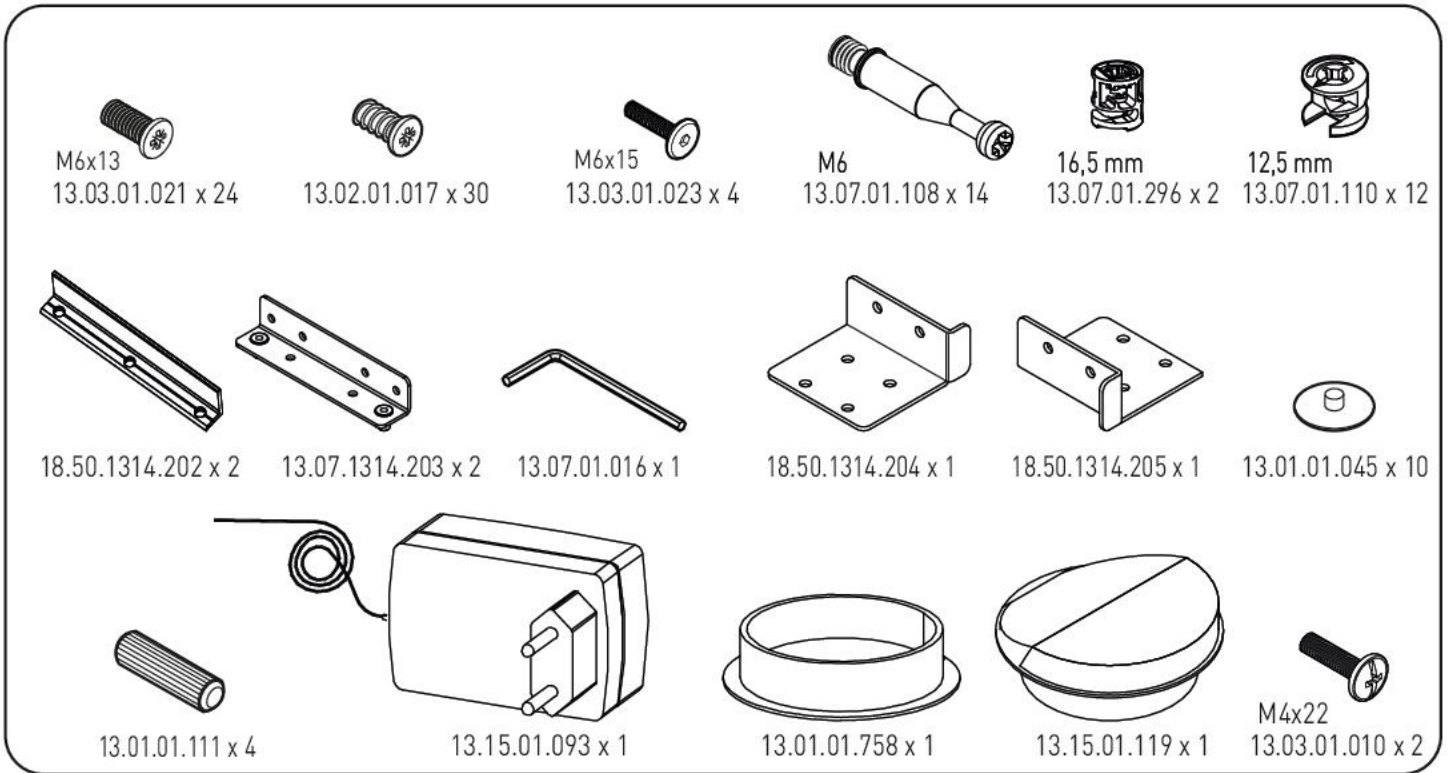

# Studentská postel s čalouněným čelem 100x200cm Dylan

2/2

2

3

4

5

9

10