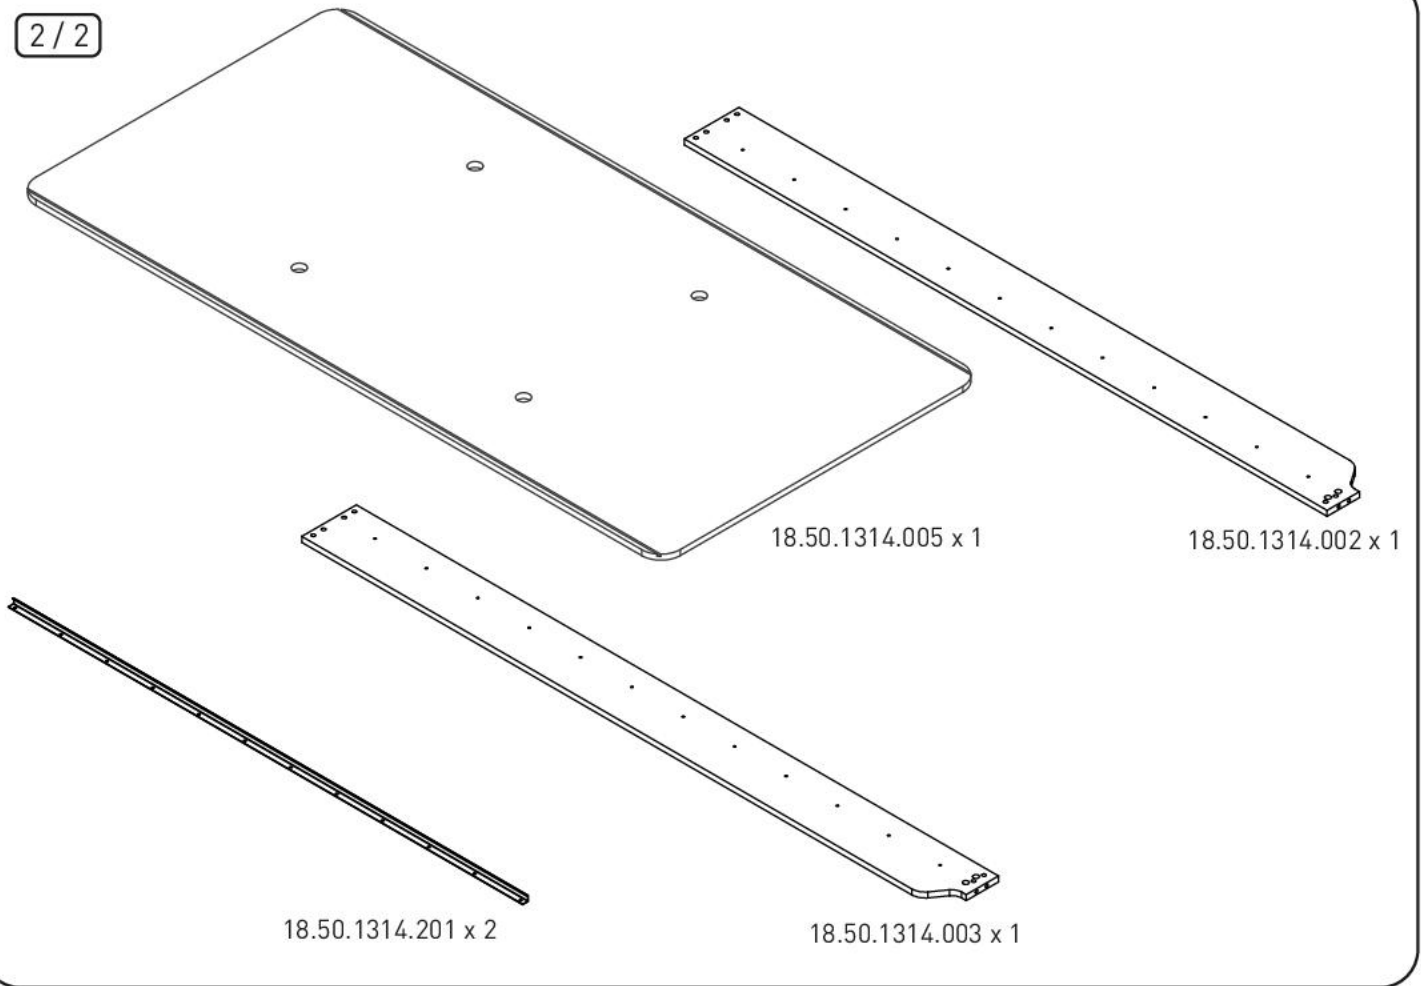

# Studentská postel s čalouněným čelem 100x200cm Dylan

2/2

2

3

4

5

9

10

11

12