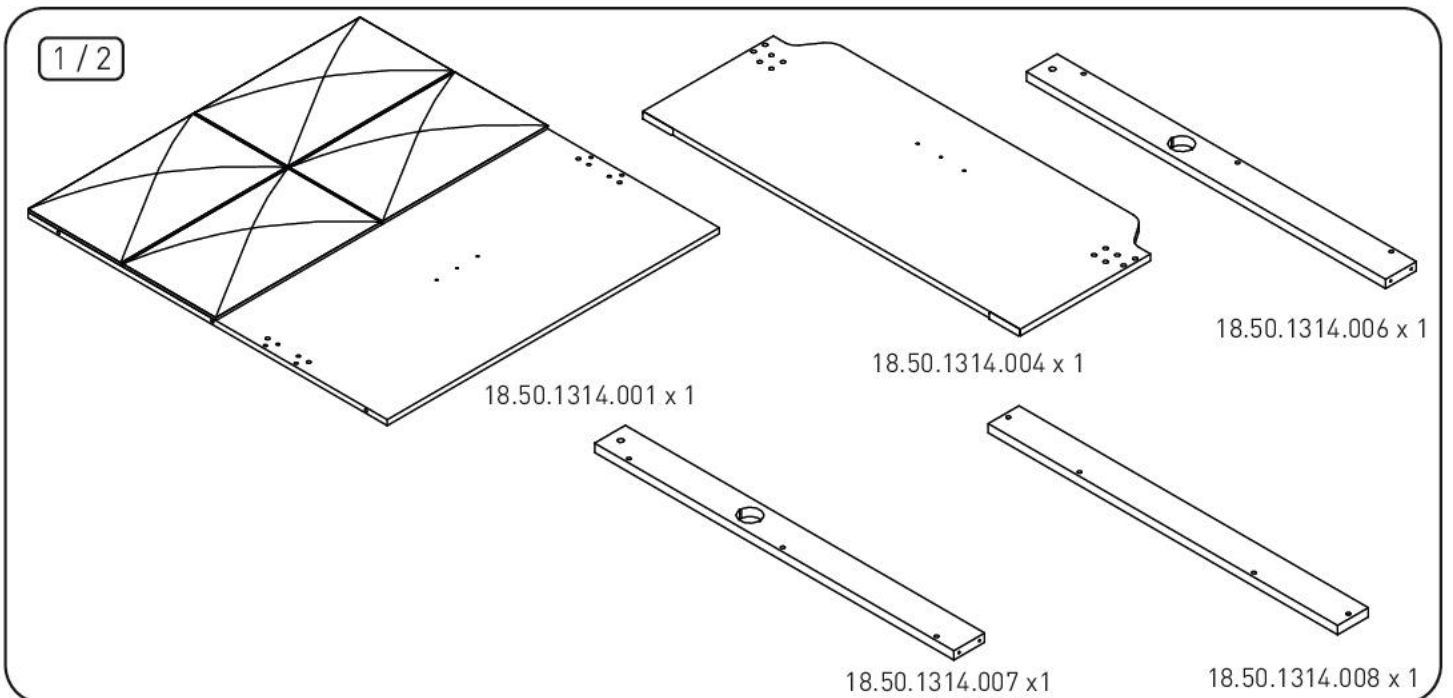

# Studentská postel s čalouněným čelem 100x200cm Dylan

2/2

2

3

4

5

9

10