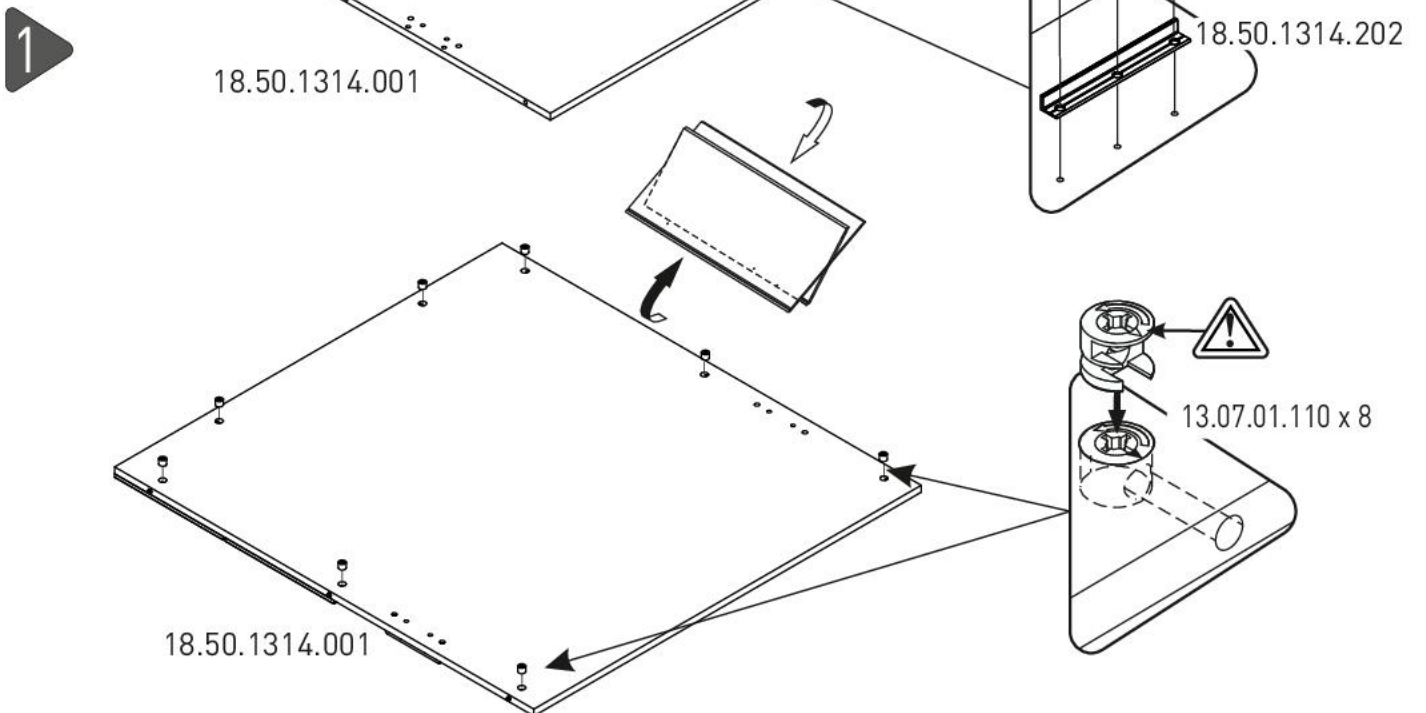

# Studentská postel s čalouněným čelem 100x200cm Dylan

2/2

2

3

4

5

9

10