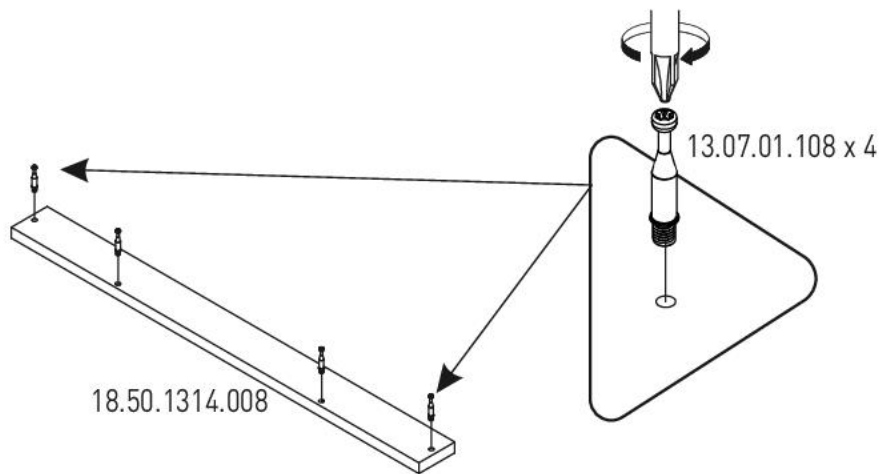

# Studentská postel s čalouněným čelem 100x200cm Dylan

2/2

2

3

4

5

9

10