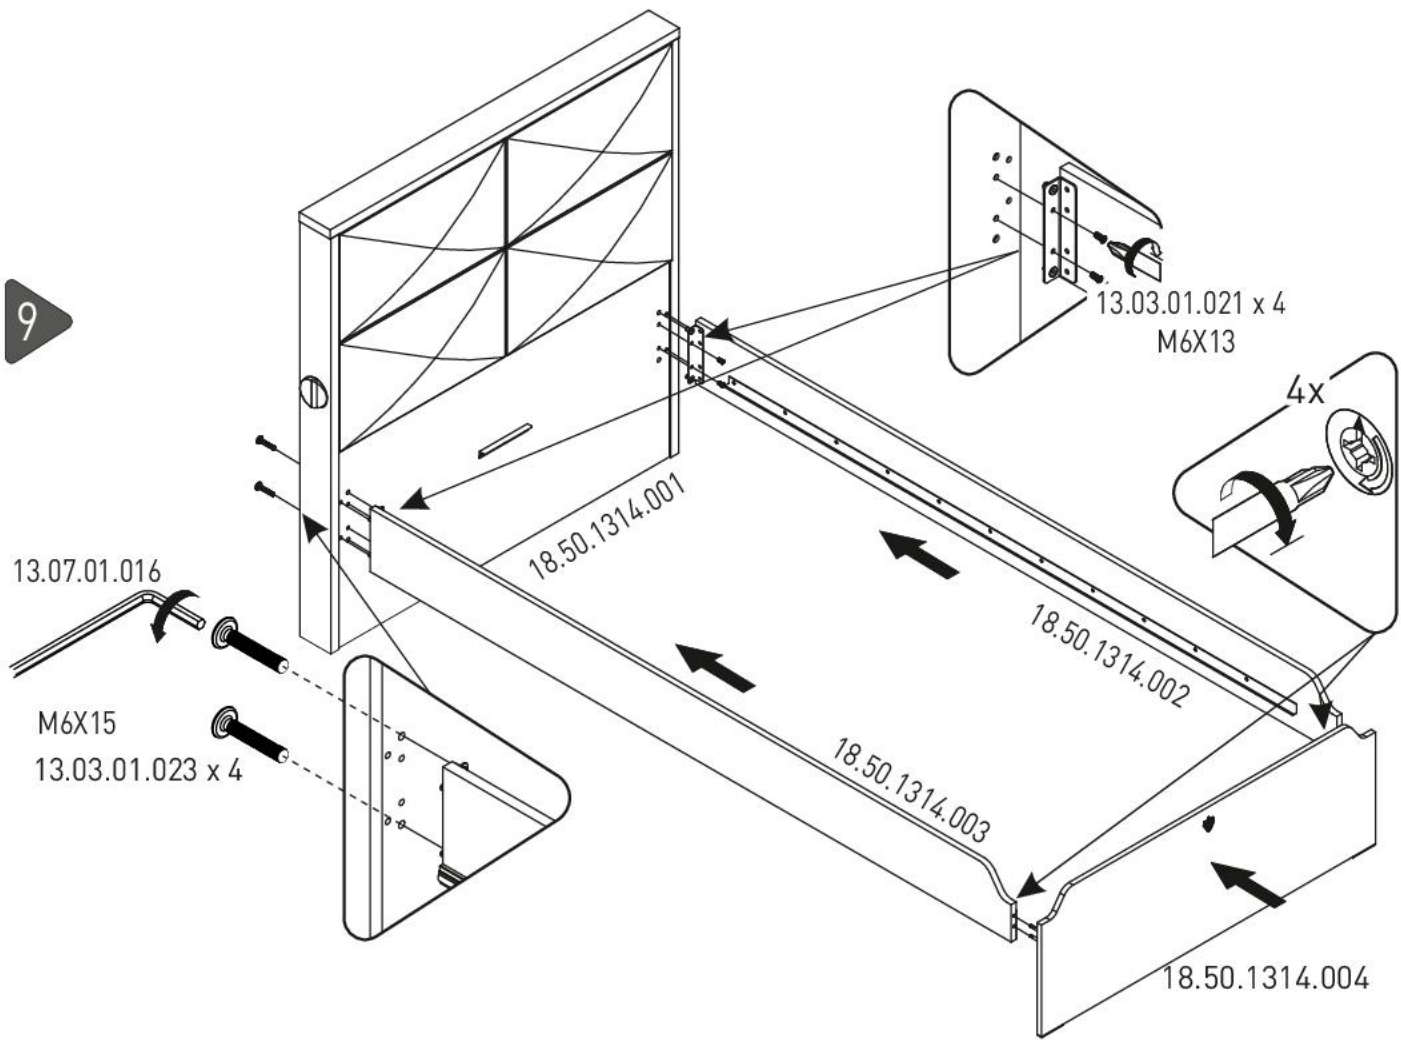

# Studentská postel s čalouněným čelem 100x200cm Dylan

2/2

2

3

4

5

9

10