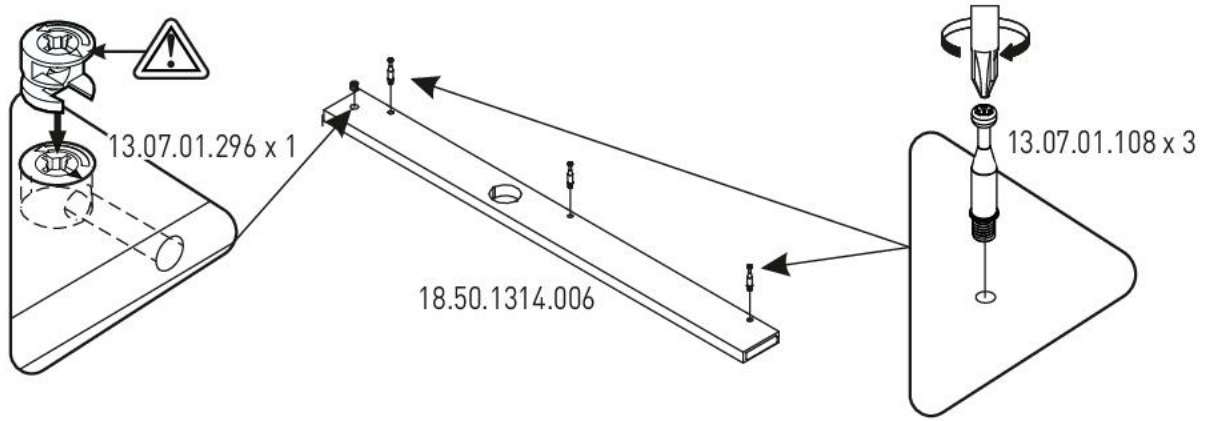

# Studentská postel s čalouněným čelem 100x200cm Dylan

2/2

2

3

4

5

9

10