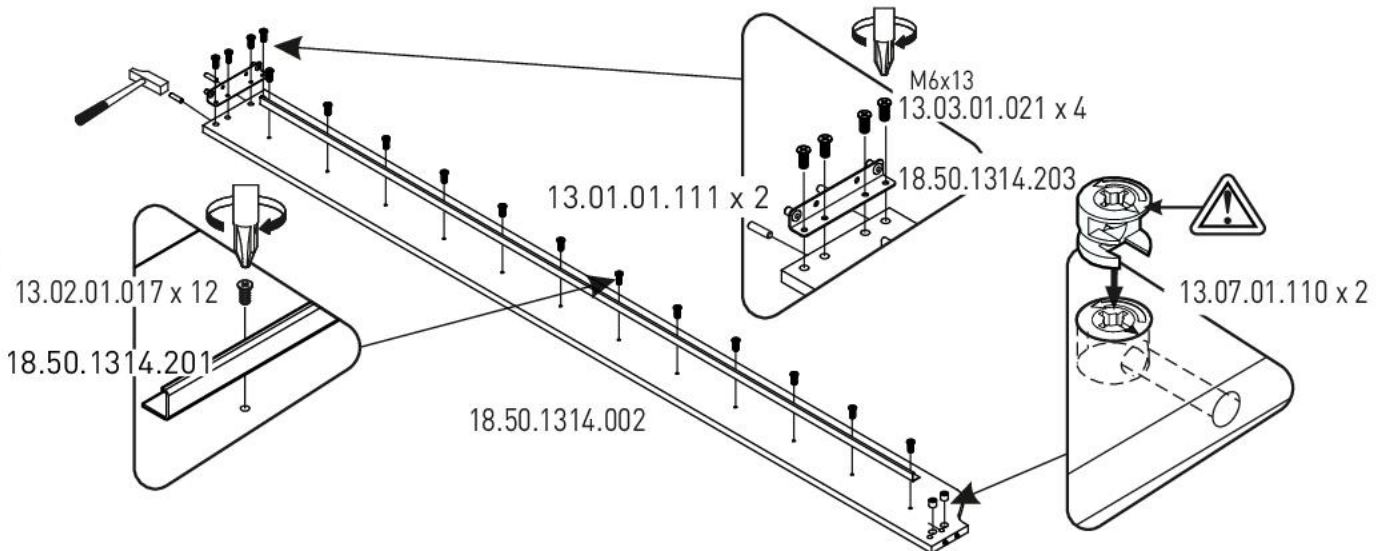

# Studentská postel s čalouněným čelem 100x200cm Dylan

2/2

2

3

4

5

9

10