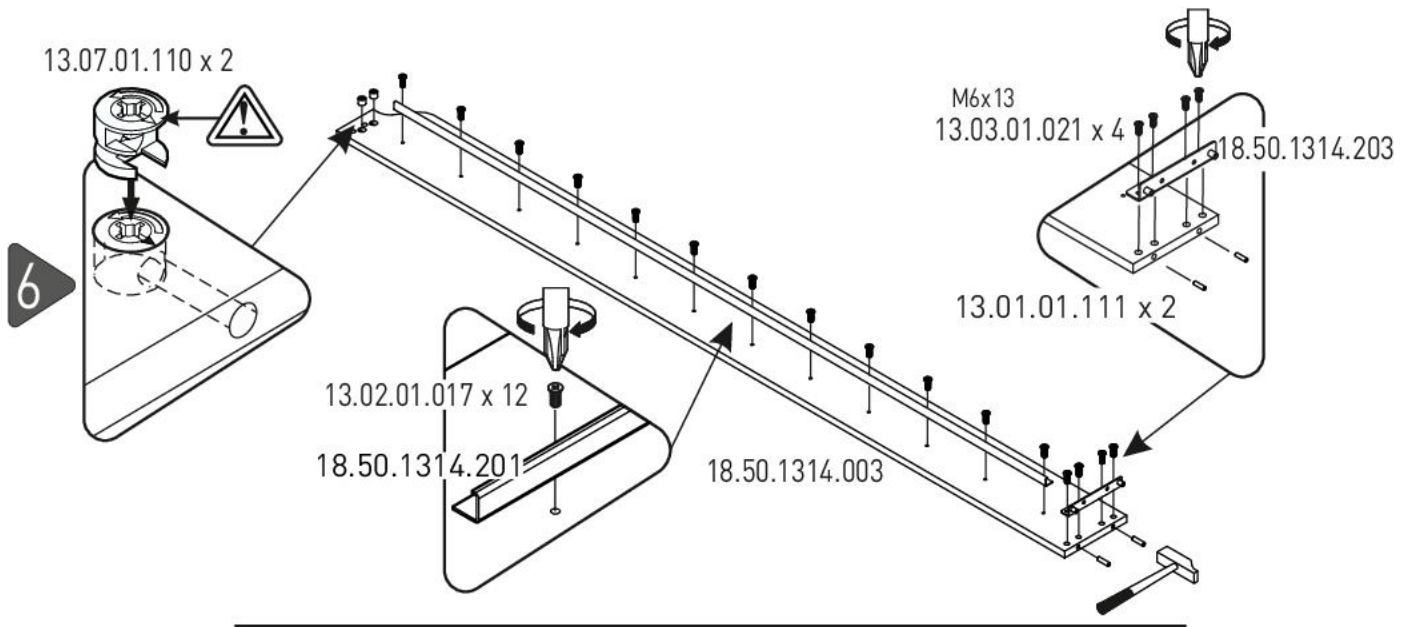

# Studentská postel s čalouněným čelem 100x200cm Dylan

2/2

2

3

4

5

9

10