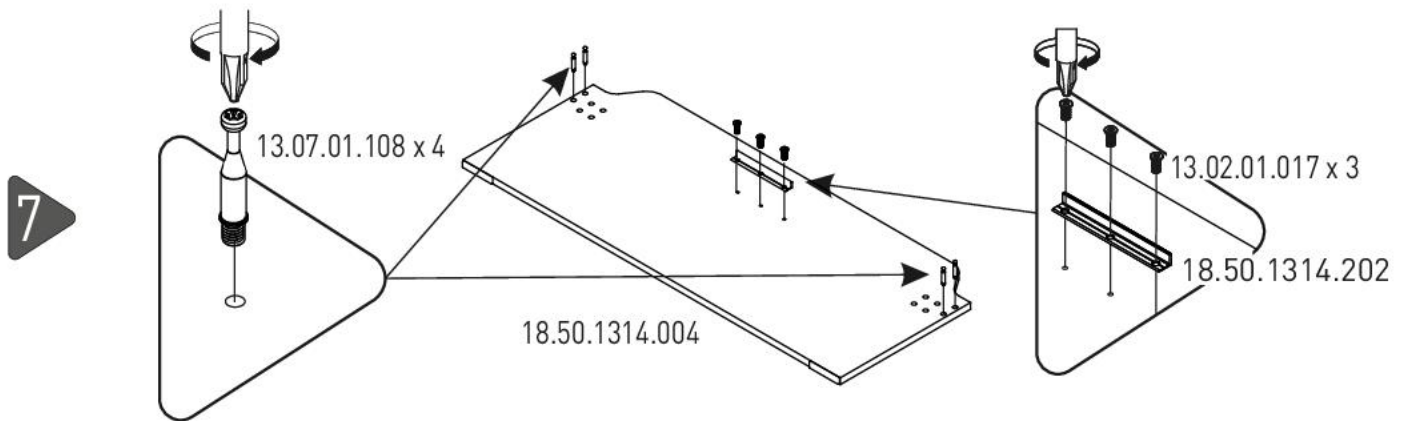

# Studentská postel s čalouněným čelem 100x200cm Dylan

2/2

2

3

4

5

9

10