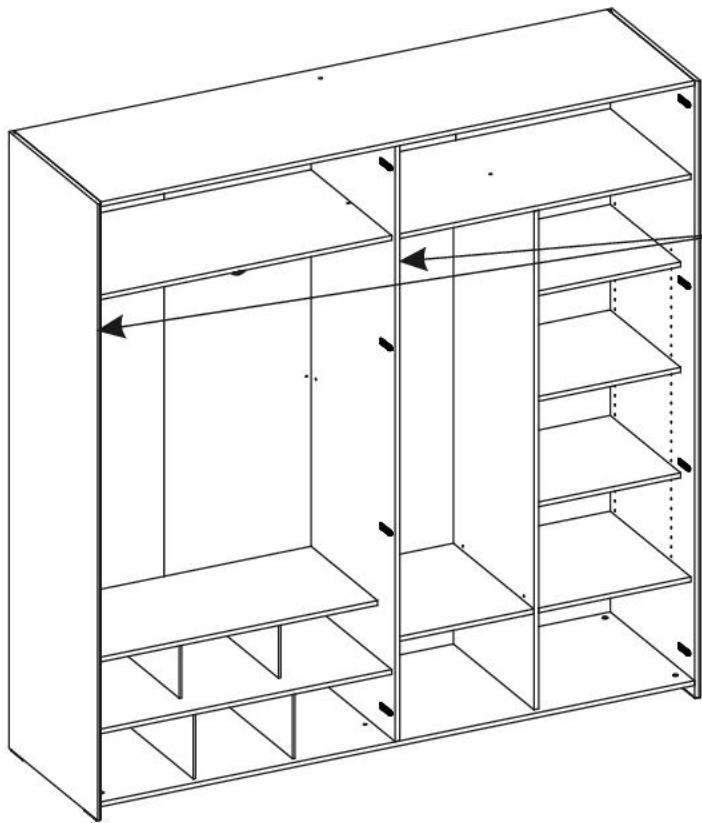

Čtyřdveřová šatní skříň se zrcadlem Dylan

M6

1/6

18.50.1008.011 x 1

18.50.1008.012 x 1

18.50.1008.024 x 1

18.50.1008.010 x 1

18.50.1008.201 x 1

15

16

17

18

19

20

21

22