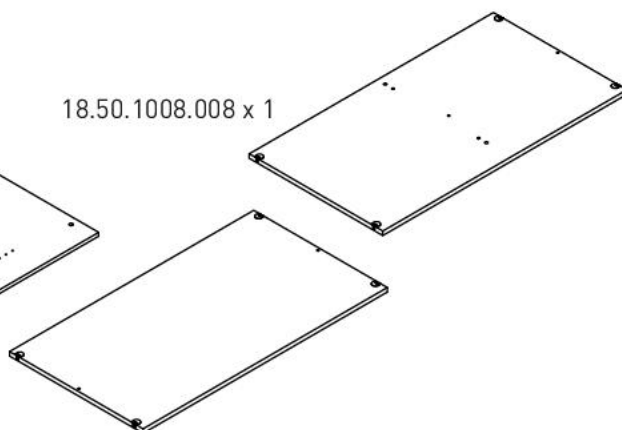

Čtyřdveřová šatní skříň se zrcadlem Dylan

M6

1/6

18.50.1008.011 x 1

18.50.1008.012 x 1

18.50.1008.024 x 1

18.50.1008.010 x 1

18.50.1008.201 x 1

18.50.1008.202 x 1

18.50.1008.013 x 2

18.50.1008.014 x 2

18.50.1008.009 x 3

2/6

18.50.1008.001 x 1

18.50.1008.002 x 1

18.50.1008.023 x 1

3/6

18.50.1008.004 x 1

18.50.1008.003 x 1

18.50.1008.022 x 1

4/6

18.50.1008.005 x 1

18.50.1008.006 x 1

18.50.1008.008 x 1

18.50.1008.007 x 1

5/6

18.50.1008.016 x 1

18.50.1008.203 x 1

18.50.1008.018 x 1

18.50.1008.203 x 1

6/6

18.50.1008.015 x 1