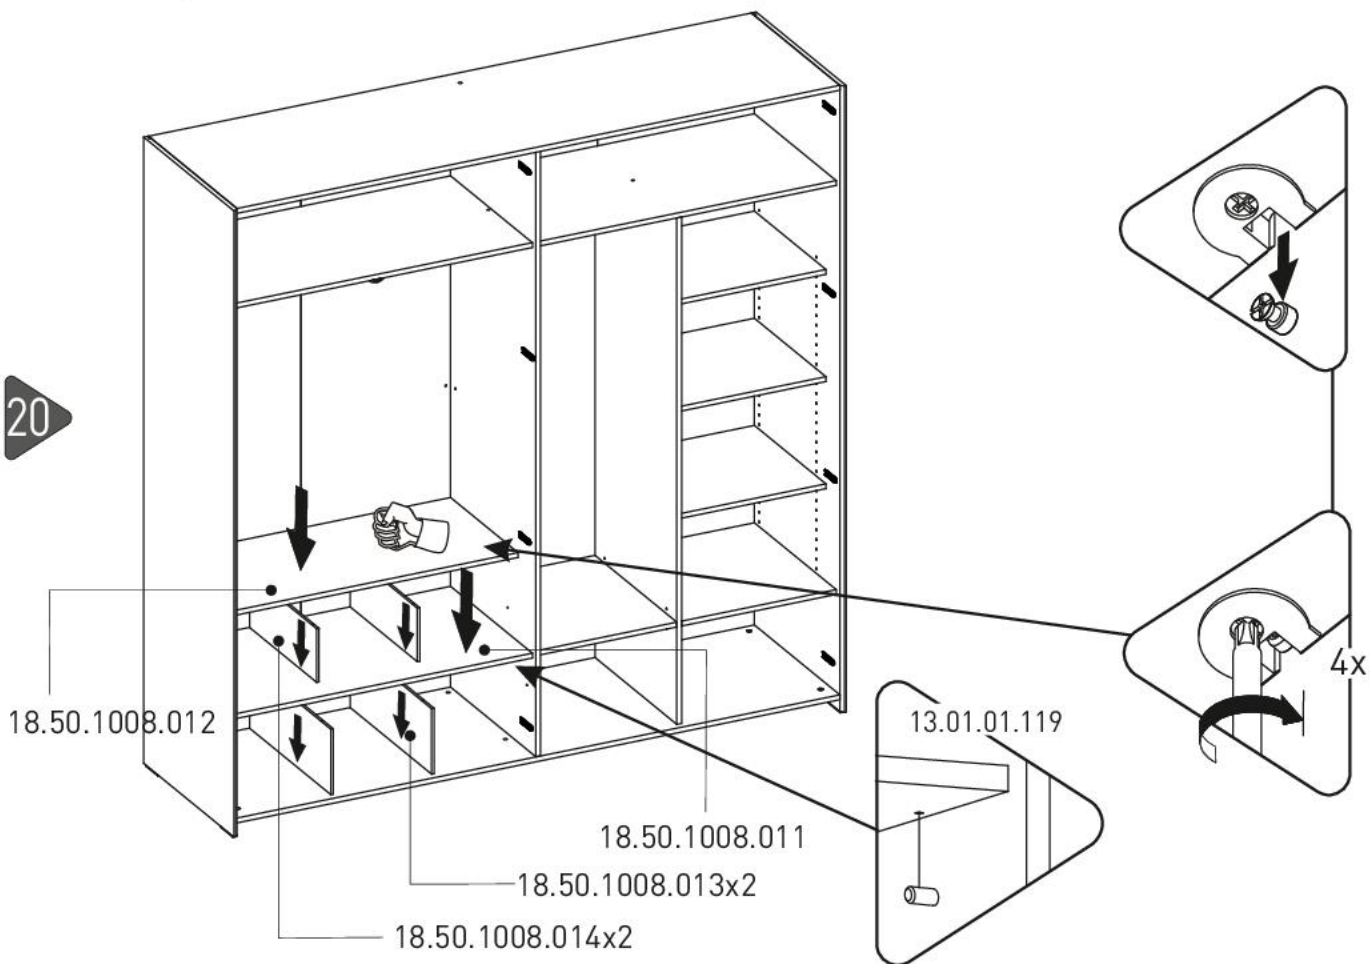

Čtyřdveřová šatní skříň se zrcadlem Dylan

M6

1/6

18.50.1008.011 x 1

18.50.1008.012 x 1

18.50.1008.024 x 1

18.50.1008.010 x 1

18.50.1008.201 x 1

15

16

17

18

19

20

21

22