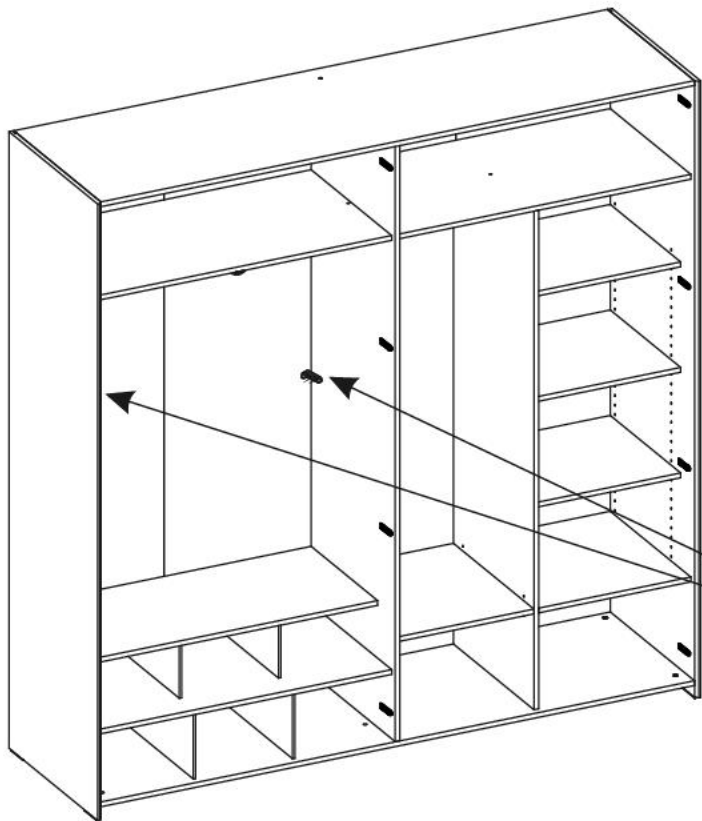

Čtyřdveřová šatní skříň se zrcadlem Dylan

M6

1/6

18.50.1008.011 x 1

18.50.1008.012 x 1

18.50.1008.024 x 1

18.50.1008.010 x 1

18.50.1008.201 x 1

15

16

17

18

19

20

21

22