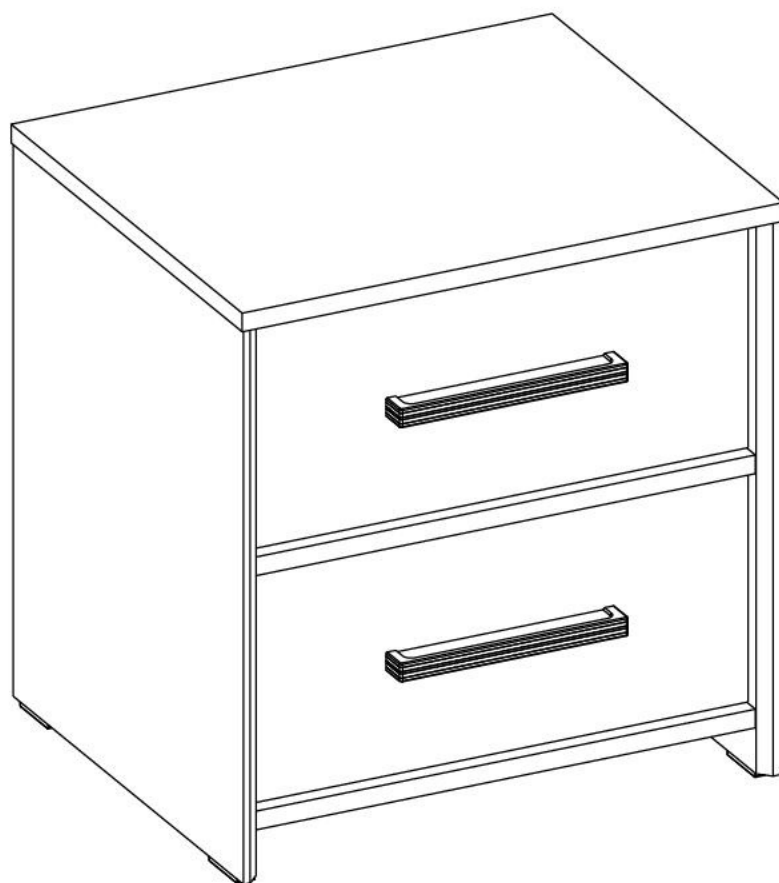

Noční stolek Dylan

1 / 1

M4x27
13.02.01.029 x 4

13.06.01.183 x 2

1 / 1

1