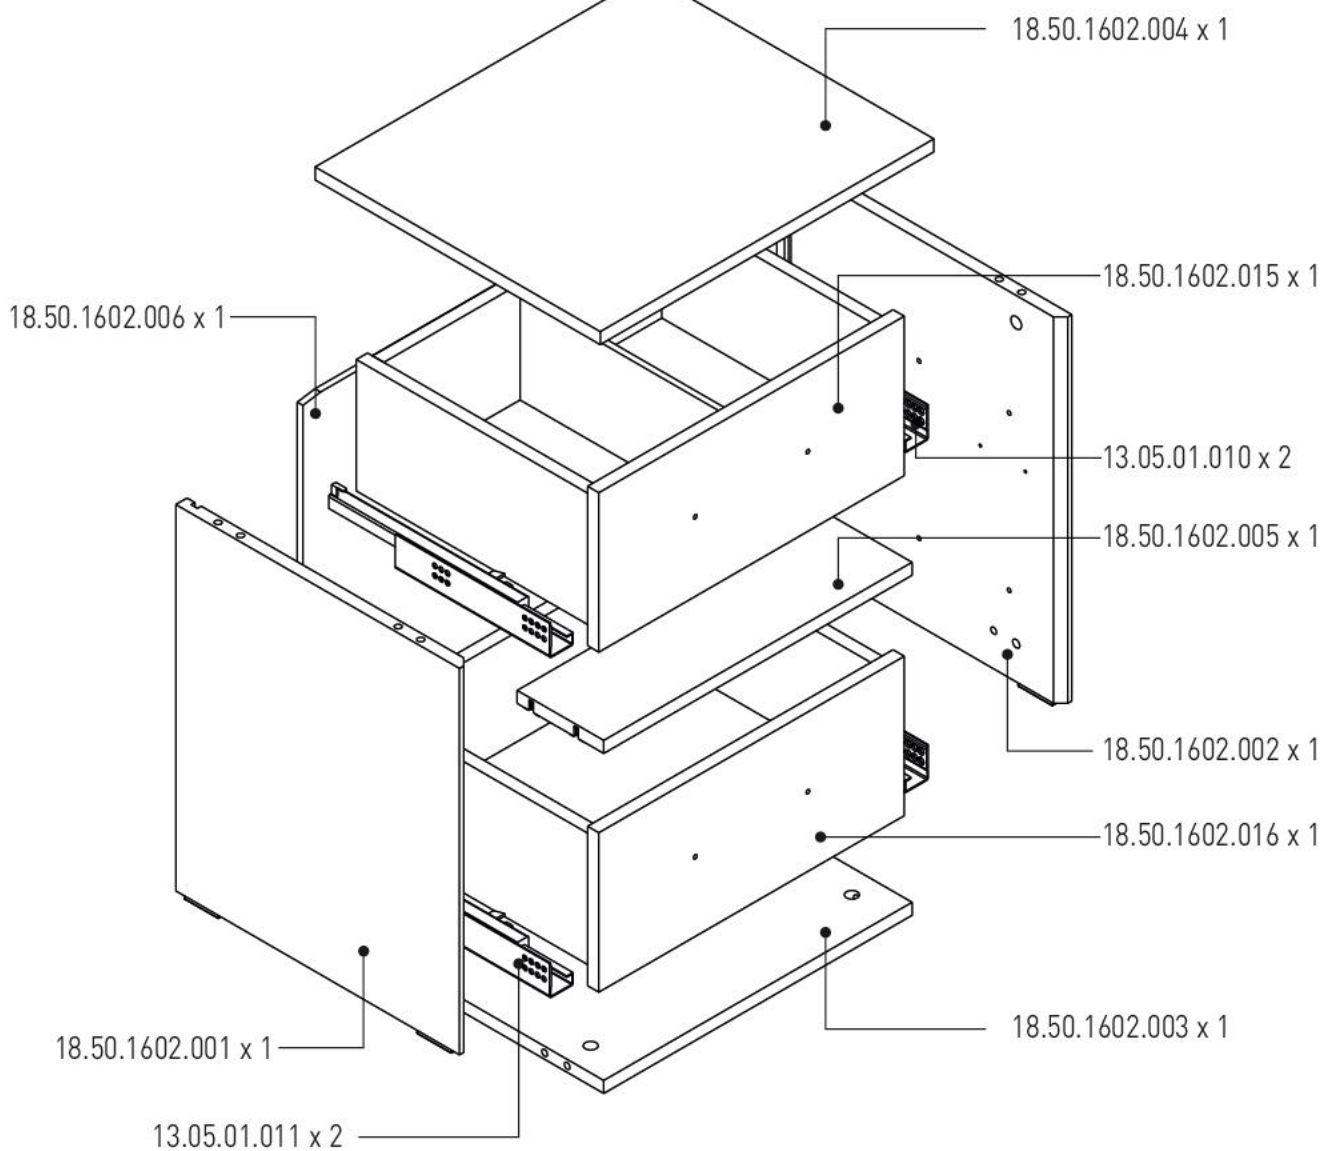

Noční stolek Dylan

1 / 1

M4x27
13.02.01.029 x 4

13.06.01.183 x 2

1 / 1

1