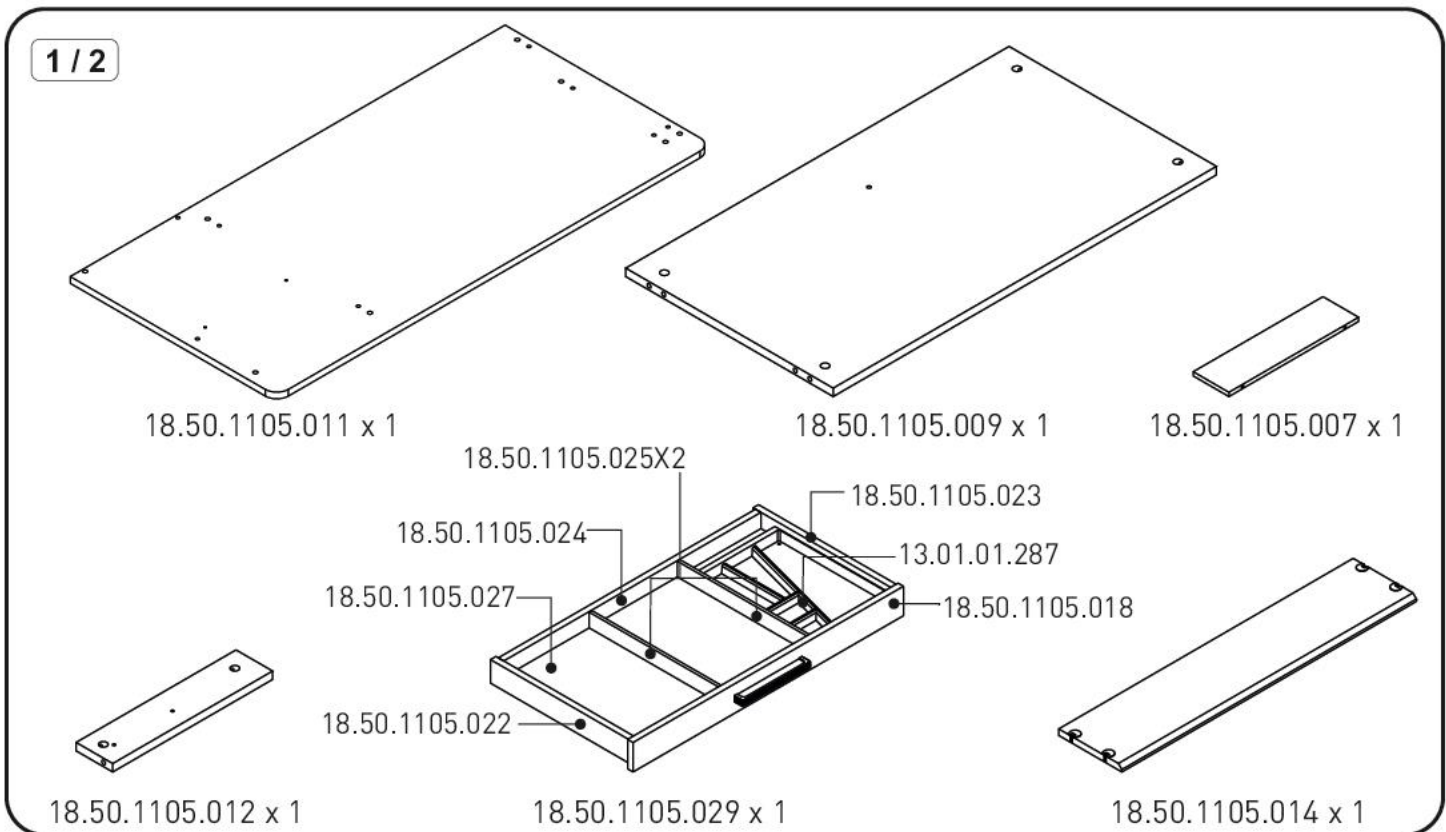

# Psací stůl Dylan

2/2

18.50.1105.031 x 1

18.50.1105.030 x 1

1

13.07.01.108 x 2

18.50.1105.030

2

18.50.1105.009

13.07.01.110 x 4

13.01.01.111 x 4

3

18.50.1105.009

18.50.1105.030

4

5