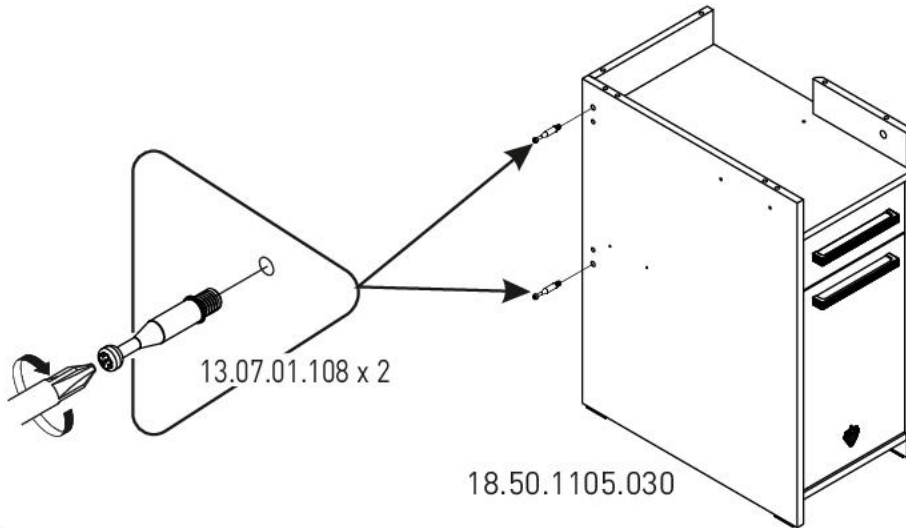

# Psací stůl Dylan

2/2

18.50.1105.031 x 1

18.50.1105.030 x 1

1

13.07.01.108 x 2

18.50.1105.030

2

18.50.1105.009

13.07.01.110 x 4

13.01.01.111 x 4

3

18.50.1105.009

18.50.1105.030

4

5