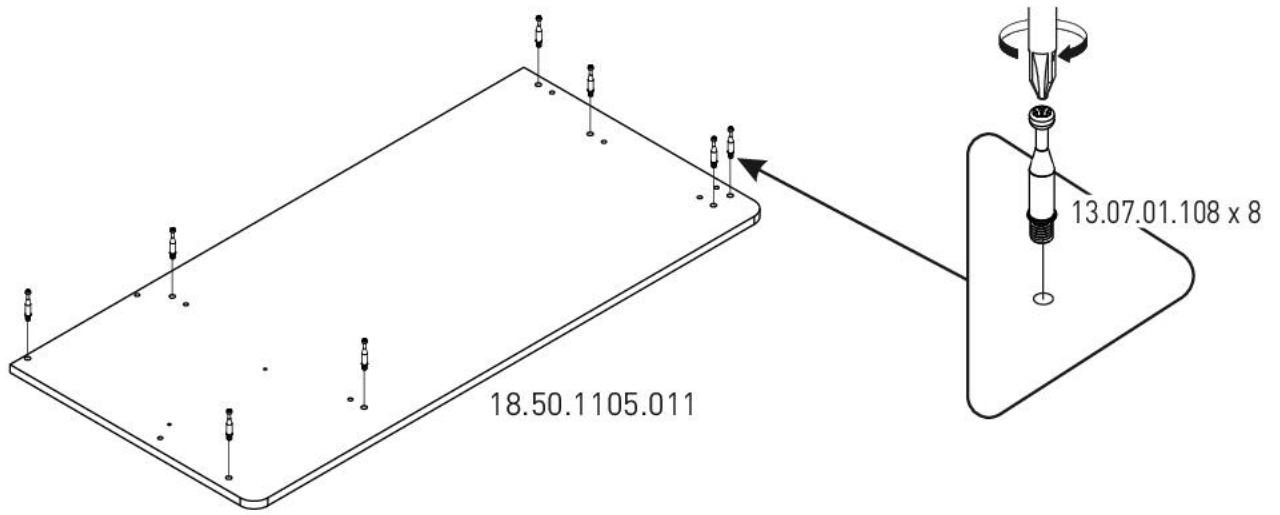

# Psací stůl Dylan

2/2

18.50.1105.031 x 1

18.50.1105.030 x 1

1

13.07.01.108 x 2

18.50.1105.030

2

18.50.1105.009

13.07.01.110 x 4

13.01.01.111 x 4

3

18.50.1105.009

18.50.1105.030

4

5

6

7

8

9

10

11

12

13