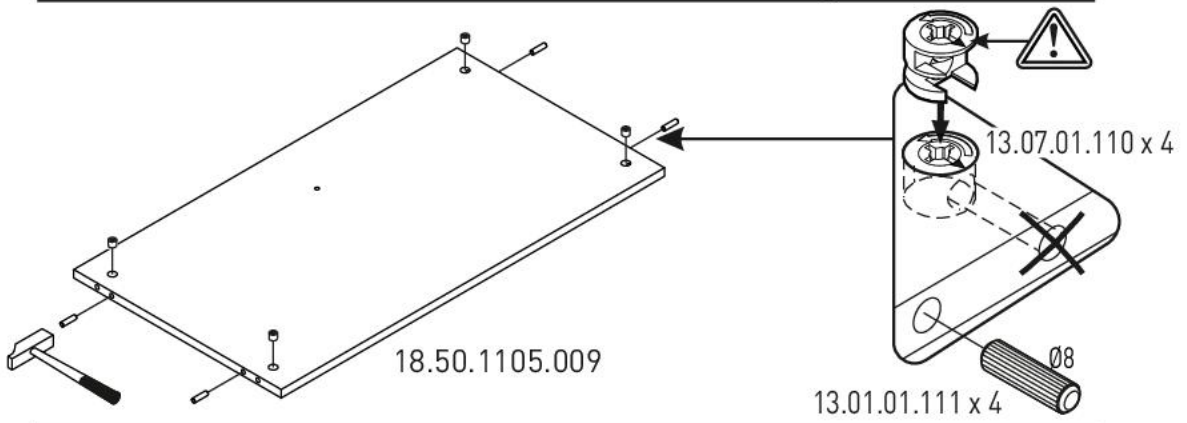

# Psací stůl Dylan

2/2

18.50.1105.031 x 1

18.50.1105.030 x 1

1

13.07.01.108 x 2

18.50.1105.030

2

18.50.1105.009

13.07.01.110 x 4

13.01.01.111 x 4

3

18.50.1105.009

18.50.1105.030

4

5