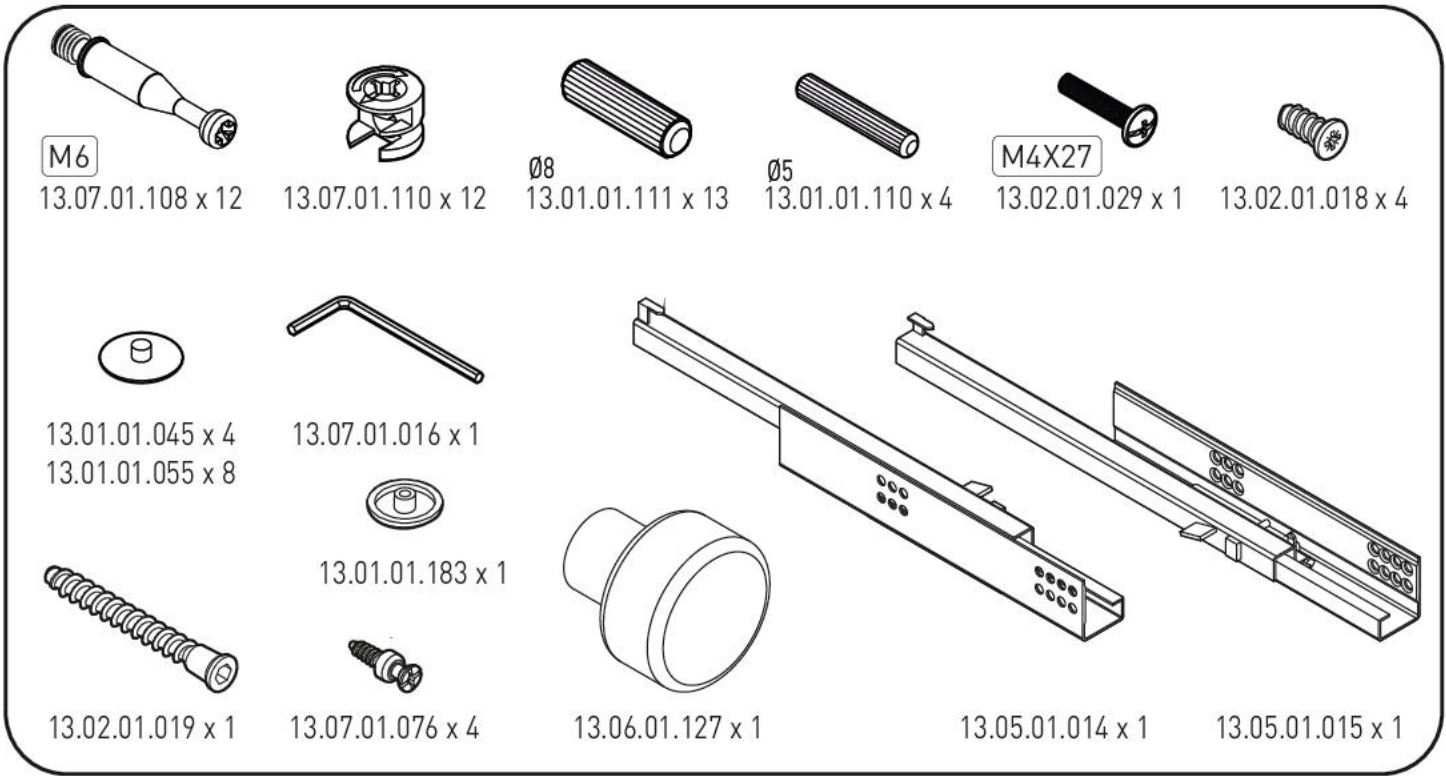

# Psací stůl Dylan

2/2

18.50.1105.031 x 1

18.50.1105.030 x 1

1

13.07.01.108 x 2

18.50.1105.030

2

18.50.1105.009

13.07.01.110 x 4

13.01.01.111 x 4

3

18.50.1105.009

18.50.1105.030

4

5