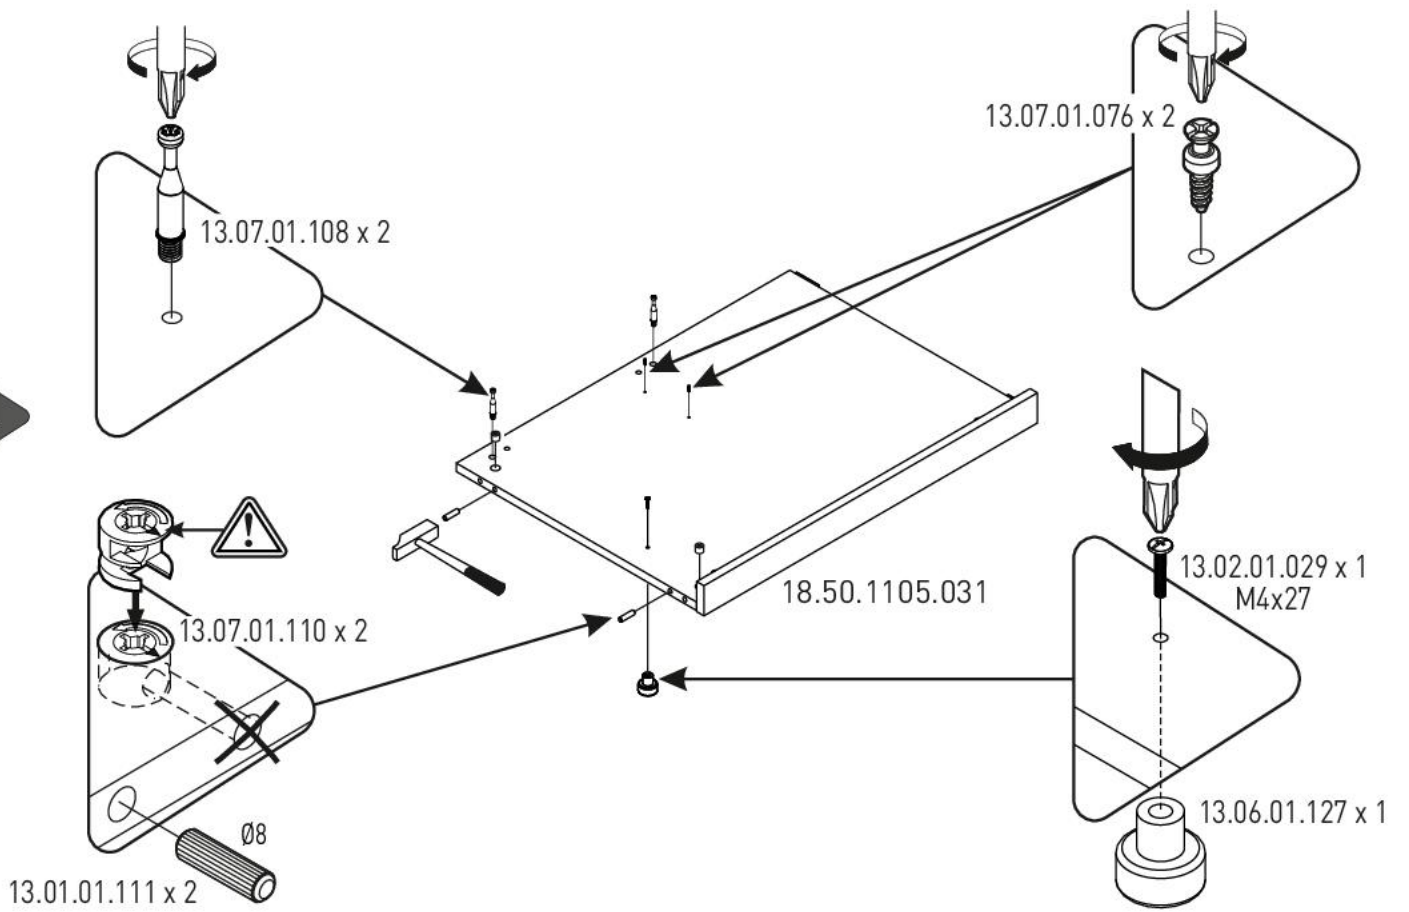

# Psací stůl Dylan

2/2

18.50.1105.031 x 1

18.50.1105.030 x 1

1

13.07.01.108 x 2

18.50.1105.030

2

18.50.1105.009

13.07.01.110 x 4

13.01.01.111 x 4

3

18.50.1105.009

18.50.1105.030

4

5