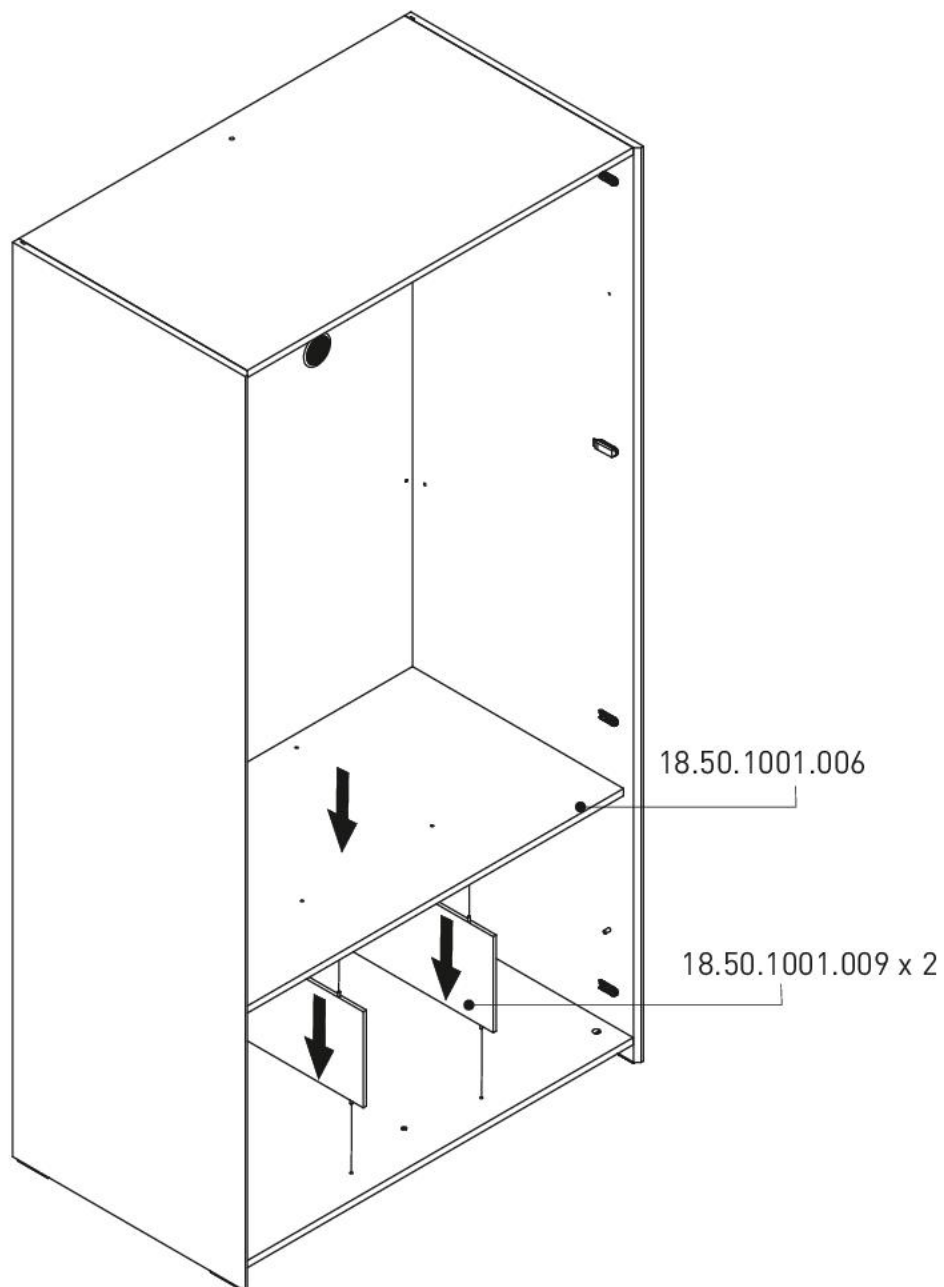

Studentská šatní skříň Dylan

1 / 3

2 / 3

3 / 3

M6
13.07.01.108 x 8

13.07.01.110 x 8

Ø8
13.01.01.111 x 8

Ø5
13.01.01.110 x 16

2

3

4

5

6

7

8

9

10

11

12

13

14

15

16

17