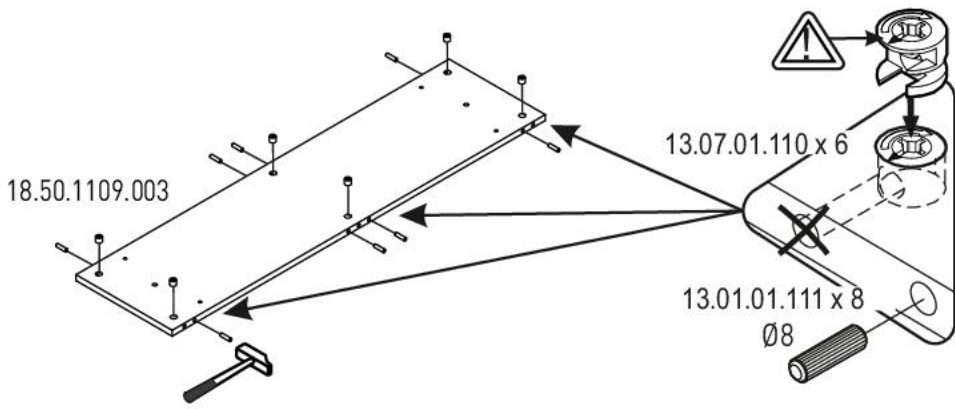

Nástěnný regál Dylan

1

2

3

4

5

6

7

MAX. 20 KG

16

17

18

19

20

2

3