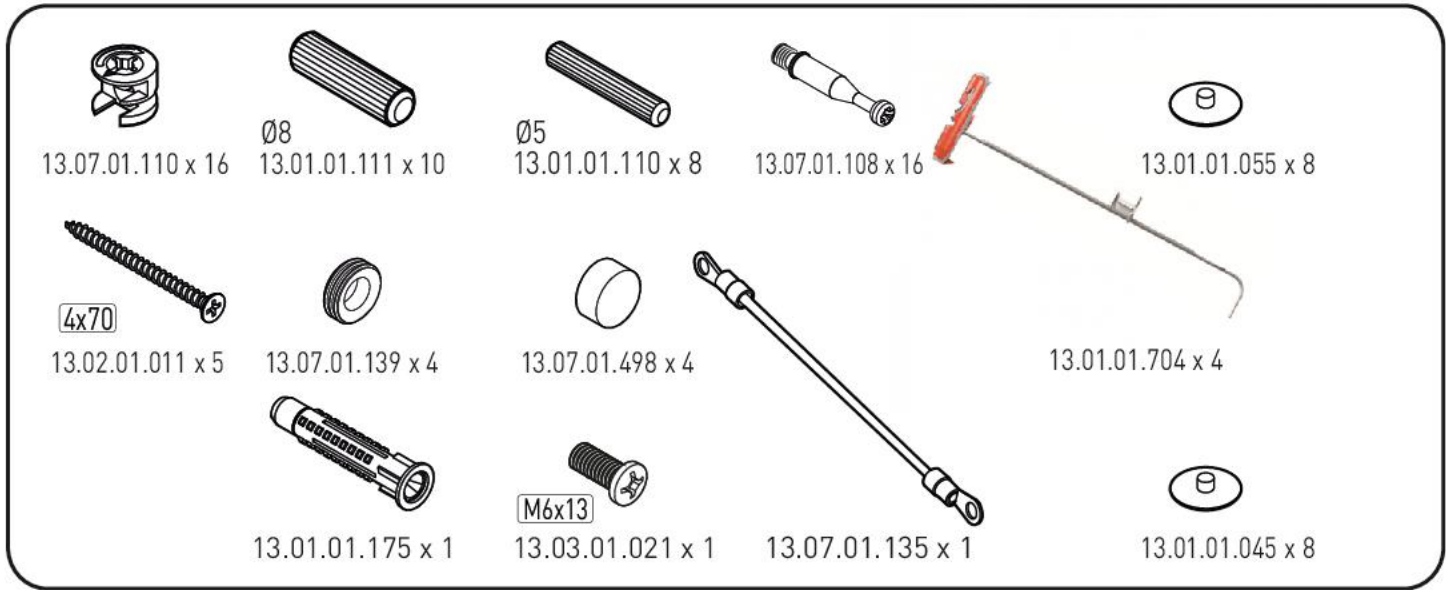

Nástěnný regál Dylan

1

2

3

4

5

6

7

8

9

10

11

12

13

14

15

MAX. 20 KG

16

17

18

19

20

2

3