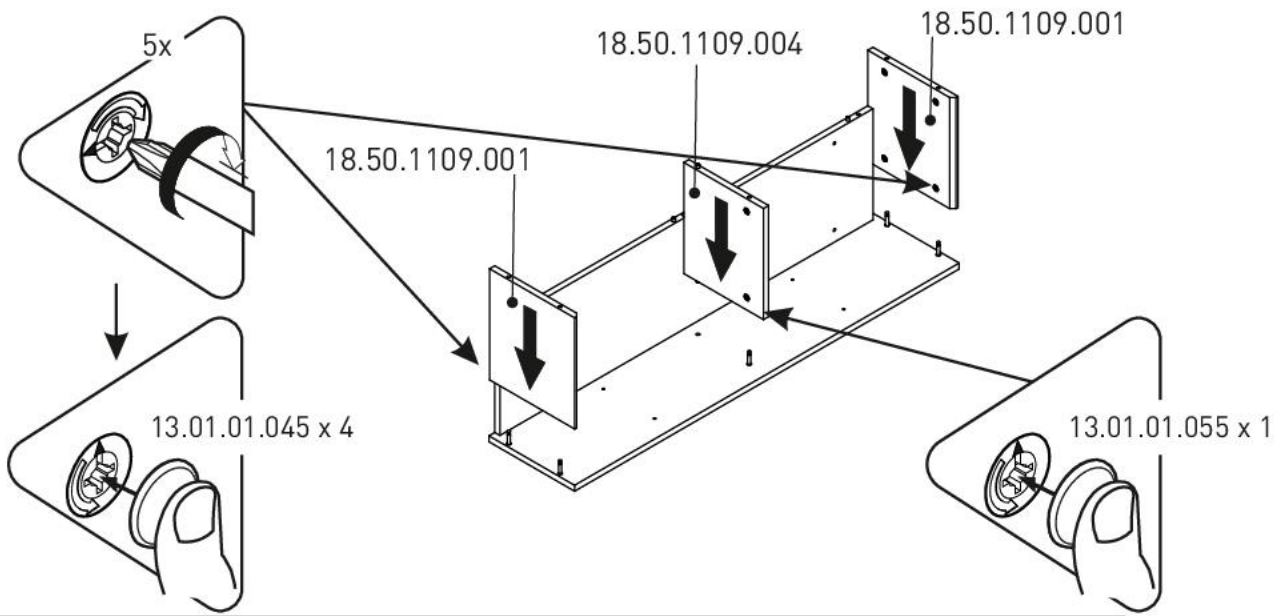

Nástěnný regál Dylan

1

2

3

4

5

6

7

MAX. 20 KG

16

17

18

19

20

2

3