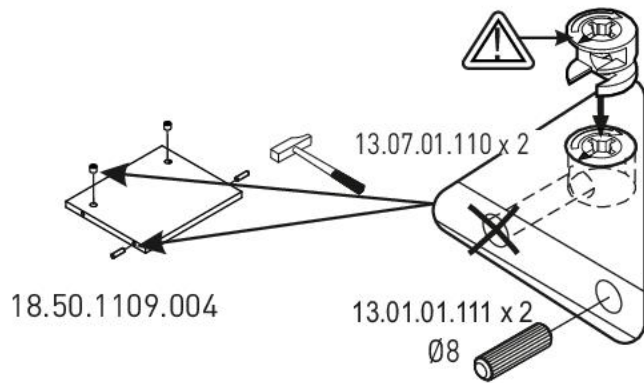

Nástěnný regál Dylan

1

2

3

4

5

6

7

MAX. 20 KG

16

17

18

19

20

2

3