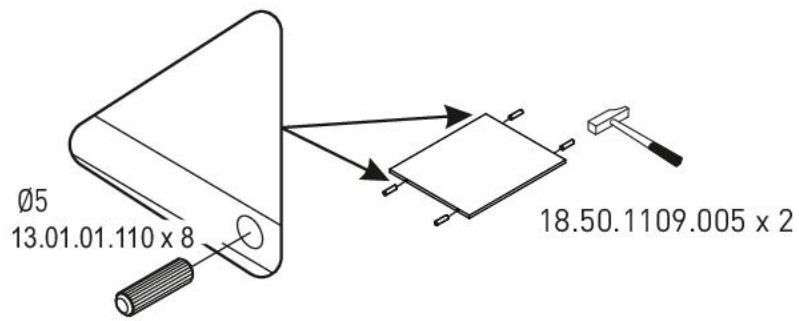

Nástěnný regál Dylan

1

2

3

4

5

6

7

MAX. 20 KG

16

17

18

19

20

2

3