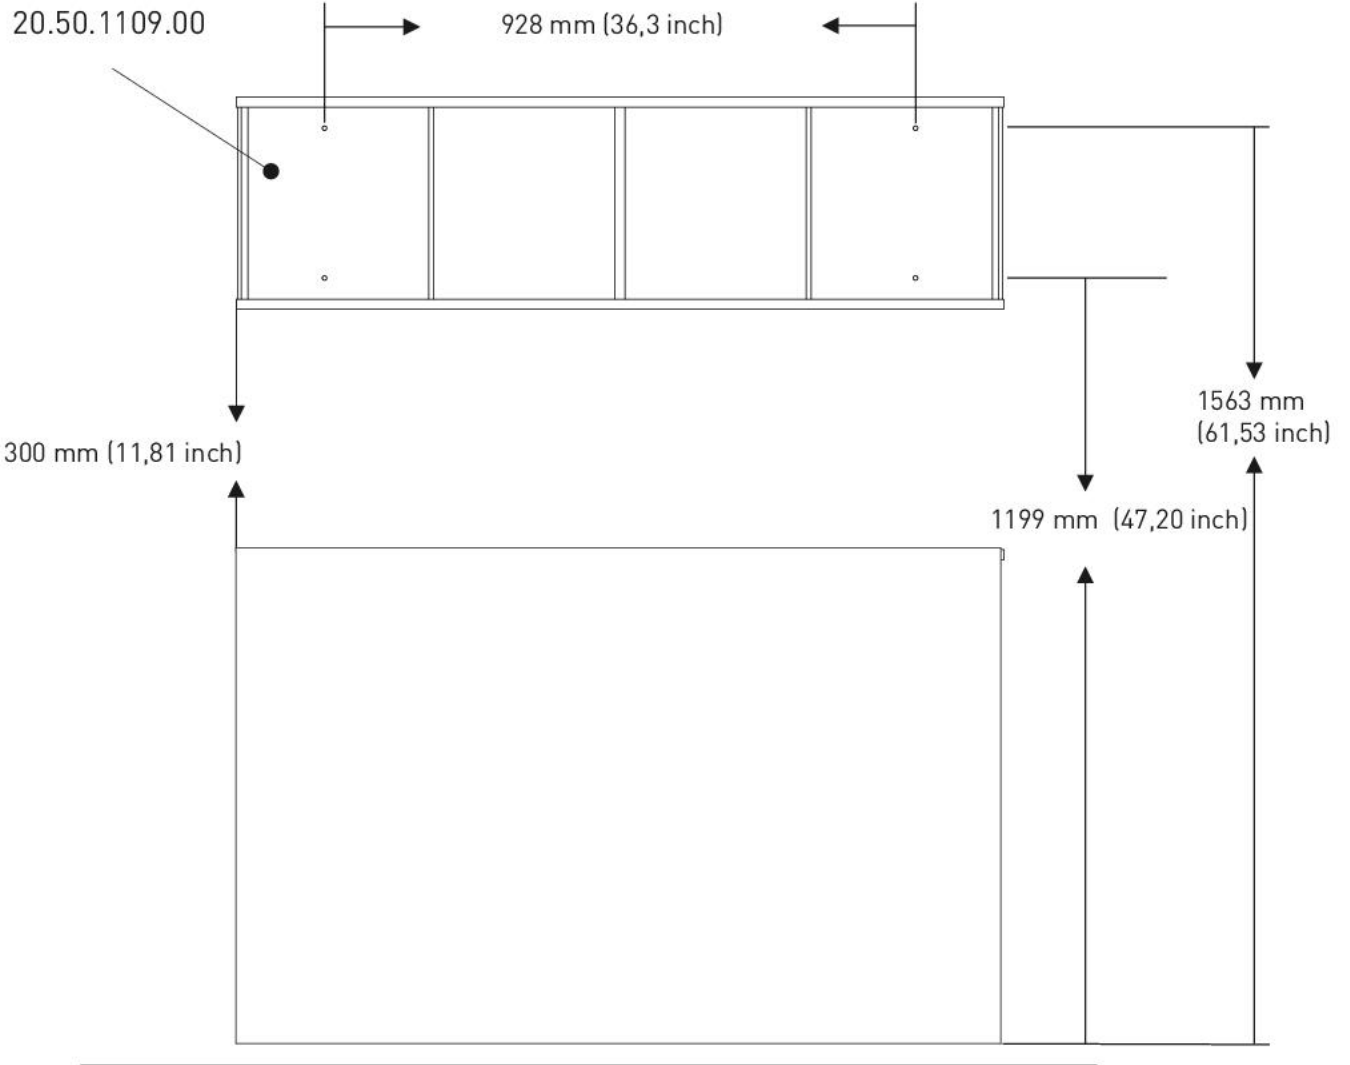

Nástěnný regál Dylan

1

2

3

4

5

6

7

8

9

10

11

12

13

14

15

MAX. 20 KG

16

17

18

19

20

2

3