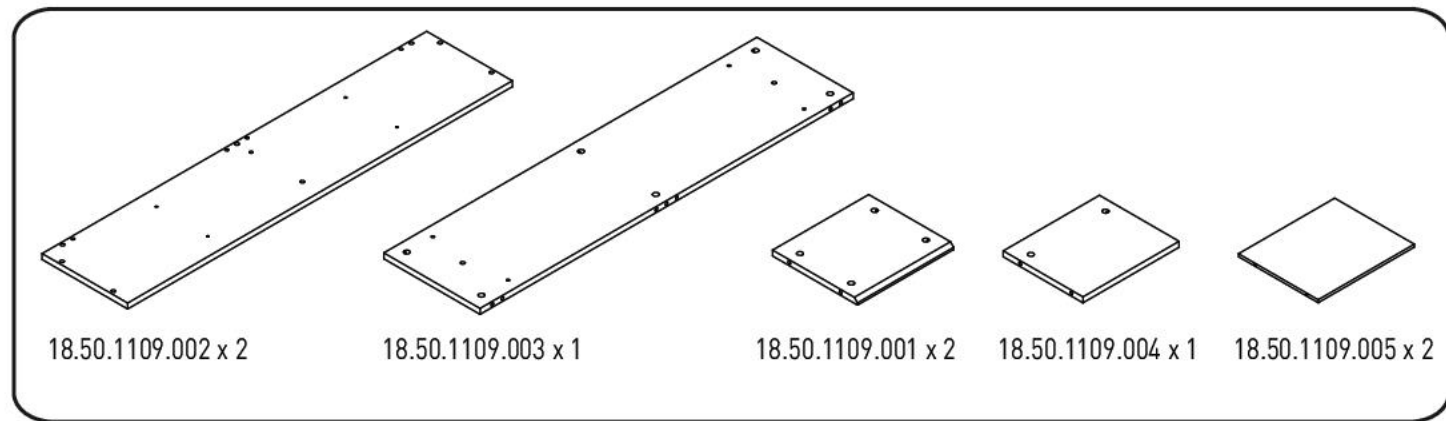

Nástěnný regál Dylan

1

2

3

4

5

6

7

MAX. 20 KG

16

17

18

19

20

2

3