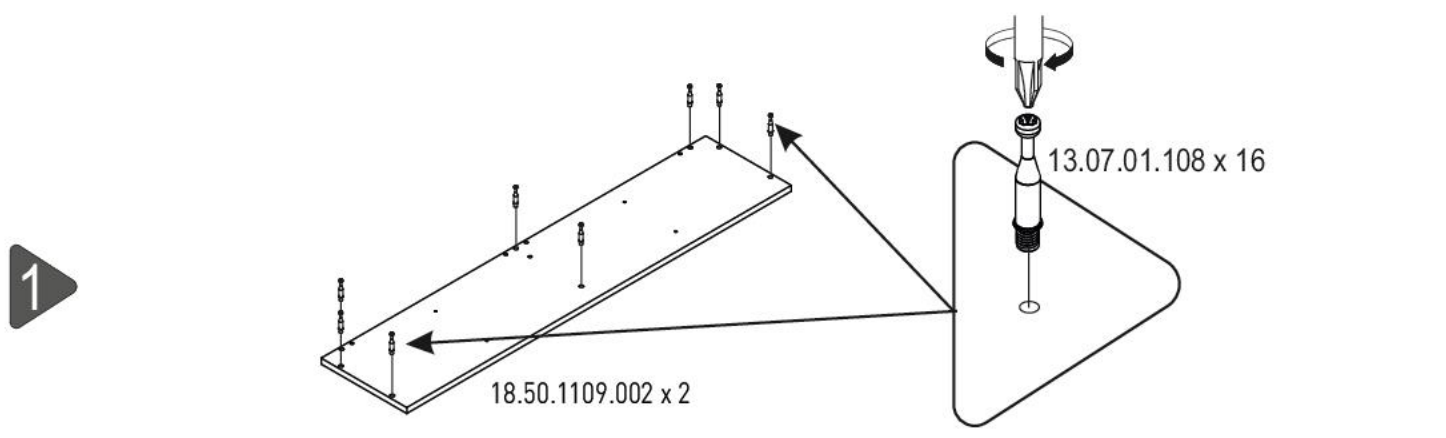

Nástěnný regál Dylan

1

2

3

4

5

6

7

MAX. 20 KG

16

17

18

19

20

2

3