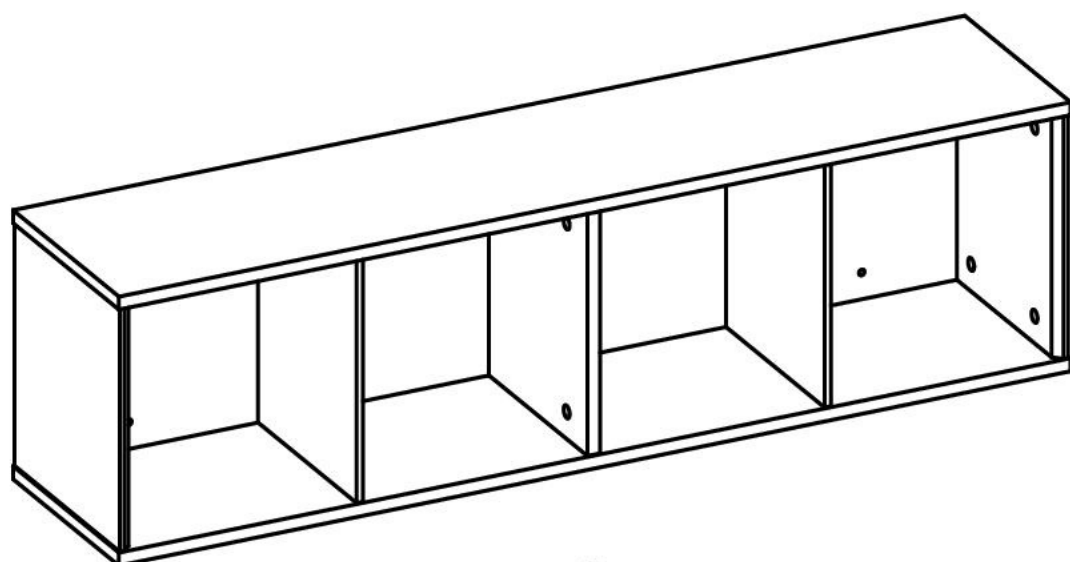

Nástěnný regál Dylan

1

2

3

4

5

6

7

MAX. 20 KG

16

17

18

19

20

2

3