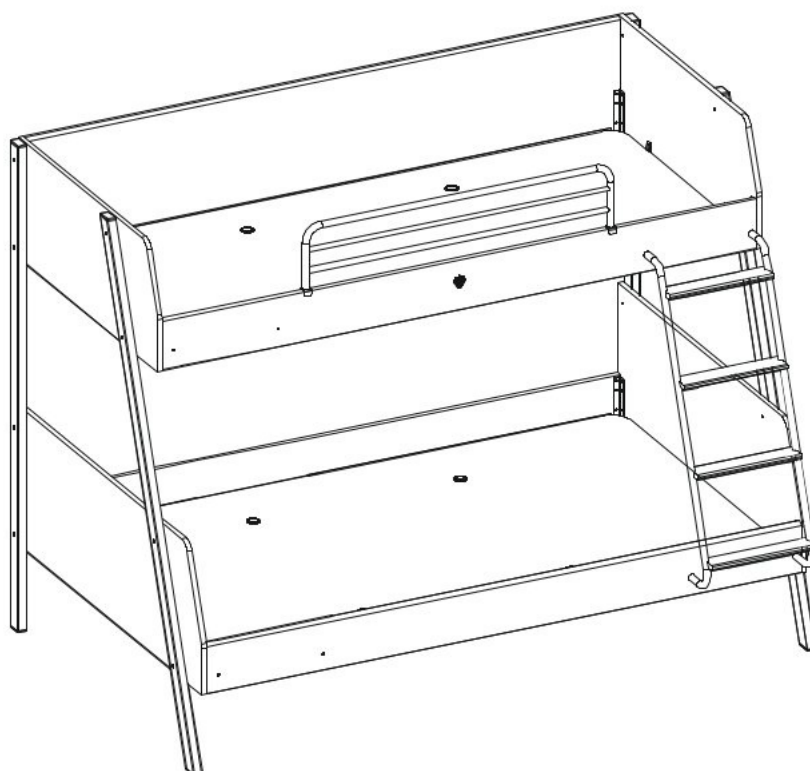

Studentská patrová postel 90x200 - 120x200 NEBULA

5 / 1

5 / 2

5 / 3

5 / 4

5 / 5

13.07.01.110 x 2

13.07.01.108 x 2