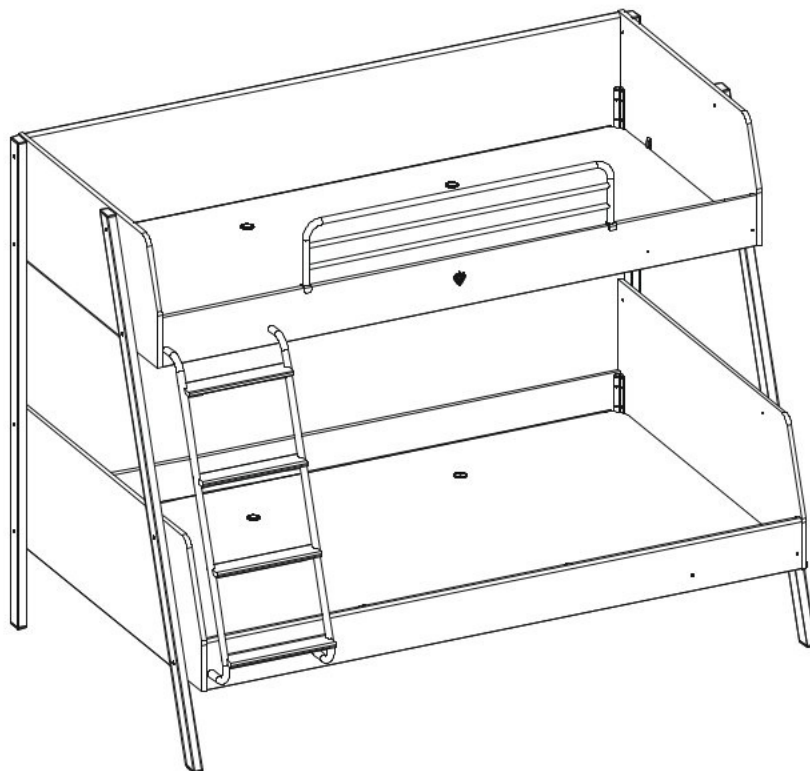

Studentská patrová postel 90x200 - 120x200 NEBULA

5 / 1

5 / 2

5 / 3

5 / 4

5 / 5

13.07.01.110 x 2

13.07.01.108 x 2