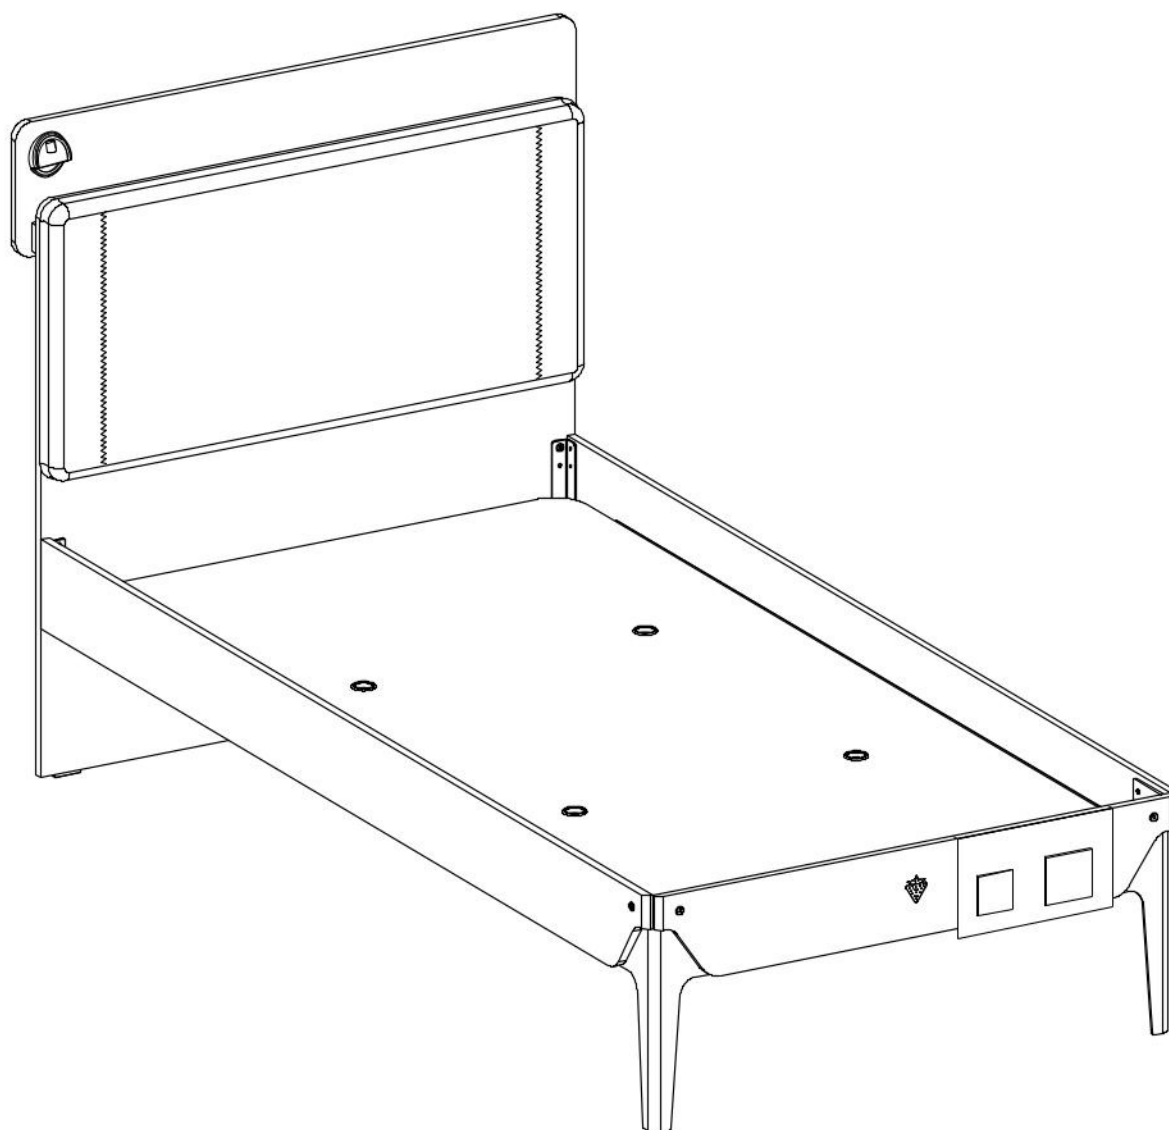

Studentská postel 120x200cm s poličkou LINCOLN

4/1

4/2

4/3

4/4

M6X50
13.50.01.057 x 3

13.01.01.111 x 4

13.02.01.017 x 34