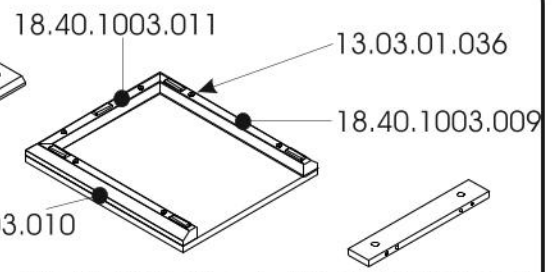

Policová skříňka LINCOLN

1 / 1

13.07.01.110 x 10

13.01.01.111 x 10

13.07.01.076 x 8

13.02.01.004 x 4

M6
13.07.01.108 x 10

13.04.01.059 x 2

M6X13
13.03.01.021 x 1

13.01.01.175 x 1

4,2x16
13.02.01.015 x 4

13.01.01.553 x 6
13.01.01.554 x 2

13.04.01.062 x 2

13.02.01.011 x 1

13.07.01.135 x 1

1 / 1

18.40.1003.001 x 1

18.40.1003.002 x 1

18.40.1003.010

18.40.1003.011

13.03.01.036

18.40.1003.009

18.40.1003.004 x 1

18.40.1003.008 x 1

18.40.1003.007 x 1

18.40.1003.006 x 1

18.40.1003.003 x 1

18.40.1003.005 x 2

10

11

12

13