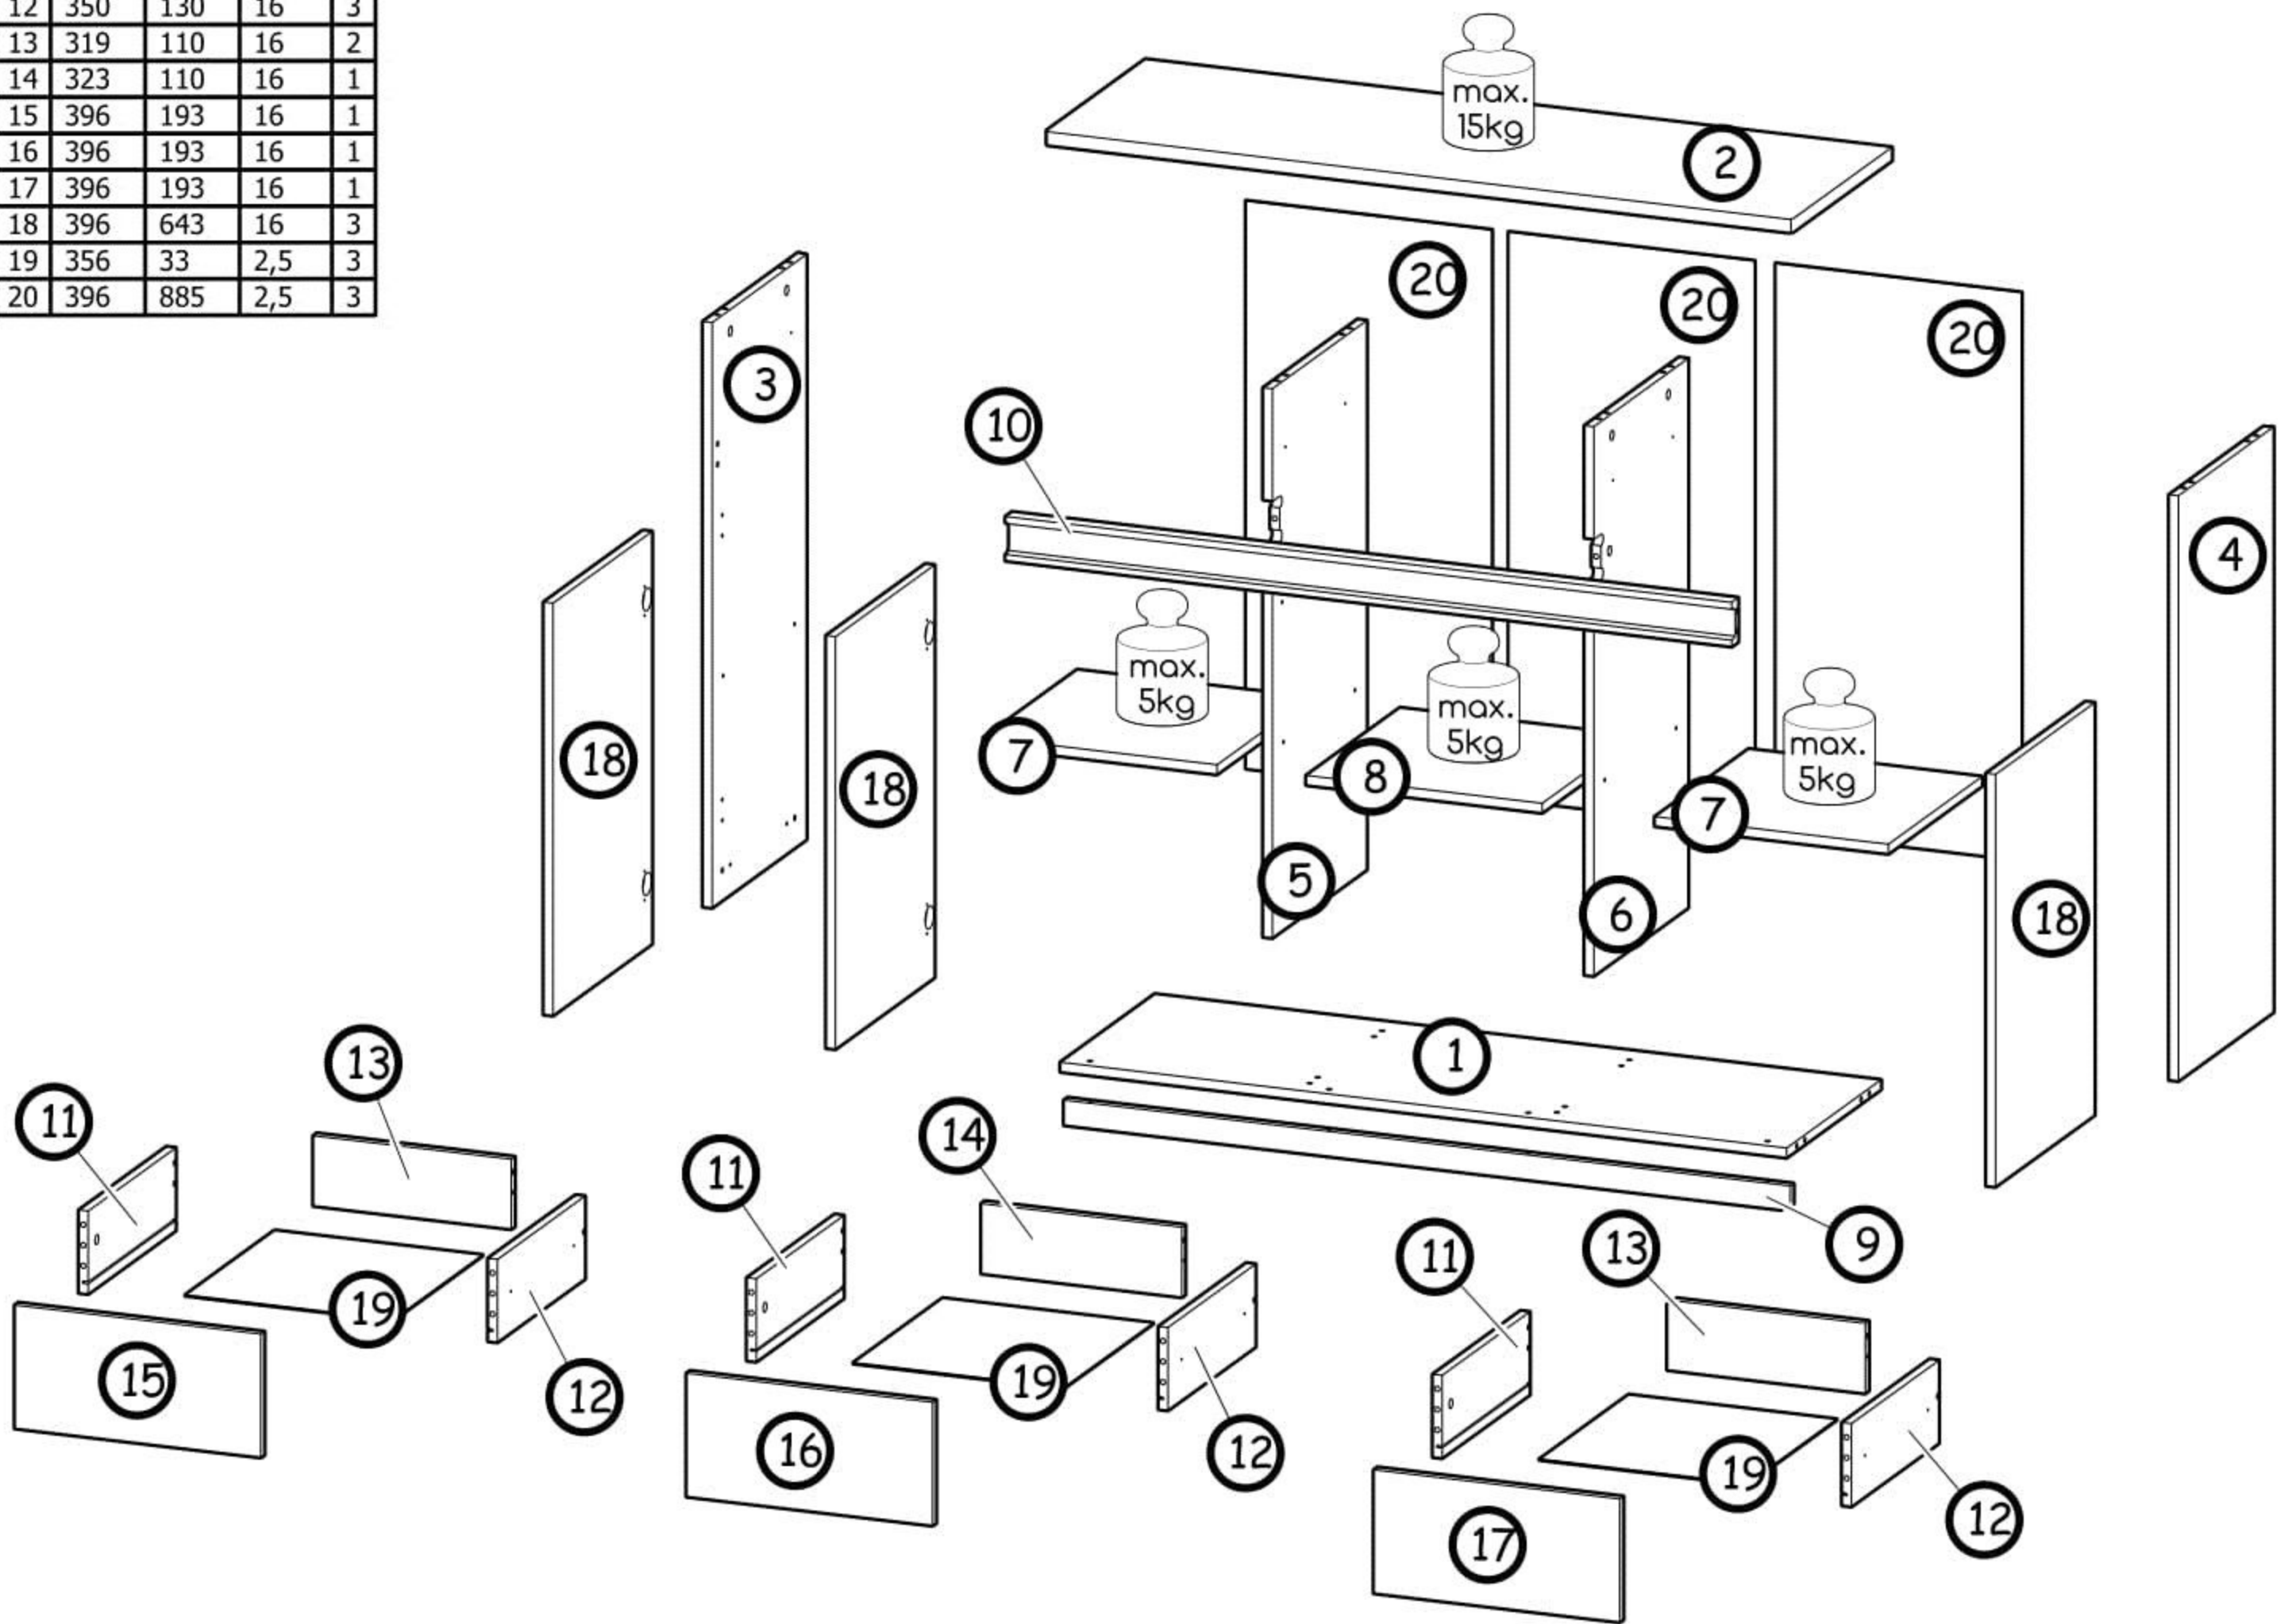

# Kombinovaná komoda Liana

PL- Narzędzia niezbędne do montażu (nie dostarczone przez producenta)/ DE- Für die Montage notwendige Werkzeuge (nicht vom Hersteller mitgeliefert)/ EN- Tools required for assembly (not provided by the manufacturer)/ CZ- Nástroje nezbytné pro montáž (nejsou dodávány výrobcem)/ HR- Alati potreban za montažu (nije osiguran od strane proizvođača)/ HU- Az összeszereléshez szükséges ( a gyártó által nem szállított ) szerszámok/ SK- Nástroje potrebné na montáž (nedodávané výrobcom)

<b>A1</b> 14x Ø7x50 	<b>B1</b> 38x Ø8x35 	<b>I12</b> 4x Ø4/Ø11 	<b>I20</b> 14x Ø4/Ø17 	<b>K5</b> 20x 34mm 	<b>K1</b> 20x Ø15x12 
<b>S2</b> 20x Ø20x2 	<b>W4</b> 76x 	<b>G20</b> 24x Ø5x13 	<b>H11</b> 6x 350mm 	<b>P5</b> 5x 	<b>C15</b> 2x Z35BLI 
<b>G34</b> 12x 3,5x16 	<b>D15</b> 2x PZ35BLI 	<b>F2</b> 12x Ø5 	<b>W2</b> 1x 4mm 	<b>W1</b> 1x 	<b>D3</b> 4x PZ35PR 
<b>C3</b> 4x Z35PR 					