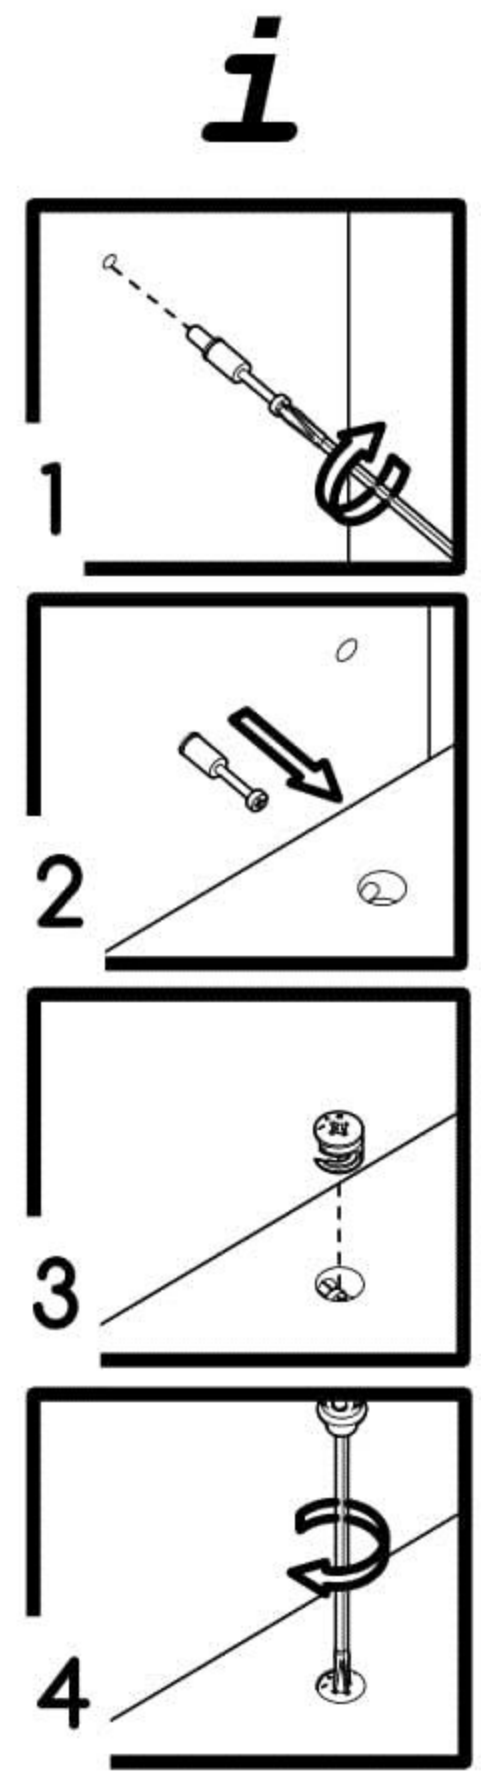

# Kombinovaná komoda Liana

PL- Narzędzia niezbędne do montażu (nie dostarczone przez producenta)/ DE- Für die Montage notwendige Werkzeuge (nicht vom Hersteller mitgeliefert)/ EN- Tools required for assembly (not provided by the manufacturer)/ CZ- Nástroje nezbytné pro montáž (nejsou dodávány výrobcem)/ HR- Alati potreban za montažu (nije osiguran od strane proizvođača)/ HU- Az összeszereléshez szükséges ( a gyártó által nem szállított ) szerszámok/ SK- Nástroje potrebné na montáž (nedodávané výrobcom)

Nr	Xmm	Ymm	Zmm	x
1	1167	377	16	1
2	1200	400	22	1
3	912	380	16	1
4	912	380	16	1
5	856	377	16	1
6	856	377	16	1
7	376	374	16	2
8	380	374	16	1
9	1167	40	16	1
10	1167	70	28	1
11	350	130	16	3
12	350	130	16	3
13	319	110	16	2
14	323	110	16	1
15	396	193	16	1
16	396	193	16	1
17	396	193	16	1
18	396	643	16	3
19	356	33	2,5	3
20	396	885	2,5	3

<b>A1</b> 14x Ø7x50 	<b>B1</b> 38x Ø8x35 	<b>I12</b> 4x Ø4/Ø11 	<b>I20</b> 14x Ø4/Ø17 	<b>K5</b> 20x 34mm 	<b>K1</b> 20x Ø15x12 
<b>S2</b> 20x Ø20x2 	<b>W4</b> 76x 	<b>G20</b> 24x Ø5x13 	<b>H11</b> 6x 350mm 	<b>P5</b> 5x 	<b>C15</b> 2x Z35BLI 
<b>G34</b> 12x 3,5x16 	<b>D15</b> 2x PZ35BLI 	<b>F2</b> 12x Ø5 	<b>W2</b> 1x 4mm 	<b>W1</b> 1x 	<b>D3</b> 4x PZ35PR 
<b>C3</b> 4x Z35PR 					

I

II

III

IV

V

VI

VII

VIII