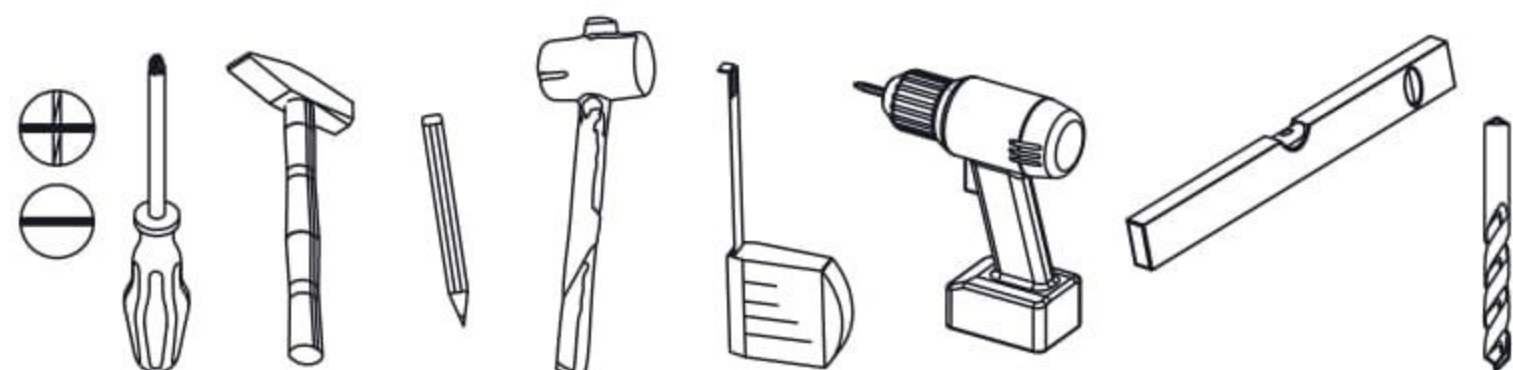

# Kombinovaná komoda Liana

PL- Narzędzia niezbędne do montażu (nie dostarczone przez producenta)/ DE- Für die Montage notwendige Werkzeuge (nicht vom Hersteller mitgeliefert)/ EN- Tools required for assembly (not provided by the manufacturer)/ CZ- Nástroje nezbytné pro montáž (nejsou dodávány výrobcem)/ HR- Alati potreban za montažu (nije osiguran od strane proizvođača)/ HU- Az összeszereléshez szükséges ( a gyártó által nem szállított ) szerszámok/ SK- Nástroje potrebné na montáž (nedodávané výrobcom)

Nr	Xmm	Ymm	Zmm	x
1	1167	377	16	1
2	1200	400	22	1
3	912	380	16	1
4	912	380	16	1
5	856	377	16	1
6	856	377	16	1
7	376	374	16	2
8	380	374	16	1
9	1167	40	16	1
10	1167	70	28	1
11	350	130	16	3
12	350	130	16	3
13	319	110	16	2
14	323	110	16	1
15	396	193	16	1
16	396	193	16	1
17	396	193	16	1
18	396	643	16	3
19	356	33	2,5	3
20	396	885	2,5	3