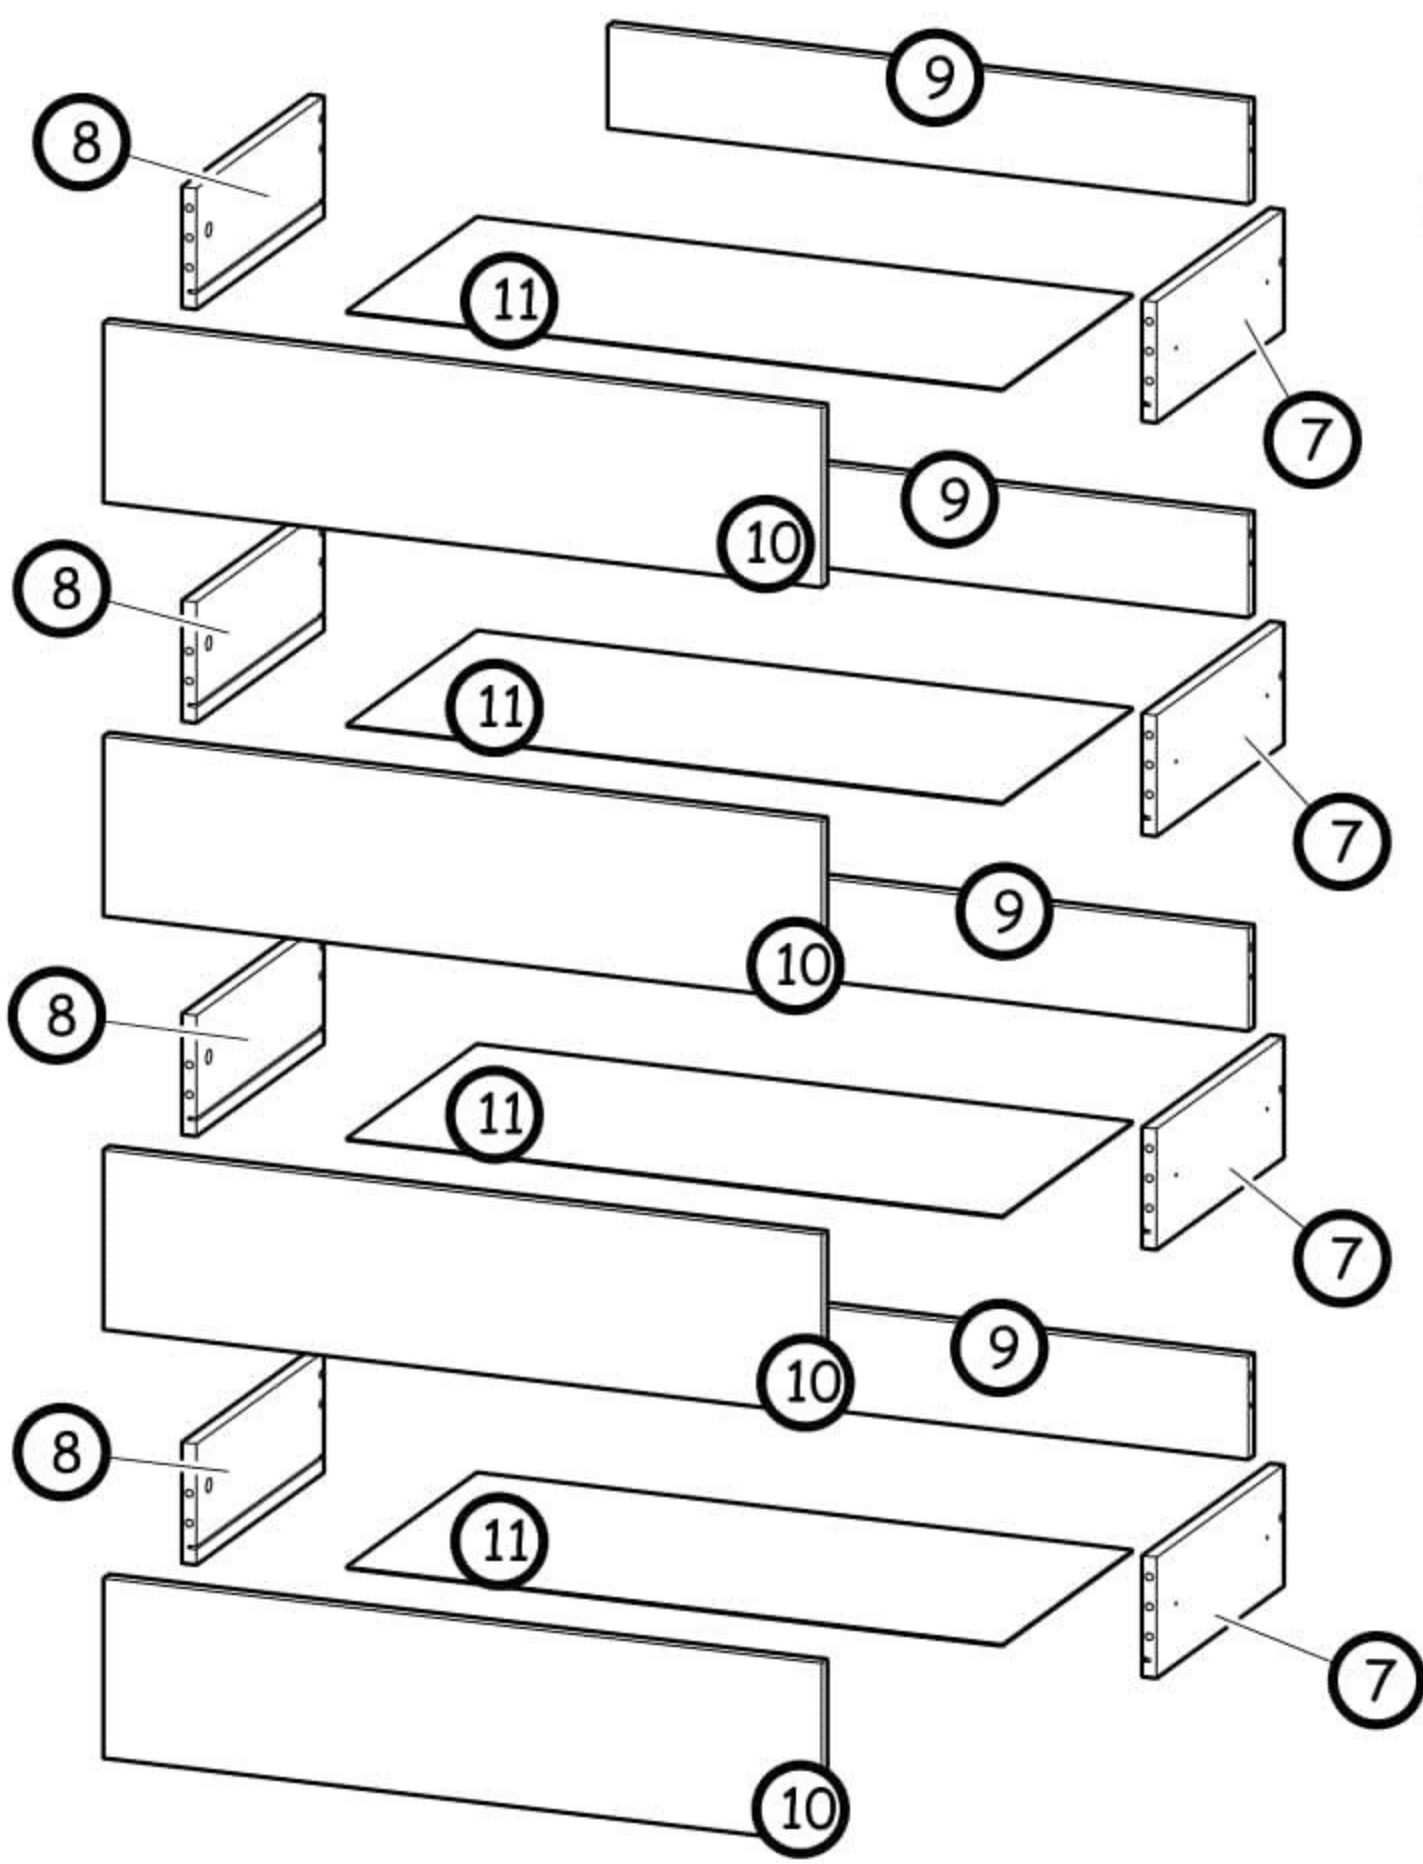

Zásuvková komoda Liana

PL- Narzędzia niezbędne do montażu (nie dostarczone przez producenta)/ **DE-** Für die Montage notwendige Werkzeuge (nicht vom Hersteller mitgeliefert)/ **EN-** Tools required for assembly (not provided by the manufacturer)/ **CZ-** Nástroje nezbytné pro montáž (nejsou dodávány výrobcem)/ **HR-** Alat potreban za montažu (nije osiguran od strane proizvođača)/ **HU-** Az összeszereléshez szükséges (a gyártó által nem szállított) szerszámok/ **SK-** Nástroje potrebné na montáž (nedodávané výrobcom)

Nr	Xmm	Ymm	Zmm	x
1	768	377	16	1
2	801	400	22	1
3	912	380	16	1
4	912	380	16	1
5	768	40	16	1
6	768	70	28	3
7	350	130	16	4
8	350	130	16	4
9	710	110	16	4
10	796	193	16	4
11	356	726	2,5	4
12	789	885	2,5	1

B1  44x Ø8x35	K1  16x Ø15x12	K5  16x 34mm	I20  12x Ø4/Ø17	W4  70x	W2  1x 4mm
A1  11x Ø7x50	P5  4x	G20  32x Ø5x13	H11  8x 350mm	W1  1x KLEJ, LEIM, GLUE, LEPIDLO	

I

II

III

IV

V

VI

VII

VIII