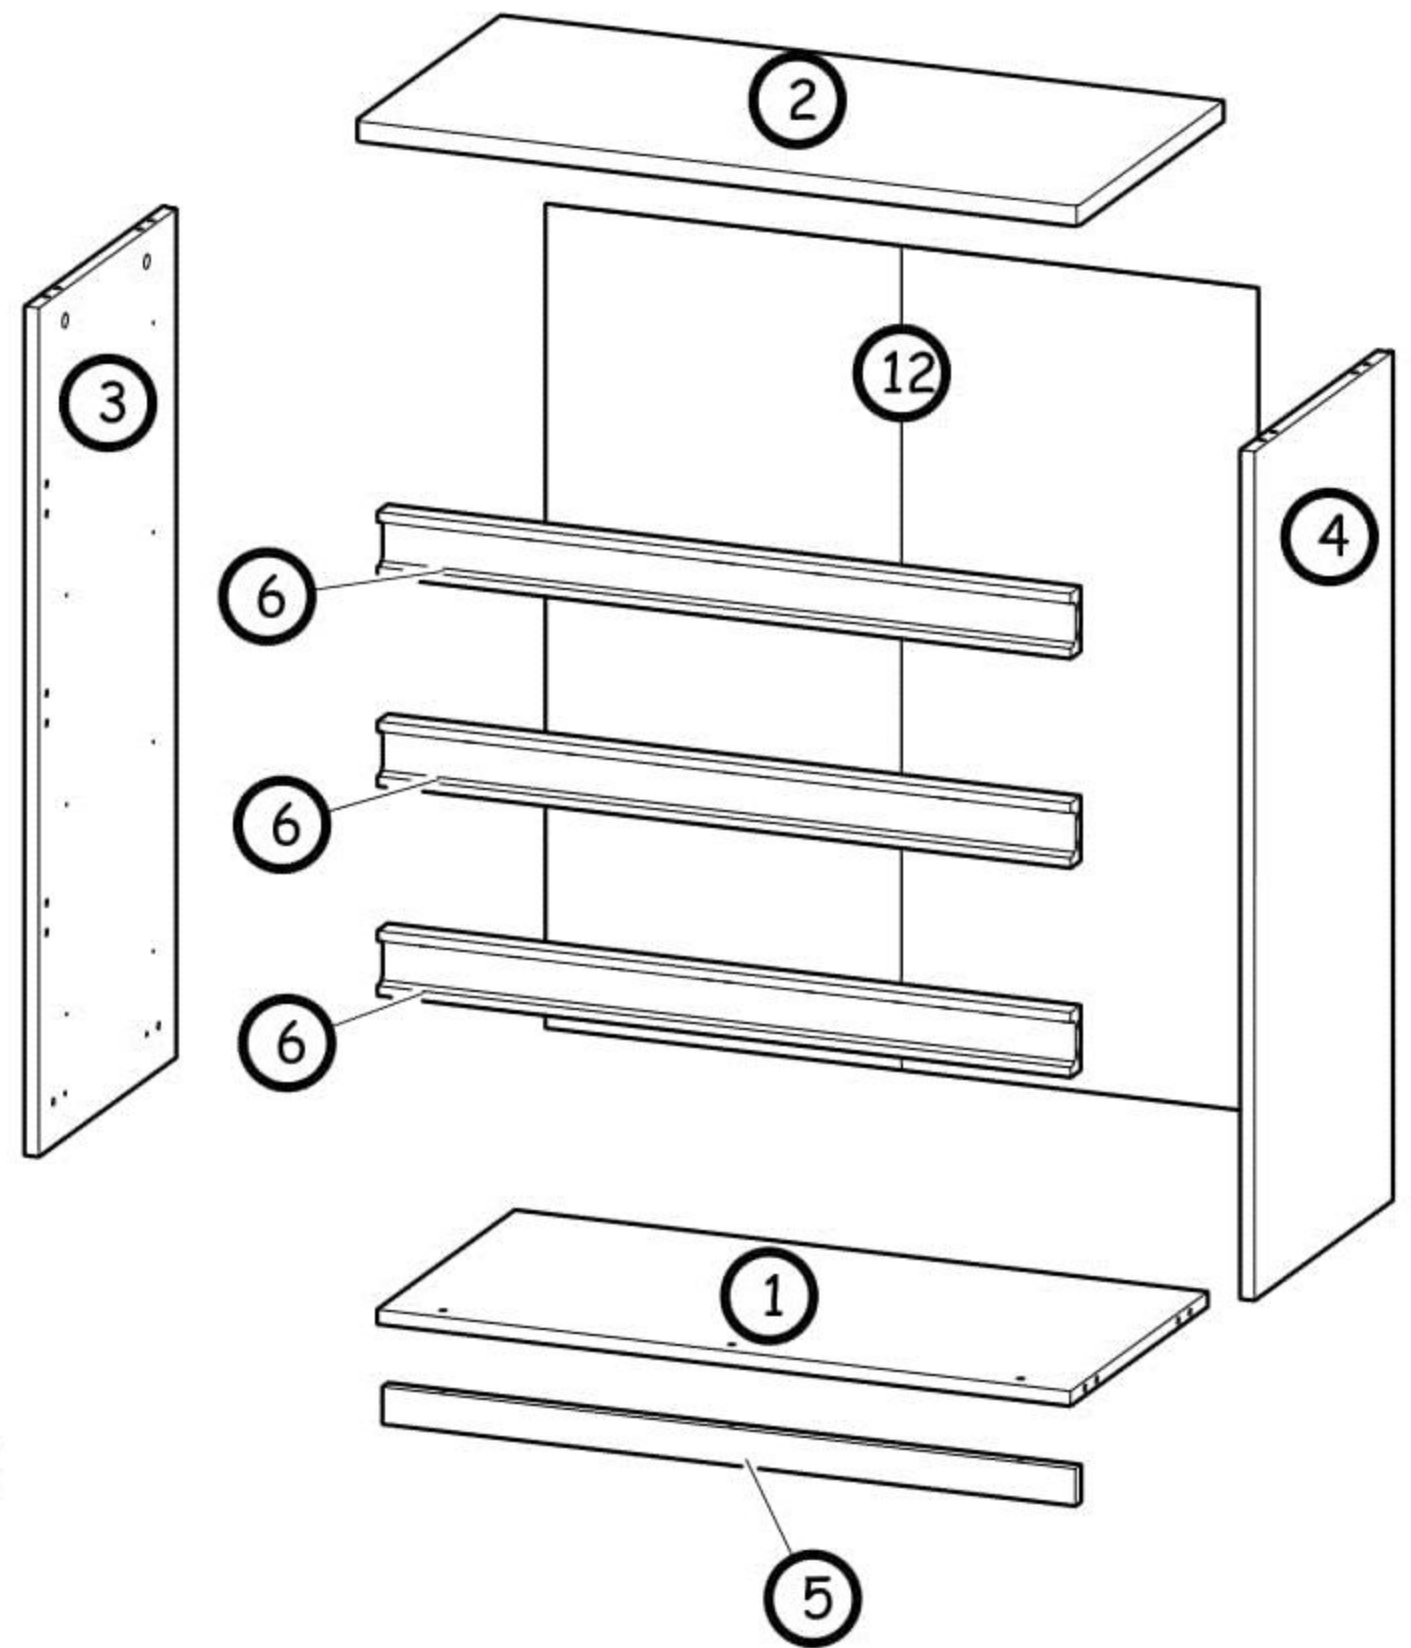

Zásuvková komoda Liana

PL- Narzędzia niezbędne do montażu (nie dostarczone przez producenta)/ **DE-** Für die Montage notwendige Werkzeuge (nicht vom Hersteller mitgeliefert)/ **EN-** Tools required for assembly (not provided by the manufacturer)/ **CZ-** Nástroje nezbytné pro montáž (nejsou dodávány výrobcem)/ **HR-** Alat potreban za montažu (nije osiguran od strane proizvođača)/ **HU-** Az összeszereléshez szükséges (a gyártó által nem szállított) szerszámok/ **SK-** Nástroje potrebné na montáž (nedodávané výrobcom)

Nr	Xmm	Ymm	Zmm	x
1	768	377	16	1
2	801	400	22	1
3	912	380	16	1
4	912	380	16	1
5	768	40	16	1
6	768	70	28	3
7	350	130	16	4
8	350	130	16	4
9	710	110	16	4
10	796	193	16	4
11	356	726	2,5	4
12	789	885	2,5	1

B1  44x Ø8x35	K1  16x Ø15x12	K5  16x 34mm	I20  12x Ø4/Ø17	W4  70x	W2  1x 4mm
A1  11x Ø7x50	P5  4x	G20  32x Ø5x13	H11  8x 350mm	W1  1x KLEJ, LEIM, GLUE, LEPIDLO	