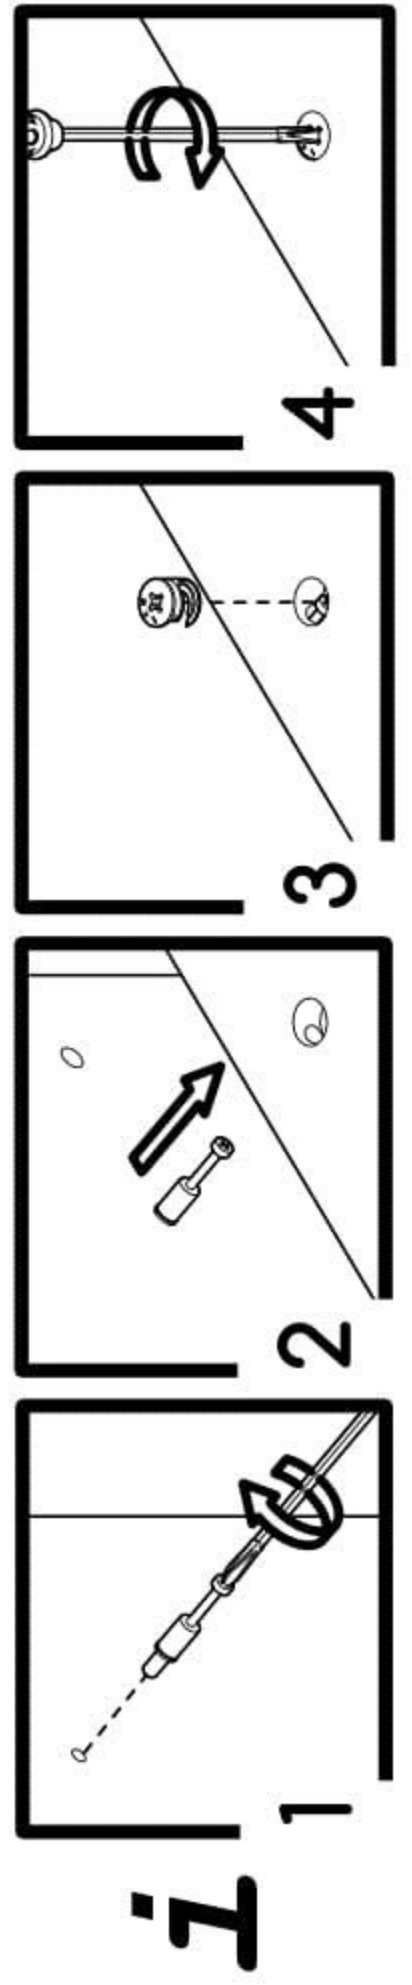

Zásuvková komoda Liana

PL- Narzędzia niezbędne do montażu (nie dostarczone przez producenta)/ **DE-** Für die Montage notwendige Werkzeuge (nicht vom Hersteller mitgeliefert)/ **EN-** Tools required for assembly (not provided by the manufacturer)/ **CZ-** Nástroje nezbytné pro montáž (nejsou dodávány výrobcem)/ **HR-** Alat potreban za montažu (nije osiguran od strane proizvođača)/ **HU-** Az összeszereléshez szükséges (a gyártó által nem szállított) szerszámok/ **SK-** Nástroje potrebné na montáž (nedodávané výrobcom)

Nr	Xmm	Ymm	Zmm	x
1	768	377	16	1
2	801	400	22	1
3	912	380	16	1
4	912	380	16	1
5	768	40	16	1
6	768	70	28	3
7	350	130	16	4
8	350	130	16	4
9	710	110	16	4
10	796	193	16	4
11	356	726	2,5	4
12	789	885	2,5	1

B1  44x Ø8x35	K1  16x Ø15x12	K5  16x 34mm	I20  12x Ø4/Ø17	W4  70x	W2  1x 4mm
A1  11x Ø7x50	P5  4x	G20  32x Ø5x13	H11  8x 350mm	W1  1x KLEJ, LEIM, GLUE, LEPIDLO	

I

II

III

IV

V

VI

VII

VIII