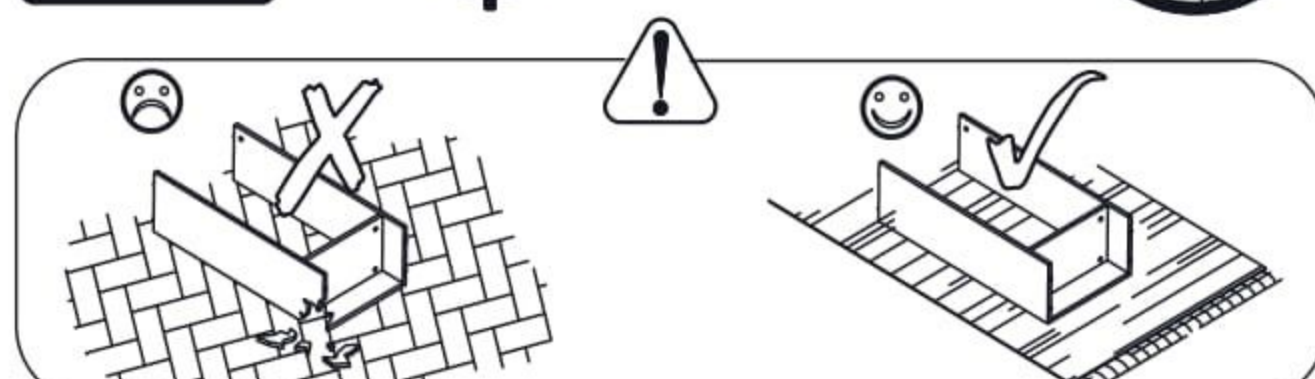

# Široká knihovna Liana

PL- Narzędzia niezbędne do montażu (nie dostarczone przez producenta)/ DE- Für die Montage notwendige Werkzeuge (nicht vom Hersteller mitgeliefert)/ EN- Tools required for assembly (not provided by the manufacturer)/ CZ- Nástroje nezbytné pro montáž (nejsou dodávány výrobcem)/ HR- Alat potreban za montažu (nije osiguran od strane proizvođača)/ HU- Az összeszereléshez szükséges ( a gyártó által nem szállított ) szerszámok/ SK- Nástroje potrebné na montáž (nedodávané výrobcom)

Nr	Xmm	Ymm	Zmm	x
1	768	377	16	1
2	801	400	22	1
3	1479	380	16	1
4	1479	380	16	1
5	328	377	16	3
6	768	377	16	1
7	768	377	16	1
8	768	377	16	1
9	768	40	16	1
10	768	70	28	1
11	350	130	16	2
12	350	130	16	2
13	710	110	16	2
14	796	193	16	2
15	356	726	2,5	2
16	789	413	2,5	1
17	789	344	2,5	3

<b>U10</b> 1x 	<b>P5</b> 4x 	<b>W4</b> 107x 	<b>S2</b> 27x Ø20x2 	<b>W1</b> 1x 	<b>B1</b> 48x Ø8x35 
<b>A1</b> 13x Ø7x50 	<b>G20</b> 16x Ø5x13 	<b>H11</b> 4x 350mm 	<b>K5</b> 30x 34mm 	<b>K1</b> 30x Ø15x12 	<b>I20</b> 22x Ø4/Ø17 
<b>I12</b> 4x Ø4/Ø11 	<b>W2</b> 1x 4mm 				