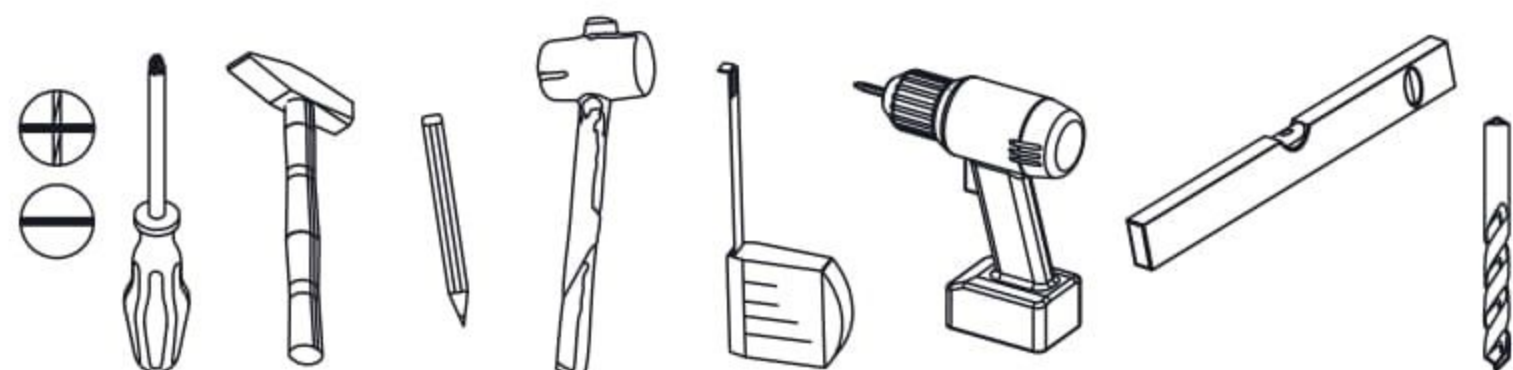

# Široká knihovna Liana

PL- Narzędzia niezbędne do montażu (nie dostarczone przez producenta)/ DE- Für die Montage notwendige Werkzeuge (nicht vom Hersteller mitgeliefert)/ EN- Tools required for assembly (not provided by the manufacturer)/ CZ- Nástroje nezbytné pro montáž (nejsou dodávány výrobcem)/ HR- Alat potreban za montažu (nije osiguran od strane proizvođača)/ HU- Az összeszereléshez szükséges ( a gyártó által nem szállított ) szerszámok/ SK- Nástroje potrebné na montáž (nedodávané výrobcom)

Nr	Xmm	Ymm	Zmm	x
1	768	377	16	1
2	801	400	22	1
3	1479	380	16	1
4	1479	380	16	1
5	328	377	16	3
6	768	377	16	1
7	768	377	16	1
8	768	377	16	1
9	768	40	16	1
10	768	70	28	1
11	350	130	16	2
12	350	130	16	2
13	710	110	16	2
14	796	193	16	2
15	356	726	2,5	2
16	789	413	2,5	1
17	789	344	2,5	3

<b>U10</b> 1x 	<b>P5</b> 4x 	<b>W4</b> 107x 	<b>S2</b> 27x Ø20x2 	<b>W1</b> 1x 	<b>B1</b> 48x Ø8x35 
<b>A1</b> 13x Ø7x50 	<b>G20</b> 16x Ø5x13 	<b>H11</b> 4x 350mm 	<b>K5</b> 30x 34mm 	<b>K1</b> 30x Ø15x12 	<b>I20</b> 22x Ø4/Ø17 
<b>I12</b> 4x Ø4/Ø11 	<b>W2</b> 1x 4mm 				