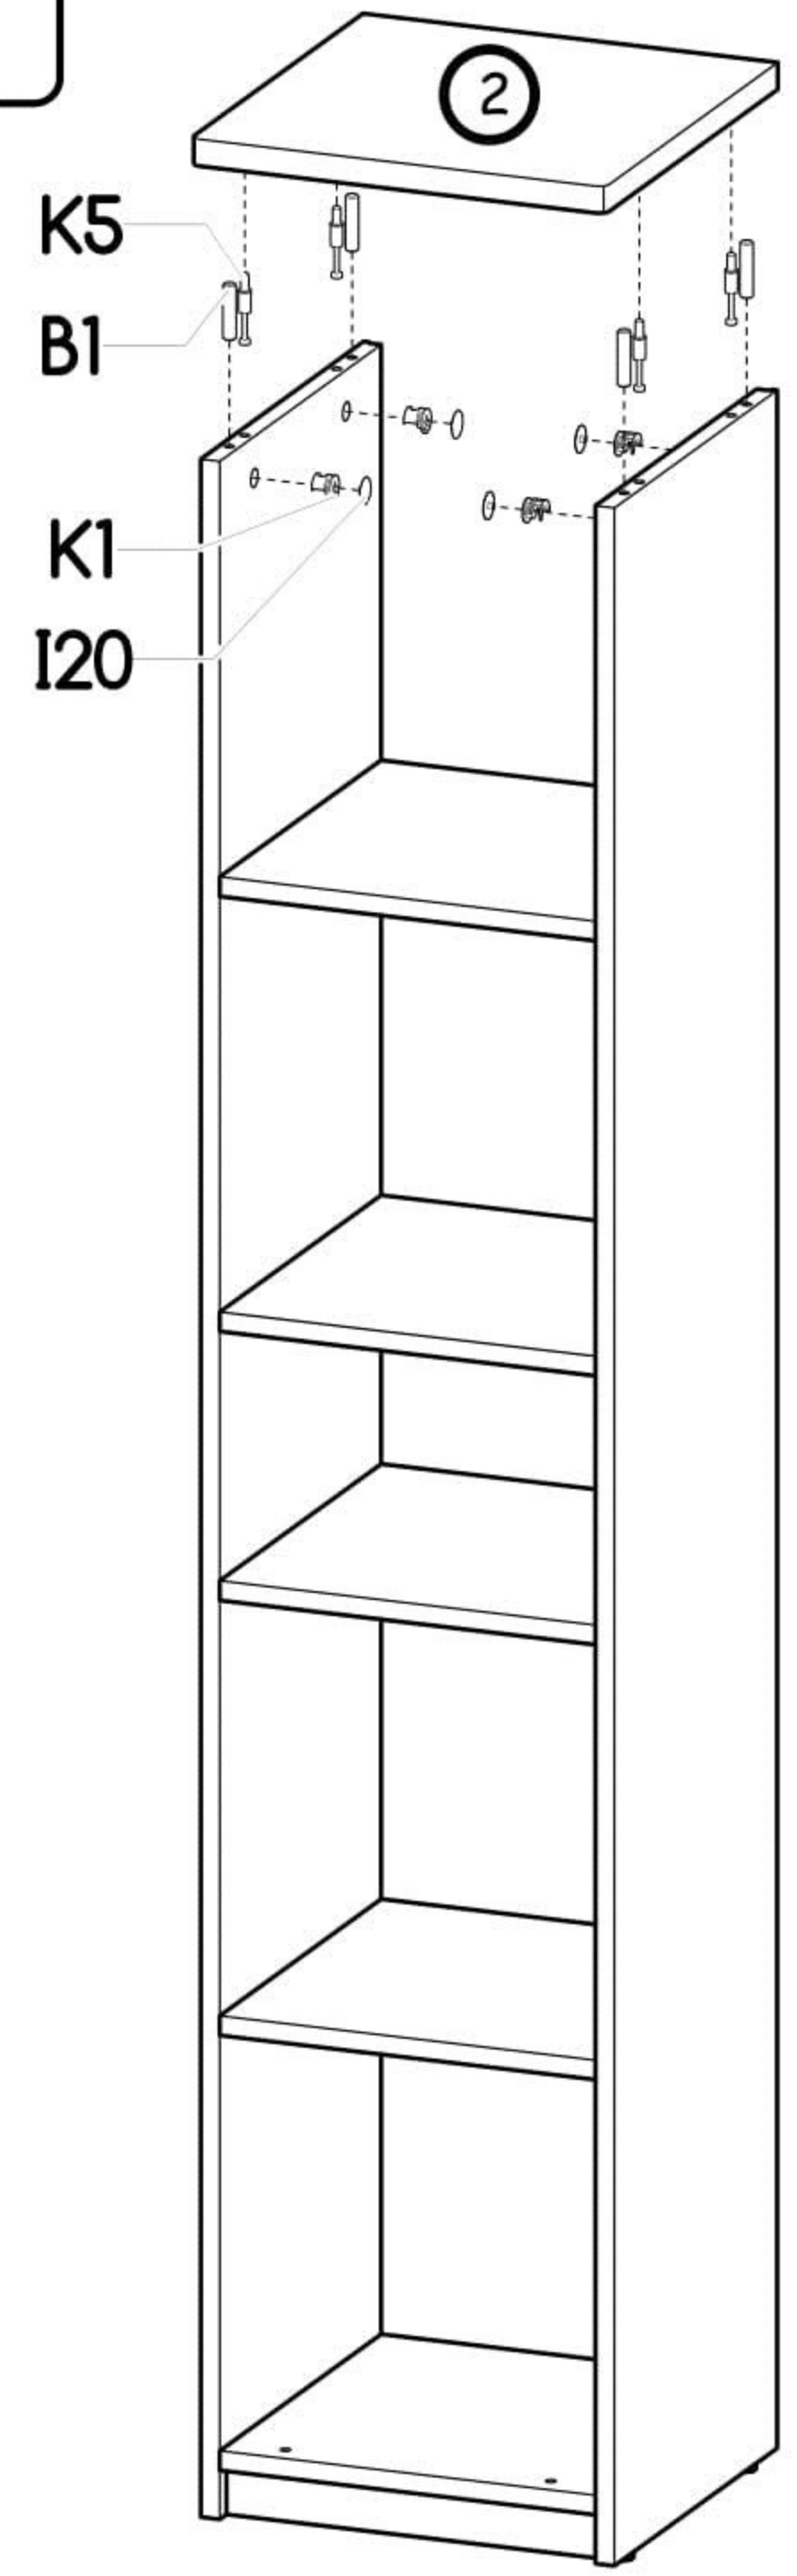

# Policový regál Liana

PL- Narzędzia niezbędne do montażu (nie dostarczone przez producenta)/ DE- Für die Montage notwendige Werkzeuge (nicht vom Hersteller mitgeliefert)/ EN- Tools required for assembly (not provided by the manufacturer)/ CZ- Nástroje nezbytné pro montáž (nejsou dodávány výrobcem)/ HR- Alat potreban za montažu (nije osiguran od strane proizvođača)/ HU- Az összeszereléshez szükséges ( a gyártó által nem szállított ) szerszámok/ SK- Nástroje potrebné na montáž (nedodávané výrobcom)

Nr	Xmm	Ymm	Zmm	x
1	317	337	16	1
2	350	360	22	1
3	1684	340	16	1
4	1684	340	16	1
5	317	337	16	4
6	317	40	16	1
7	338	1657	2,5	1

<b>K1</b>  24x Ø15x12	<b>K5</b>  24x 34mm	<b>B1</b>  24x Ø8x35	<b>I20</b>  20x Ø4/Ø17	<b>I12</b>  2x Ø4/Ø11	<b>A1</b>  2x Ø7x50
<b>P5</b>  4x	<b>W4</b>  60x	<b>W2</b>  1x 4mm	<b>U10</b>  1x		

I

II

*i*

III

IV

V