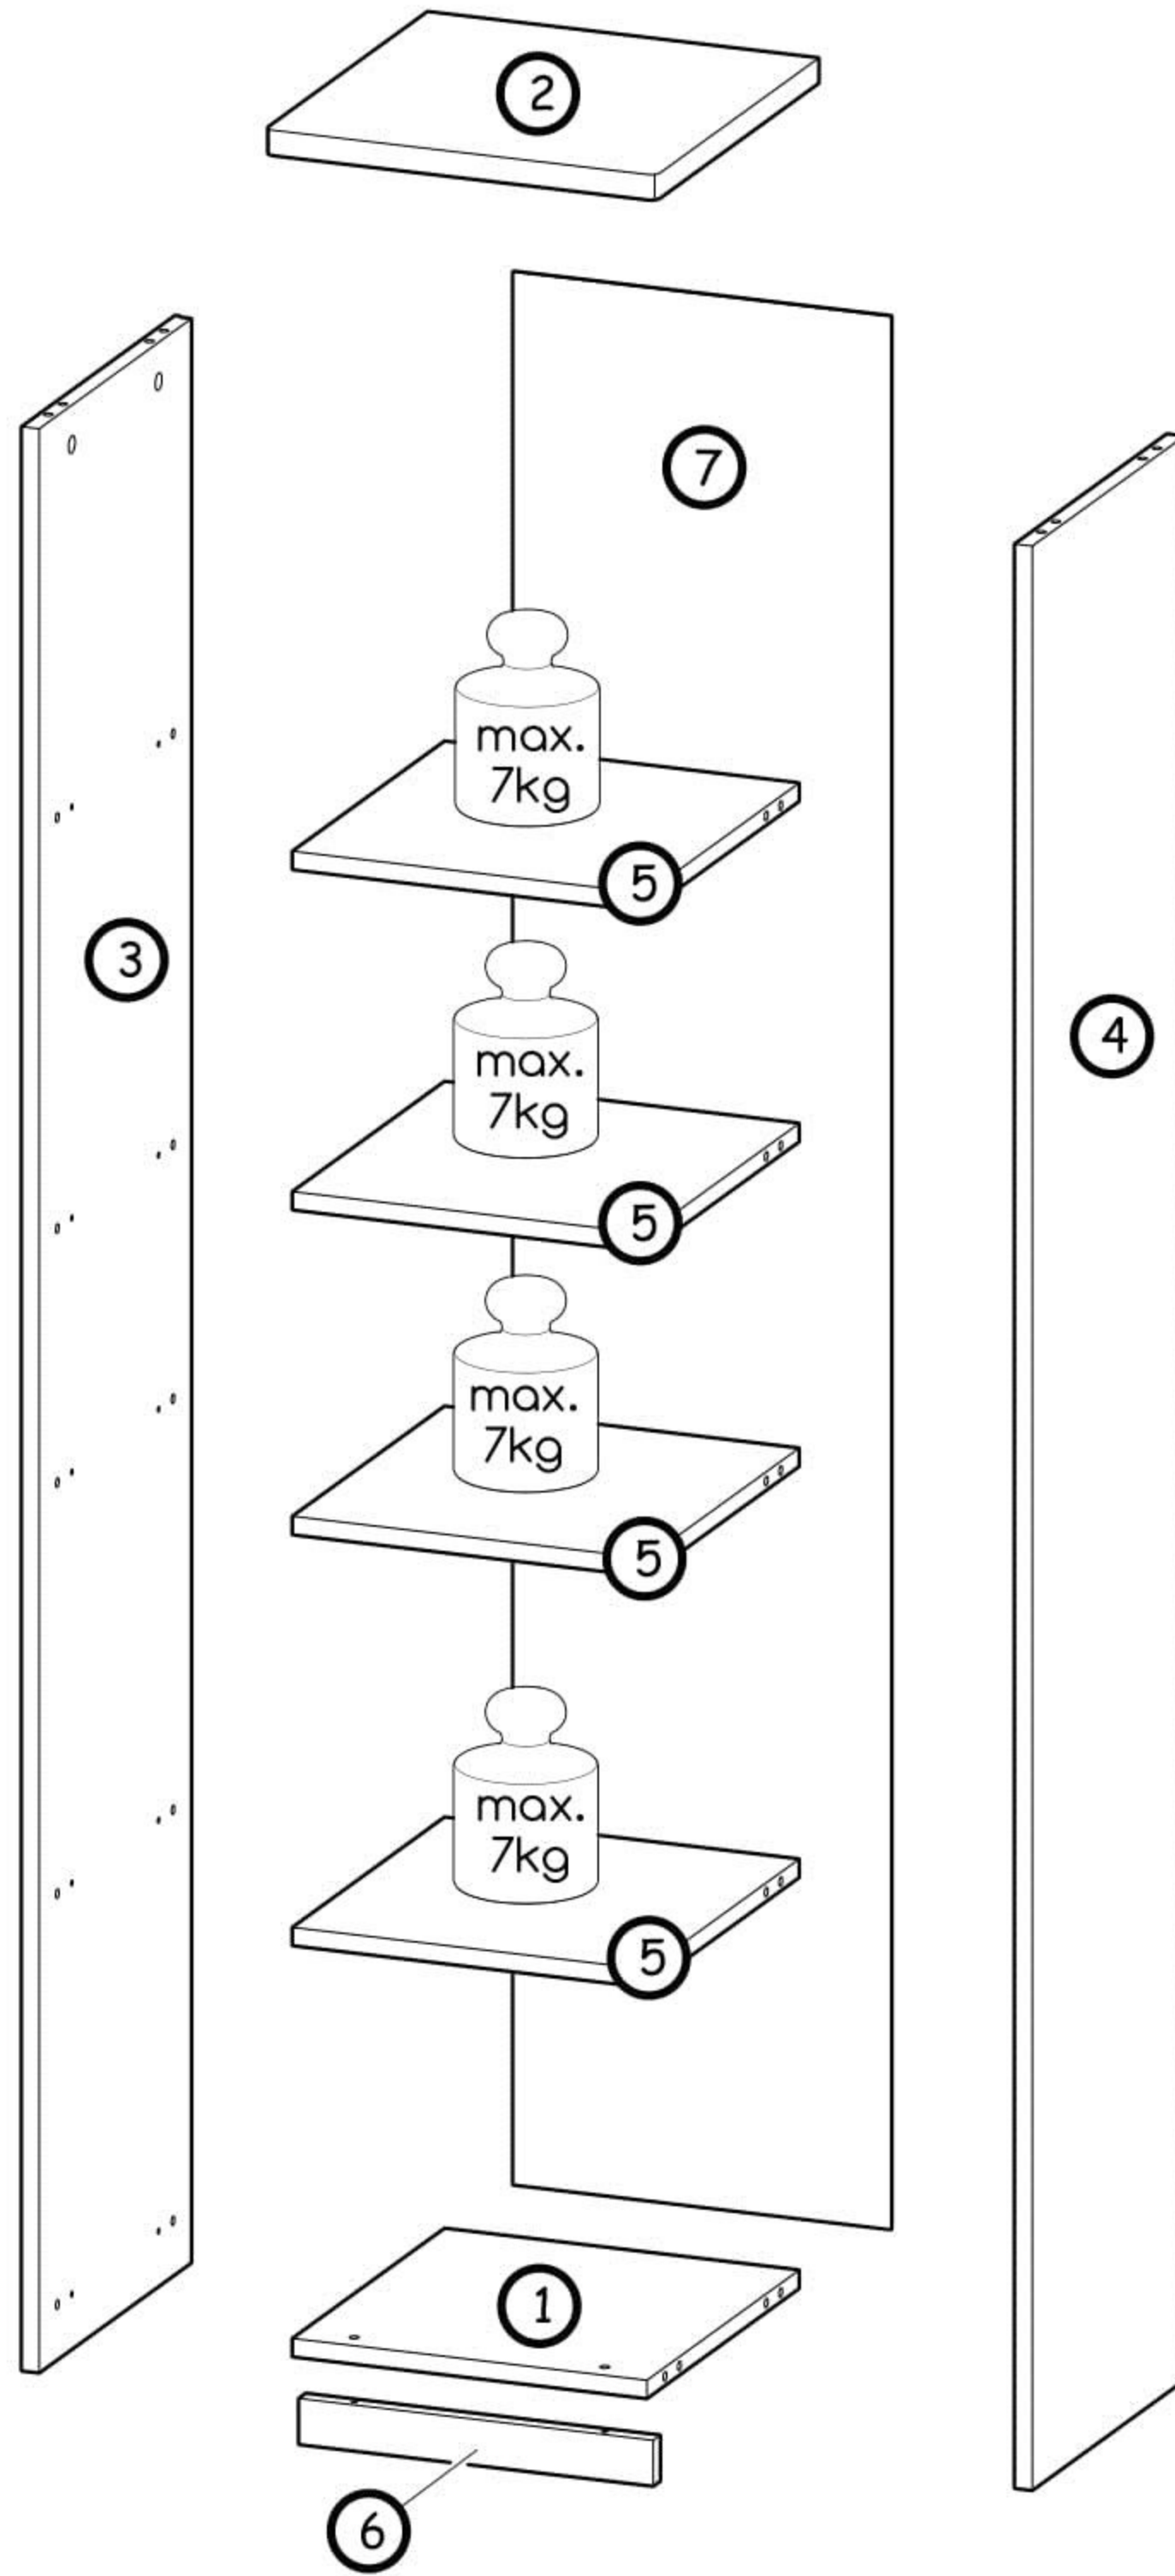

# Policový regál Liana

PL- Narzędzia niezbędne do montażu (nie dostarczone przez producenta)/ DE- Für die Montage notwendige Werkzeuge (nicht vom Hersteller mitgeliefert)/ EN- Tools required for assembly (not provided by the manufacturer)/ CZ- Nástroje nezbytné pro montáž (nejsou dodávány výrobcem)/ HR- Alat potreban za montažu (nije osiguran od strane proizvođača)/ HU- Az összeszereléshez szükséges ( a gyártó által nem szállított ) szerszámok/ SK- Nástroje potrebné na montáž (nedodávané výrobcom)

Nr	Xmm	Ymm	Zmm	x
1	317	337	16	1
2	350	360	22	1
3	1684	340	16	1
4	1684	340	16	1
5	317	337	16	4
6	317	40	16	1
7	338	1657	2,5	1

<b>K1</b>  24x Ø15x12	<b>K5</b>  24x 34mm	<b>B1</b>  24x Ø8x35	<b>I20</b>  20x Ø4/Ø17	<b>I12</b>  2x Ø4/Ø11	<b>A1</b>  2x Ø7x50
<b>P5</b>  4x	<b>W4</b>  60x	<b>W2</b>  1x 4mm	<b>U10</b>  1x		