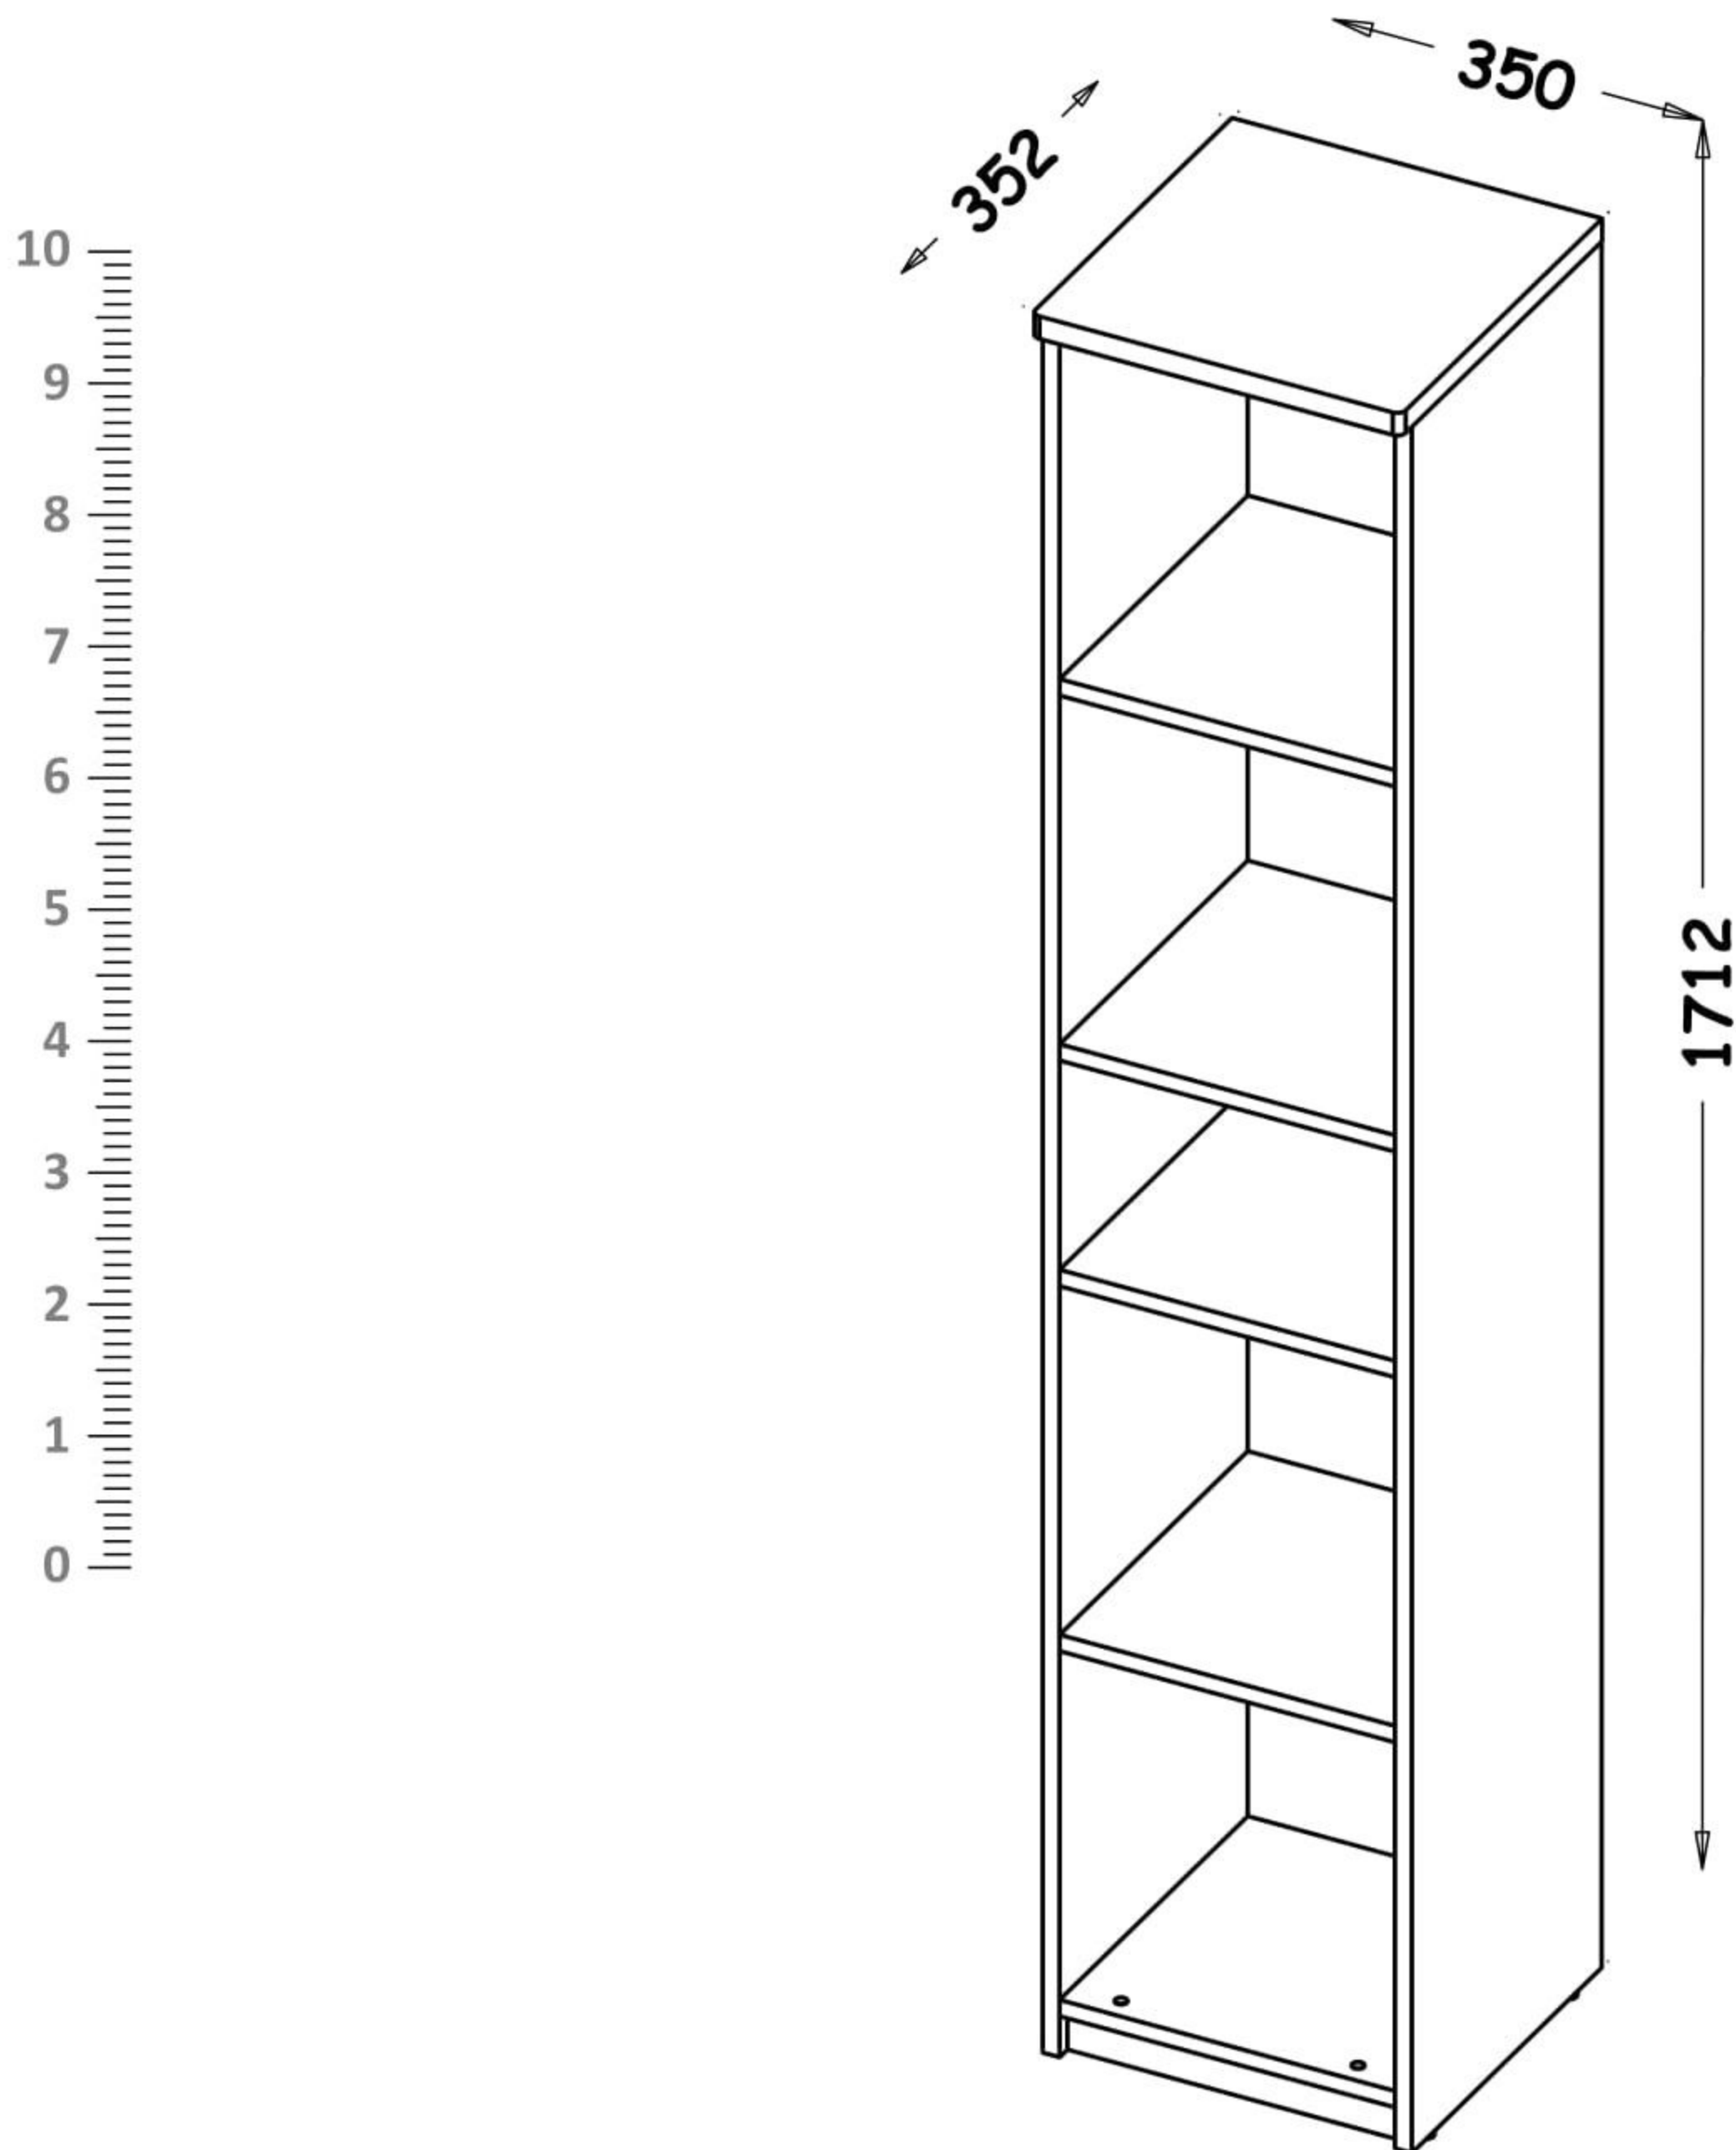

# Policový regál Liana

PL- Narzędzia niezbędne do montażu (nie dostarczone przez producenta)/ DE- Für die Montage notwendige Werkzeuge (nicht vom Hersteller mitgeliefert)/ EN- Tools required for assembly (not provided by the manufacturer)/ CZ- Nástroje nezbytné pro montáž (nejsou dodávány výrobcem)/ HR- Alat potreban za montažu (nije osiguran od strane proizvođača)/ HU- Az összeszereléshez szükséges ( a gyártó által nem szállított ) szerszámok/ SK- Nástroje potrebné na montáž (nedodávané výrobcom)

Nr	Xmm	Ymm	Zmm	x
1	317	337	16	1
2	350	360	22	1
3	1684	340	16	1
4	1684	340	16	1
5	317	337	16	4
6	317	40	16	1
7	338	1657	2,5	1

<b>K1</b>  24x Ø15x12	<b>K5</b>  24x 34mm	<b>B1</b>  24x Ø8x35	<b>I20</b>  20x Ø4/Ø17	<b>I12</b>  2x Ø4/Ø11	<b>A1</b>  2x Ø7x50
<b>P5</b>  4x	<b>W4</b>  60x	<b>W2</b>  1x 4mm	<b>U10</b>  1x		