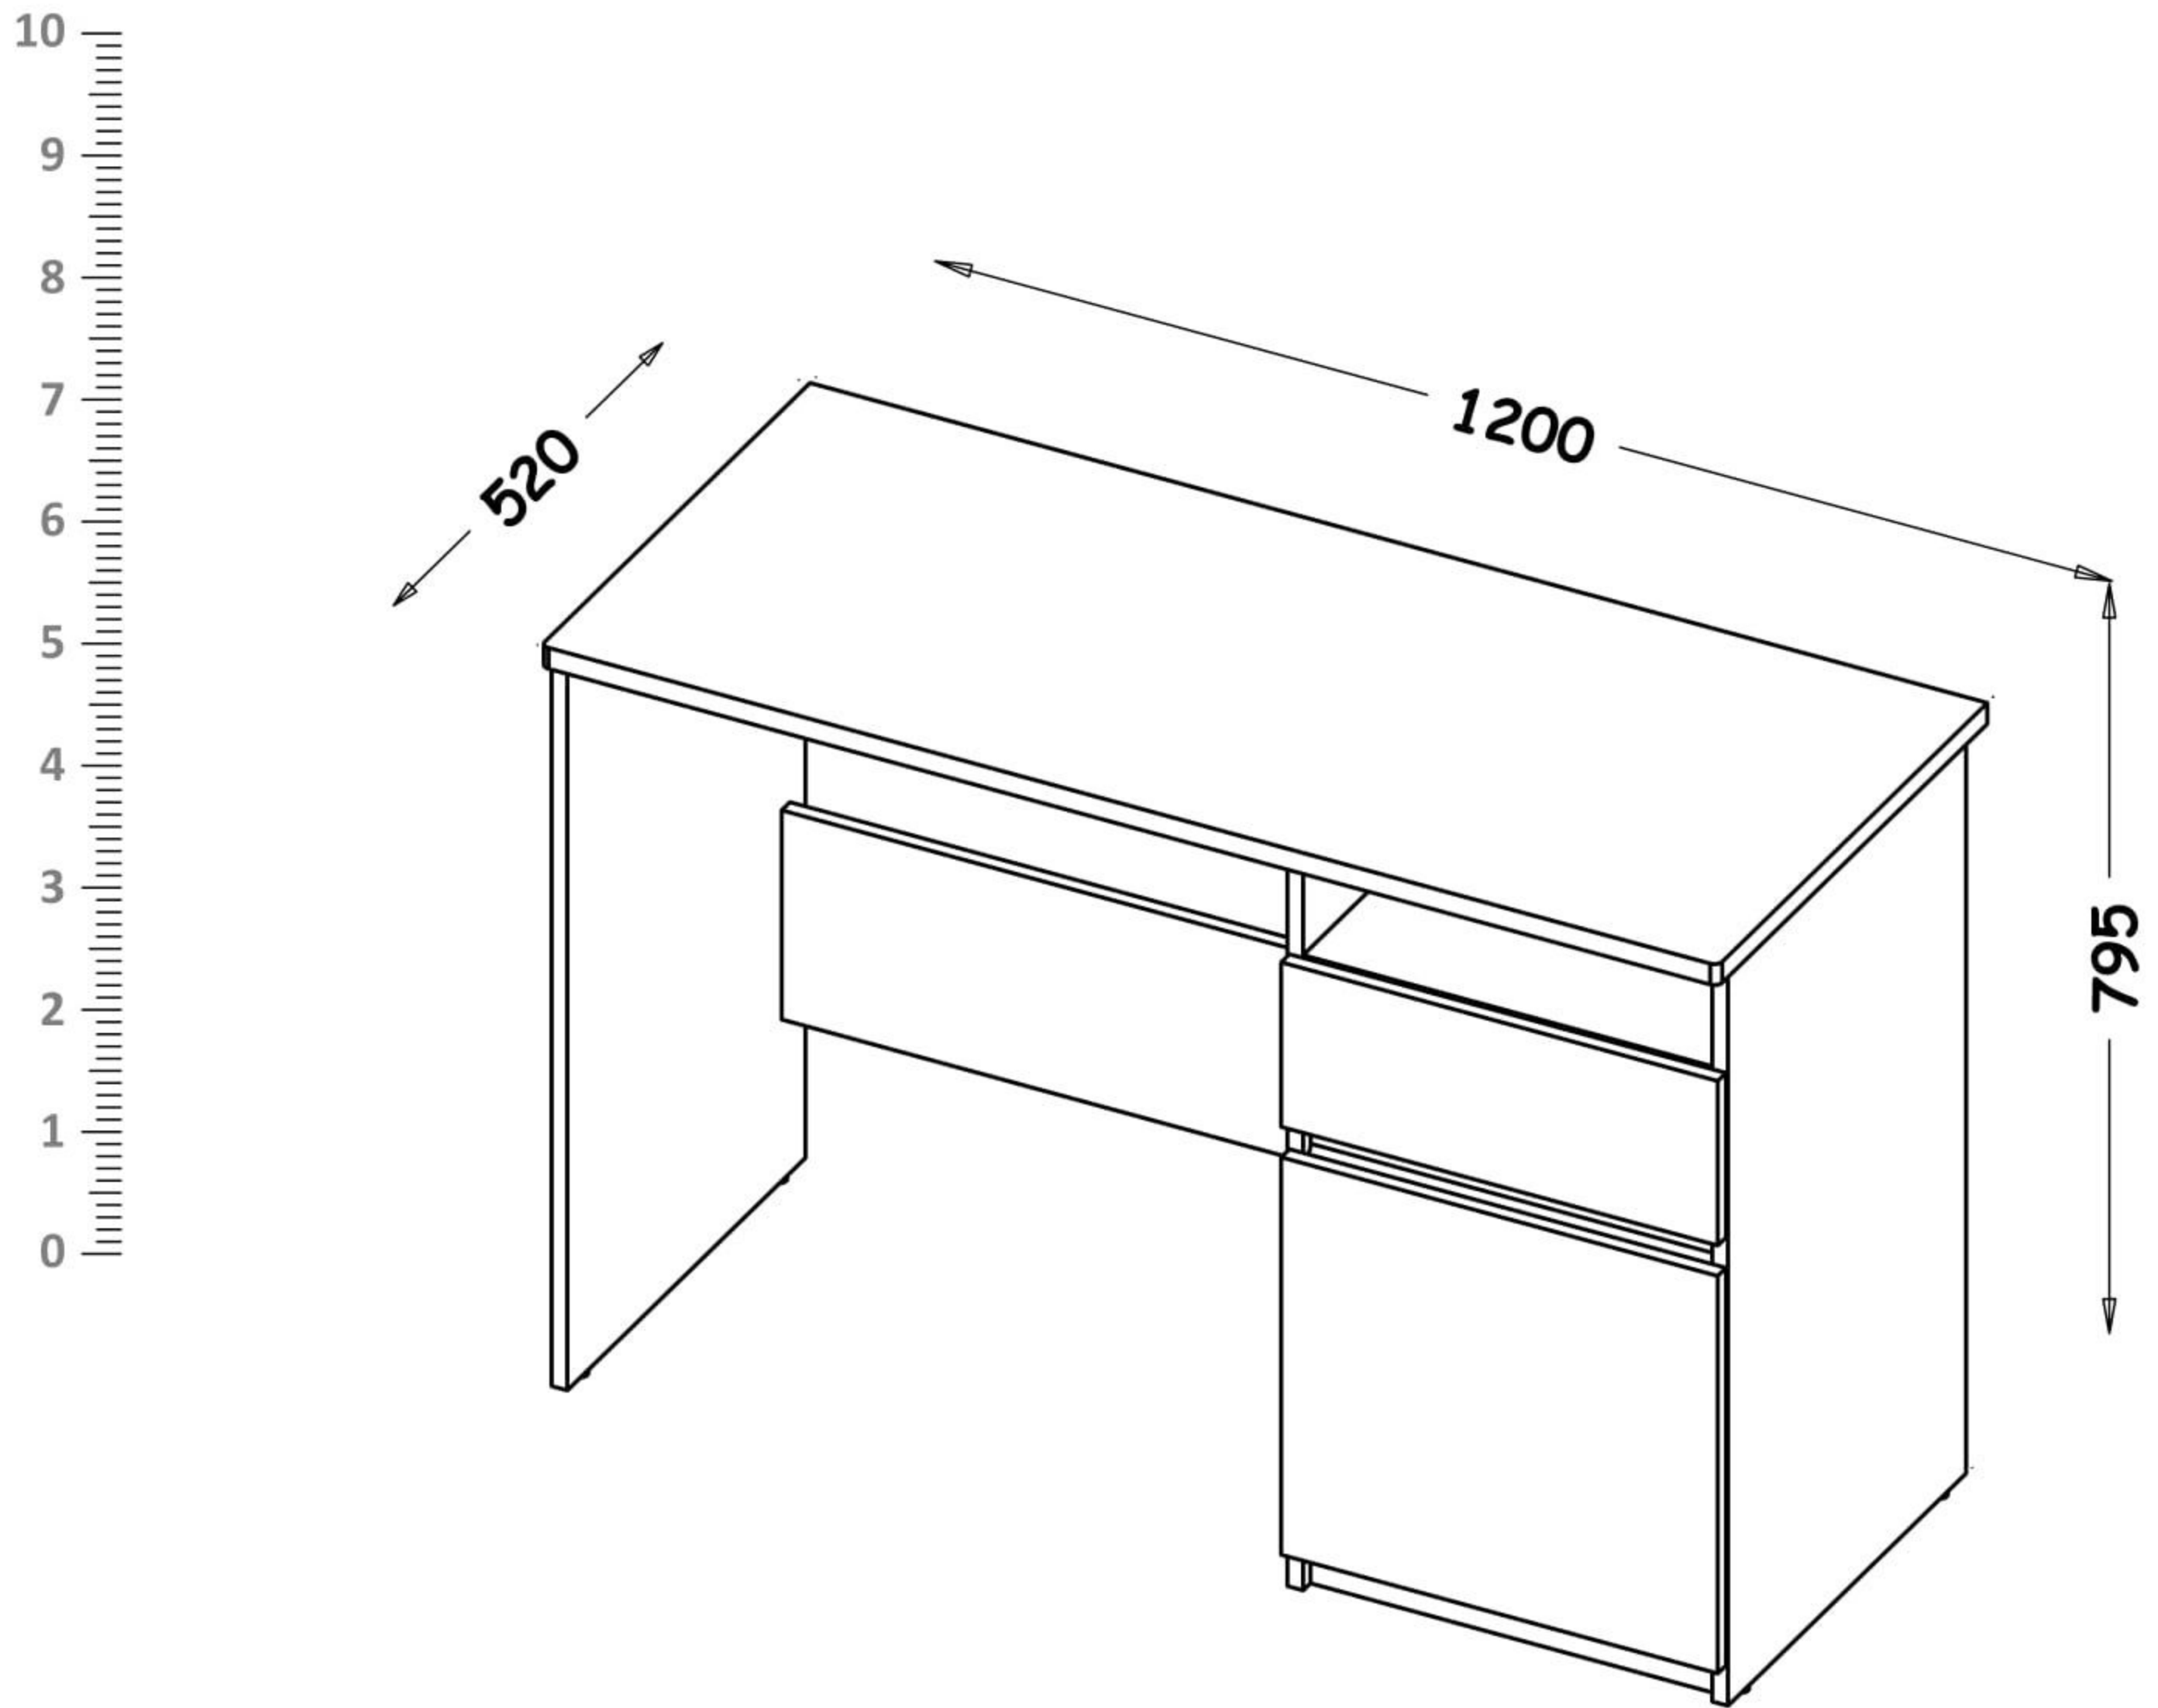

Dětský psací stůl Liana

PL- Narzędzia niezbędne do montażu (nie dostarczone przez producenta)/ DE- Für die Montage notwendige Werkzeuge (nicht vom Hersteller mitgeliefert)/ EN- Tools required for assembly (not provided by the manufacturer)/ CZ- Nástroje nezbytné pro montáž (nejsou dodávány výrobcem)/ HR- Alat potreban za montažu (nije osiguran od strane proizvođača)/ HU- Az összeszereléshez szükséges (a gyártó által nem szállított) szerszámok/ SK- Nástroje potrebné na montáž (nedodávané výrobcom)

B1  39x Ø8x35	K1  24x Ø15x12	K5  24x 34mm	I20  14x Ø4/Ø17	W4  35x	I12  2x Ø4/Ø11
A1  4x Ø7x50	G34  4x 3,5x16	C3  2x Z35PR	D3  2x PZ35PR	P5  6x	W2  1x 4mm
W1  1x	G20  8x Ø5x13	H11  2x 350mm	F2  4x Ø5		