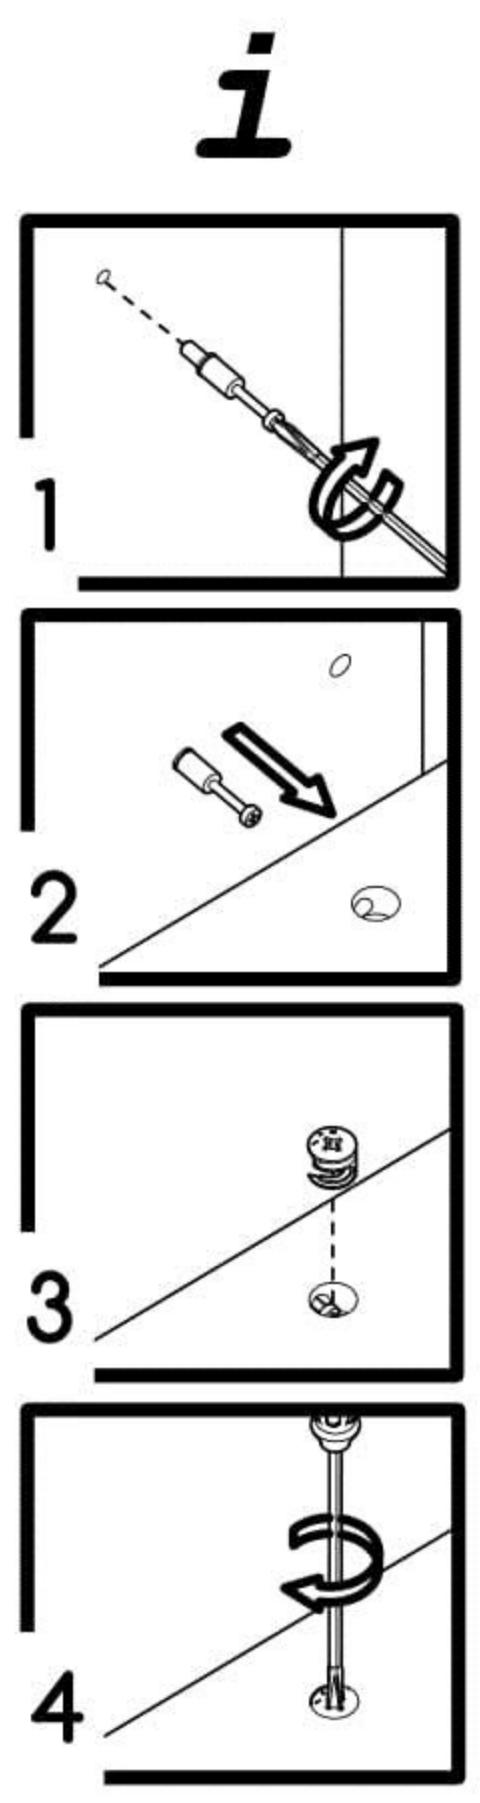

Dětský psací stůl Liana

PL- Narzędzia niezbędne do montażu (nie dostarczone przez producenta)/ DE- Für die Montage notwendige Werkzeuge (nicht vom Hersteller mitgeliefert)/ EN- Tools required for assembly (not provided by the manufacturer)/ CZ- Nástroje nezbytné pro montáž (nejsou dodávány výrobcem)/ HR- Alat potreban za montažu (nije osiguran od strane proizvođača)/ HU- Az összeszereléshez szükséges (a gyártó által nem szállított) szerszámok/ SK- Nástroje potrebné na montáž (nedodávané výrobcom)

Nr	Xmm	Ymm	Zmm	x
1	417	457	16	1
2	1200	520	22	1
3	767	460	16	1
4	767	460	16	1
5	767	460	16	1
6	734	106	16	1
7	734	220	16	1
8	417	70	28	1
9	417	70	16	1
10	416	454	16	1
11	417	457	16	1
12	417	40	16	1
13	350	120	16	1
14	350	120	16	1
15	359	100	16	1
16	445	173	16	1
17	445	418	16	1
18	356	375	2,5	1
19	438	724	2,5	1

B1  39x Ø8x35	K1  24x Ø15x12	K5  24x 34mm	I20  14x Ø4/Ø17	W4  35x	I12  2x Ø4/Ø11
A1  4x Ø7x50	G34  4x 3,5x16	C3  2x Z35PR	D3  2x PZ35PR	P5  6x	W2  1x 4mm
W1  1x	G20  8x Ø5x13	H11  2x 350mm	F2  4x Ø5		

I

II

III

IV

V

VI

VII

VIII