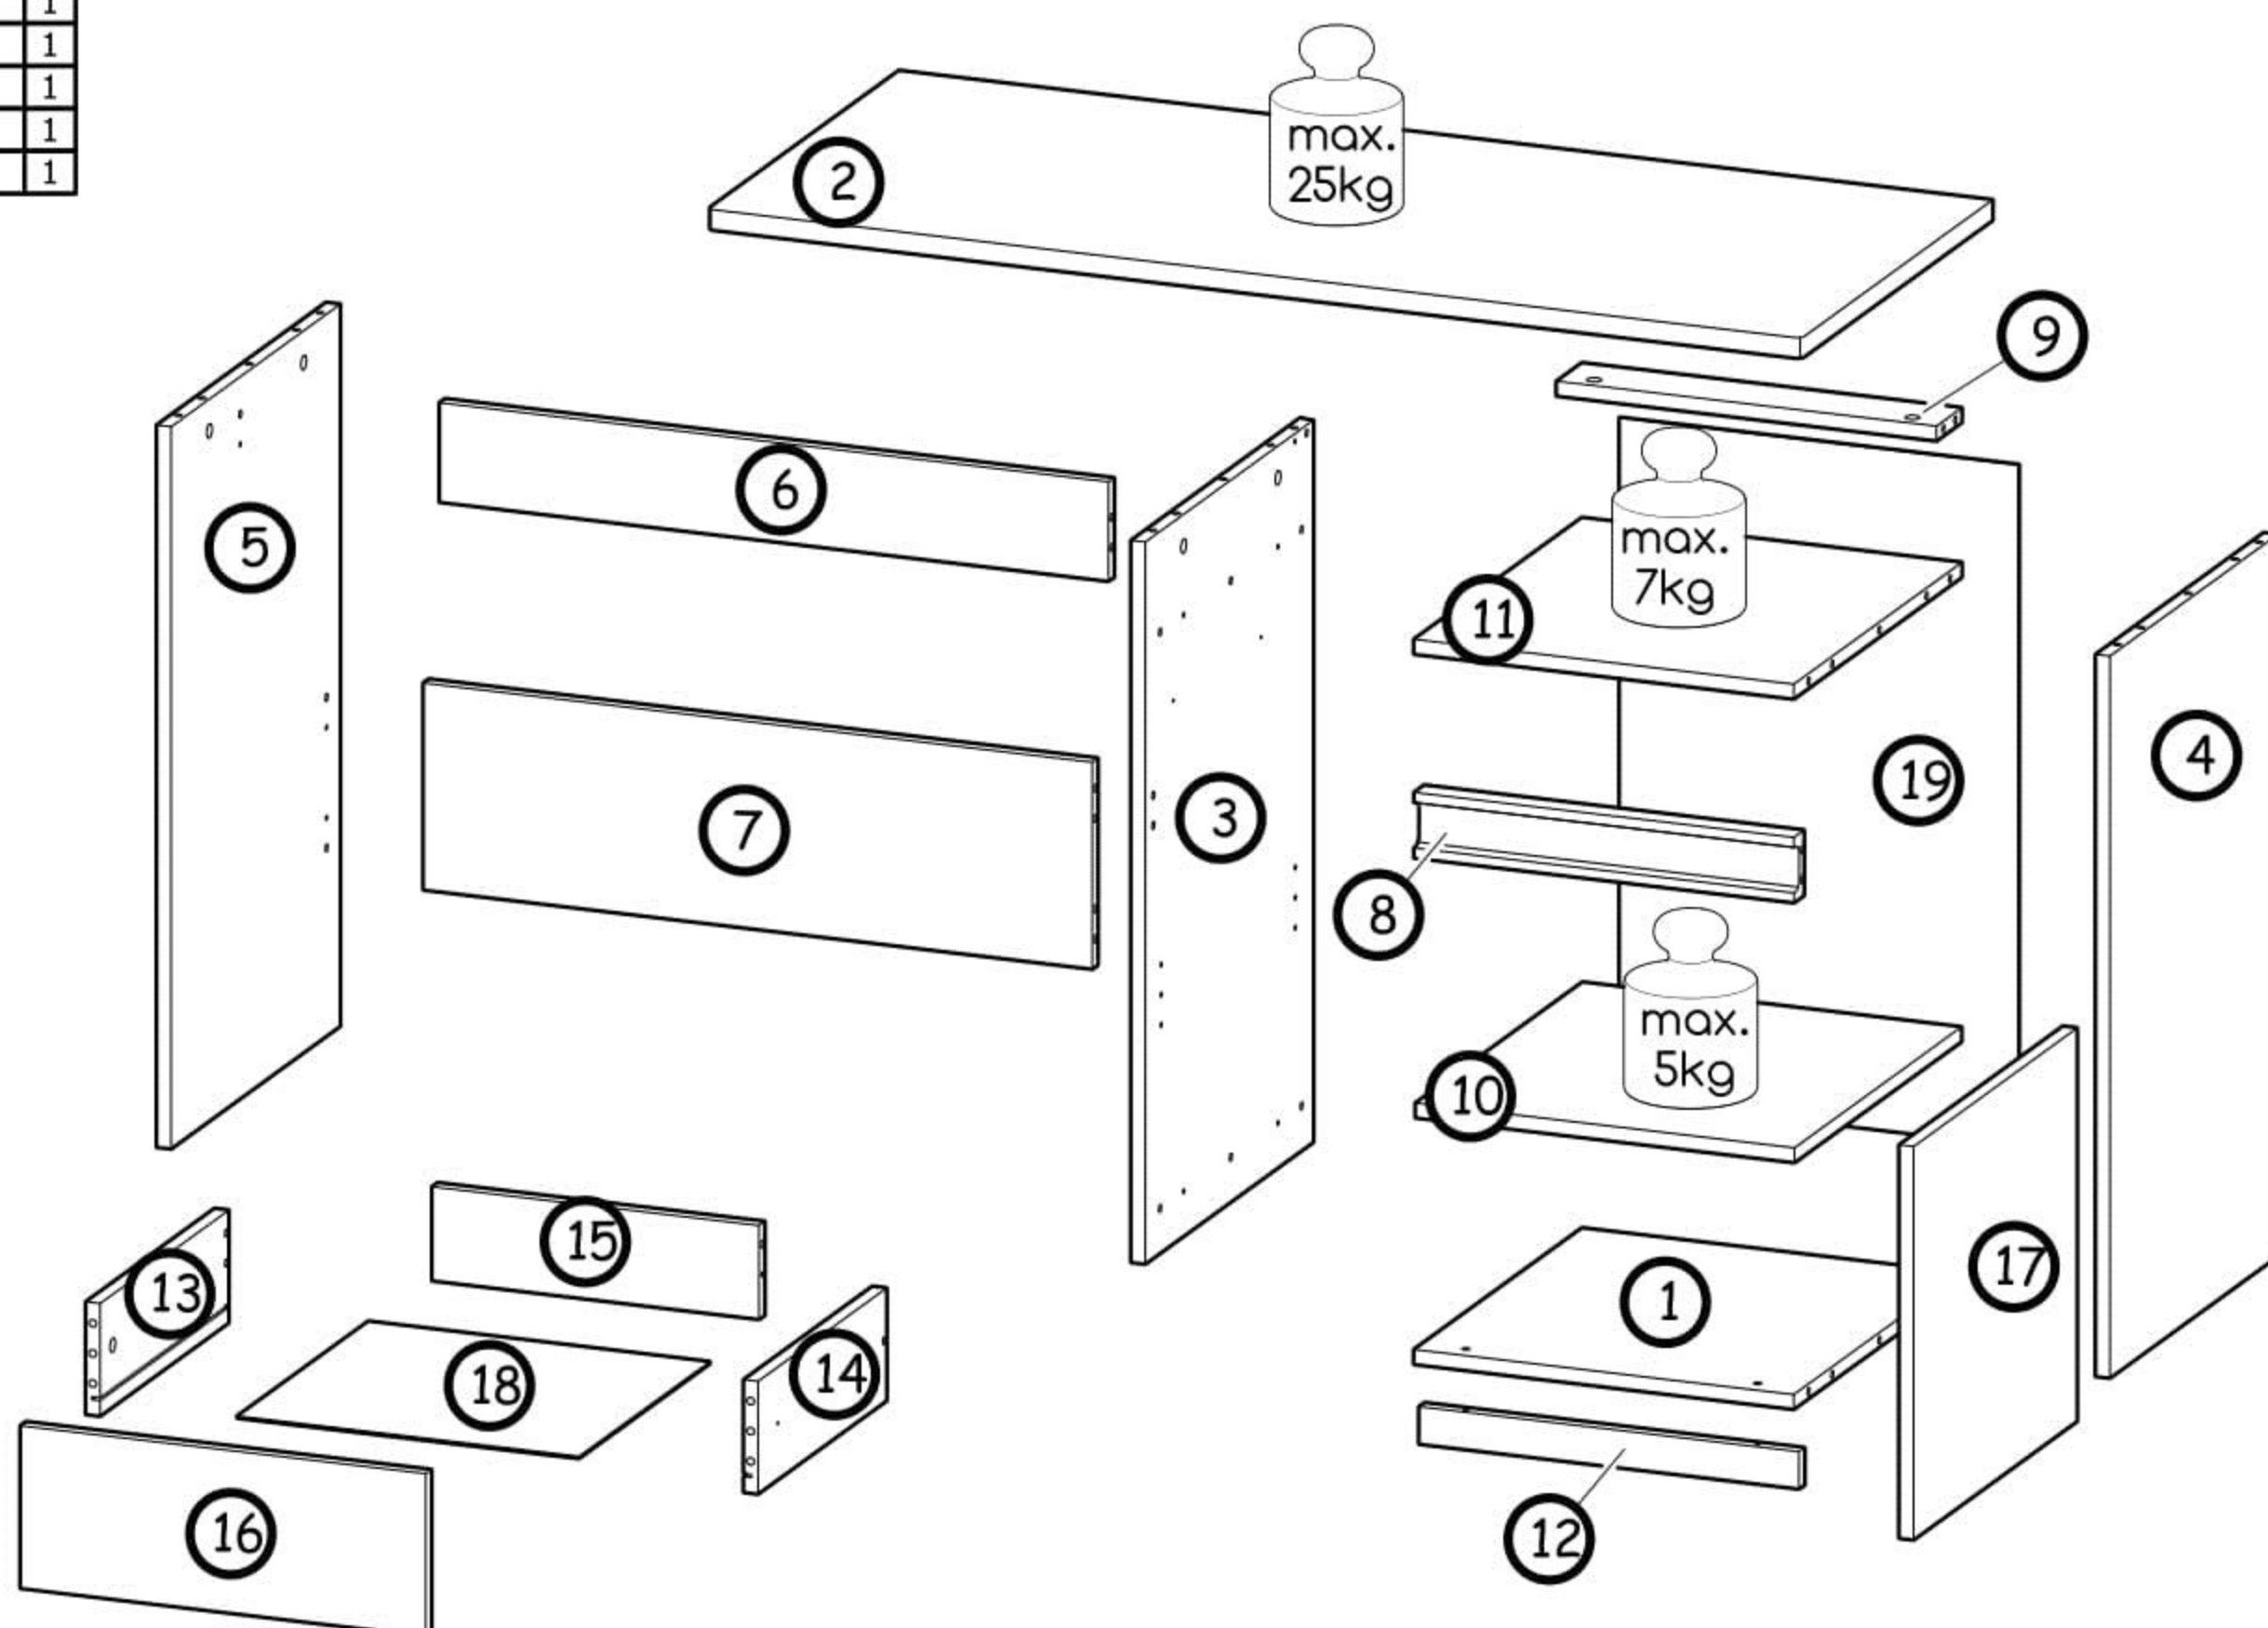

Dětský psací stůl Liana

PL- Narzędzia niezbędne do montażu (nie dostarczone przez producenta)/ DE- Für die Montage notwendige Werkzeuge (nicht vom Hersteller mitgeliefert)/ EN- Tools required for assembly (not provided by the manufacturer)/ CZ- Nástroje nezbytné pro montáž (nejsou dodávány výrobcem)/ HR- Alat potreban za montažu (nije osiguran od strane proizvođača)/ HU- Az összeszereléshez szükséges (a gyártó által nem szállított) szerszámok/ SK- Nástroje potrebné na montáž (nedodávané výrobcom)

B1  39x Ø8x35	K1  24x Ø15x12	K5  24x 34mm	I20  14x Ø4/Ø17	W4  35x	I12  2x Ø4/Ø11
A1  4x Ø7x50	G34  4x 3,5x16	C3  2x Z35PR	D3  2x PZ35PR	P5  6x	W2  1x 4mm
W1  1x	G20  8x Ø5x13	H11  2x 350mm	F2  4x Ø5		