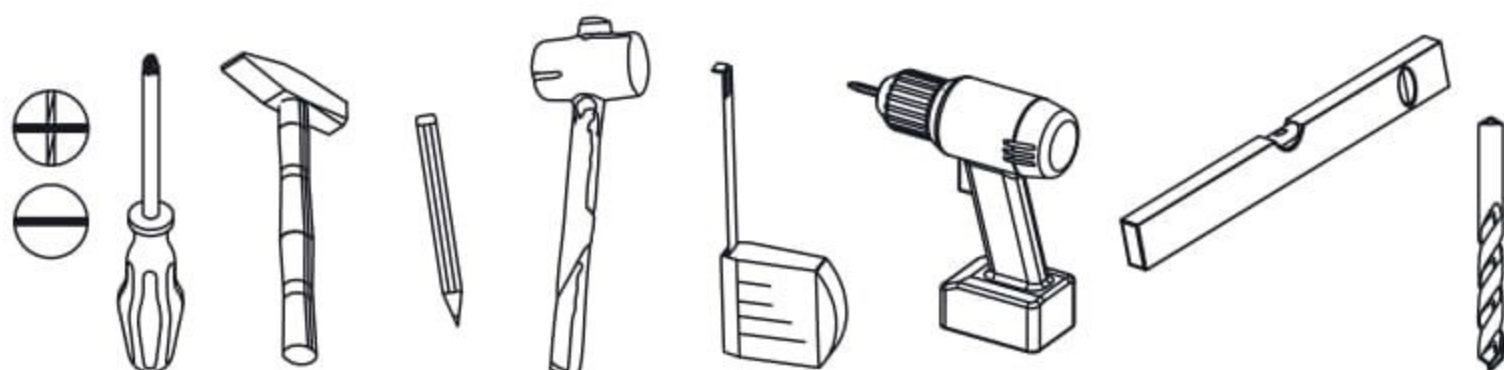

Dětský psací stůl Liana

PL- Narzędzia niezbędne do montażu (nie dostarczone przez producenta)/ DE- Für die Montage notwendige Werkzeuge (nicht vom Hersteller mitgeliefert)/ EN- Tools required for assembly (not provided by the manufacturer)/ CZ- Nástroje nezbytné pro montáž (nejsou dodávány výrobcem)/ HR- Alat potreban za montažu (nije osiguran od strane proizvođača)/ HU- Az összeszereléshez szükséges (a gyártó által nem szállított) szerszámok/ SK- Nástroje potrebné na montáž (nedodávané výrobcom)

Nr	Xmm	Ymm	Zmm	x
1	417	457	16	1
2	1200	520	22	1
3	767	460	16	1
4	767	460	16	1
5	767	460	16	1
6	734	106	16	1
7	734	220	16	1
8	417	70	28	1
9	417	70	16	1
10	416	454	16	1
11	417	457	16	1
12	417	40	16	1
13	350	120	16	1
14	350	120	16	1
15	359	100	16	1
16	445	173	16	1
17	445	418	16	1
18	356	375	2,5	1
19	438	724	2,5	1