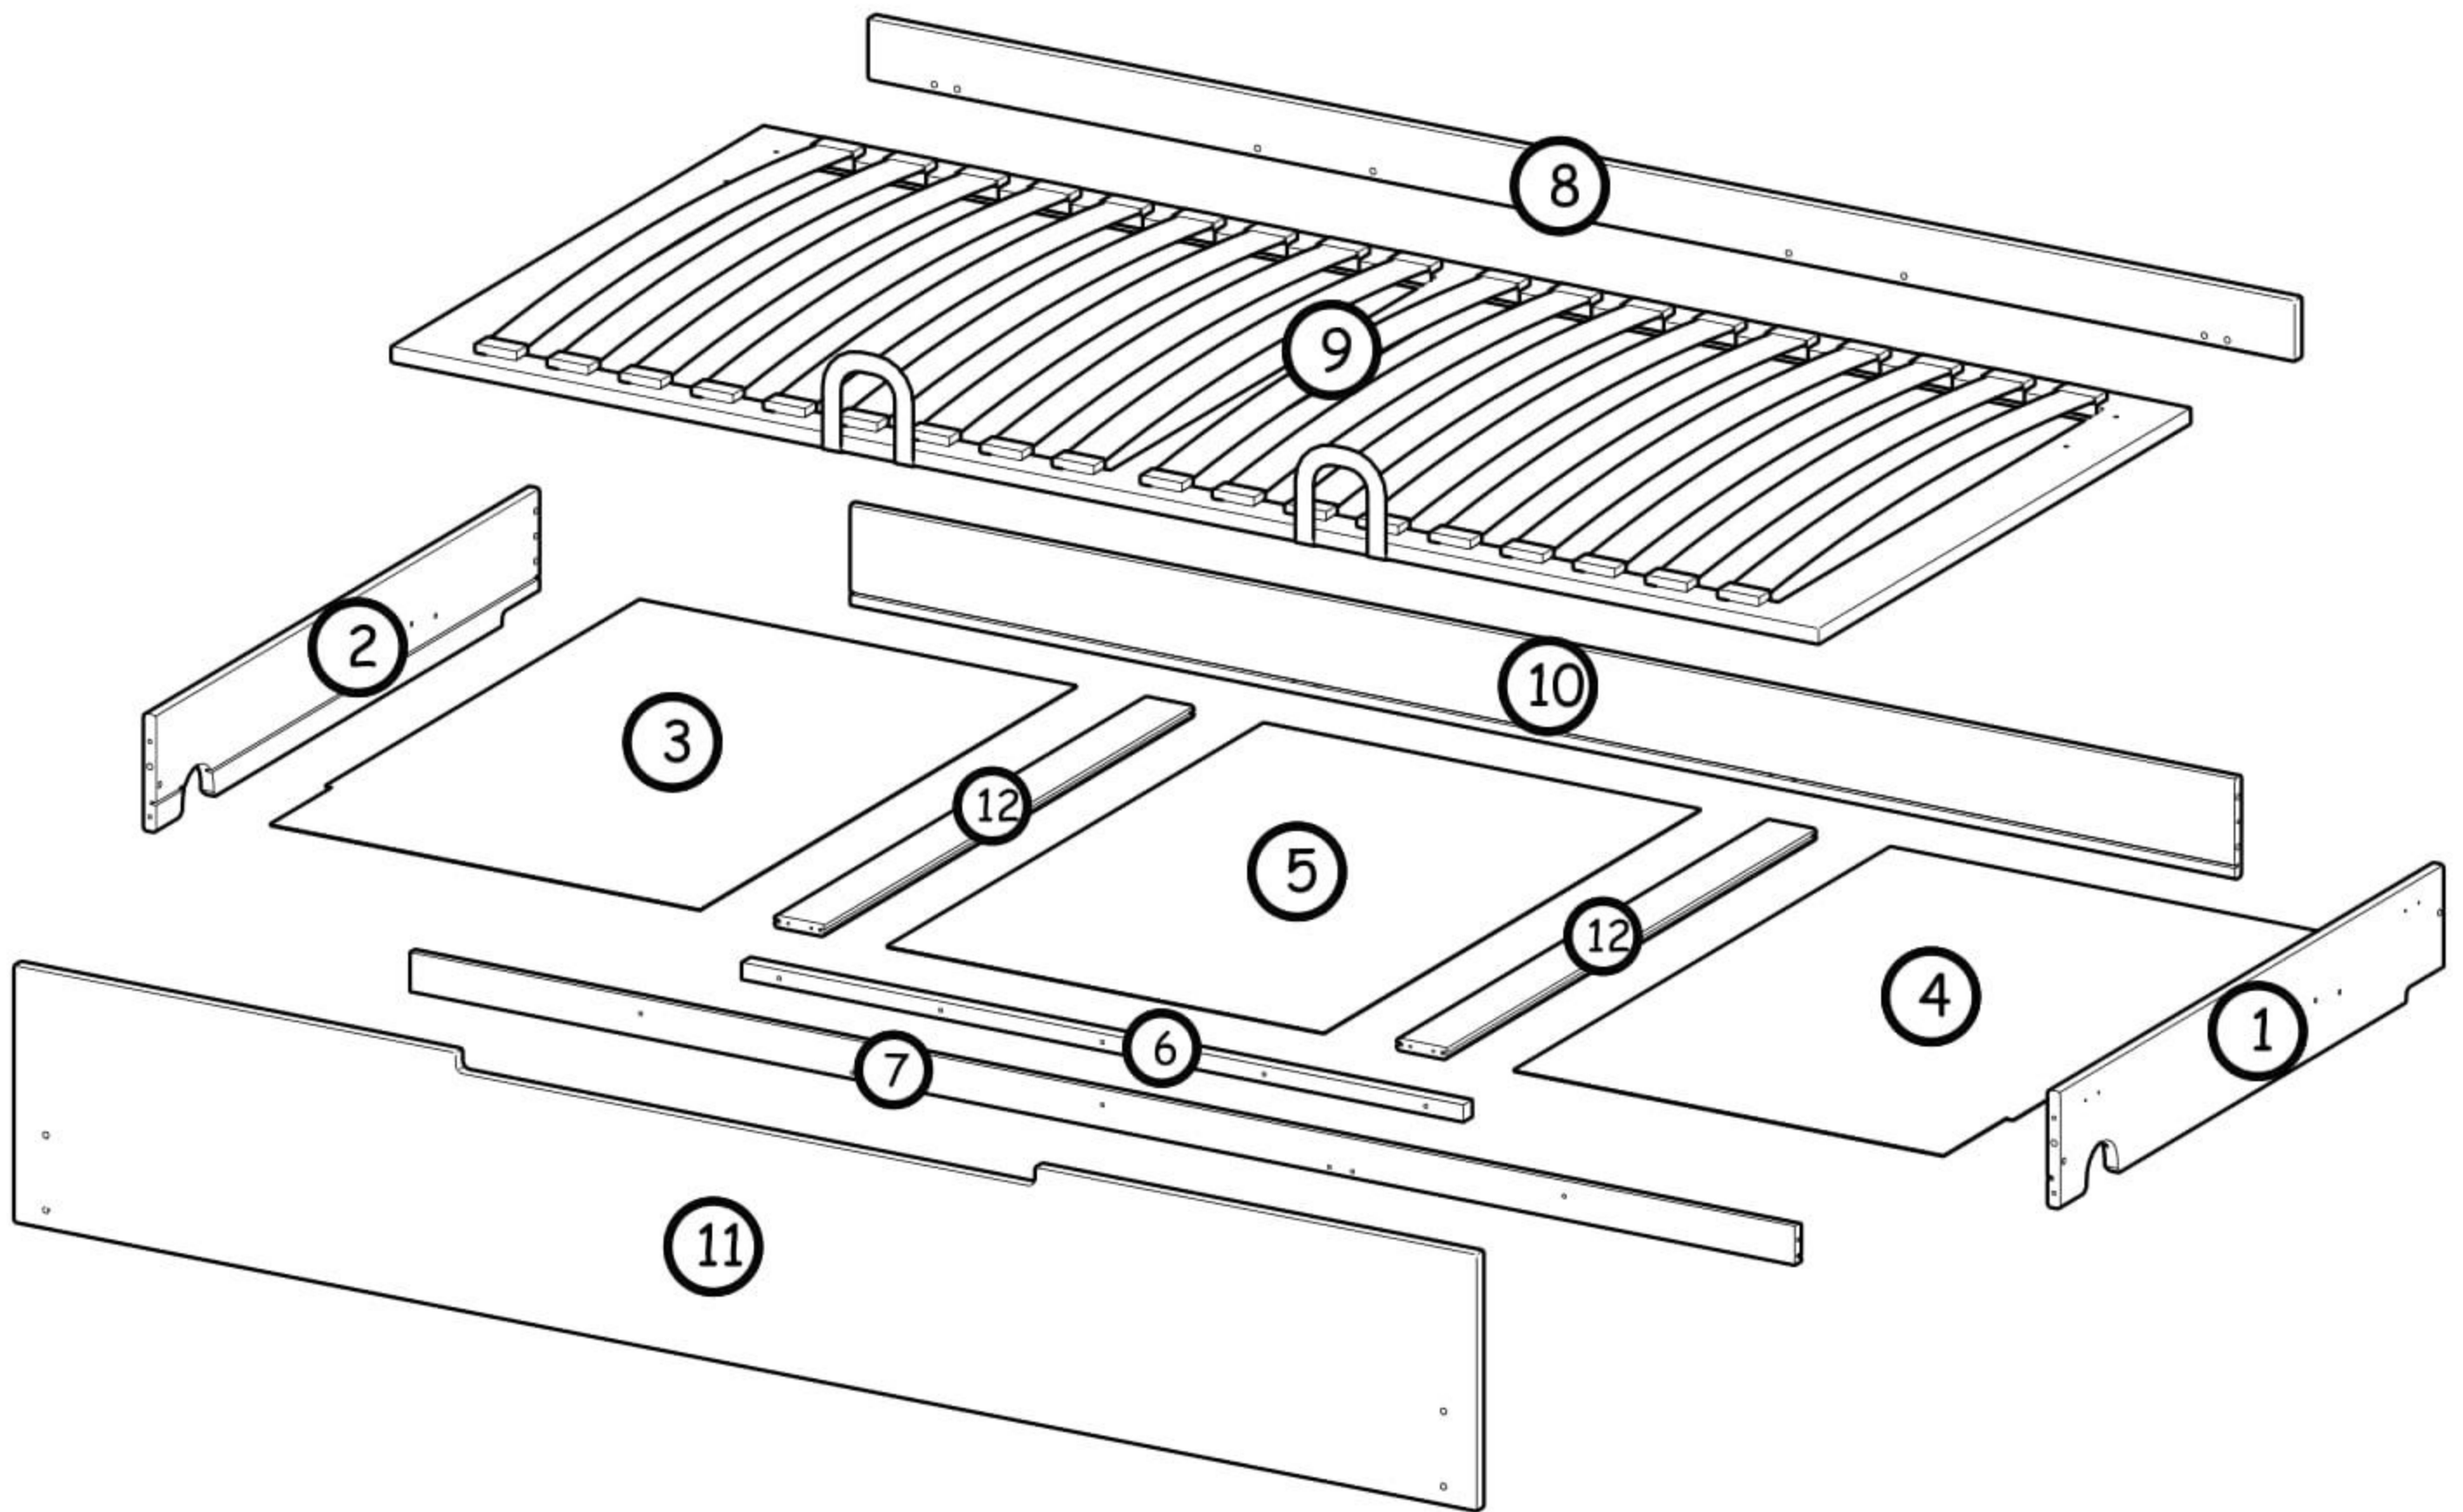

Přistýlka 90x197cm k dětské posteli Tibor

PL- Narzędzia niezbędne do montażu (nie dostarczone przez producenta)/ DE- Für die Montage notwendige Werkzeuge (nicht vom Hersteller mitgeliefert)/ EN- Tools required for assembly (not provided by the manufacturer)/ CZ- Nástroje nezbytné pro montáž (nejsou dodávány výrobcem)

Nr	Xmm	Ymm	Zmm	Szt.
1	920	150	18	1
2	920	150	18	1
3	903	605	2,5	1
4	903	605	2,5	1
5	903	605	2,5	1
6	1000	24	22	1
7	1919	50	16	1
8	1980	80	20	1
9				1
10	1919	130	16	1
11	2030	330	20	1
12	886	70	16	2

P6 4 x 	A1 12 x Ø7x50 	I12 12 x Ø4/Ø10 	B1 11 x Ø8x35 	M21 1 x L+P 	G5 10 x 4x13
S14 10 x M6 	N5 10 x M6 	N30 10 x M6x30 	G9 5 x 4x35 	P21 2 x 	G34 16 x 3,5x16
L14 1 x L+P 	G3 3 x 4x30 	G46 8 x 4x50 	P24 2 x 		