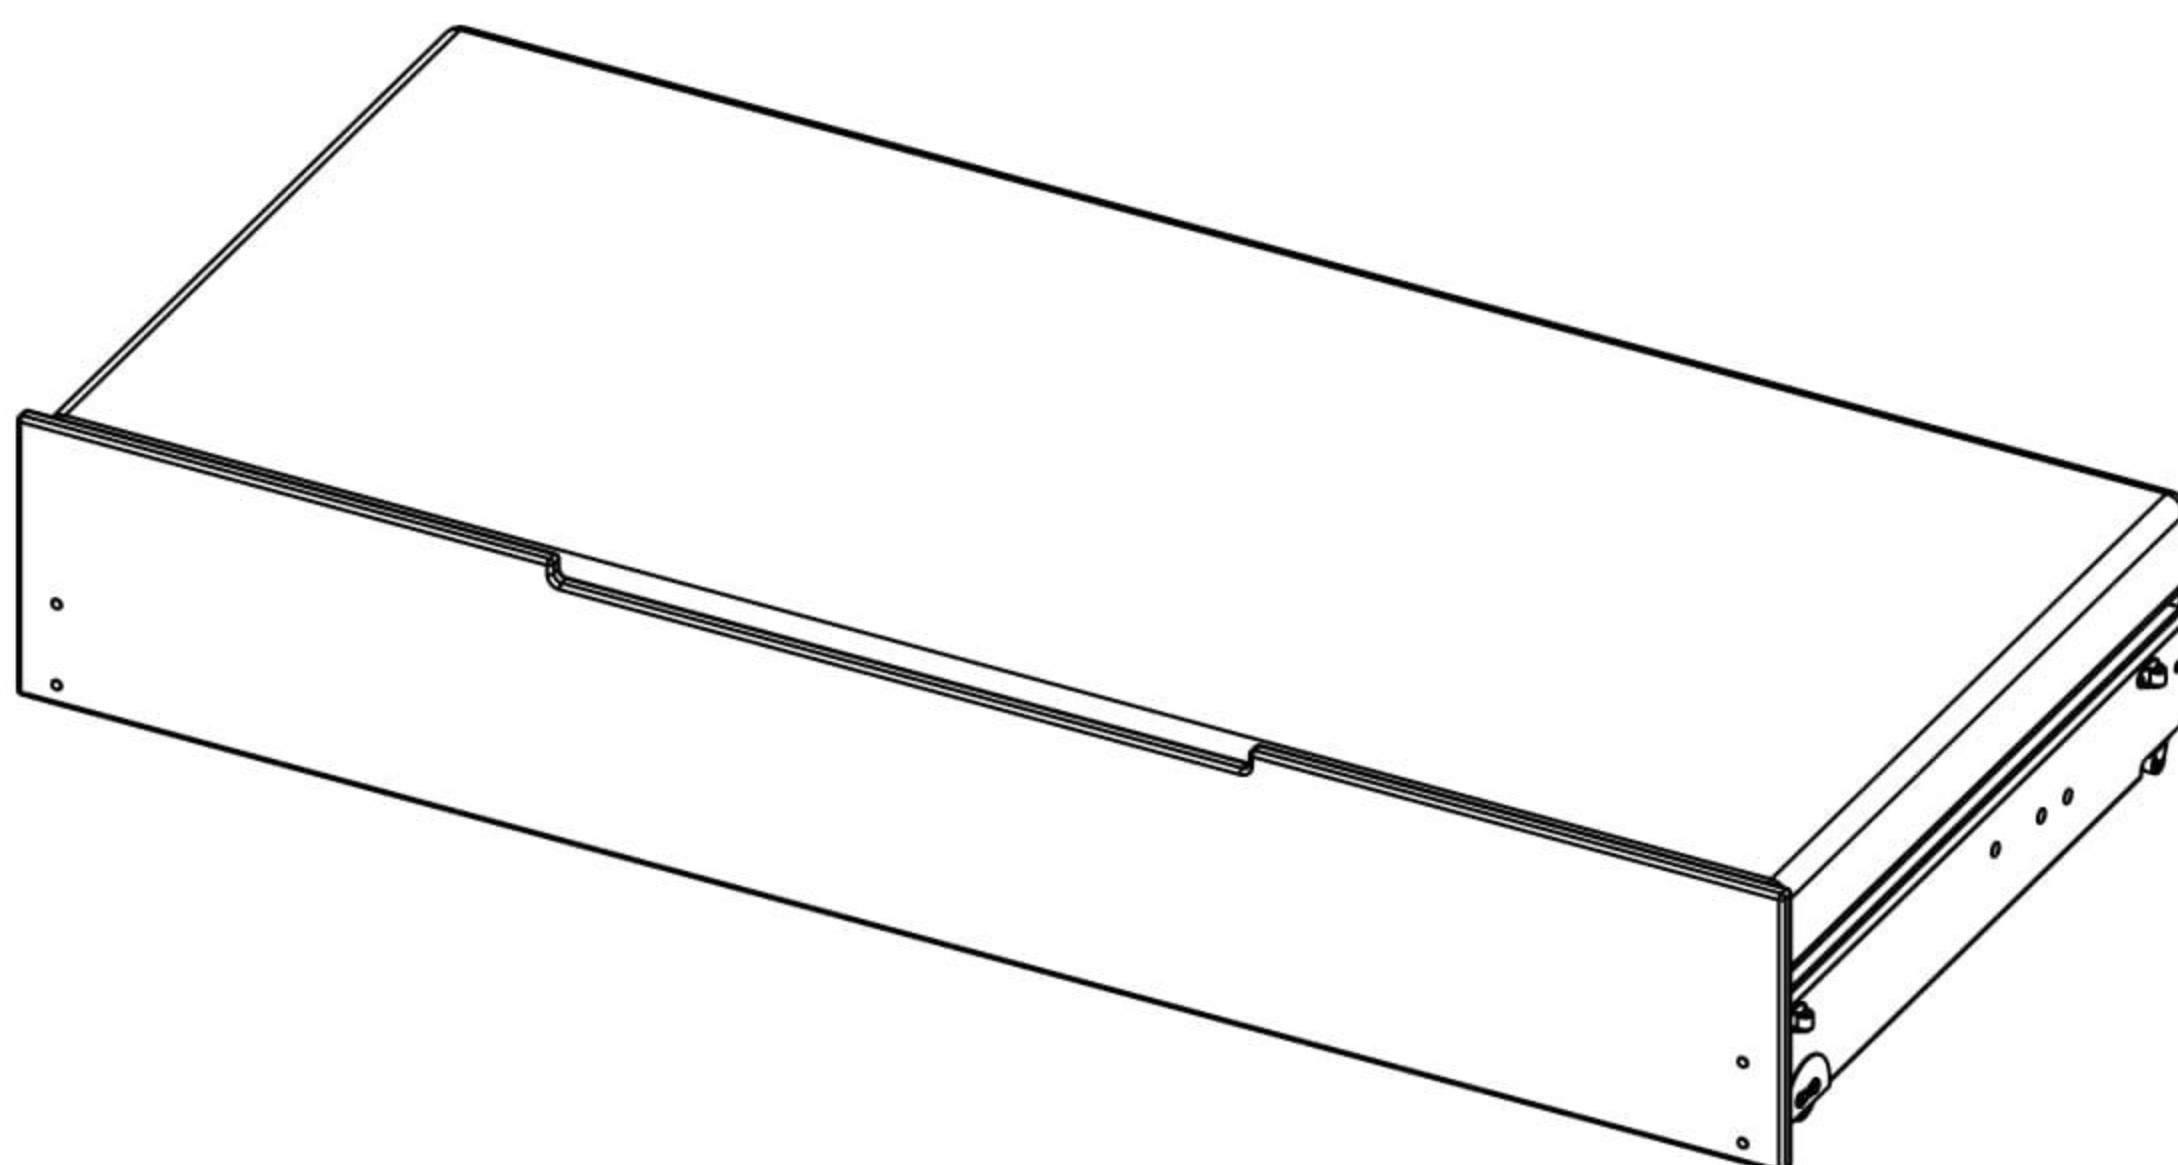

Přistýlka 90x197cm k dětské posteli Tibor

PL- Narzędzia niezbędne do montażu (nie dostarczone przez producenta)/ DE- Für die Montage notwendige Werkzeuge (nicht vom Hersteller mitgeliefert)/ EN- Tools required for assembly (not provided by the manufacturer)/ CZ- Nástroje nezbytné pro montáž (nejsou dodávány výrobcem)

Nr	Xmm	Ymm	Zmm	Szt.
1	920	150	18	1
2	920	150	18	1
3	903	605	2,5	1
4	903	605	2,5	1
5	903	605	2,5	1
6	1000	24	22	1
7	1919	50	16	1
8	1980	80	20	1
9				1
10	1919	130	16	1
11	2030	330	20	1
12	886	70	16	2

P6 4 x 	A1 12 x Ø7x50 	I12 12 x Ø4/Ø10 	B1 11 x Ø8x35 	M21 1 x L+P 	G5 10 x 4x13
S14 10 x M6 	N5 10 x M6 	N30 10 x M6x30 	G9 5 x 4x35 	P21 2 x 	G34 16 x 3,5x16
L14 1 x L+P 	G3 3 x 4x30 	G46 8 x 4x50 	P24 2 x 		