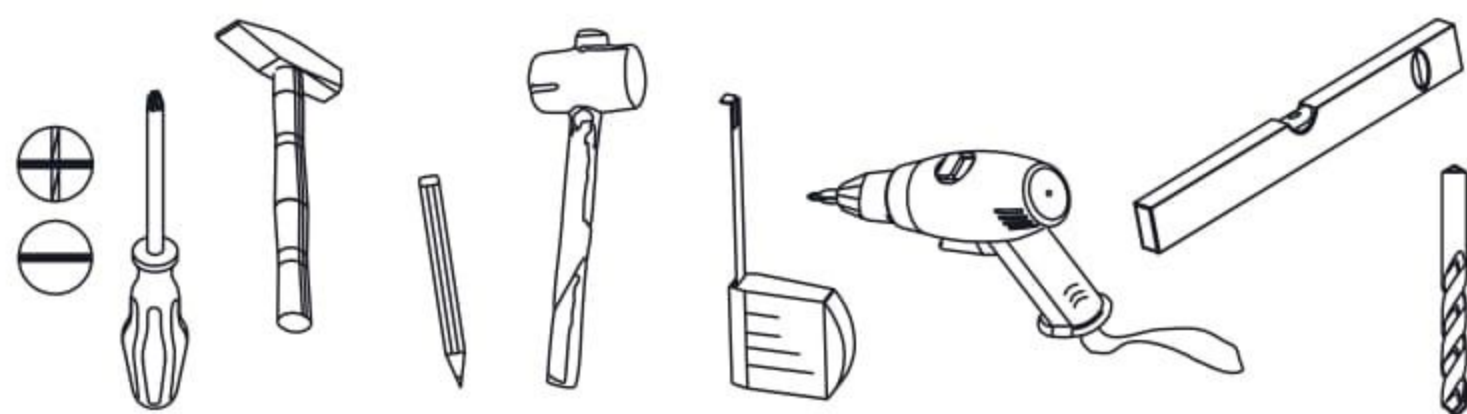

Přistýlka 90x197cm k dětské posteli Tibor

PL- Narzędzia niezbędne do montażu (nie dostarczone przez producenta)/ DE- Für die Montage notwendige Werkzeuge (nicht vom Hersteller mitgeliefert)/ EN- Tools required for assembly (not provided by the manufacturer)/ CZ- Nástroje nezbytné pro montáž (nejsou dodávány výrobcem)

Nr	Xmm	Ymm	Zmm	Szt.
1	920	150	18	1
2	920	150	18	1
3	903	605	2,5	1
4	903	605	2,5	1
5	903	605	2,5	1
6	1000	24	22	1
7	1919	50	16	1
8	1980	80	20	1
9				1
10	1919	130	16	1
11	2030	330	20	1
12	886	70	16	2

P6 4 x 	A1 12 x Ø7x50 	I12 12 x Ø4/Ø10 	B1 11 x Ø8x35 	M21 1 x L+P 	G5 10 x 4x13
S14 10 x M6 	N5 10 x M6 	N30 10 x M6x30 	G9 5 x 4x35 	P21 2 x 	G34 16 x 3,5x16
L14 1 x L+P 	G3 3 x 4x30 	G46 8 x 4x50 	P24 2 x 		