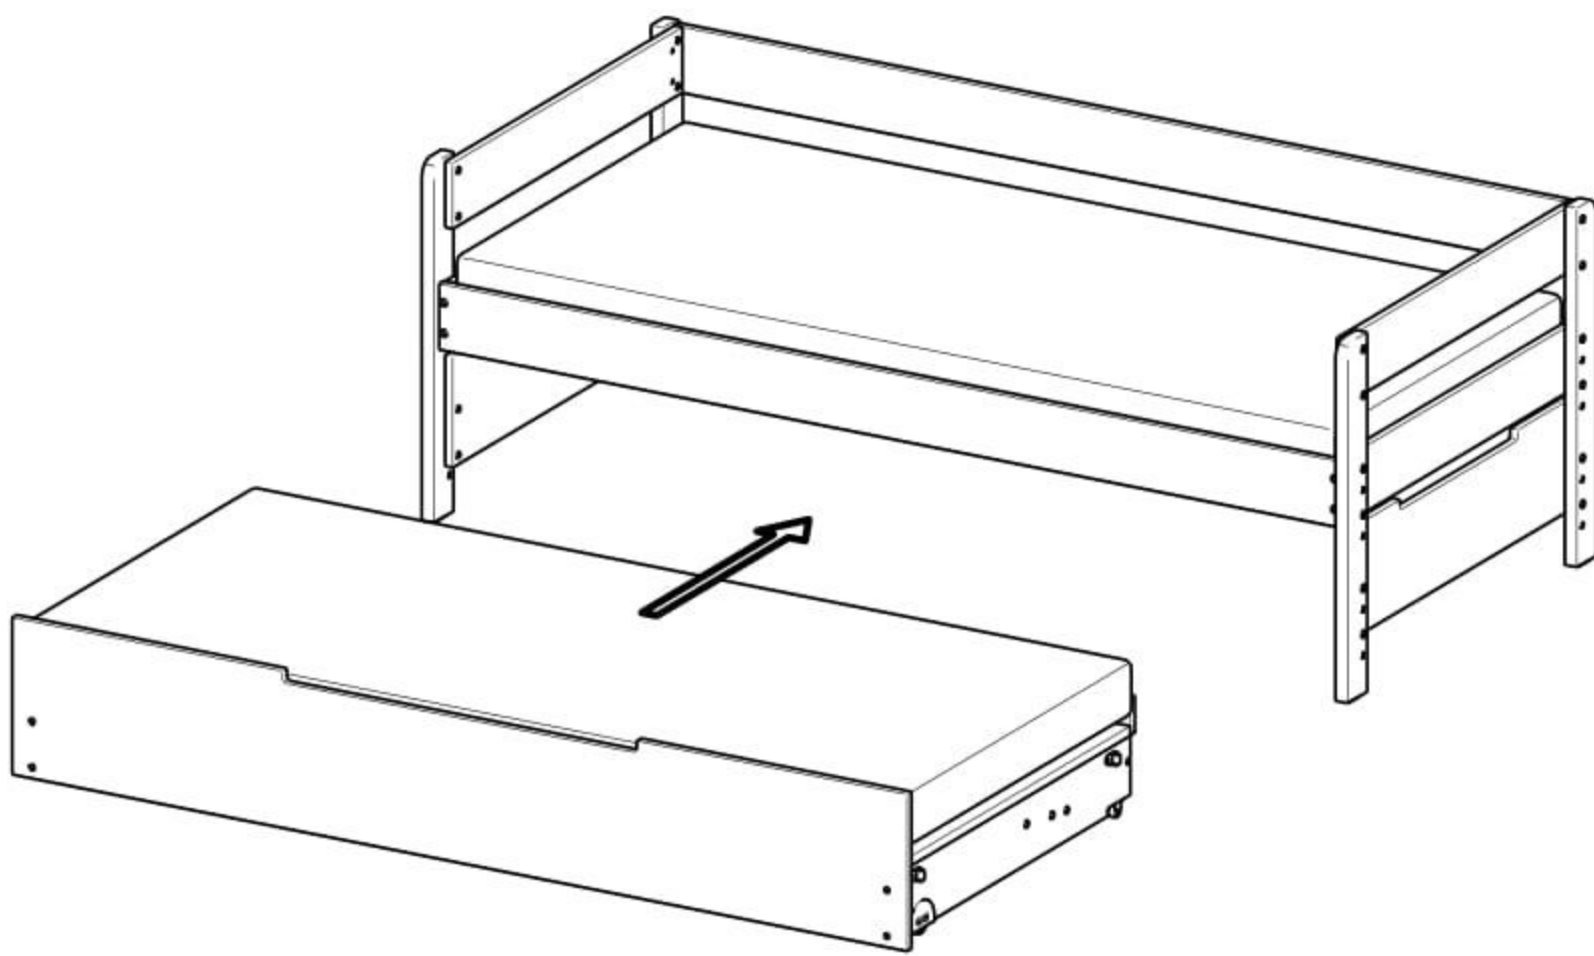

Přistýlka 90x197cm k dětské posteli Tibor

PL- Narzędzia niezbędne do montażu (nie dostarczone przez producenta)/ DE- Für die Montage notwendige Werkzeuge (nicht vom Hersteller mitgeliefert)/ EN- Tools required for assembly (not provided by the manufacturer)/ CZ- Nástroje nezbytné pro montáž (nejsou dodávány výrobcem)

Nr	Xmm	Ymm	Zmm	Szt.
1	920	150	18	1
2	920	150	18	1
3	903	605	2,5	1
4	903	605	2,5	1
5	903	605	2,5	1
6	1000	24	22	1
7	1919	50	16	1
8	1980	80	20	1
9				1
10	1919	130	16	1
11	2030	330	20	1
12	886	70	16	2

P6 4 x 	A1 12 x Ø7x50 	I12 12 x Ø4/Ø10 	B1 11 x Ø8x35 	M21 1 x L+P 	G5 10 x 4x13
S14 10 x M6 	N5 10 x M6 	N30 10 x M6x30 	G9 5 x 4x35 	P21 2 x 	G34 16 x 3,5x16
L14 1 x L+P 	G3 3 x 4x30 	G46 8 x 4x50 	P24 2 x 		