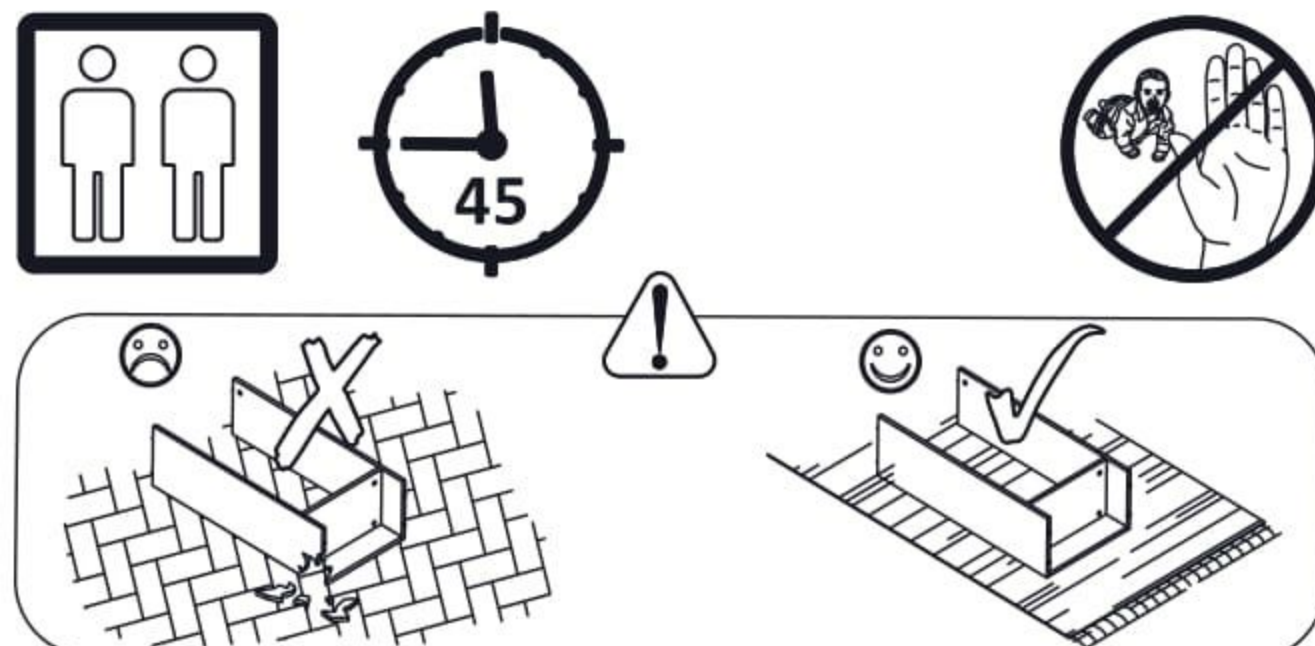

Přistýlka 90x197cm k dětské posteli Tibor

PL- Narzędzia niezbędne do montażu (nie dostarczone przez producenta)/ DE- Für die Montage notwendige Werkzeuge (nicht vom Hersteller mitgeliefert)/ EN- Tools required for assembly (not provided by the manufacturer)/ CZ- Nástroje nezbytné pro montáž (nejsou dodávány výrobcem)