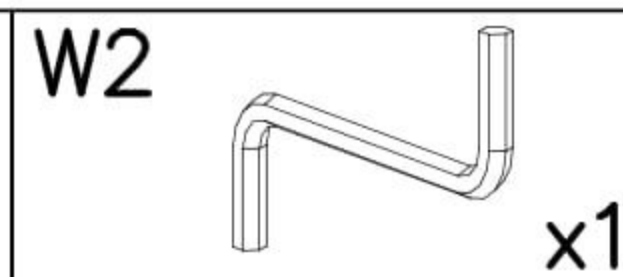

Závěsná police Loki 110cm

č.	Xmm	Ymm	Zmm	ks
1	1100	120	16	1
2	1100	160	16	1

1

B1

2