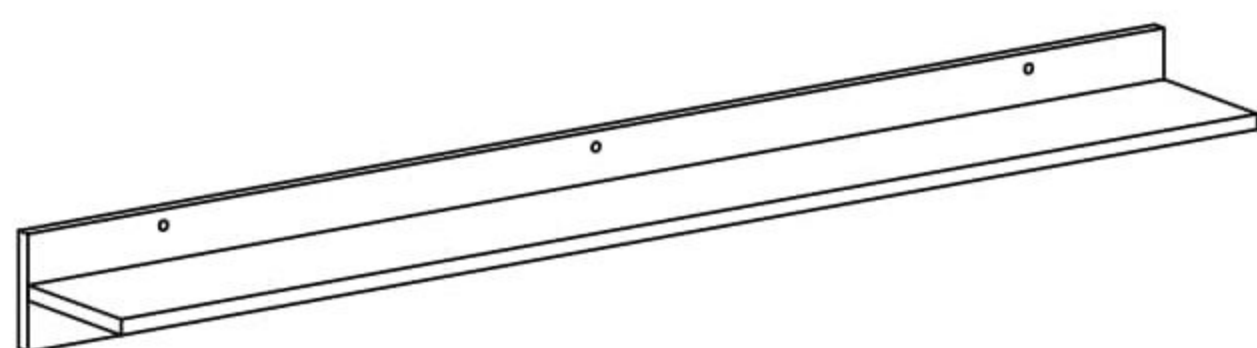

Závěsná police Loki 110cm

č.	Xmm	Ymm	Zmm	ks
1	1100	120	16	1
2	1100	160	16	1

1

B1

2