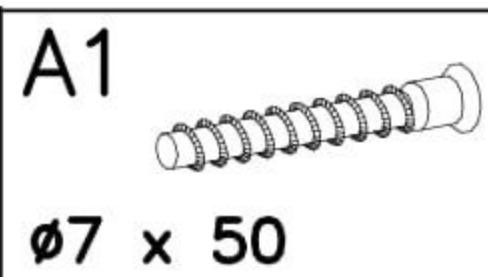

Závěsná police Loki 110cm

č.	Xmm	Ymm	Zmm	ks
1	1100	120	16	1
2	1100	160	16	1

1

B1

2