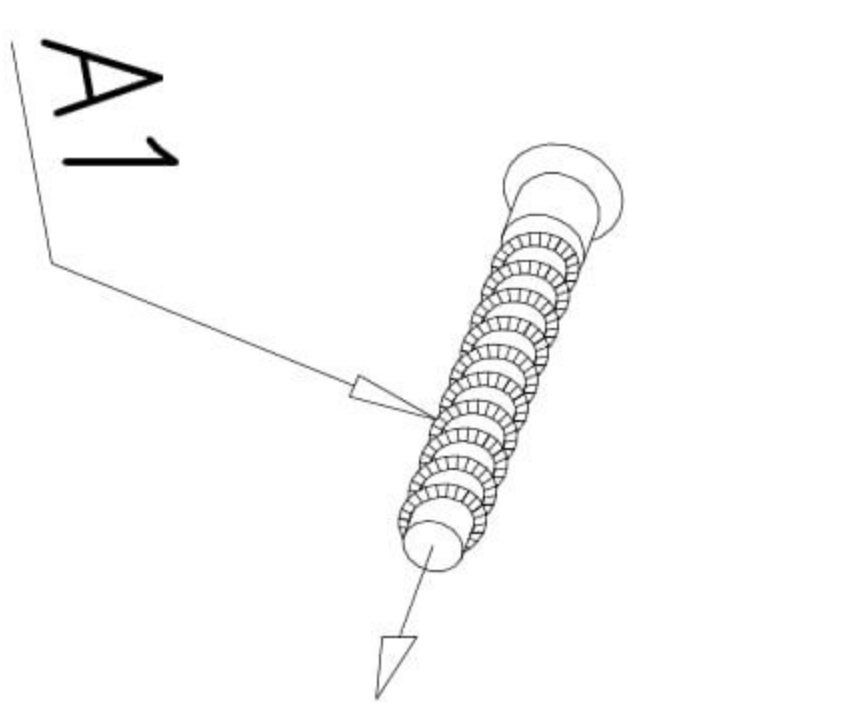

Závěsná police Loki 110cm

č.	Xmm	Ymm	Zmm	ks
1	1100	120	16	1
2	1100	160	16	1

1

B1

2