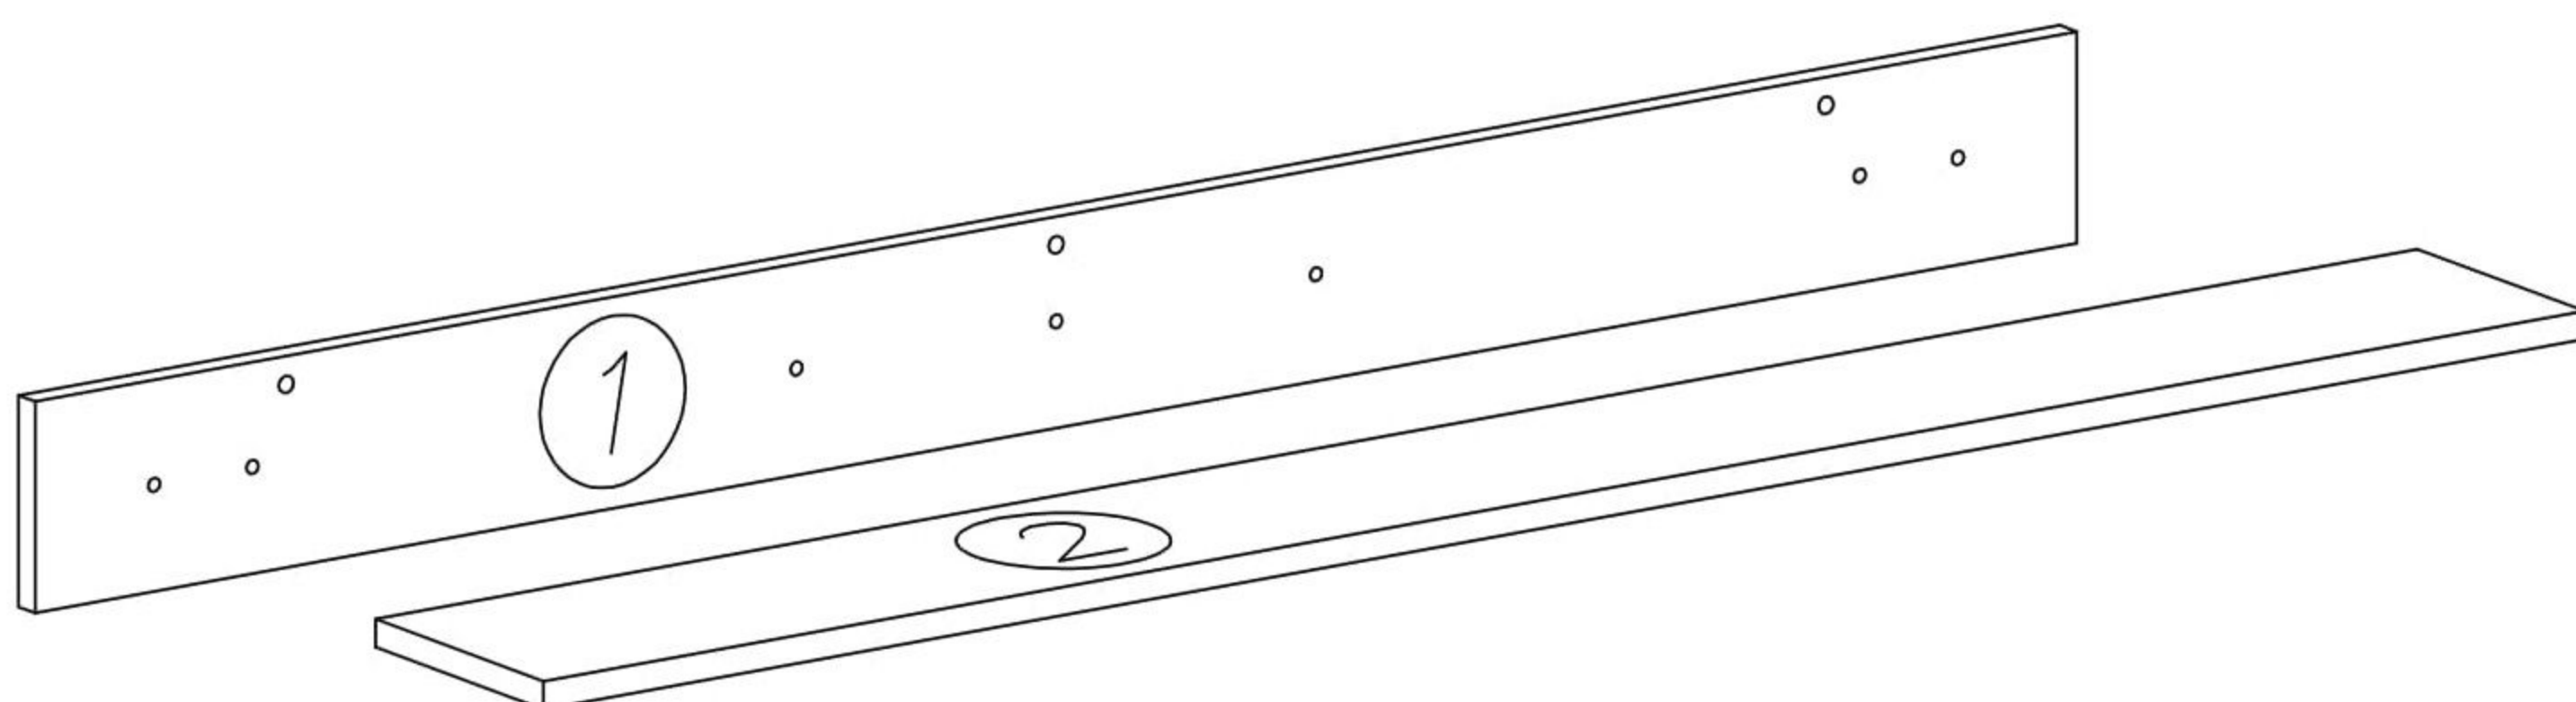

Závěsná police Loki 110cm

č.	Xmm	Ymm	Zmm	ks
1	1100	120	16	1
2	1100	160	16	1

1

B1

2