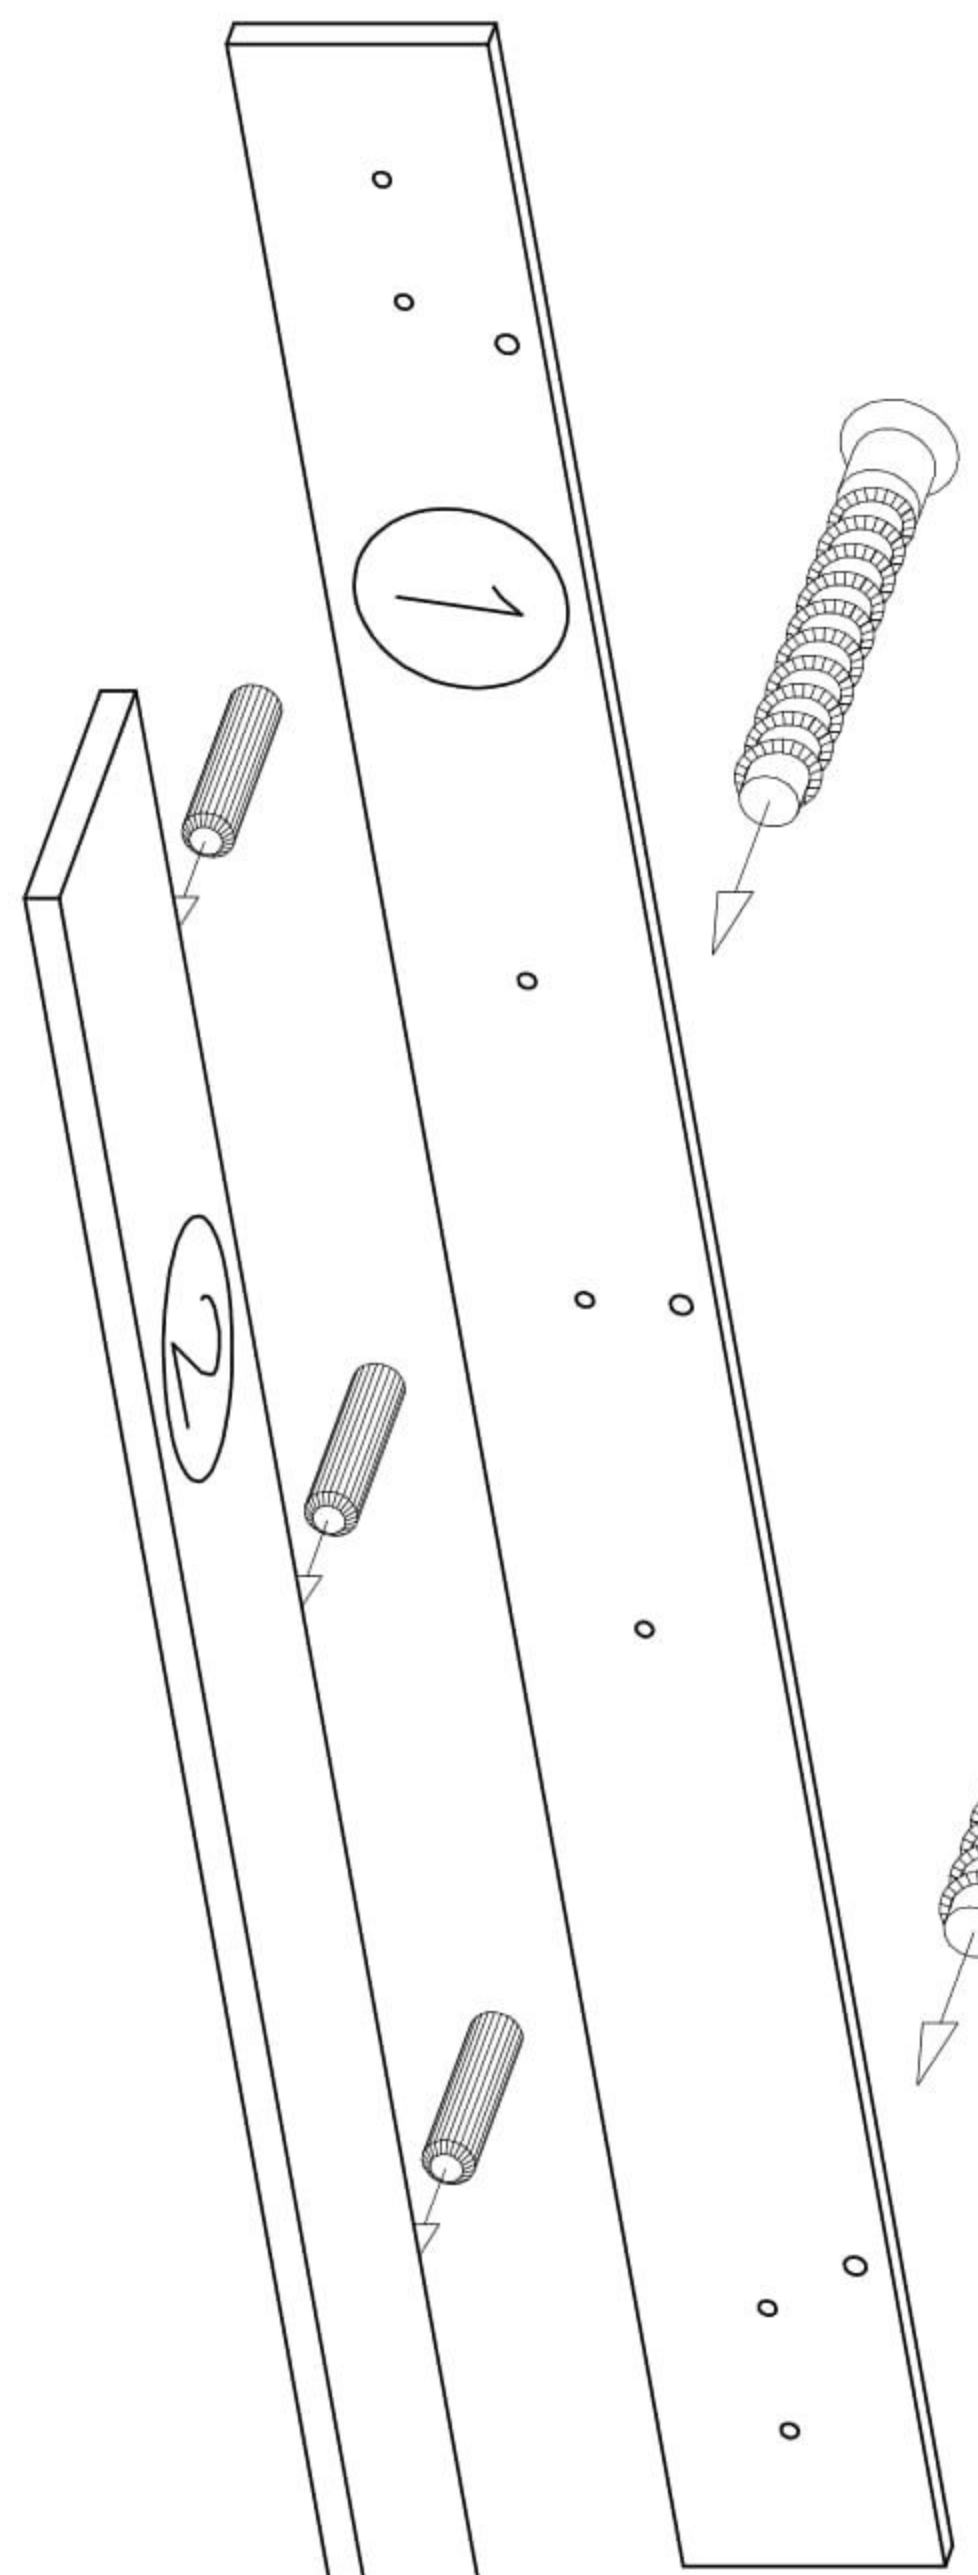

Závěsná police Loki 110cm

č.	Xmm	Ymm	Zmm	ks
1	1100	120	16	1
2	1100	160	16	1

1

B1

2