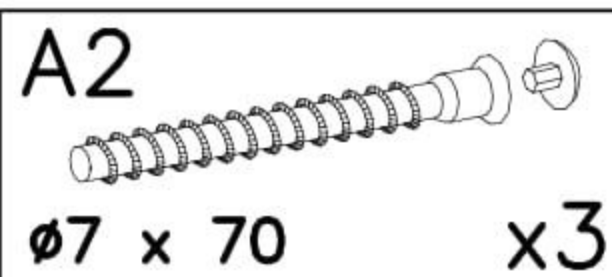

Závěsná police Loki 110cm

č.	Xmm	Ymm	Zmm	ks
1	1100	120	16	1
2	1100	160	16	1

1

B1

2