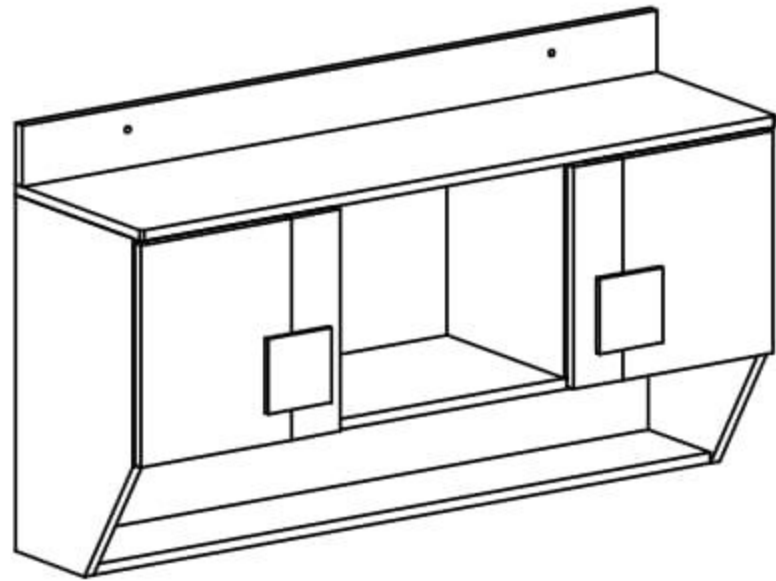

Závěsný regál Loki

č.	v.	š.	h.	ks
1	1067	287	16	1
2	1067	170	16	1
3	1067	170	16	1
4	523	290	16	1
5	523	290	16	1
6	320	287	16	2
7	320	60	16	2
8	1100	311	16	1
9	1100	90	16	1
10	1088	350	2,5	1
11	345	326	16	1
12	345	326	16	1

W4  x35	K5  x24	K1  ø15 x 12 x24	C3  Z35PR x4	U8  x4	A1  ø7 x 50 x3
G3  4 x 30 x4	E8  x2	B1  x32	N15  M4 x 25 x4	D3  PZ35PR x4	A2  ø7 x 70 x4
				W2  x1	G34  3,5 x 16 x8

I

III

IV

II

V

VII

VI