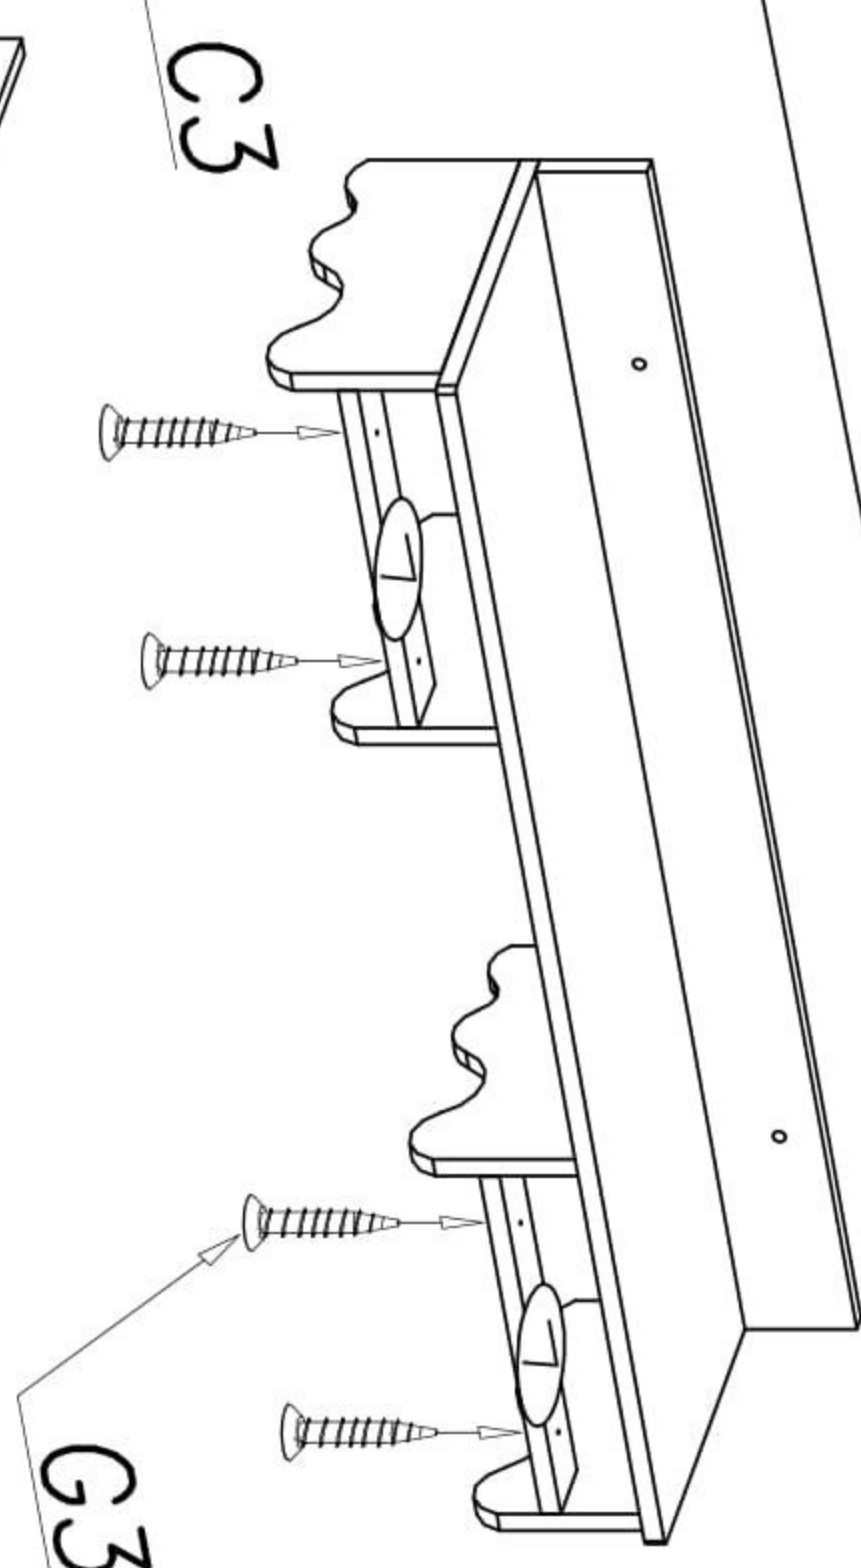

Závěsný regál Loki

č.	v.	š.	h.	ks
1	1067	287	16	1
2	1067	170	16	1
3	1067	170	16	1
4	523	290	16	1
5	523	290	16	1
6	320	287	16	2
7	320	60	16	2
8	1100	311	16	1
9	1100	90	16	1
10	1088	350	2,5	1
11	345	326	16	1
12	345	326	16	1

W4  x35	K5  x24	K1  ø15 x 12 x24	C3  Z35PR x4	U8  x4	A1  ø7 x 50 x3
G3  4 x 30 x4	E8  x2	B1  x32	N15  M4 x 25 x4	D3  PZ35PR x4	A2  ø7 x 70 x4
				W2  x1	G34  3,5 x 16 x8

I

III

IV

II

V

VII

VI