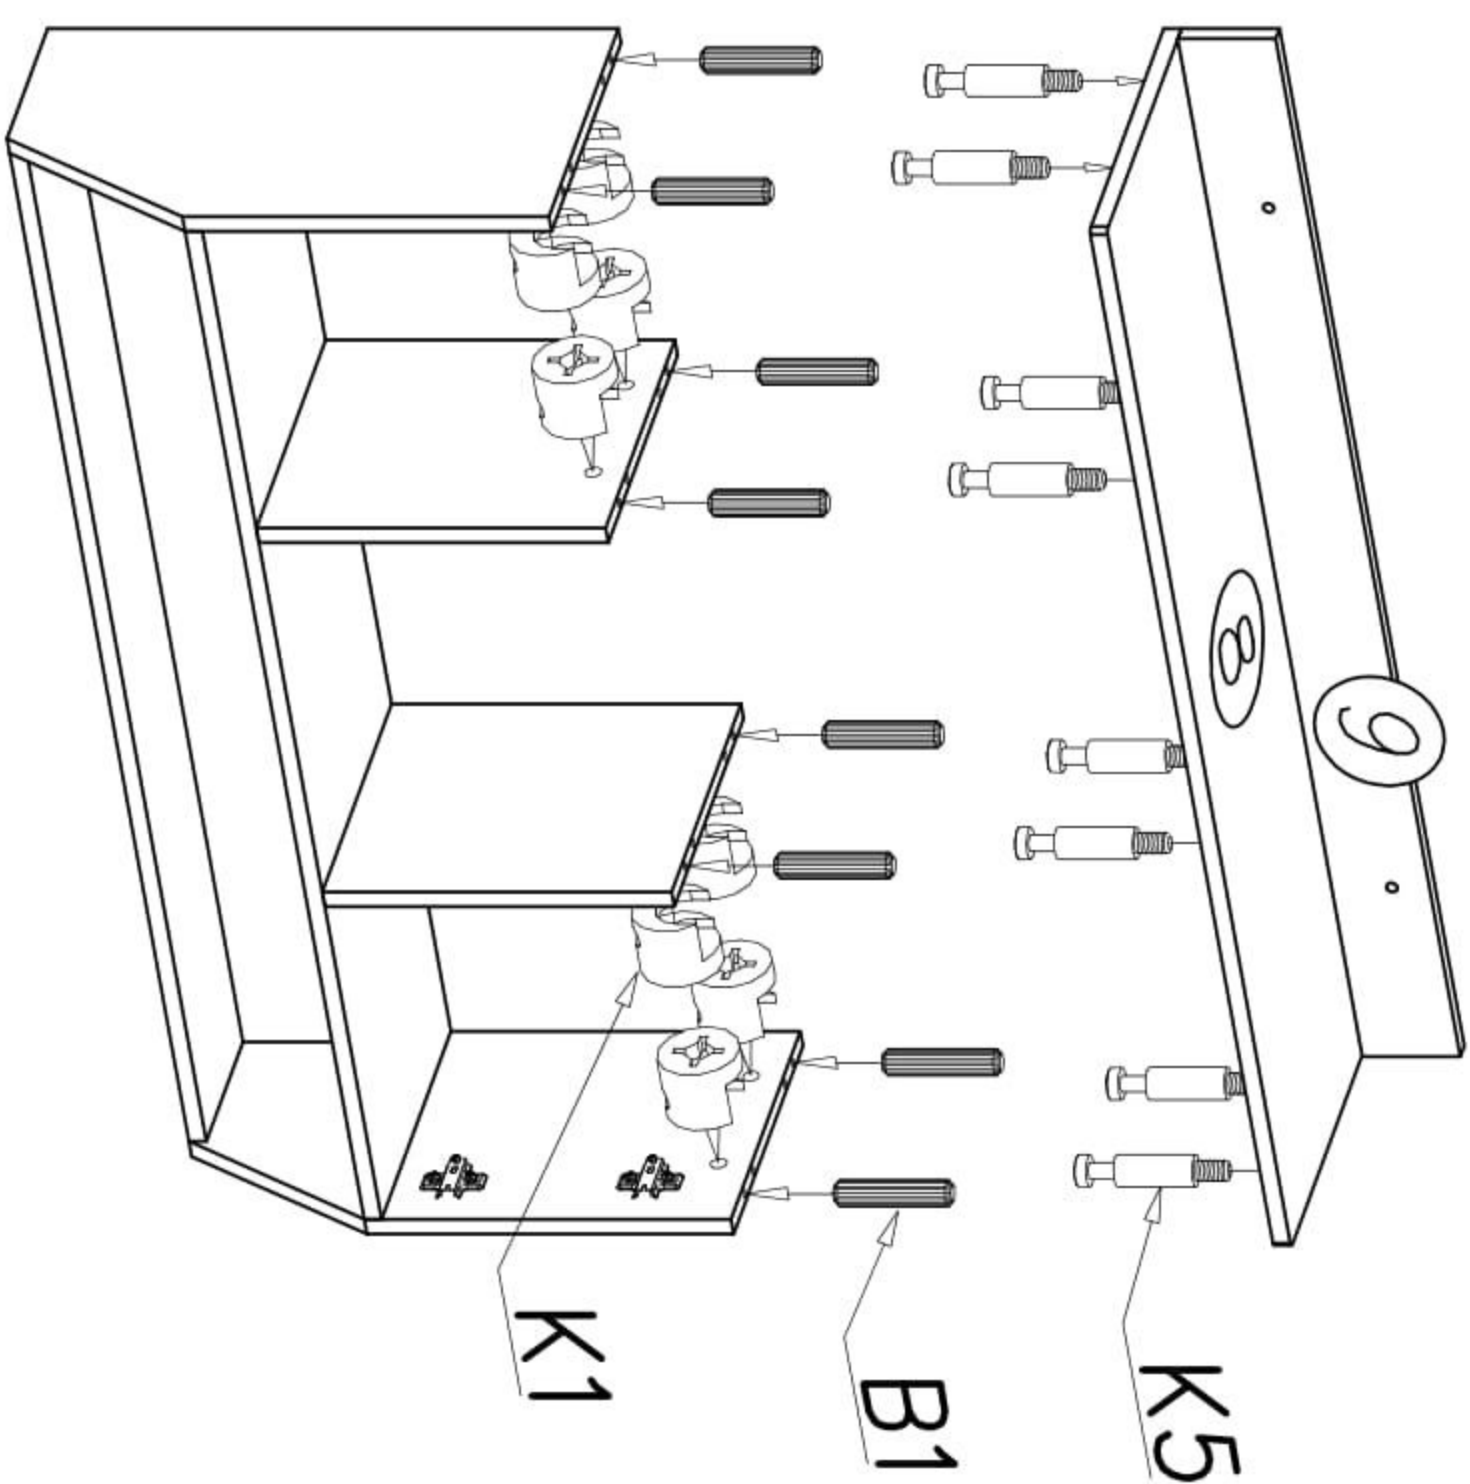

Závěsný regál Loki

č.	v.	š.	h.	ks
1	1067	287	16	1
2	1067	170	16	1
3	1067	170	16	1
4	523	290	16	1
5	523	290	16	1
6	320	287	16	2
7	320	60	16	2
8	1100	311	16	1
9	1100	90	16	1
10	1088	350	2,5	1
11	345	326	16	1
12	345	326	16	1

W4  x35	K5  x24	K1  ø15 x 12 x24	C3  Z35PR x4	U8  x4	A1  ø7 x 50 x3
G3  4 x 30 x4	E8  x2	B1  x32	N15  M4 x 25 x4	D3  PZ35PR x4	A2  ø7 x 70 x4
				W2  x1	G34  3,5 x 16 x8

I

III

IV

II

V

VII

VI