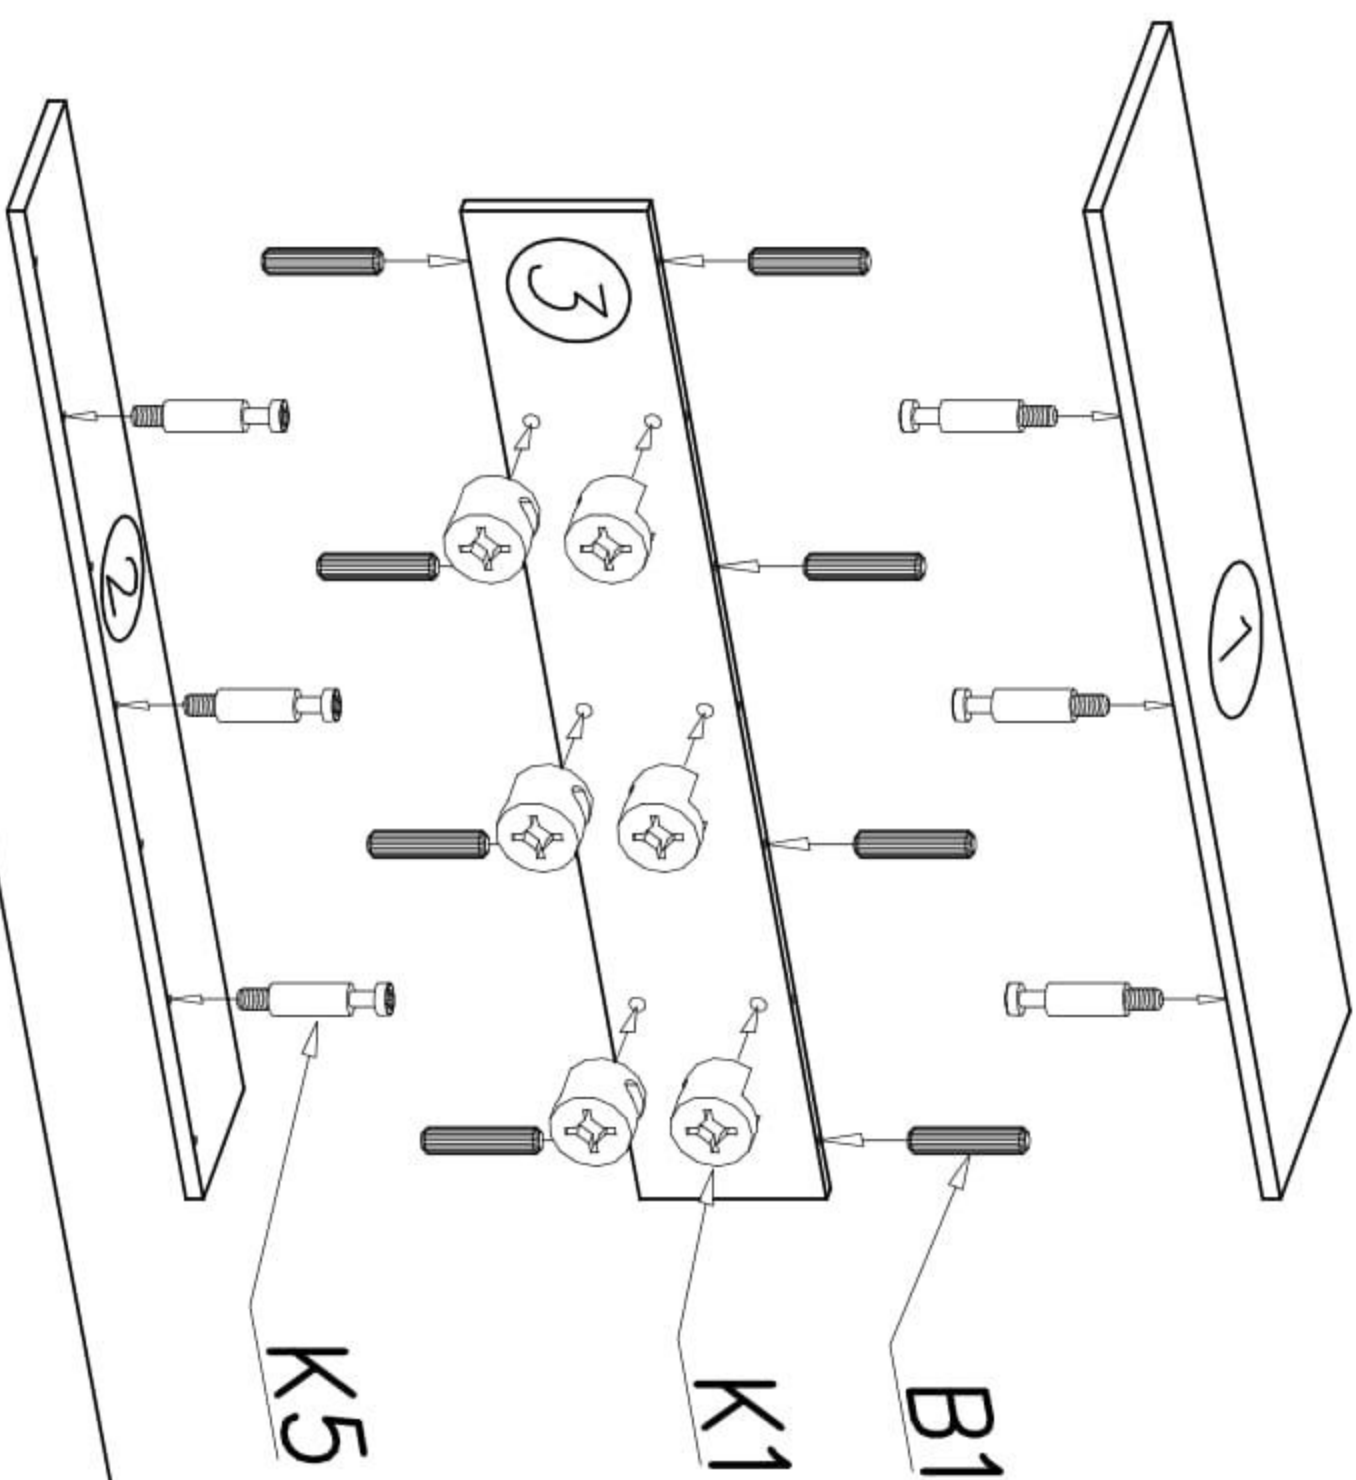

Závěsný regál Loki

č.	v.	š.	h.	ks
1	1067	287	16	1
2	1067	170	16	1
3	1067	170	16	1
4	523	290	16	1
5	523	290	16	1
6	320	287	16	2
7	320	60	16	2
8	1100	311	16	1
9	1100	90	16	1
10	1088	350	2,5	1
11	345	326	16	1
12	345	326	16	1

W4  x35	K5  x24	K1  ø15 x 12 x24	C3  Z35PR x4	U8  x4	A1  ø7 x 50 x3
G3  4 x 30 x4	E8  x2	B1  x32	N15  M4 x 25 x4	D3  PZ35PR x4	A2  ø7 x 70 x4
				W2  x1	G34  3,5 x 16 x8

I

III

IV

II

V

VII

VI