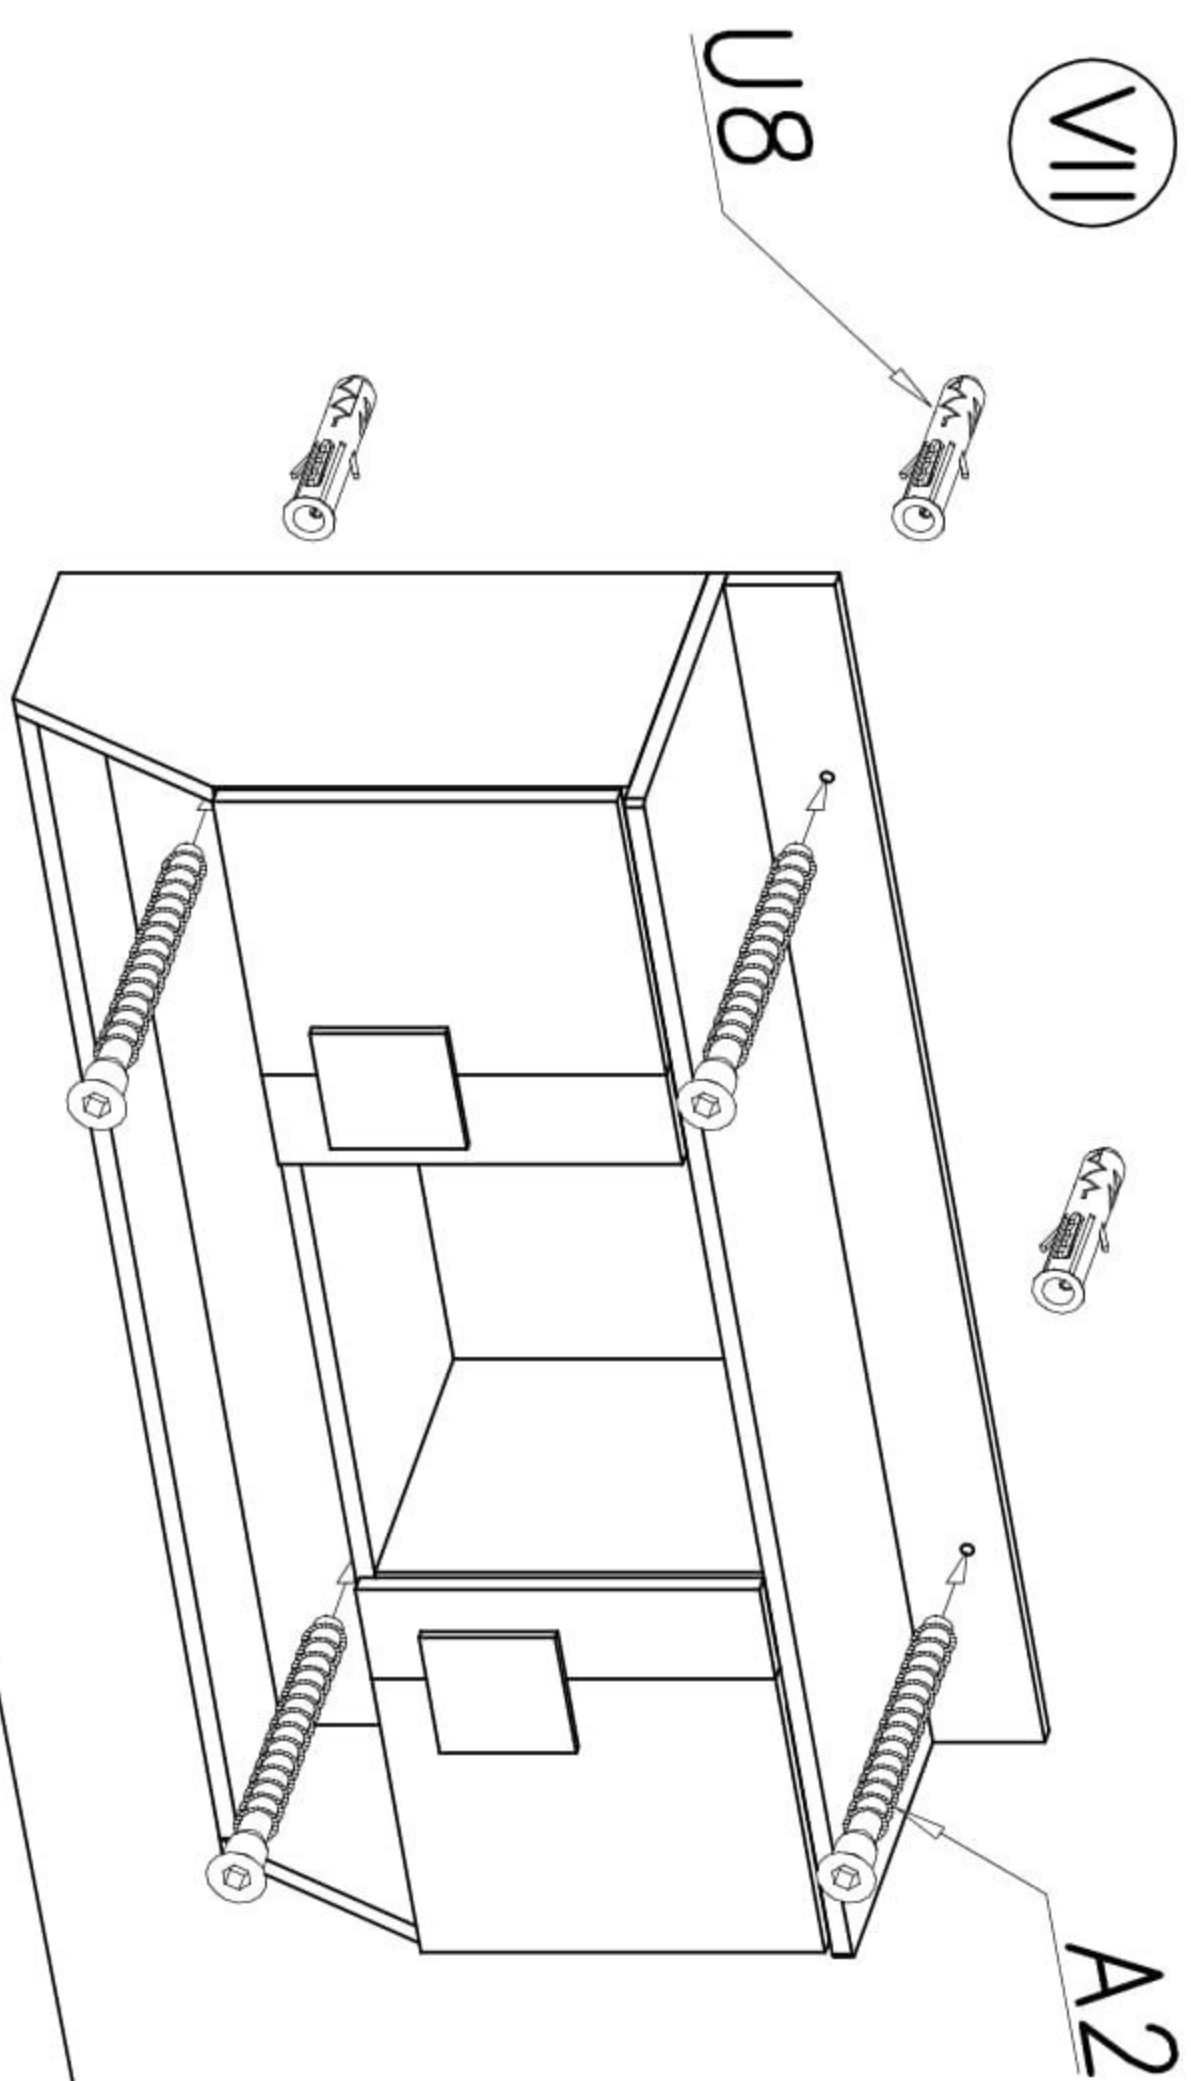

Závěsný regál Loki

č.	v.	š.	h.	ks
1	1067	287	16	1
2	1067	170	16	1
3	1067	170	16	1
4	523	290	16	1
5	523	290	16	1
6	320	287	16	2
7	320	60	16	2
8	1100	311	16	1
9	1100	90	16	1
10	1088	350	2,5	1
11	345	326	16	1
12	345	326	16	1

W4  x35	K5  x24	K1  ø15 x 12 x24	C3  Z35PR x4	U8  x4	A1  ø7 x 50 x3
G3  4 x 30 x4	E8  x2	B1  x32	N15  M4 x 25 x4	D3  PZ35PR x4	A2  ø7 x 70 x4
				W2  x1	G34  3,5 x 16 x8

I

III

IV

II

V

VII

VI