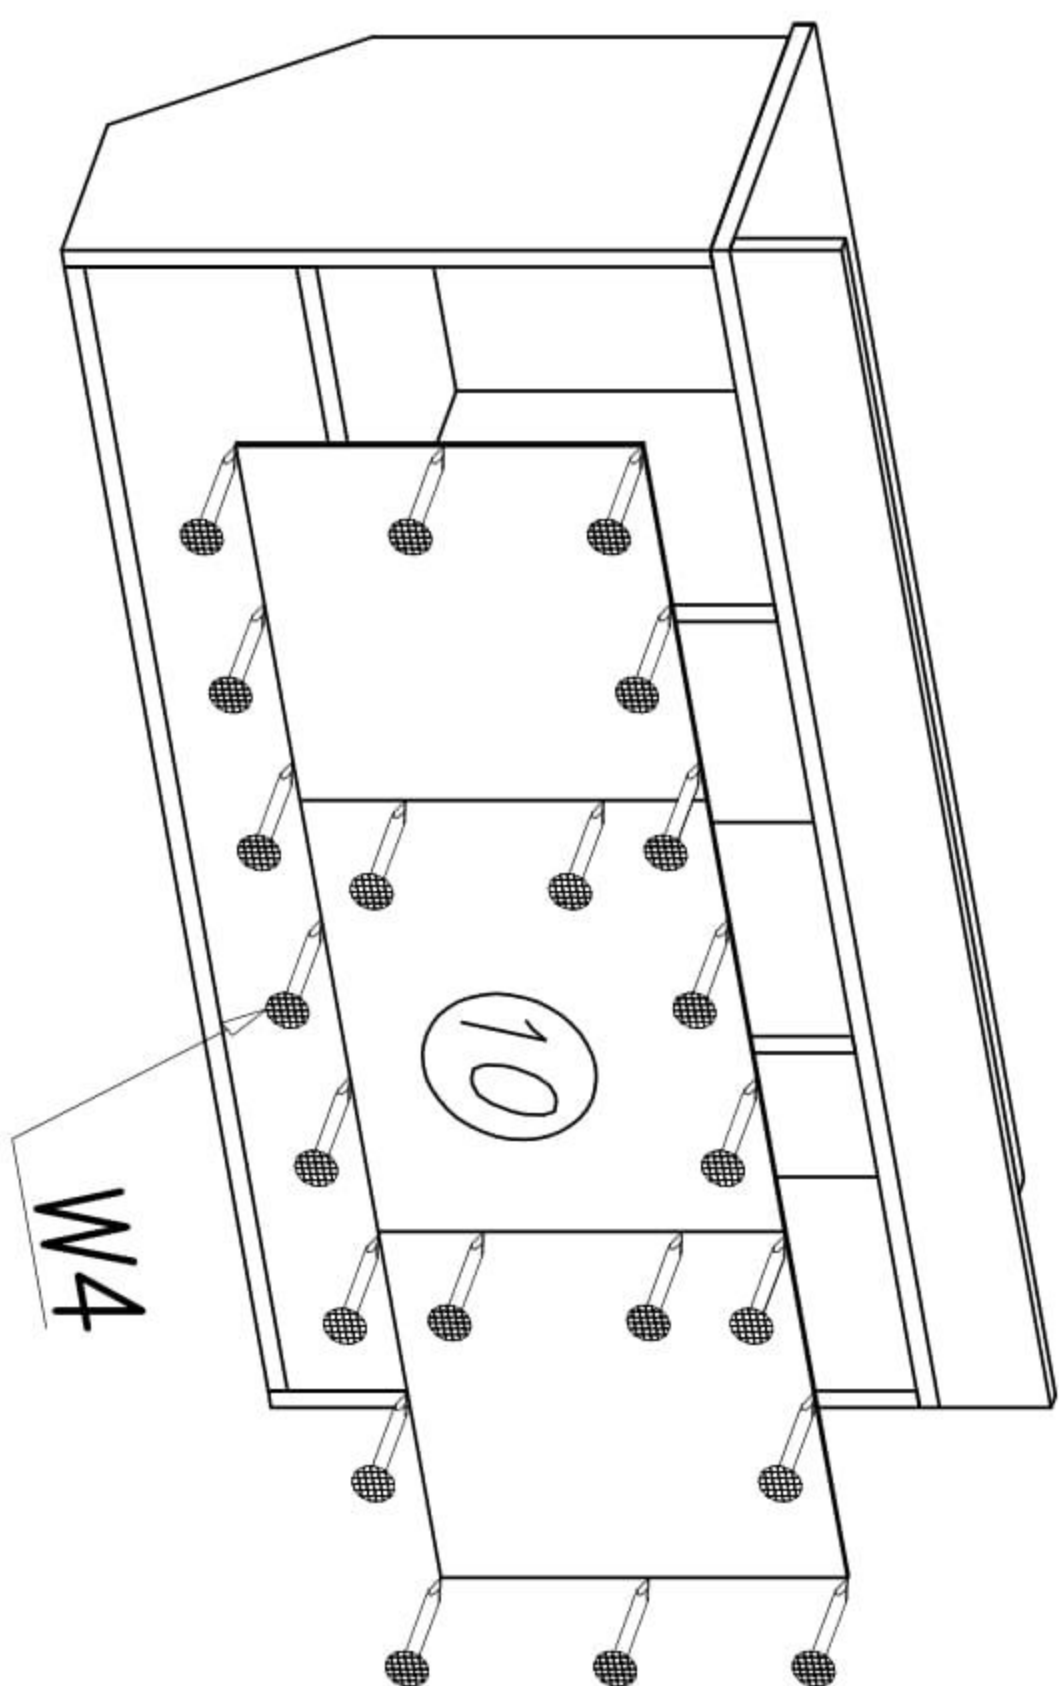

Závěsný regál Loki

č.	v.	š.	h.	ks
1	1067	287	16	1
2	1067	170	16	1
3	1067	170	16	1
4	523	290	16	1
5	523	290	16	1
6	320	287	16	2
7	320	60	16	2
8	1100	311	16	1
9	1100	90	16	1
10	1088	350	2,5	1
11	345	326	16	1
12	345	326	16	1

W4  x35	K5  x24	K1  ø15 x 12 x24	C3  Z35PR x4	U8  x4	A1  ø7 x 50 x3
G3  4 x 30 x4	E8  x2	B1  x32	N15  M4 x 25 x4	D3  PZ35PR x4	A2  ø7 x 70 x4
				W2  x1	G34  3,5 x 16 x8

I

III

IV

II

V

VII

VI