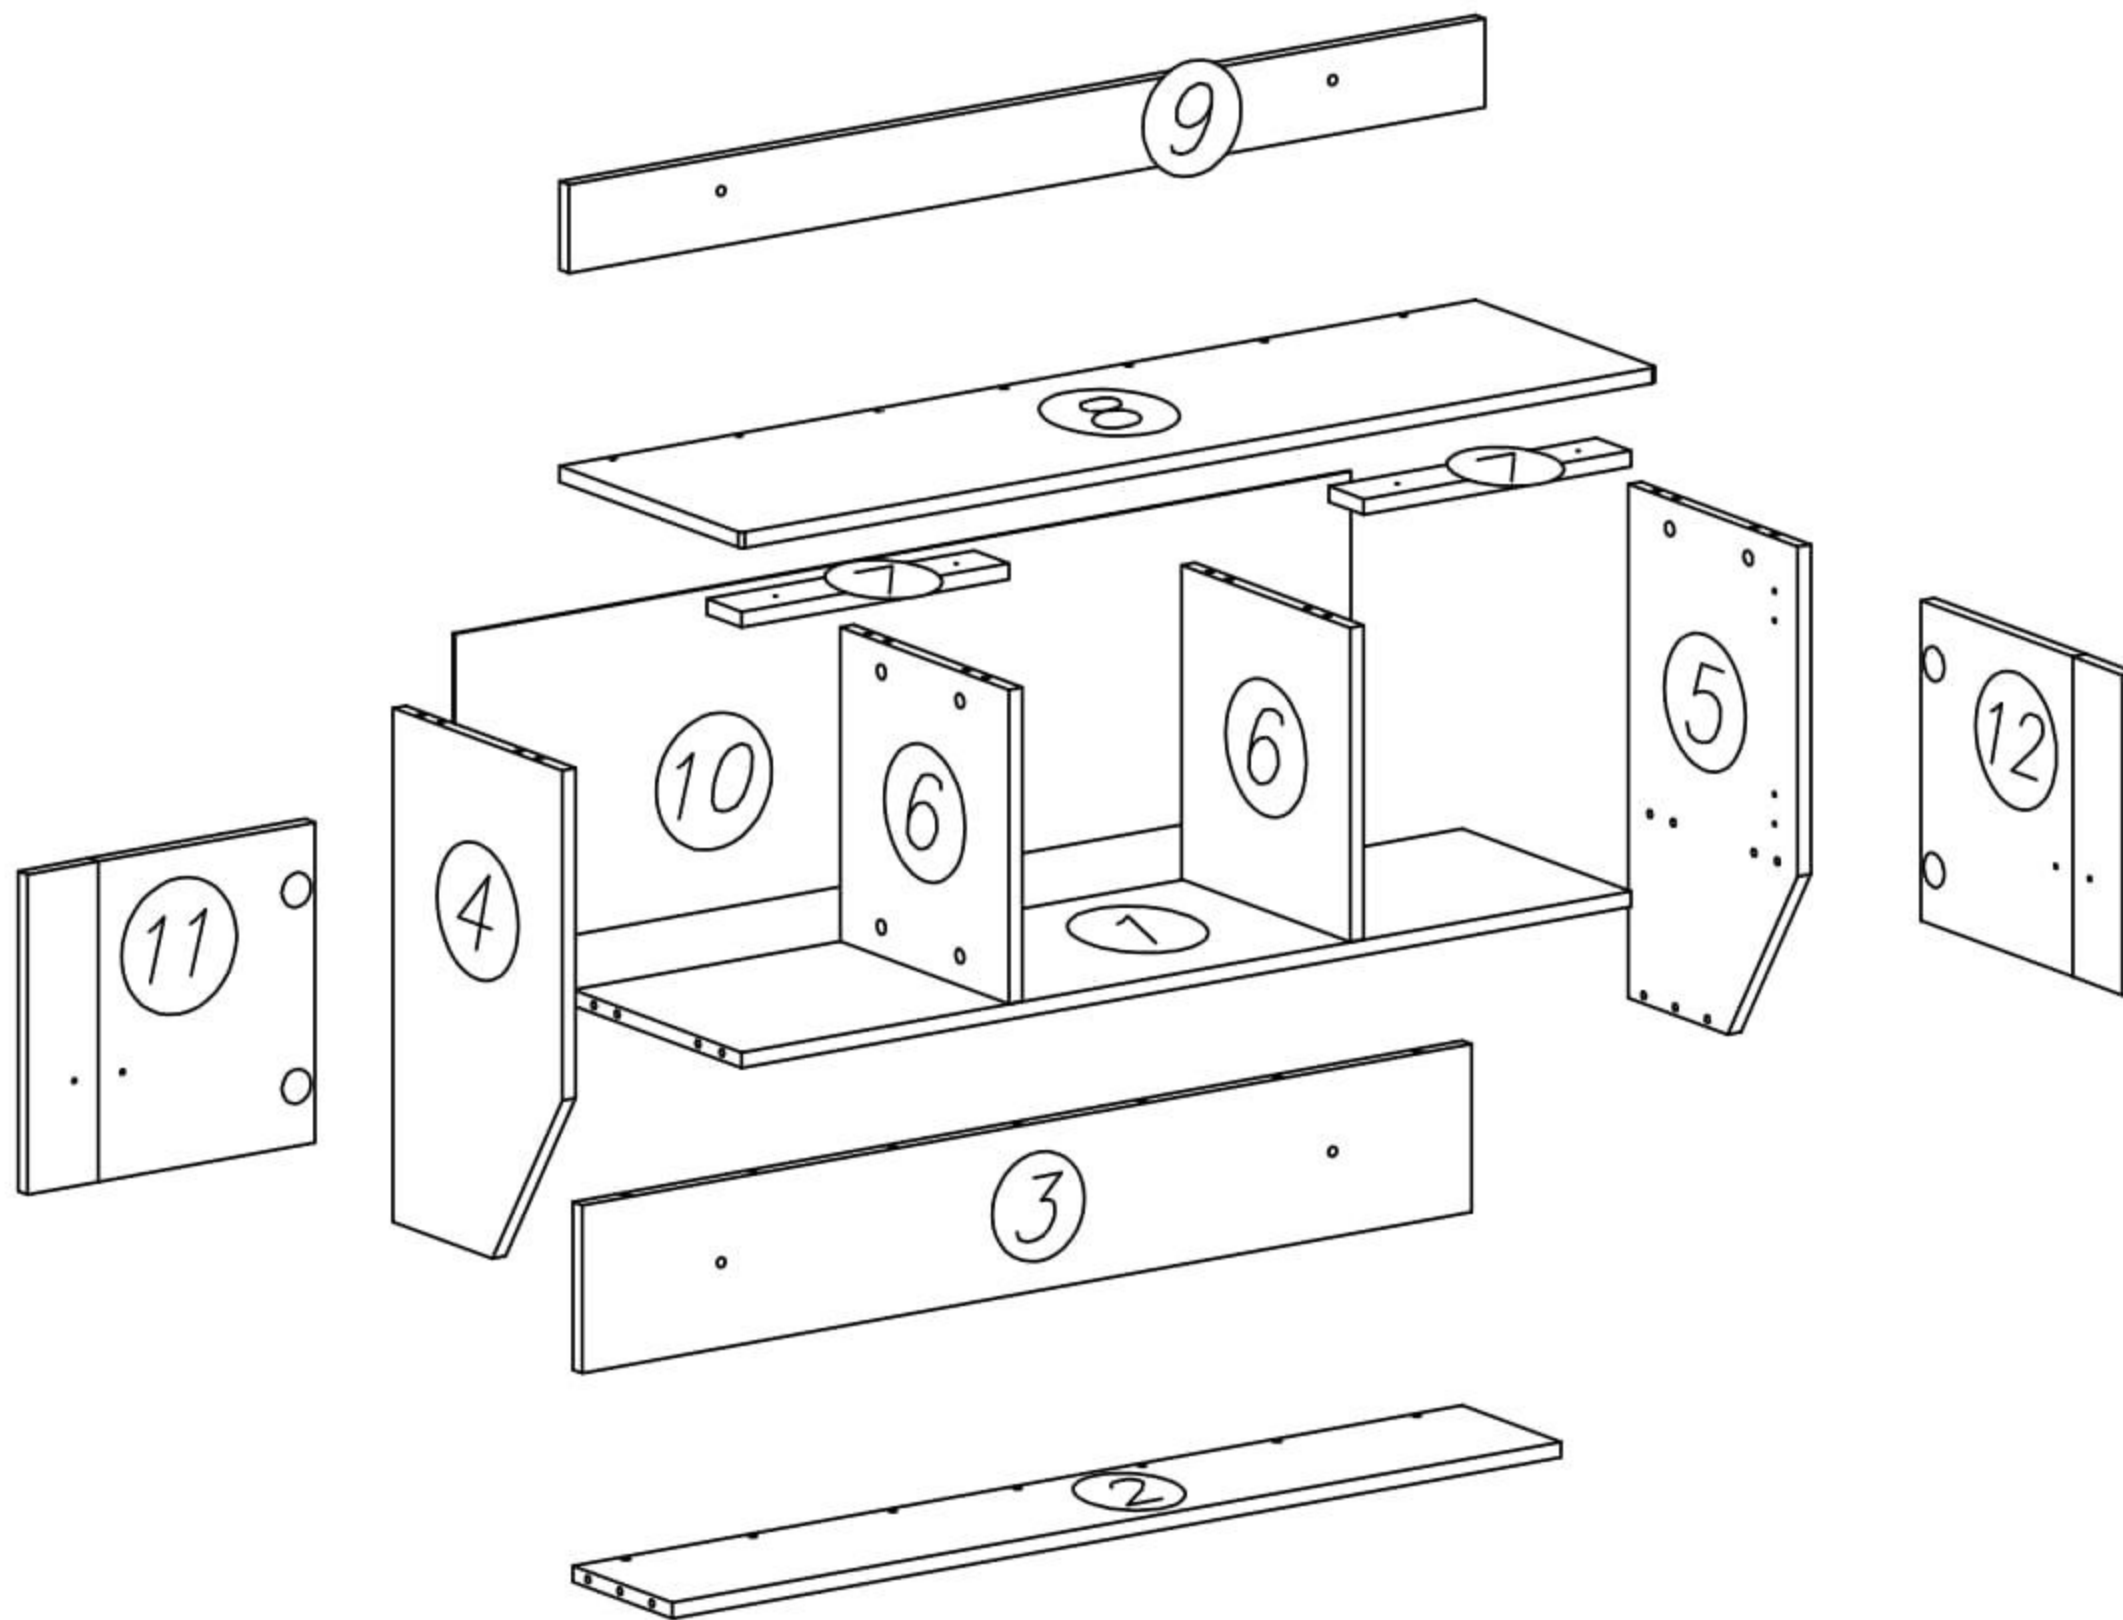

Závěsný regál Loki

č.	v.	š.	h.	ks
1	1067	287	16	1
2	1067	170	16	1
3	1067	170	16	1
4	523	290	16	1
5	523	290	16	1
6	320	287	16	2
7	320	60	16	2
8	1100	311	16	1
9	1100	90	16	1
10	1088	350	2,5	1
11	345	326	16	1
12	345	326	16	1

W4  x35	K5  x24	K1  ø15 x 12 x24	C3  Z35PR x4	U8  x4	A1  ø7 x 50 x3
G3  4 x 30 x4	E8  x2	B1  x32	N15  M4 x 25 x4	D3  PZ35PR x4	A2  ø7 x 70 x4
				W2  x1	G34  3,5 x 16 x8

I

III

IV

II

V

VII

VI