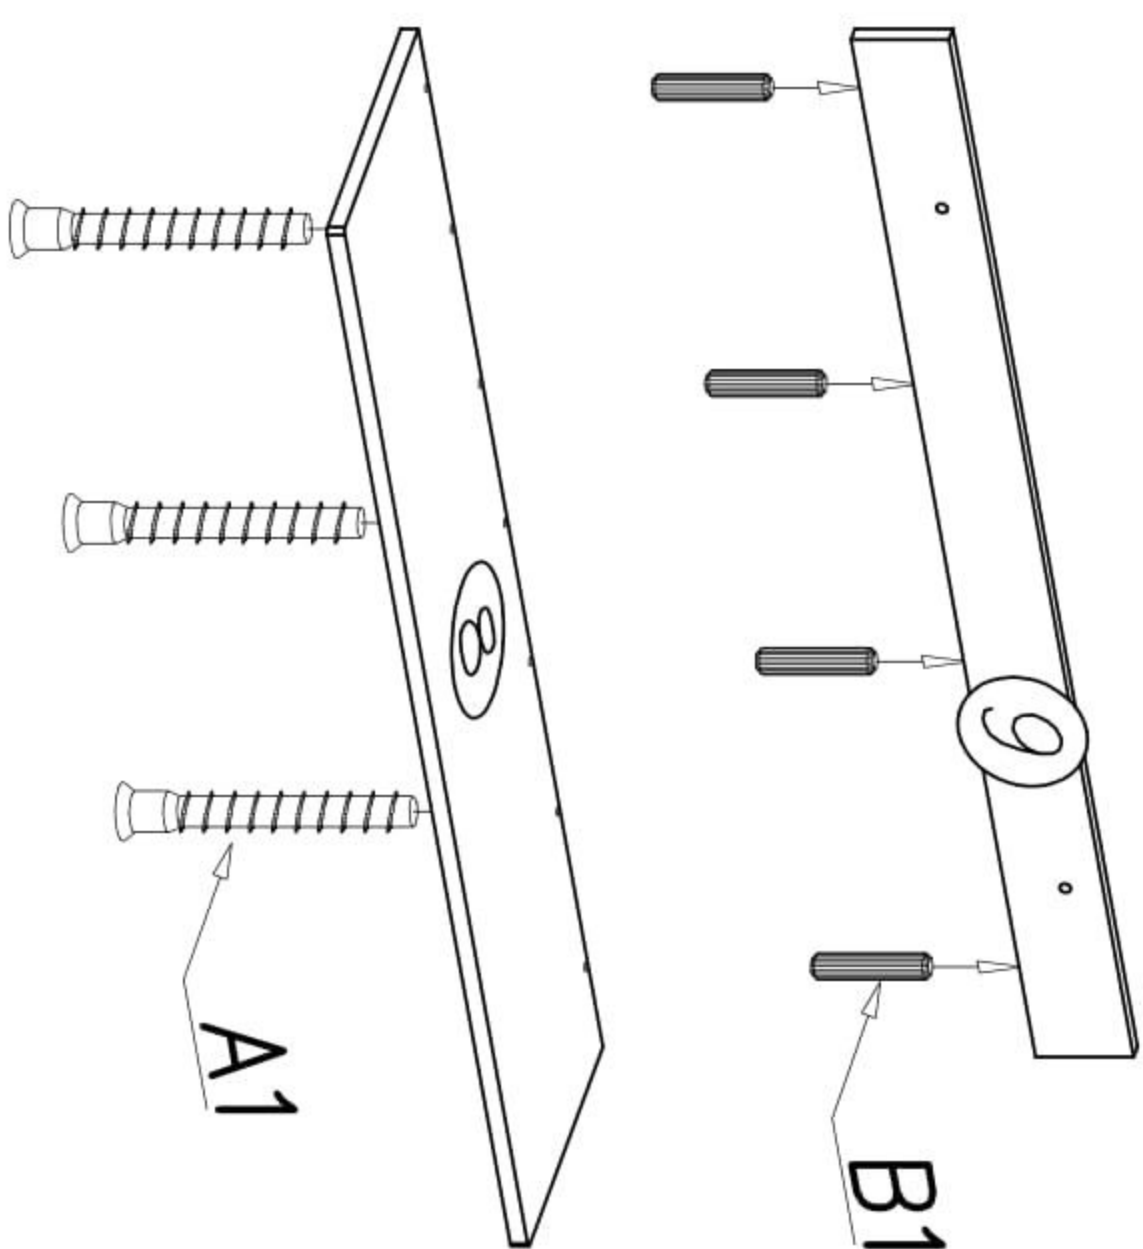

Závěsný regál Loki

č.	v.	š.	h.	ks
1	1067	287	16	1
2	1067	170	16	1
3	1067	170	16	1
4	523	290	16	1
5	523	290	16	1
6	320	287	16	2
7	320	60	16	2
8	1100	311	16	1
9	1100	90	16	1
10	1088	350	2,5	1
11	345	326	16	1
12	345	326	16	1

W4  x35	K5  x24	K1  ø15 x 12 x24	C3  Z35PR x4	U8  x4	A1  ø7 x 50 x3
G3  4 x 30 x4	E8  x2	B1  x32	N15  M4 x 25 x4	D3  PZ35PR x4	A2  ø7 x 70 x4
				W2  x1	G34  3,5 x 16 x8

I

III

IV

II

V

VII

VI