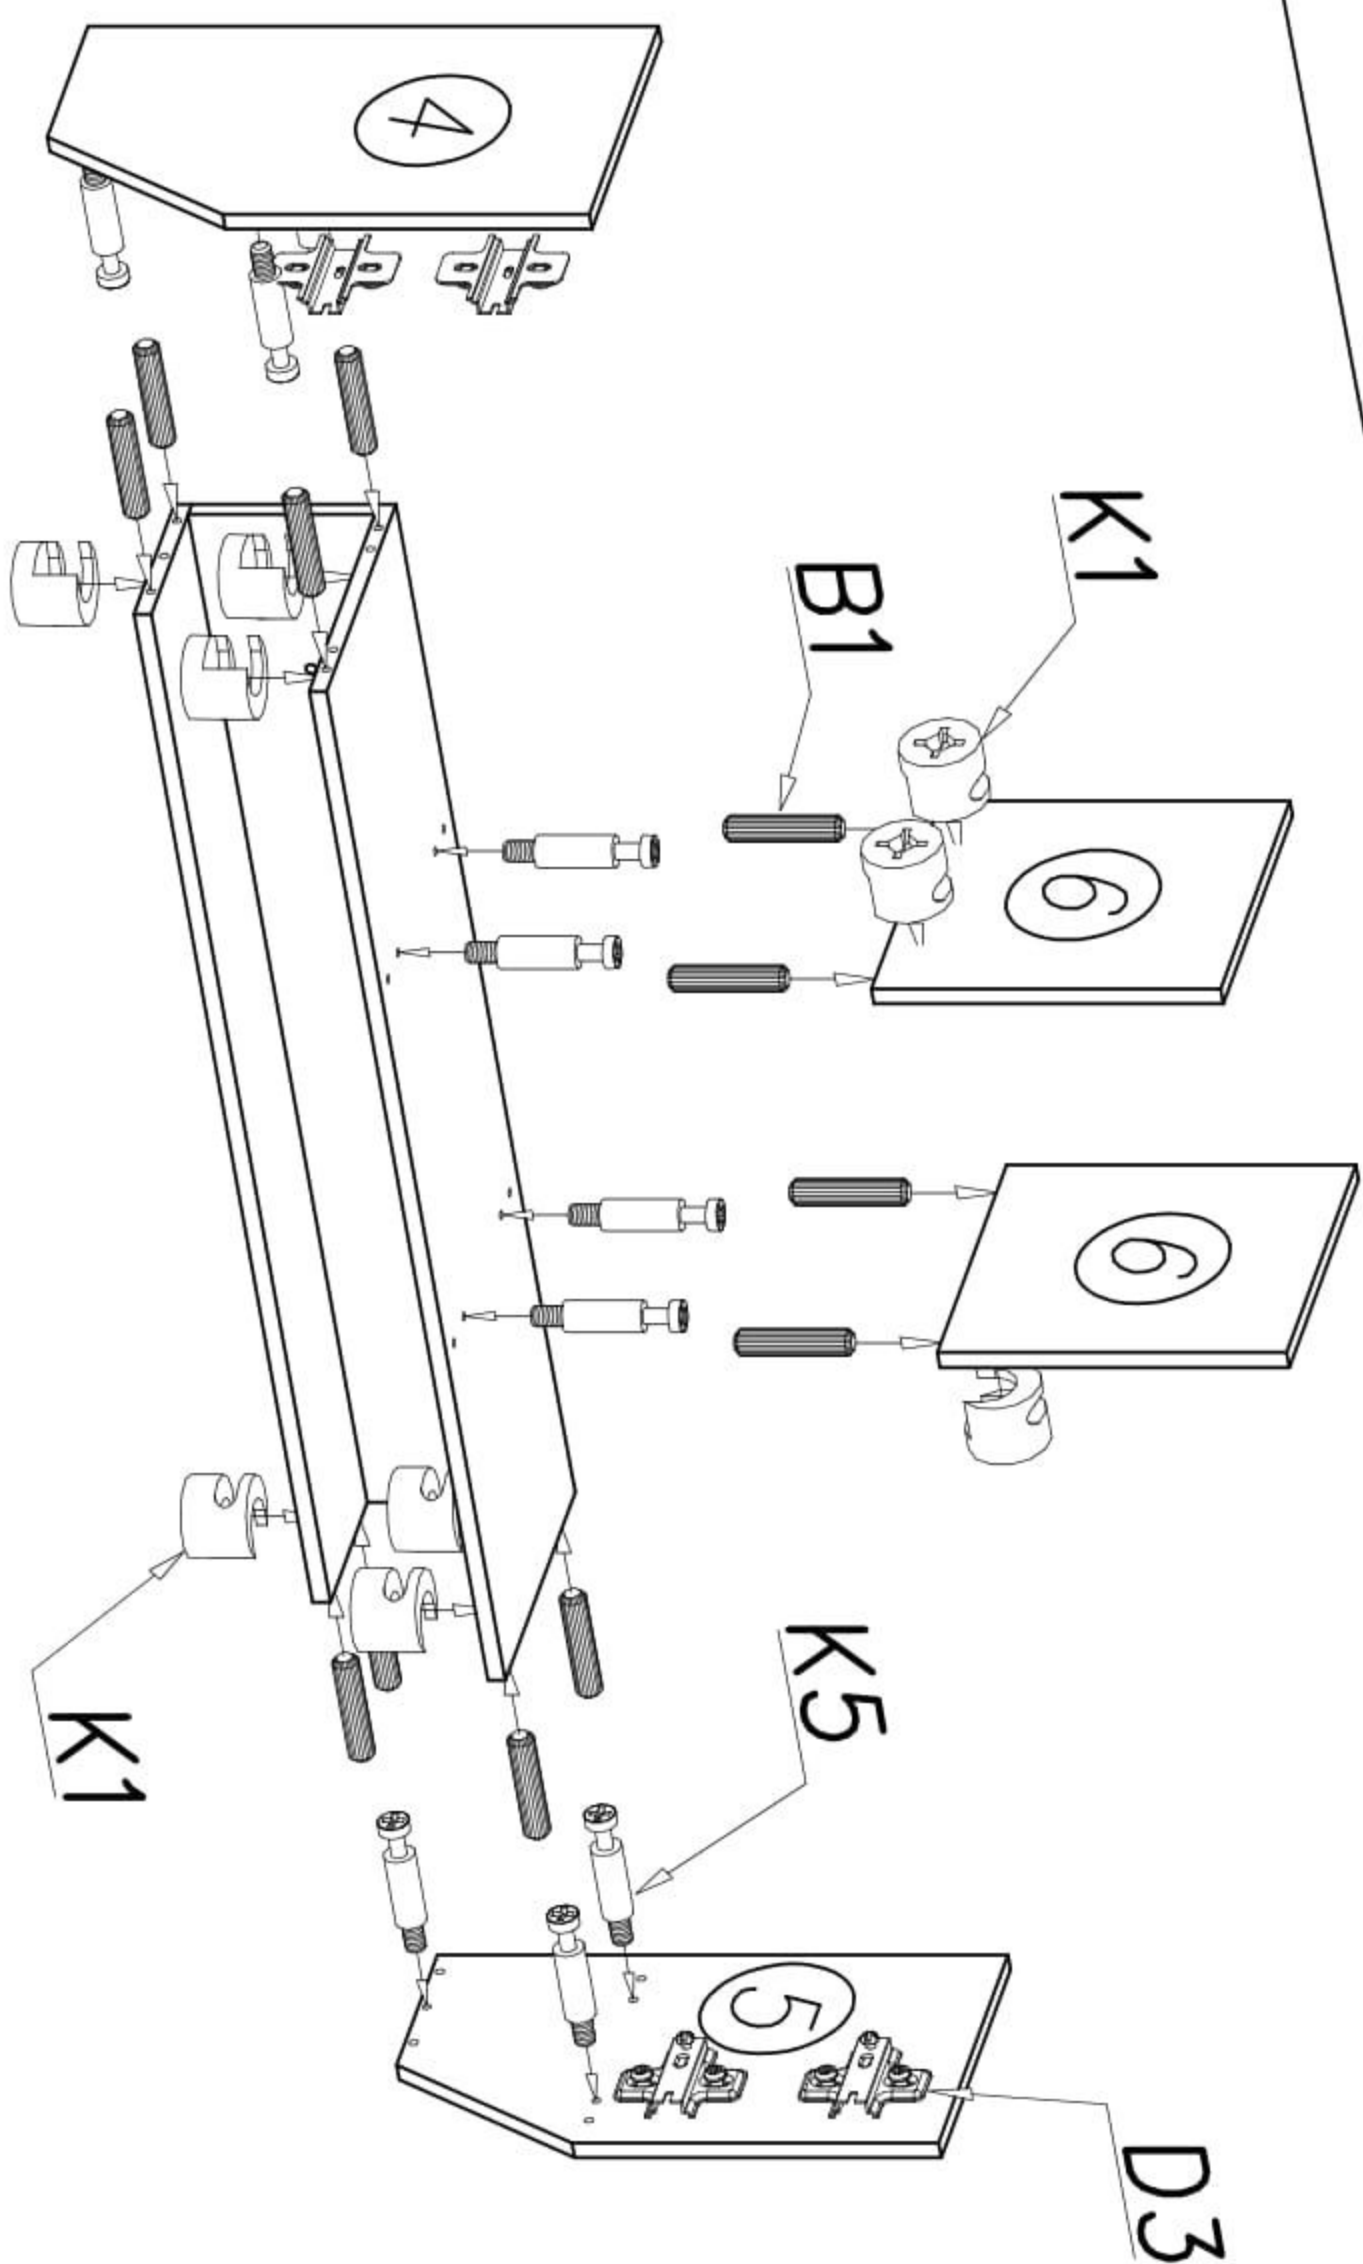

Závěsný regál Loki

č.	v.	š.	h.	ks
1	1067	287	16	1
2	1067	170	16	1
3	1067	170	16	1
4	523	290	16	1
5	523	290	16	1
6	320	287	16	2
7	320	60	16	2
8	1100	311	16	1
9	1100	90	16	1
10	1088	350	2,5	1
11	345	326	16	1
12	345	326	16	1

W4  x35	K5  x24	K1  ø15 x 12 x24	C3  Z35PR x4	U8  x4	A1  ø7 x 50 x3
G3  4 x 30 x4	E8  x2	B1  x32	N15  M4 x 25 x4	D3  PZ35PR x4	A2  ø7 x 70 x4
				W2  x1	G34  3,5 x 16 x8

I

III

IV

II

V

VII

VI