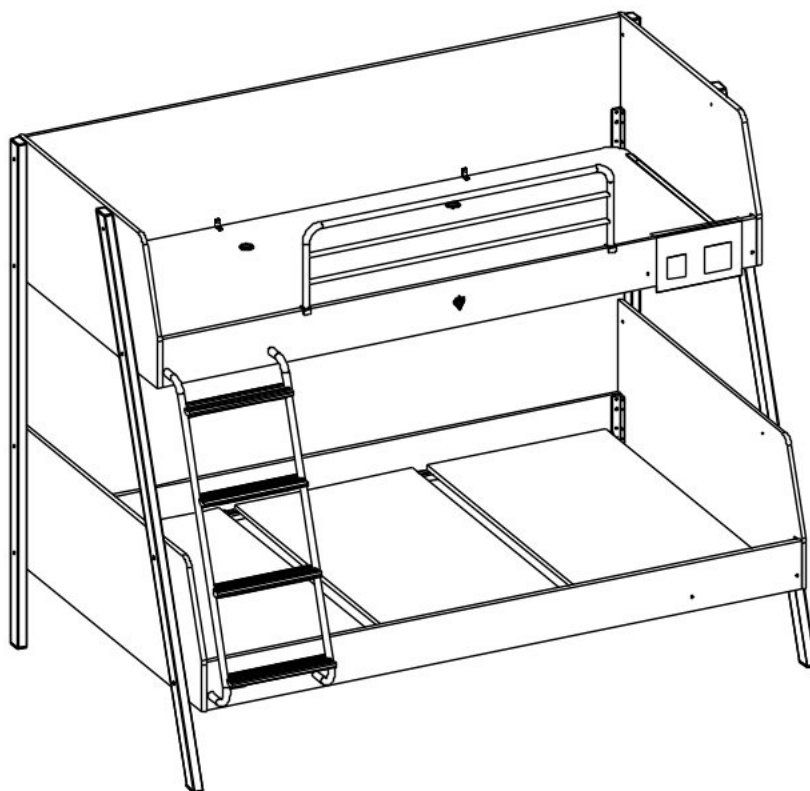

Studentská patrová postel  
90x200-120x200  
VERONICA

5 / 1

5 / 2

5 / 3

5 / 4

5 / 5

13.07.01.110 x 2

13.07.01.108 x 2

13.07.01.016 x 1

13.01.01.433 x 6

18.00.2000.211 x 8

13.01.01.111 x 4

13.01.01.055 x 2

13.01.02.141 x 4

13.07.01.093 x 16

13.02.01.017 x 48