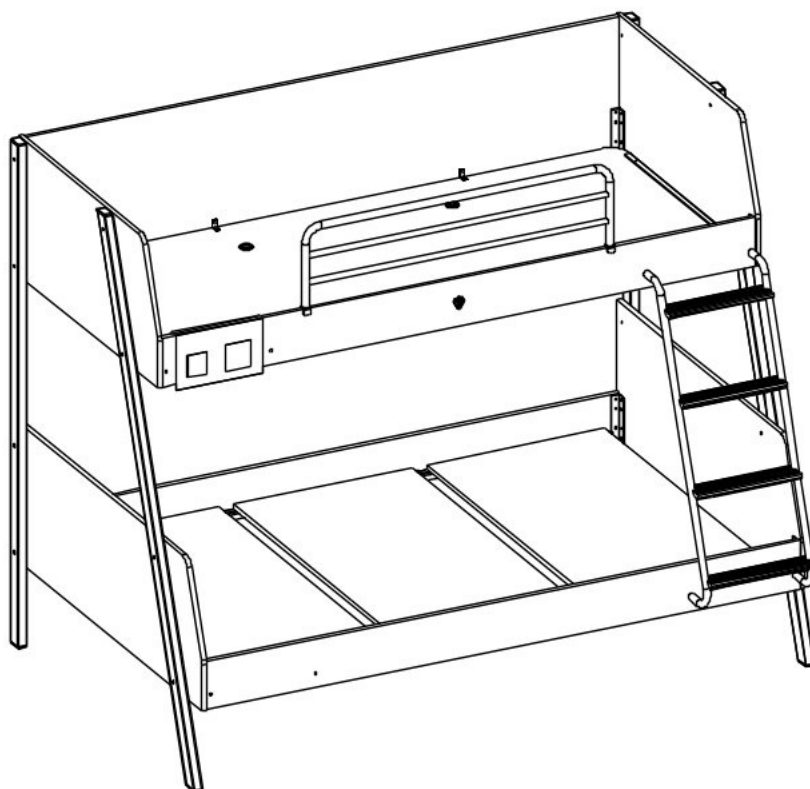

Studentská patrová postel  
90x200-120x200  
VERONICA

5 / 1

5 / 2

5 / 3

5 / 4

5 / 5

13.07.01.110 x 2

13.07.01.108 x 2

13.07.01.016 x 1

13.01.01.433 x 6

18.00.2000.211 x 8

13.01.01.111 x 4

13.01.01.055 x 2

13.01.02.141 x 4

13.07.01.093 x 16

13.02.01.017 x 48