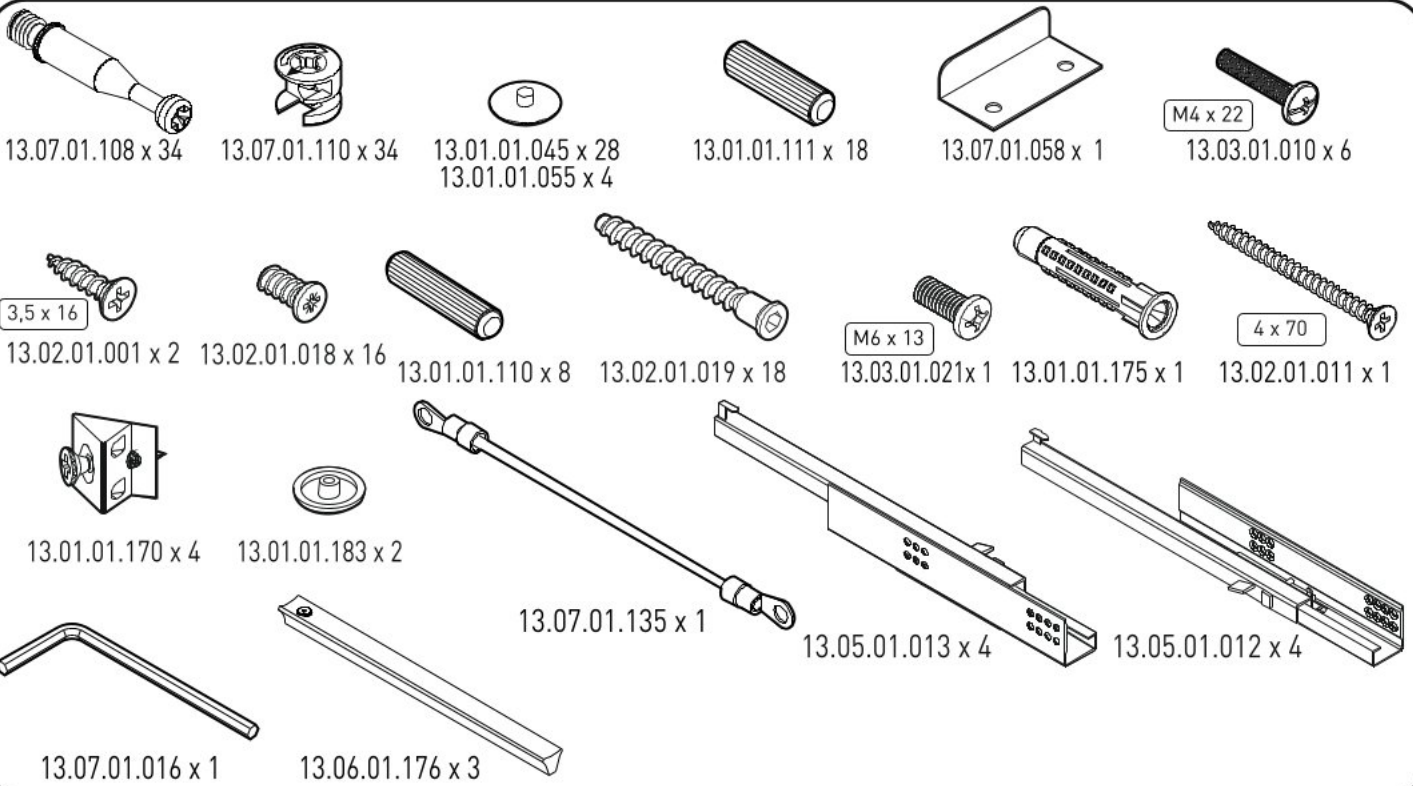

Zásuvková komoda VERONICA

2/1

2/2

2/1

18.73.1201.026 x 1

18.73.1201.016 x 1

18.73.1201.012 x 1

18.73.1201.013 x 1