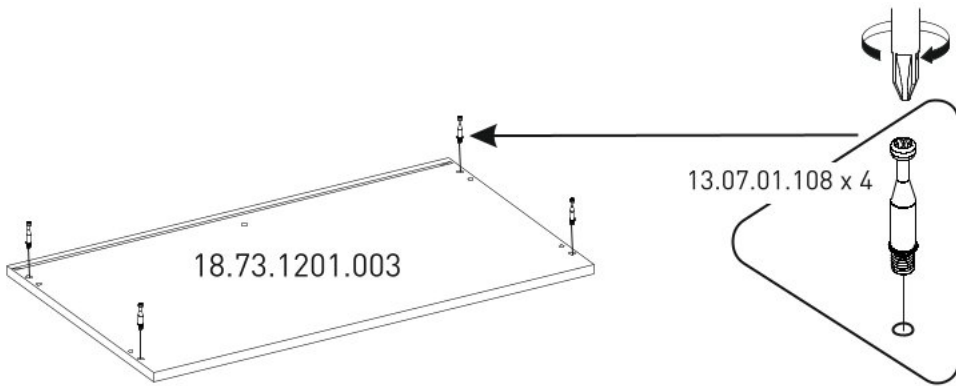

Zásuvková komoda VERONICA

2/1

2/2

2/1

18.73.1201.026 x 1

18.73.1201.016 x 1

18.73.1201.012 x 1

18.73.1201.013 x 1

18.73.1201.015 x 1

18.73.1201.014 x 1

1

2

3

4

5

18.73.1201.001

13.02.01.018 x 10

13.05.01.012 x 3
13.05.01.013 x 2

18.73.1201.002

18.73.1201.002

6

18.73.1201.004

18.73.1201.006

13.07.01.110 x 4