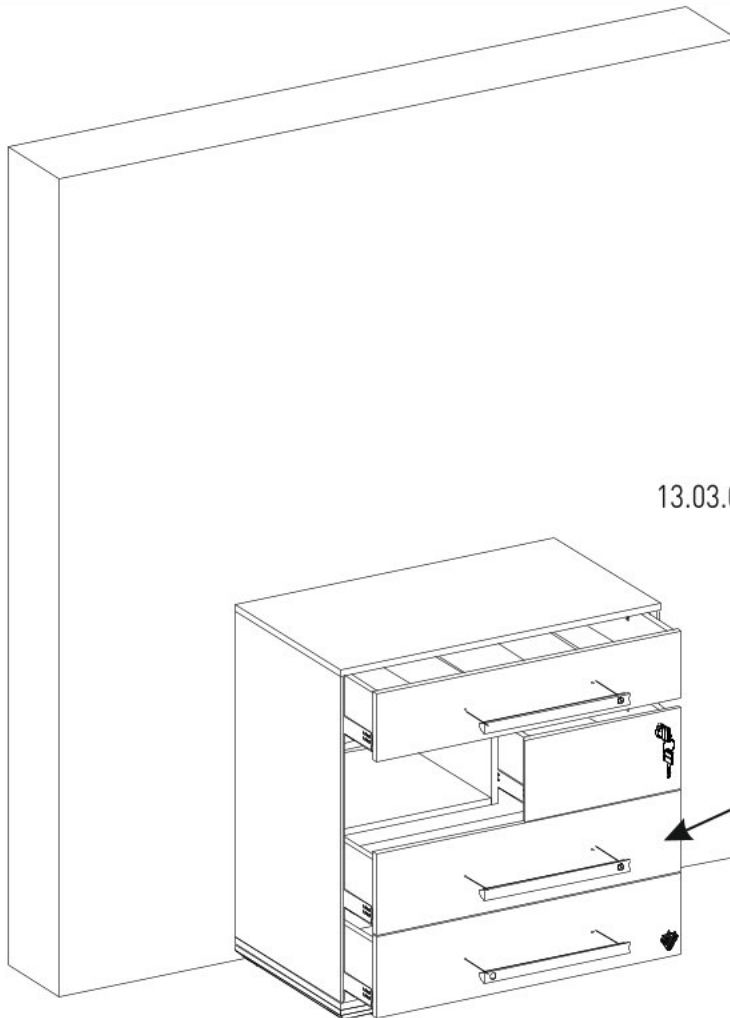

Zásuvková komoda VERONICA

2/1

2/2

2/1

18.73.1201.026 x 1

18.73.1201.016 x 1

18.73.1201.012 x 1

18.73.1201.013 x 1

13.02.01.018 x 10

13.05.01.012 x 3
13.05.01.013 x 2

18.73.1201.002

18.73.1201.002

6

18.73.1201.004

18.73.1201.006

13.07.01.110 x 4

18.73.1201.014

18.73.1201.013

18.73.1201.008

A

24

25

13.03.01.010 x 6

13.06.01.176 x 1