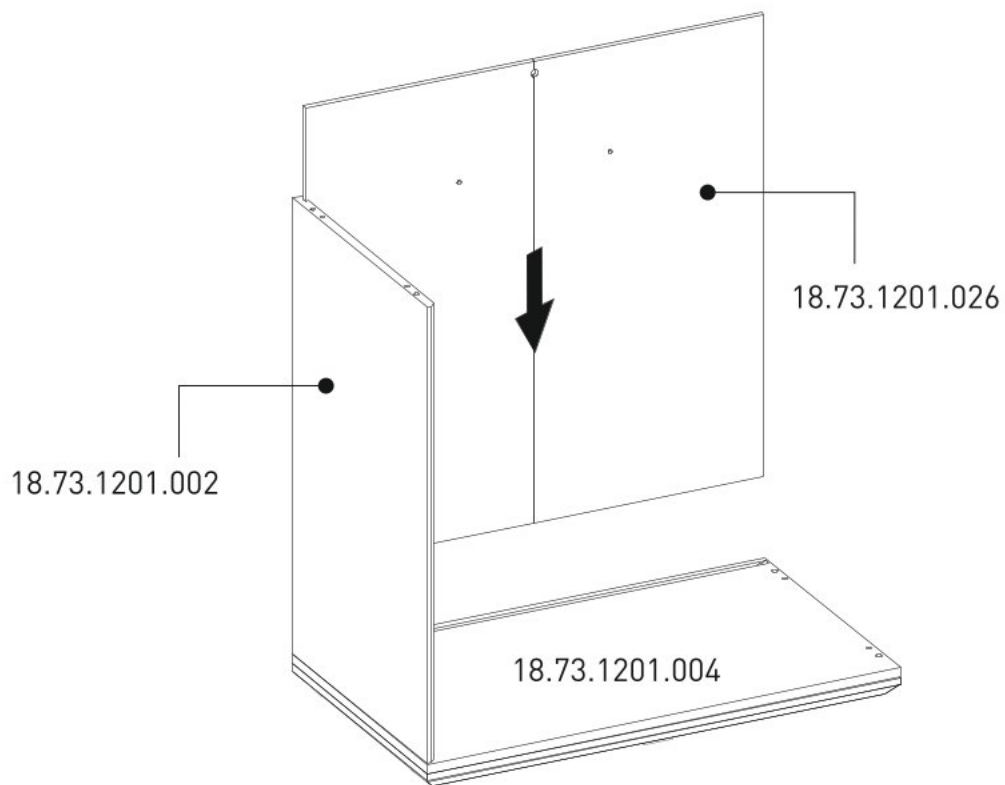

Zásuvková komoda VERONICA

2/1

2/2

2/1

18.73.1201.026 x 1

18.73.1201.016 x 1

18.73.1201.012 x 1

18.73.1201.013 x 1

13.01.01.111 x 4

13.01.01.045 x 1

2x

7

18.73.1201.006

2x

13.01.01.045 x 2

8