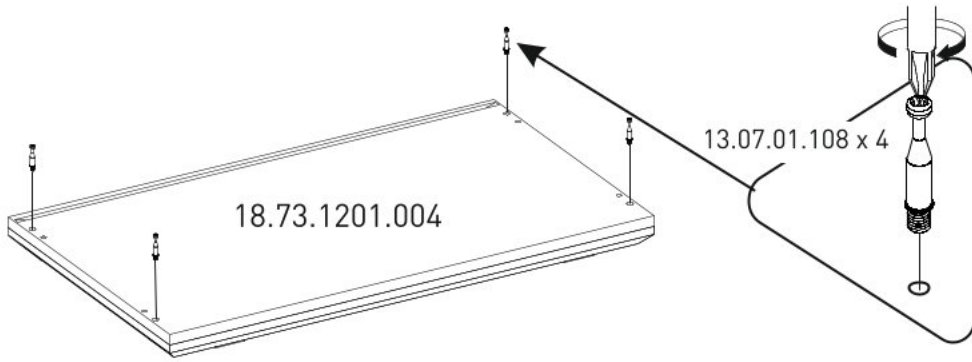

Zásuvková komoda VERONICA

2/1

2/2

2/1

18.73.1201.026 x 1

18.73.1201.016 x 1

18.73.1201.012 x 1

18.73.1201.013 x 1

18.73.1201.015 x 1

18.73.1201.014 x 1

1

2

3

4

5

18.73.1201.001

13.02.01.018 x 10

13.05.01.012 x 3
13.05.01.013 x 2

18.73.1201.002

18.73.1201.002

6

18.73.1201.004

18.73.1201.006

13.07.01.110 x 4