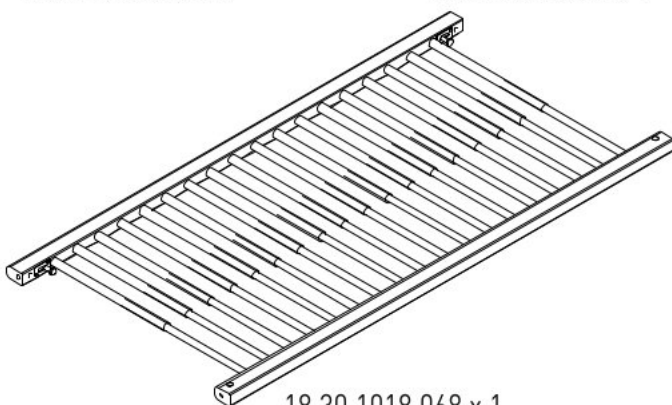

18.30.1018.068 x 1