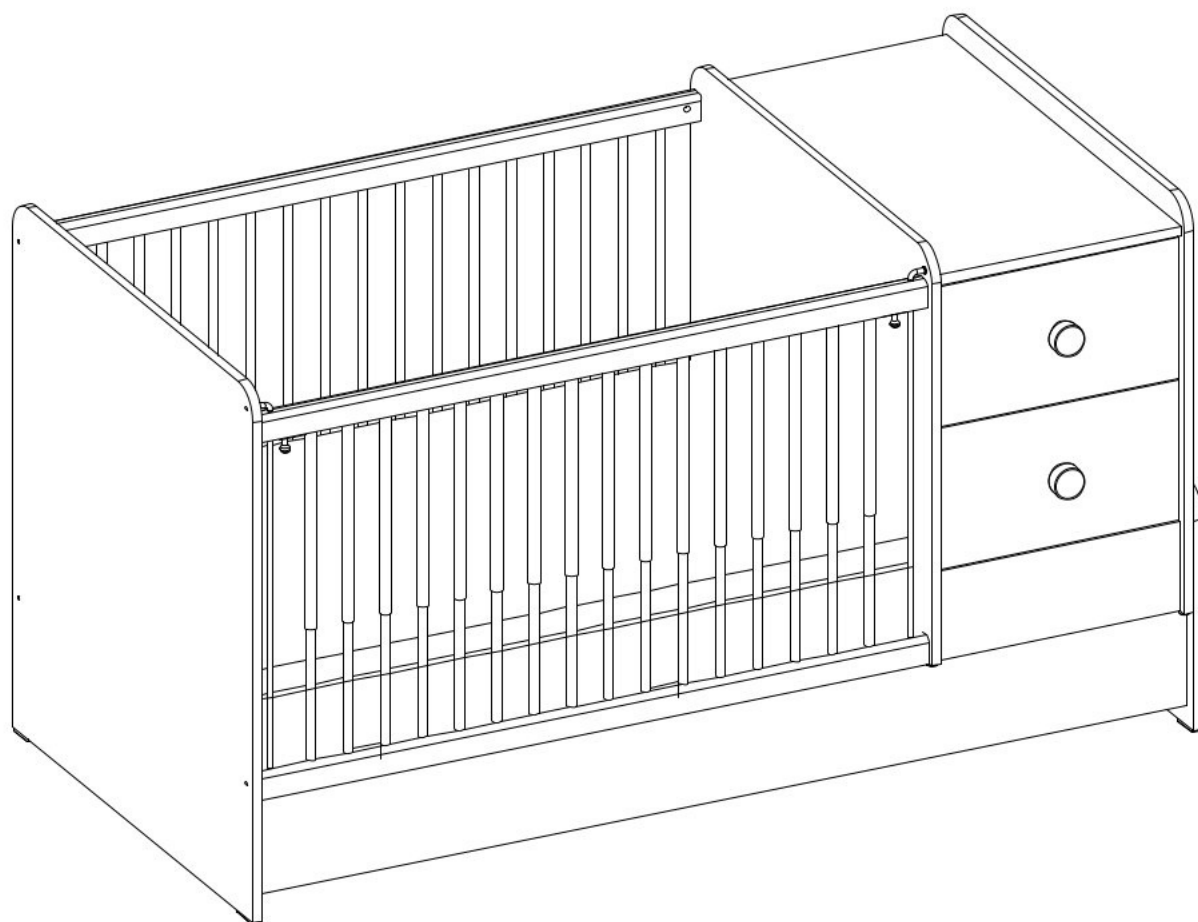

# Rostoucí postýlka s přebalovacím pultem CODY

nábytek  
**harmonia**

3 / 1

3 / 2

3 / 3

13.07.01.108 x 10

13.07.01.110 x 10

Ø8  
13.01.01.111 x 4

13.06.01.126 x 2

3,5X16  
13.02.01.001 x 8

13.07.01.422 x 2

18.00.2000.212 x 4

13.05.01.008 x 4

3 / 1

18.30.1018.055 x 2

18.30.1018.060 x 1