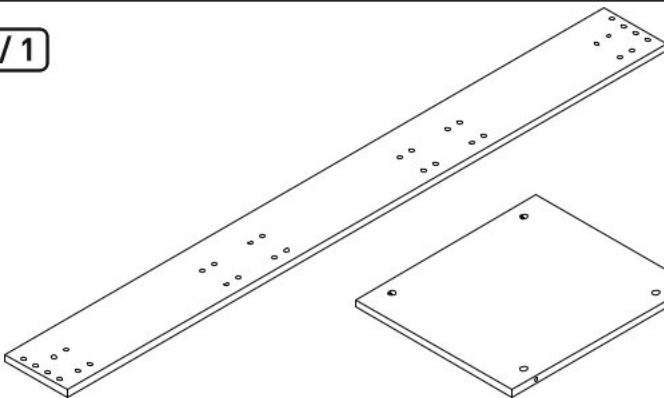

# Rostoucí postýlka s přebalovacím pultem CODY

nábytek  
**harmonia**

3 / 1

3 / 2

3 / 3

13.07.01.108 x 10

13.07.01.110 x 10

Ø8  
13.01.01.111 x 4

13.06.01.126 x 2

3,5X16  
13.02.01.001 x 8

13.07.01.422 x 2

18.00.2000.212 x 4

13.05.01.008 x 4

3 / 1

18.30.1018.055 x 2

18.30.1018.060 x 1