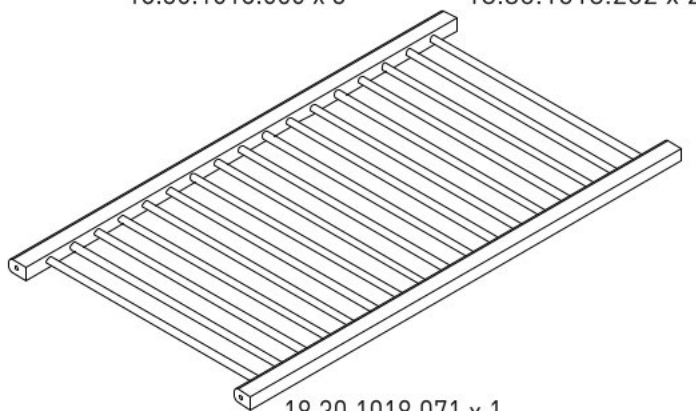

18.30.1018.071 x 1