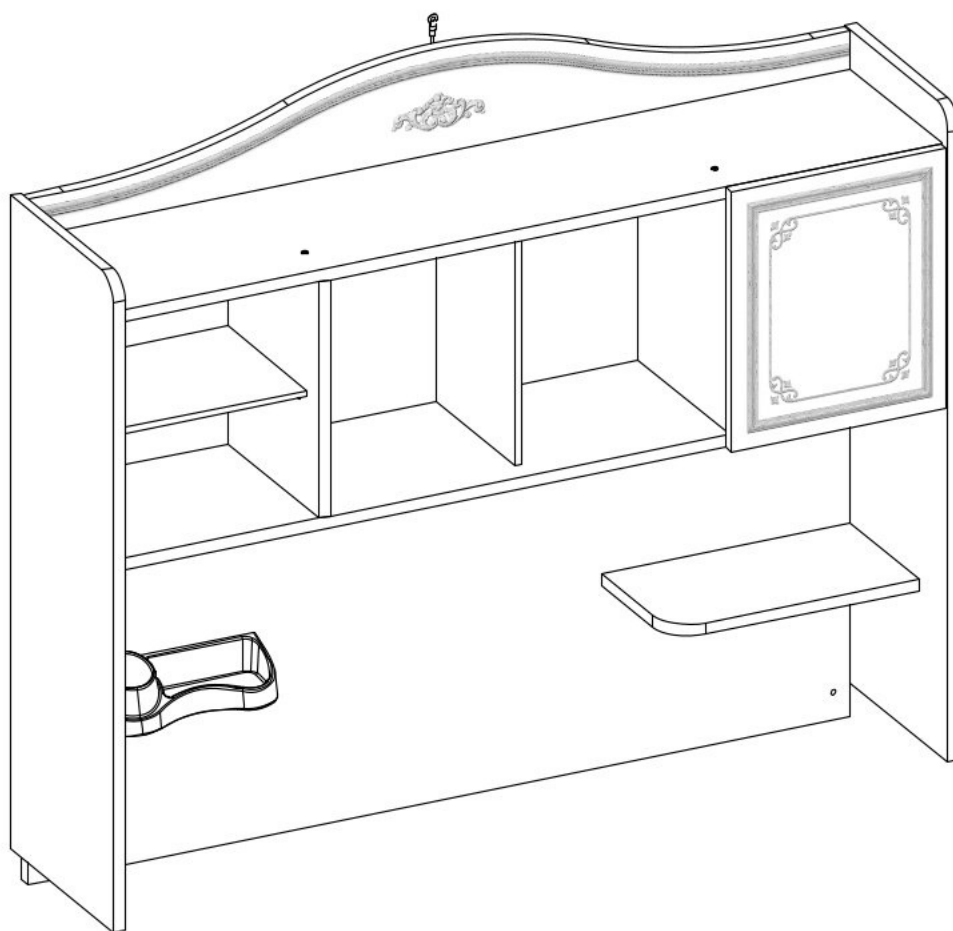

NÁSTAVEC NAD PSACÍ STŮL BETTY

n á b y t e k
harmonia

1 / 1

13.07.01.108 x 16

13.07.01.110 x 16

Ø8
13.01.01.111 x 27

Ø5
13.01.01.110 x 4

M4X16
13.02.01.004 x 4