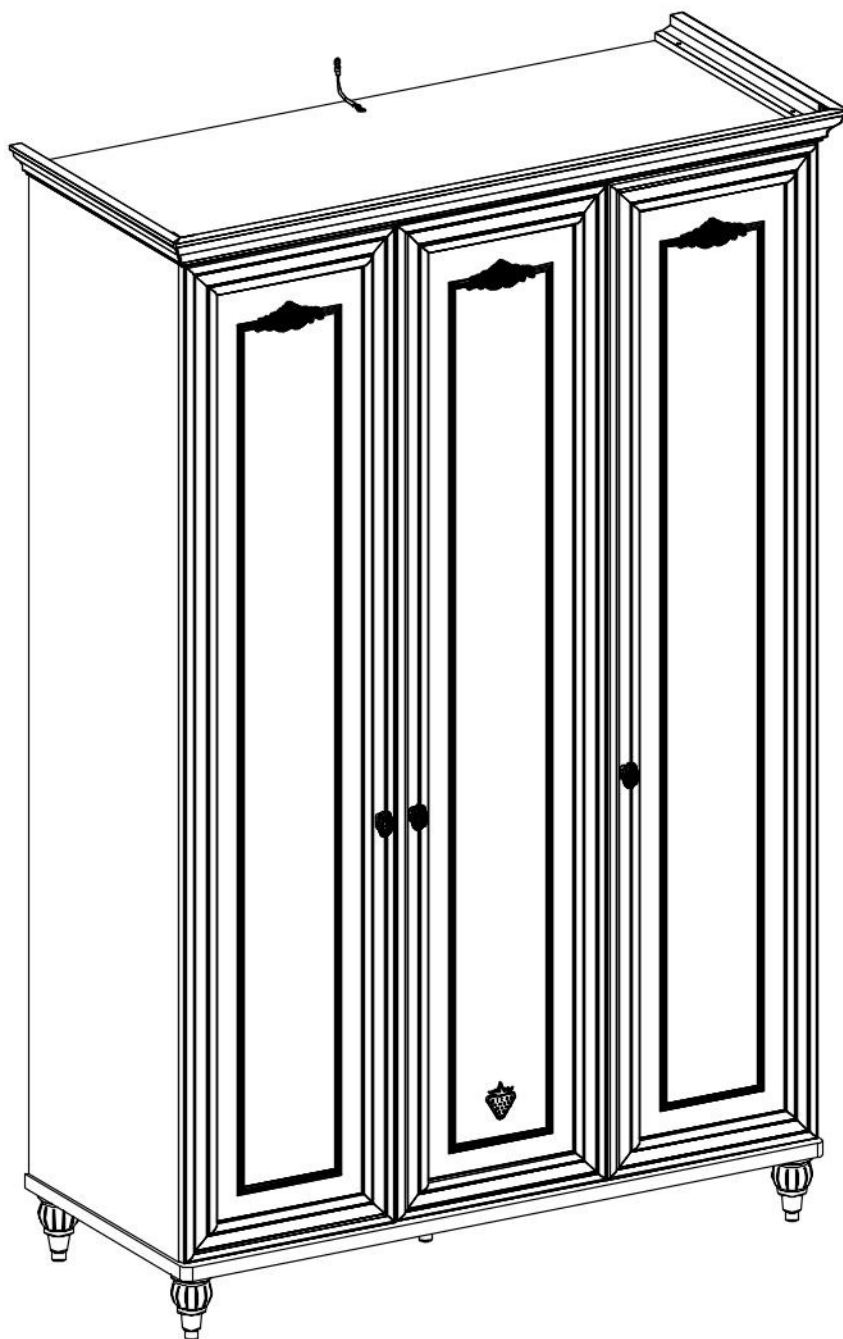

Třídveřová šatní skříň EMA

4/1

4/3

4/2

4/4

M6
13.07.01.108 x 12

13.07.01.110 x 12

13.01.01.111 x 12