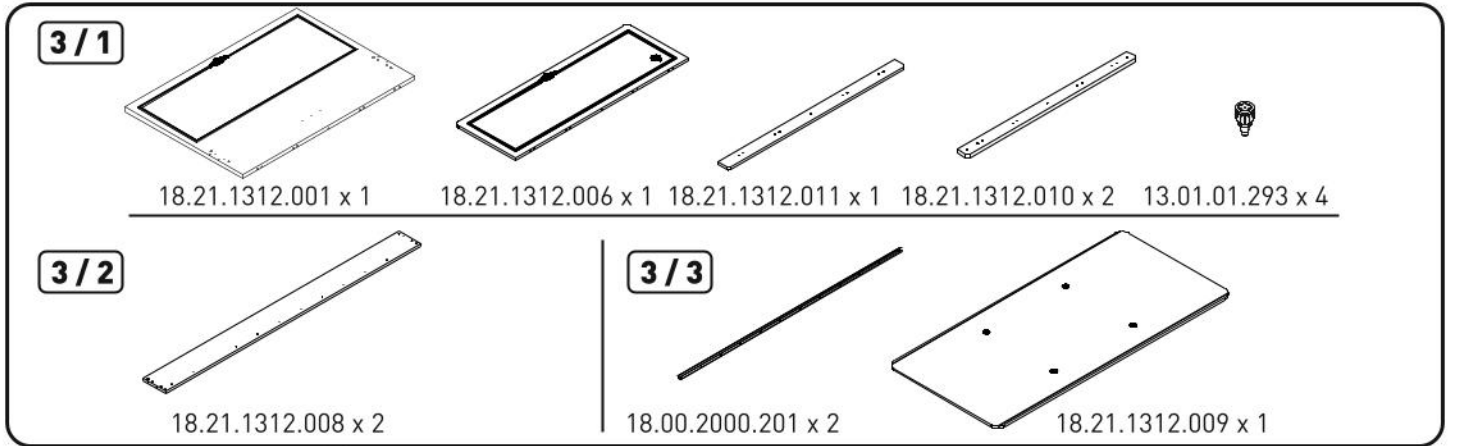

Dětská postel 100x200cm EMA

7