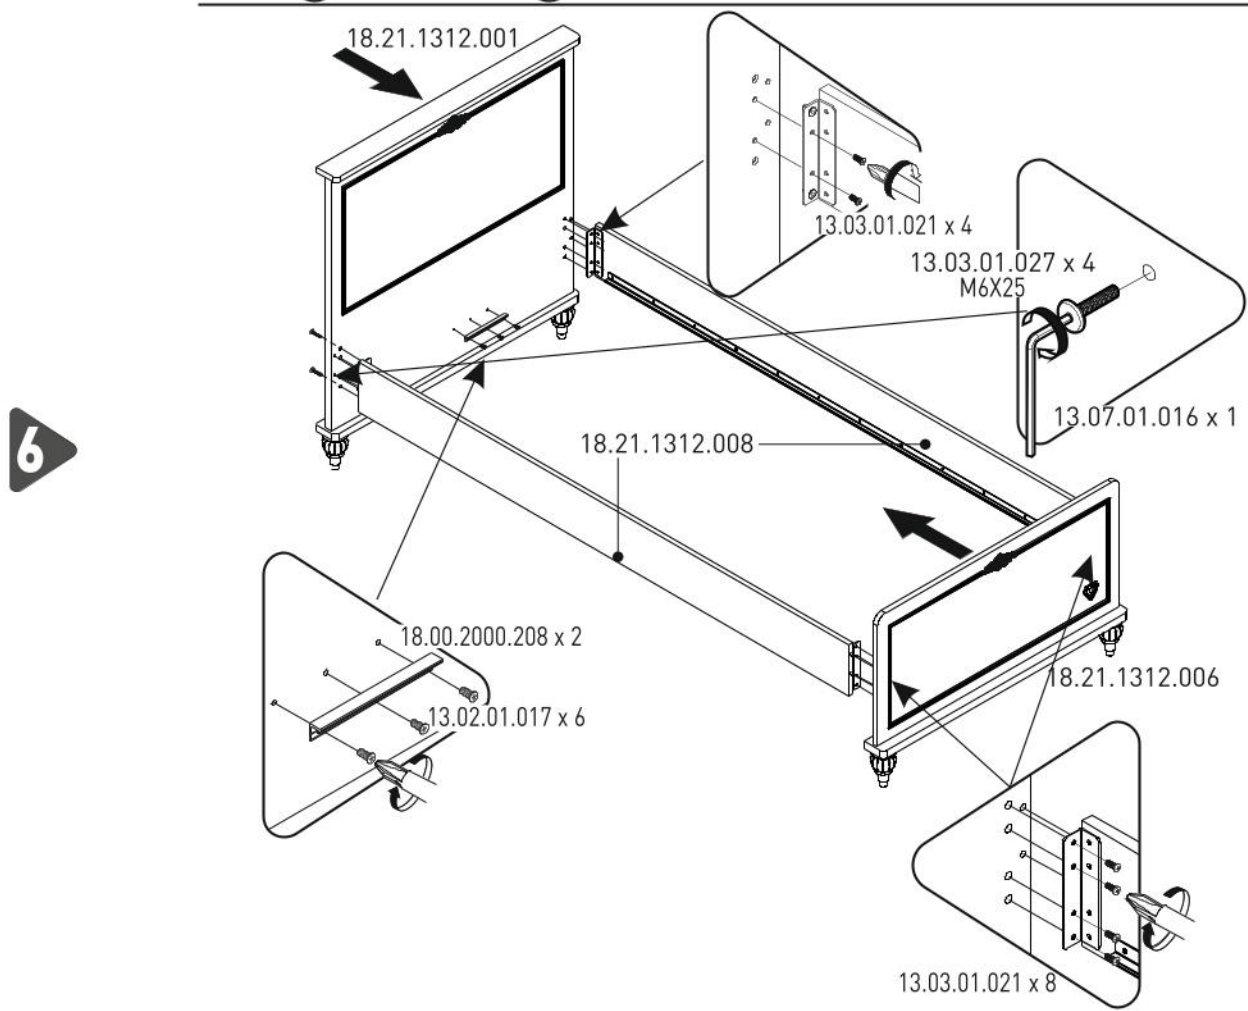

Dětská postel 100x200cm EMA

7