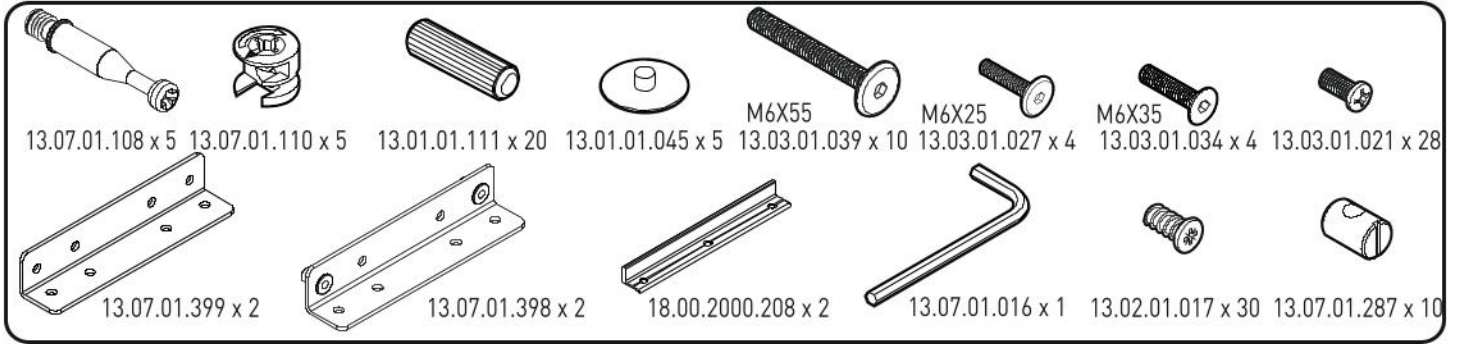

Dětská postel 100x200cm EMA

7