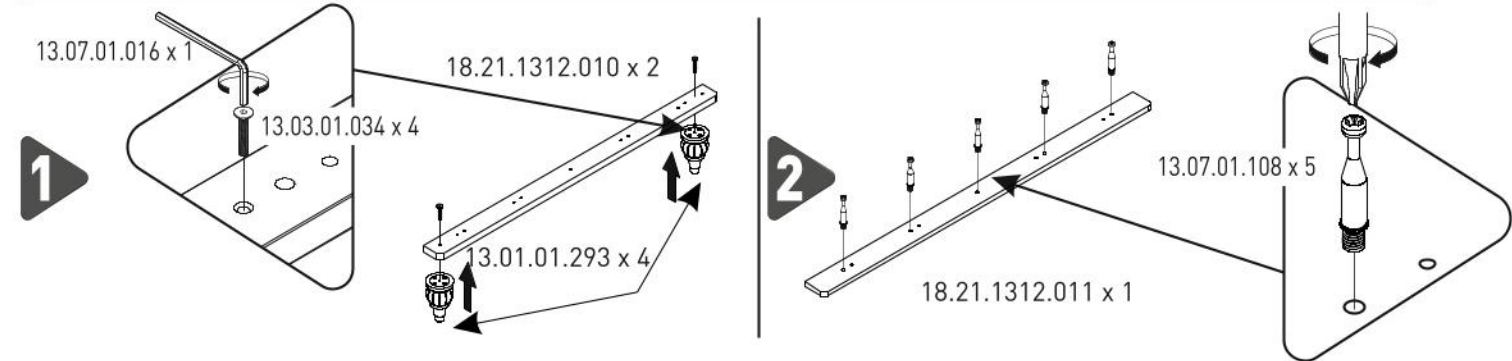

Dětská postel 100x200cm EMA

7