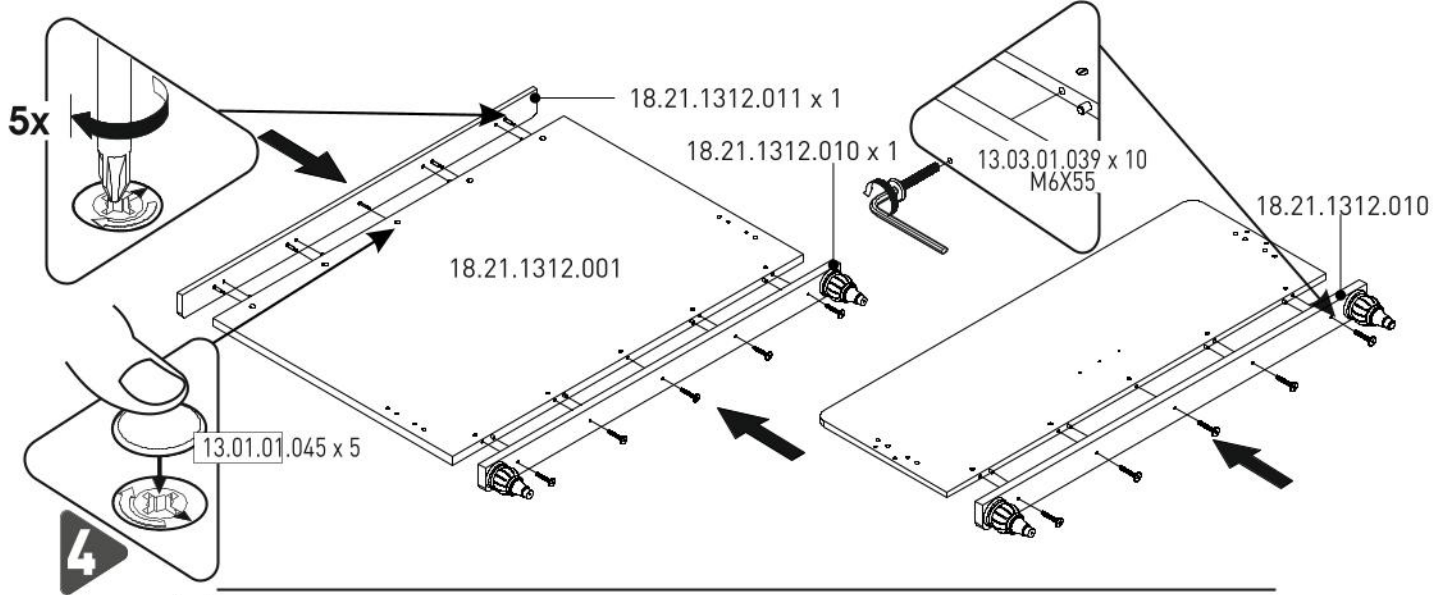

Dětská postel 100x200cm EMA

7