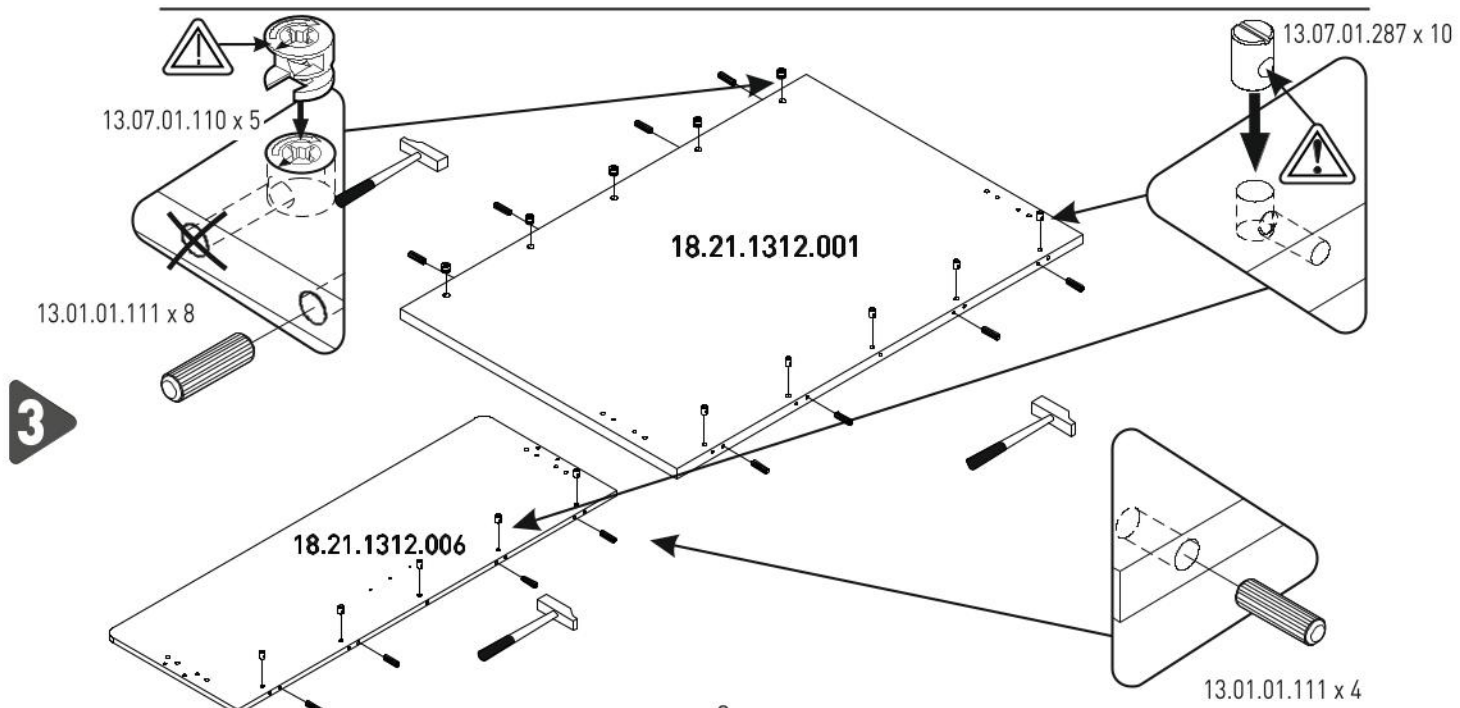

Dětská postel 100x200cm EMA

7