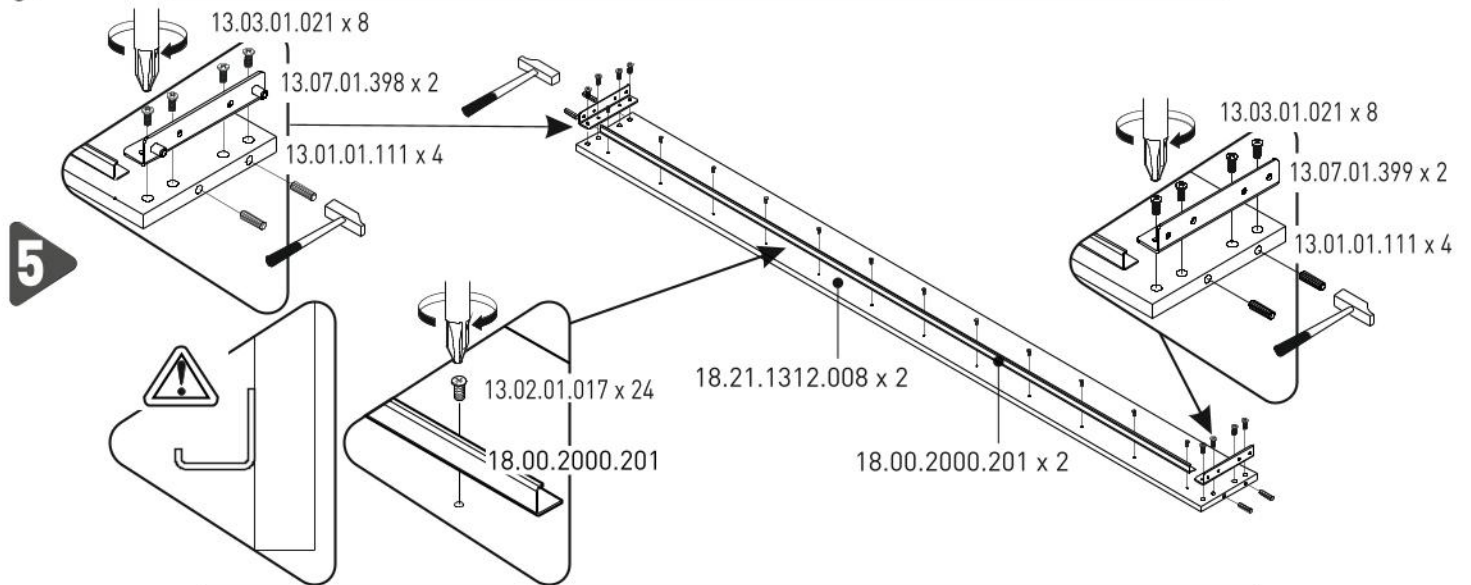

Dětská postel 100x200cm EMA

7