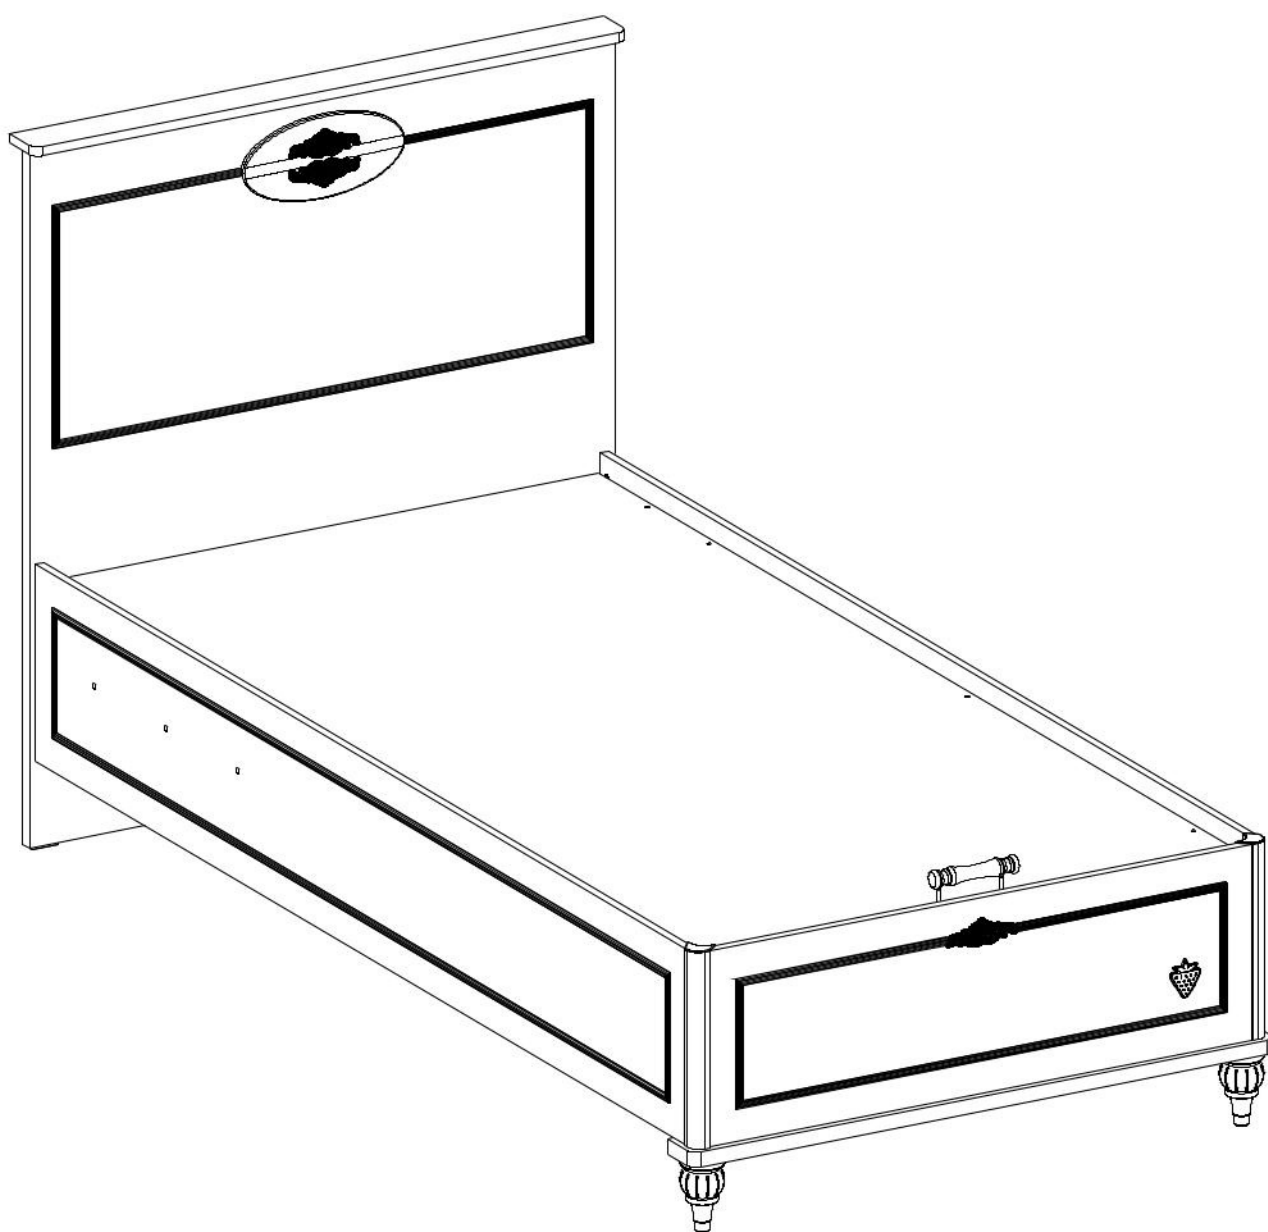

Studentská postel 120x200cm
s úložným prostorem
EMA

1 / 5

3 / 5

2 / 5

4 / 5

5 / 5

13.03.01.039 x 14
M6X55

13.03.01.035 x 4
M6X40