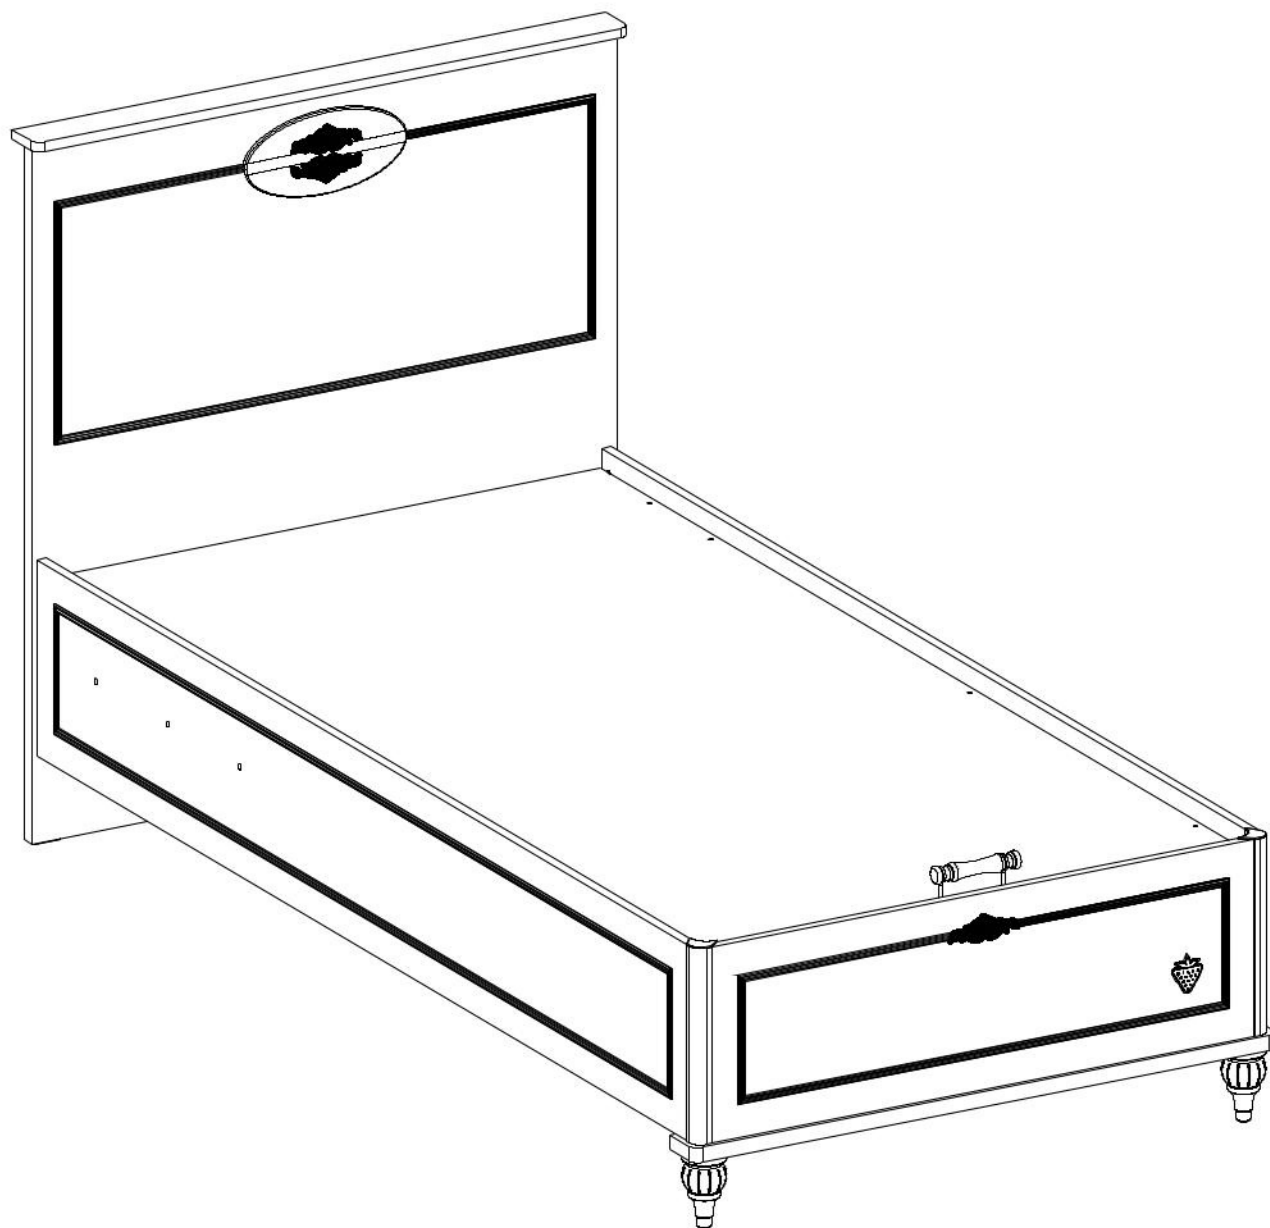

Dětská postel 100x200cm s úložným prostorem EMA

1/5

13.07.01.440 x 1

13.07.01.441 x 1

18.21.1707.206 x 2

13.01.01.293 x 2

13.06.01.152 x 1

2/5