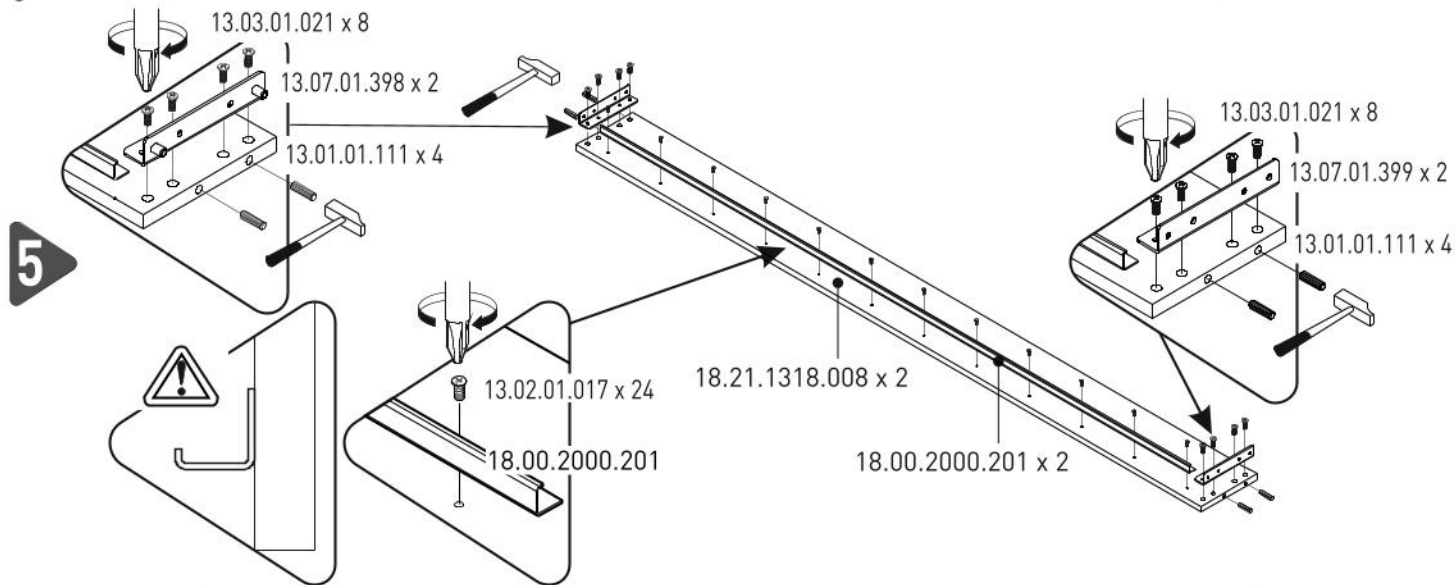

Studentská postel 120x200cm EMA

6