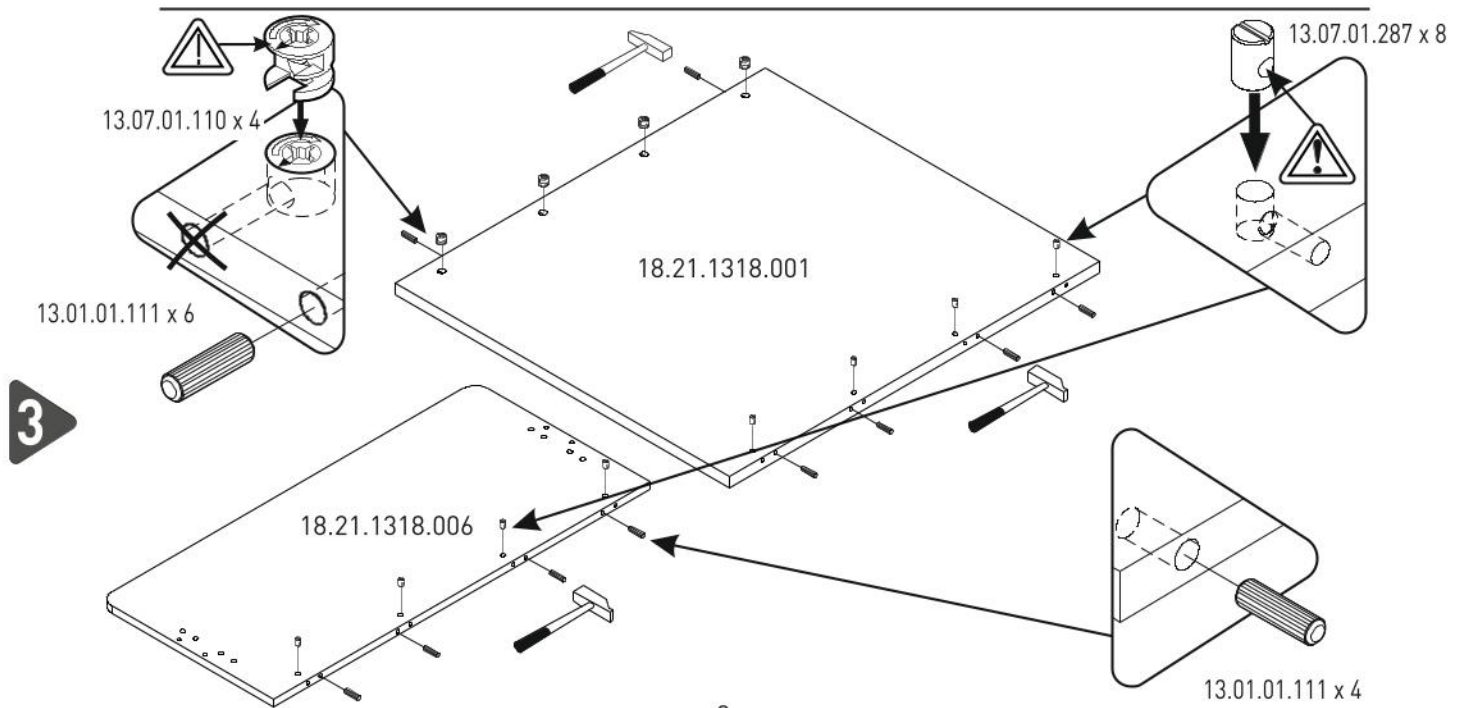

Studentská postel 120x200cm EMA

6