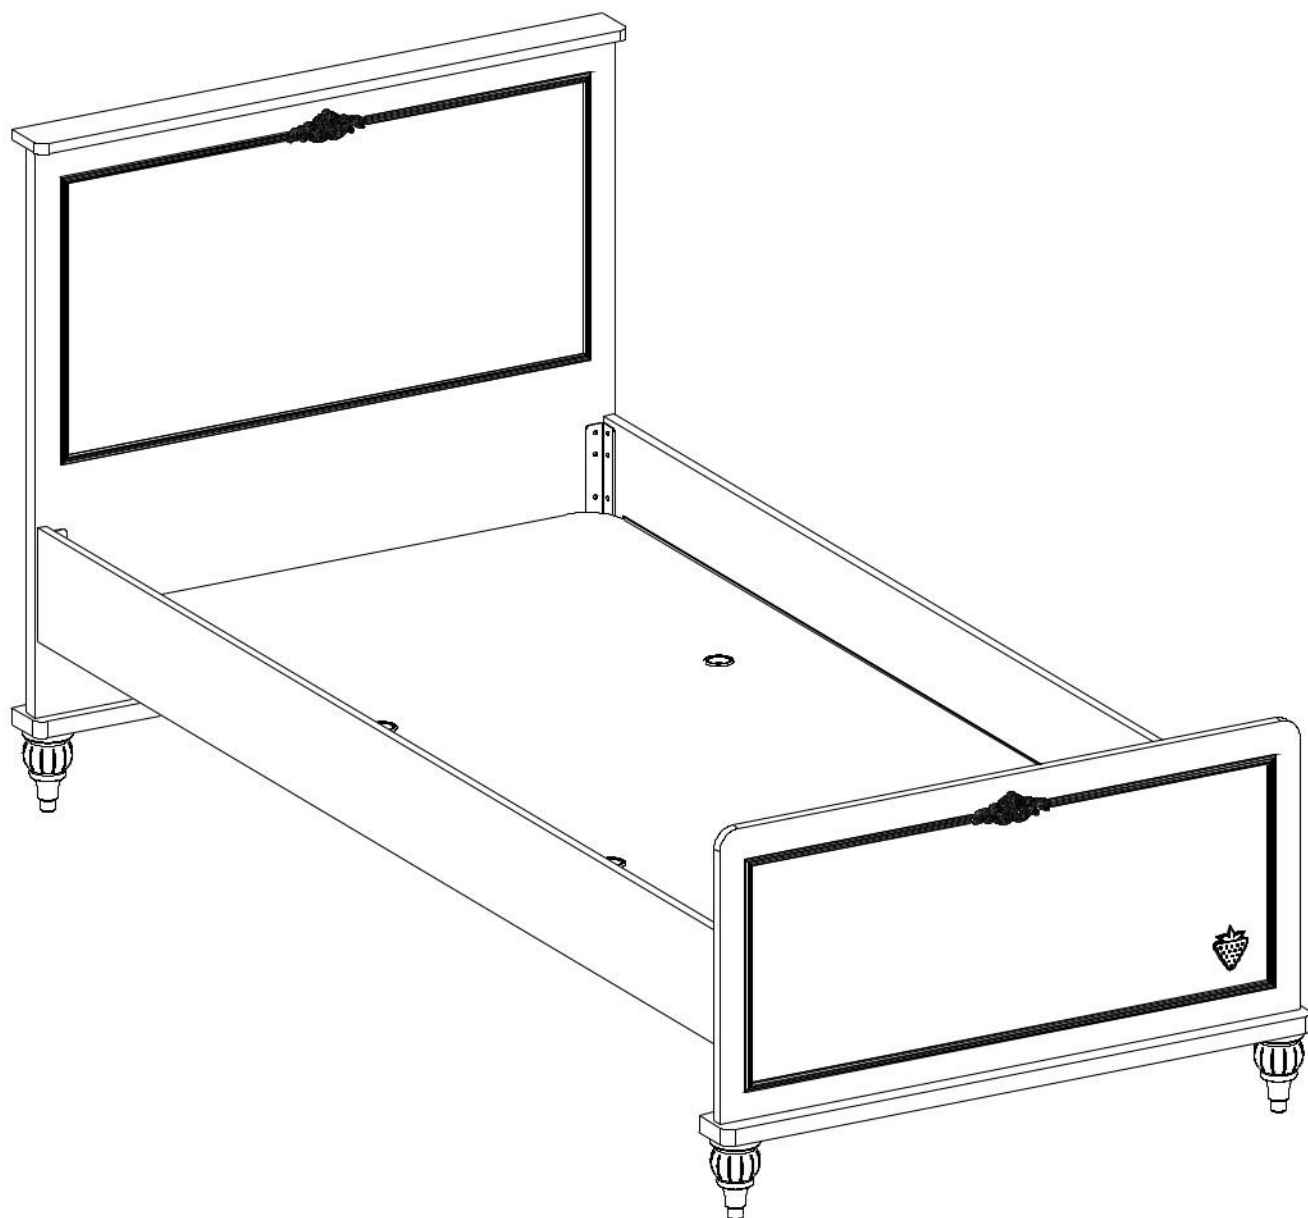

Studentská postel 120x200cm EMA

6