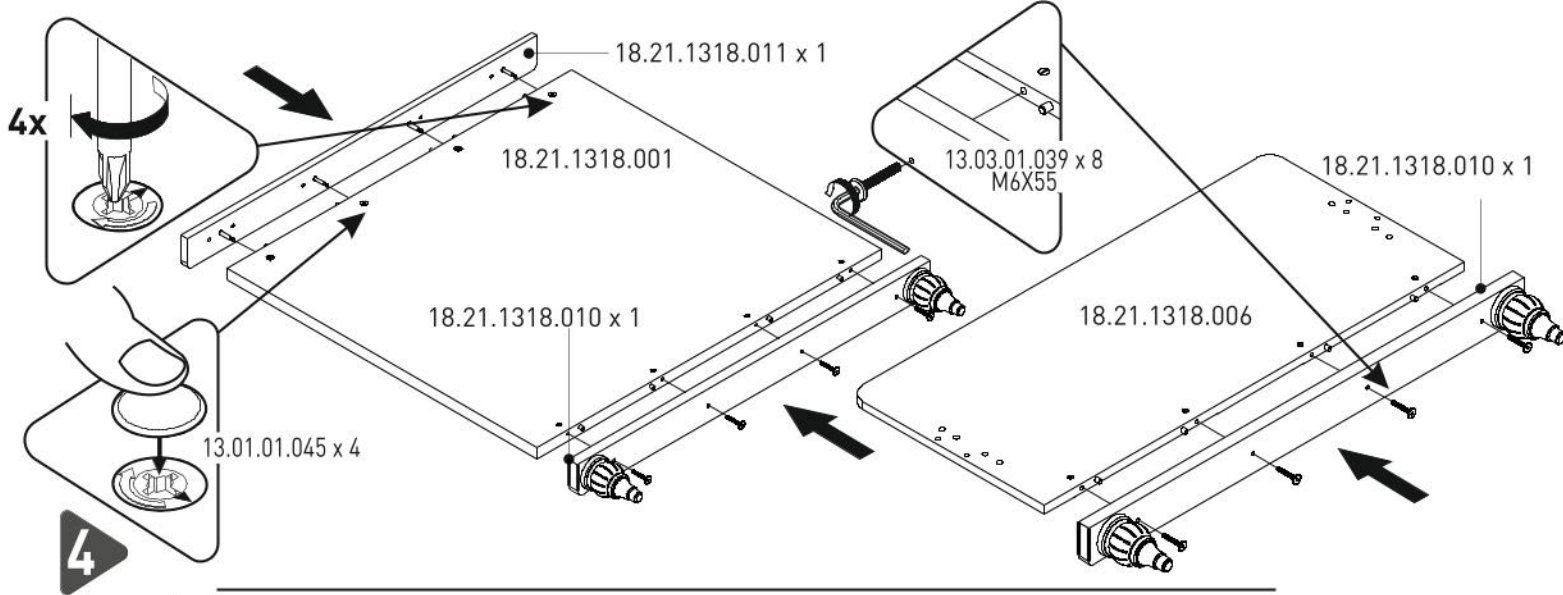

Studentská postel 120x200cm EMA

6