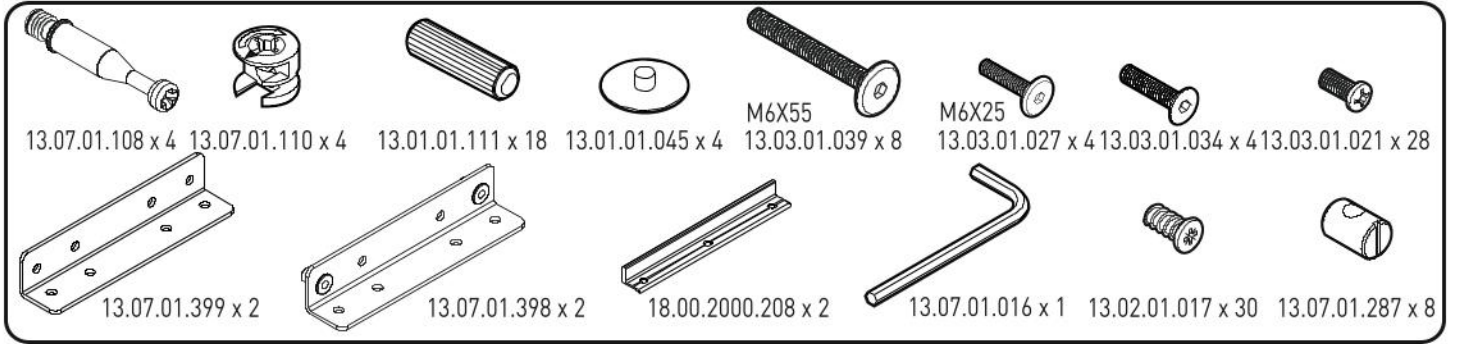

Studentská postel 120x200cm EMA

6