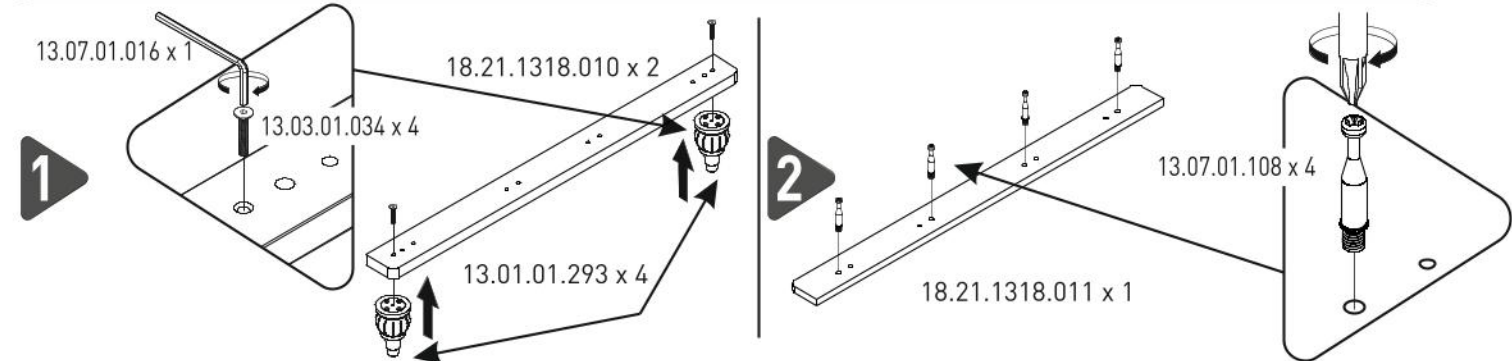

Studentská postel 120x200cm EMA

6