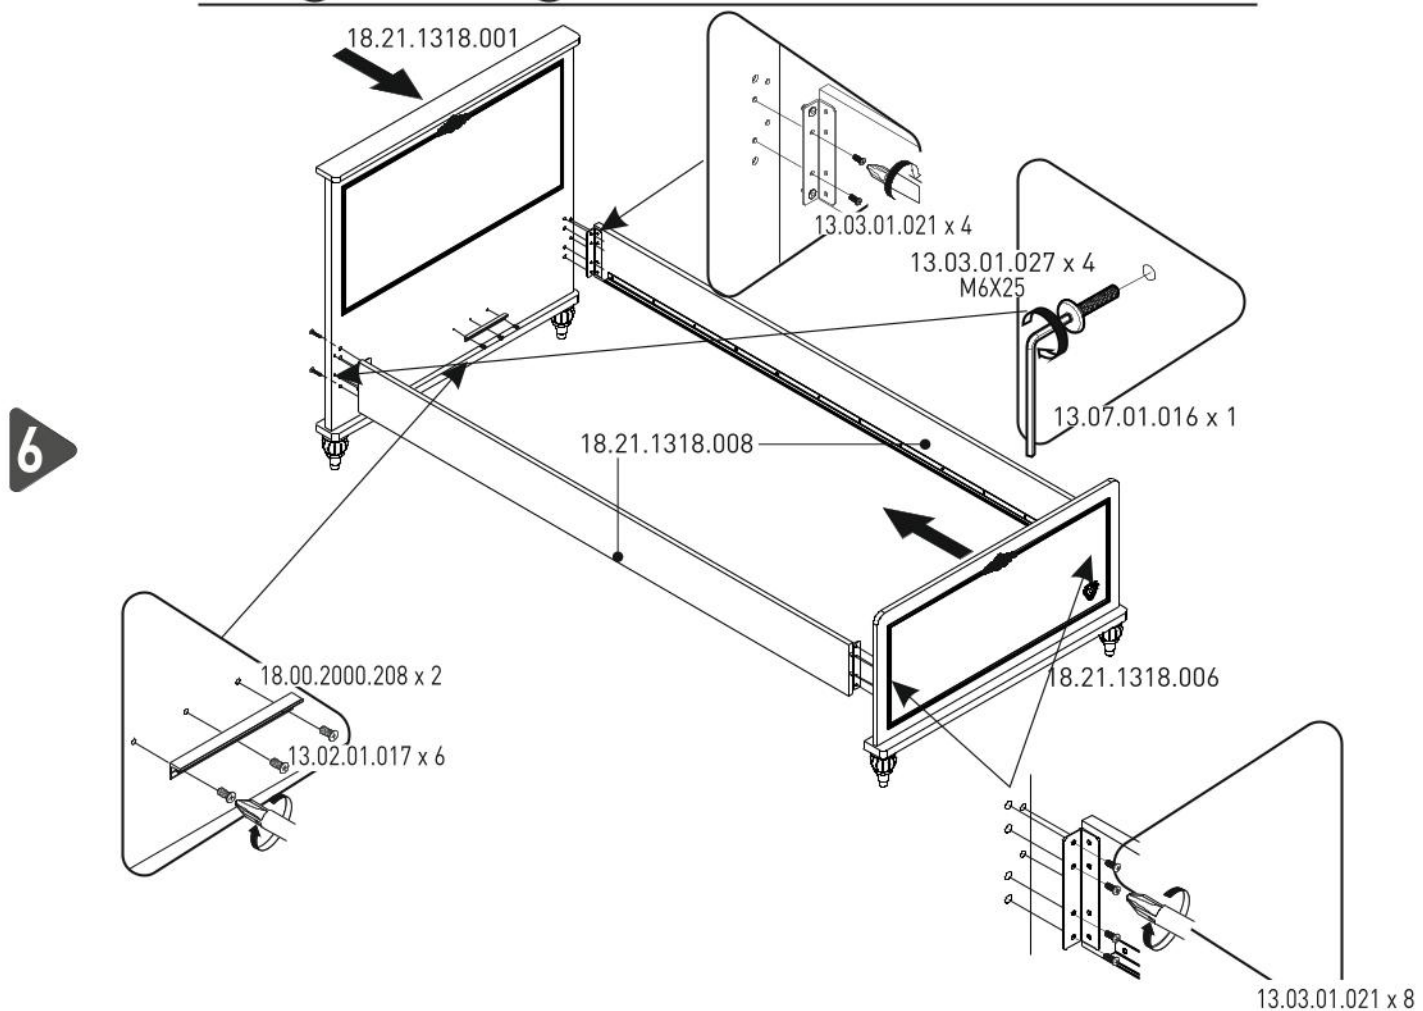

Studentská postel 120x200cm EMA

6