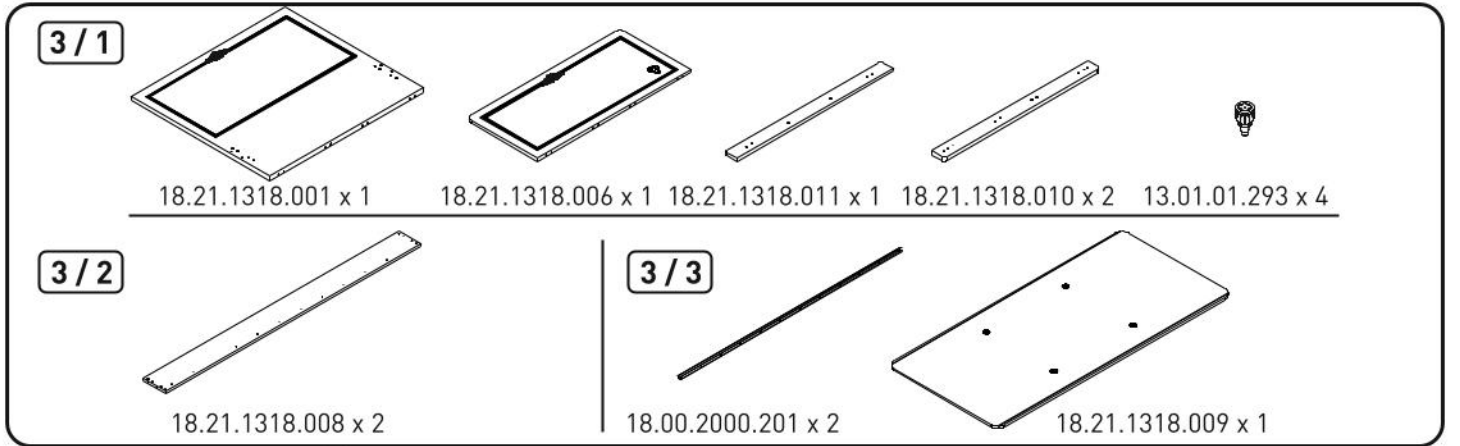

Studentská postel 120x200cm EMA

6