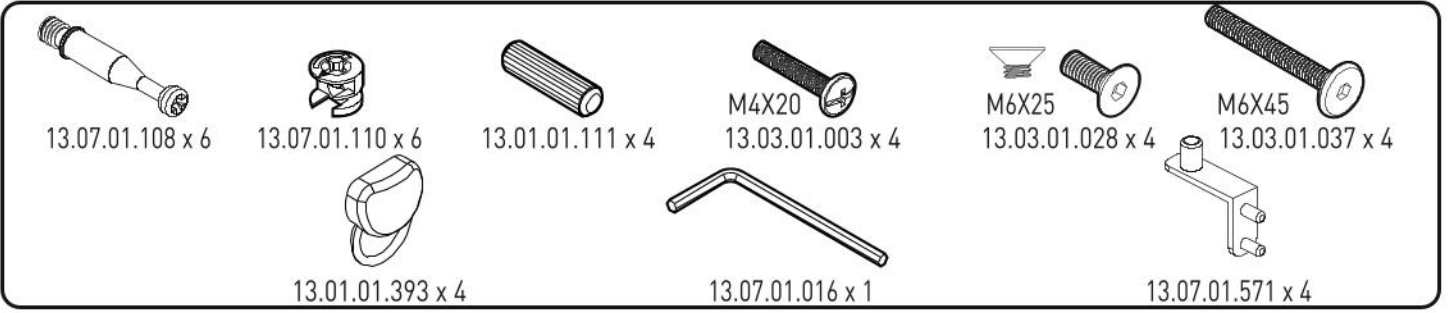

# Postýlka pro miminko 70x140cm EMA

3

4

5