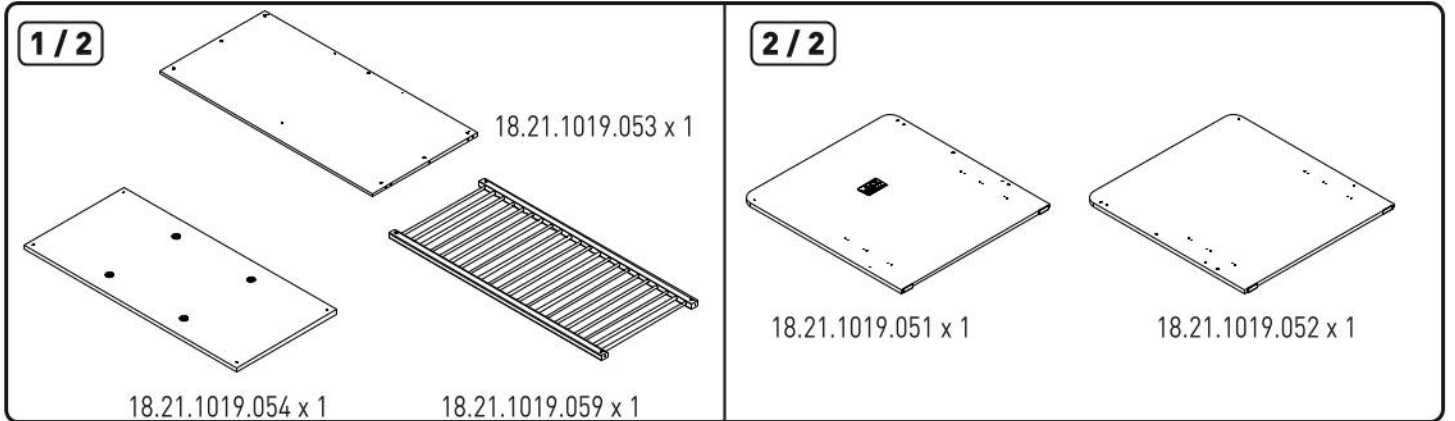

# Postýlka pro miminko 70x140cm EMA

3

4

5