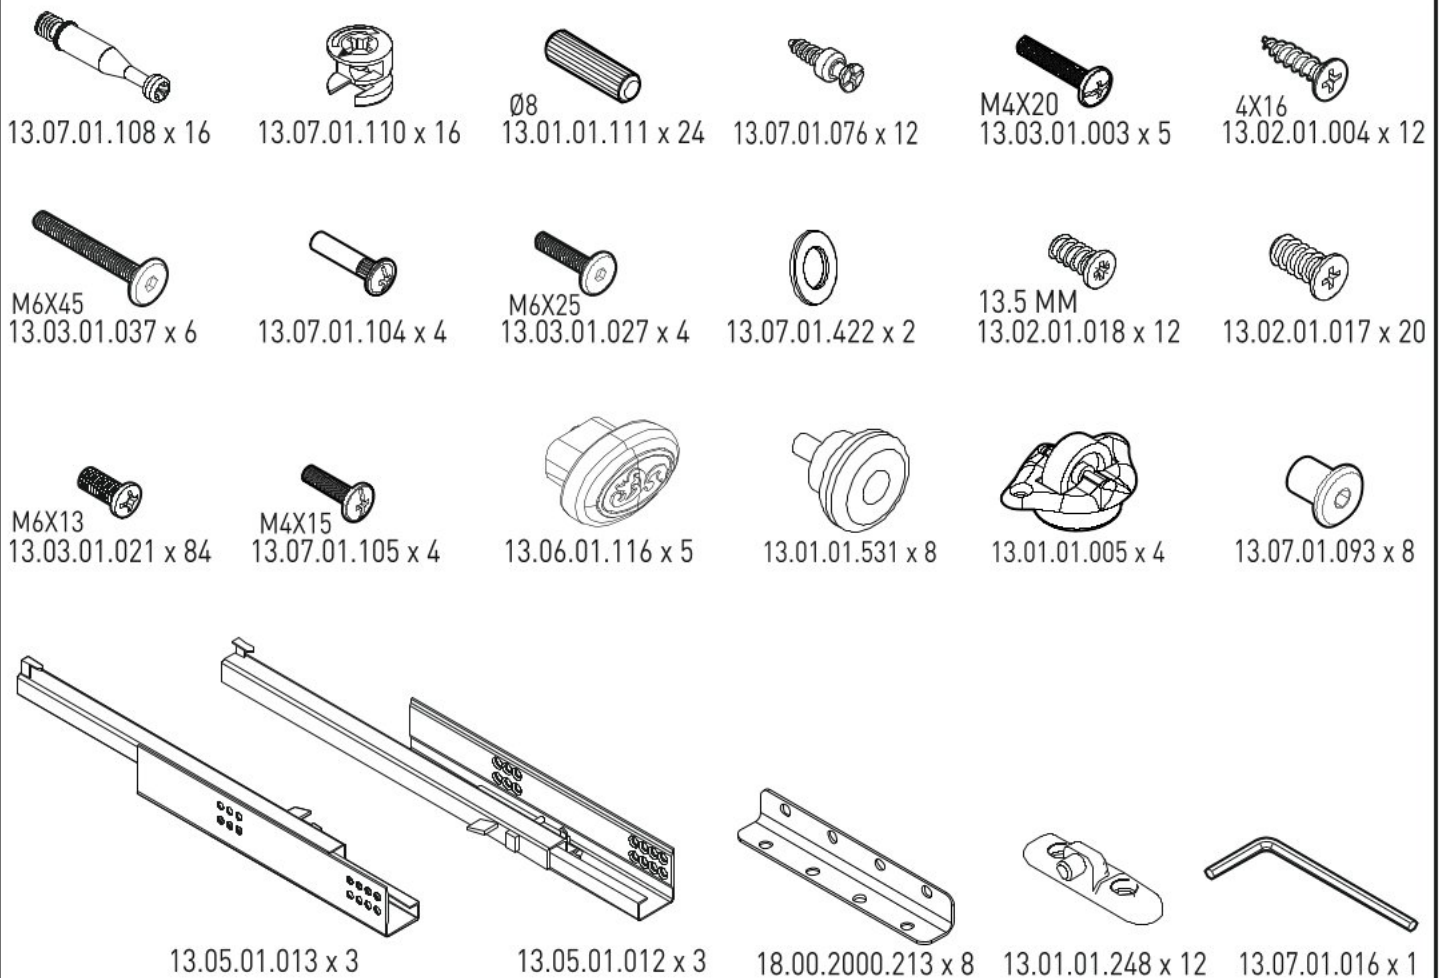

Dětská rostoucí postýlka s přebalovacím pultem CARMEN

6/1

18.21.1015.124 x 1

18.21.1015.125 x 1

18.21.1015.127 x 1

18.21.1015.129 x 1

18.21.1015.130 x 1

18.21.1015.132 x 1

18.21.1015.131 x 2

18.21.1015.133 x 1

18.21.1015.203 x 2

6/2

18.21.1015.151 x 1

18.21.1015.152 x 1

18.00.2000.207 x 2

18.21.1015.128 x 2