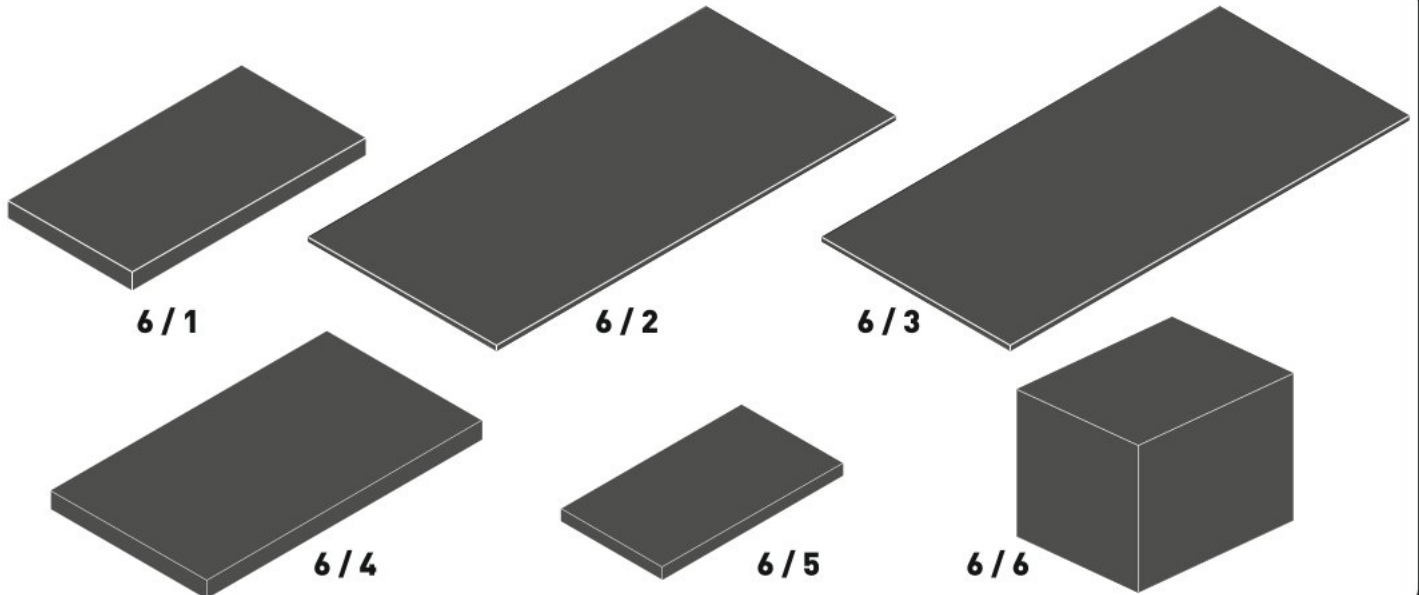

Dětská rostoucí postýlka s přebalovacím pultem CARMEN

6/1

18.21.1015.124 x 1

18.21.1015.125 x 1

18.21.1015.127 x 1

18.21.1015.129 x 1

18.21.1015.130 x 1

18.21.1015.132 x 1

18.21.1015.131 x 2

18.21.1015.133 x 1

18.21.1015.203 x 2

6/2

18.21.1015.151 x 1

18.21.1015.152 x 1

18.00.2000.207 x 2

18.21.1015.128 x 2