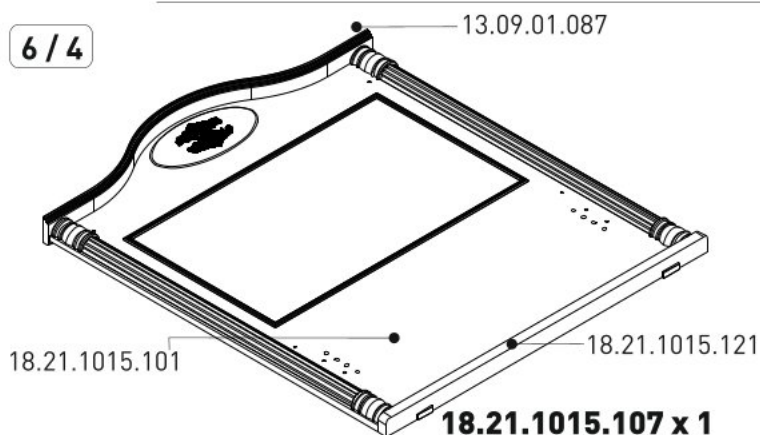

Dětská rostoucí postýlka s přebalovacím pultem CARMEN

6/1

18.21.1015.124 x 1

18.21.1015.125 x 1

18.21.1015.127 x 1

18.21.1015.129 x 1

18.21.1015.130 x 1

18.21.1015.132 x 1

18.21.1015.131 x 2

18.21.1015.133 x 1

18.21.1015.203 x 2

6/2

18.21.1015.151 x 1

18.21.1015.152 x 1

18.00.2000.207 x 2

18.21.1015.128 x 2

18.21.1015.155 x 1

6/3

18.21.1015.150 x 2

18.21.1015.113 x 1

18.21.1015.119 x 1

18.21.1015.144 x 1

18.21.1015.149 x 1

6/4

18.21.1015.107 x 1

18.21.1015.108 x 1

6/5

18.21.1015.120 x 3

6/6

18.21.1015.158 x 3

1

2