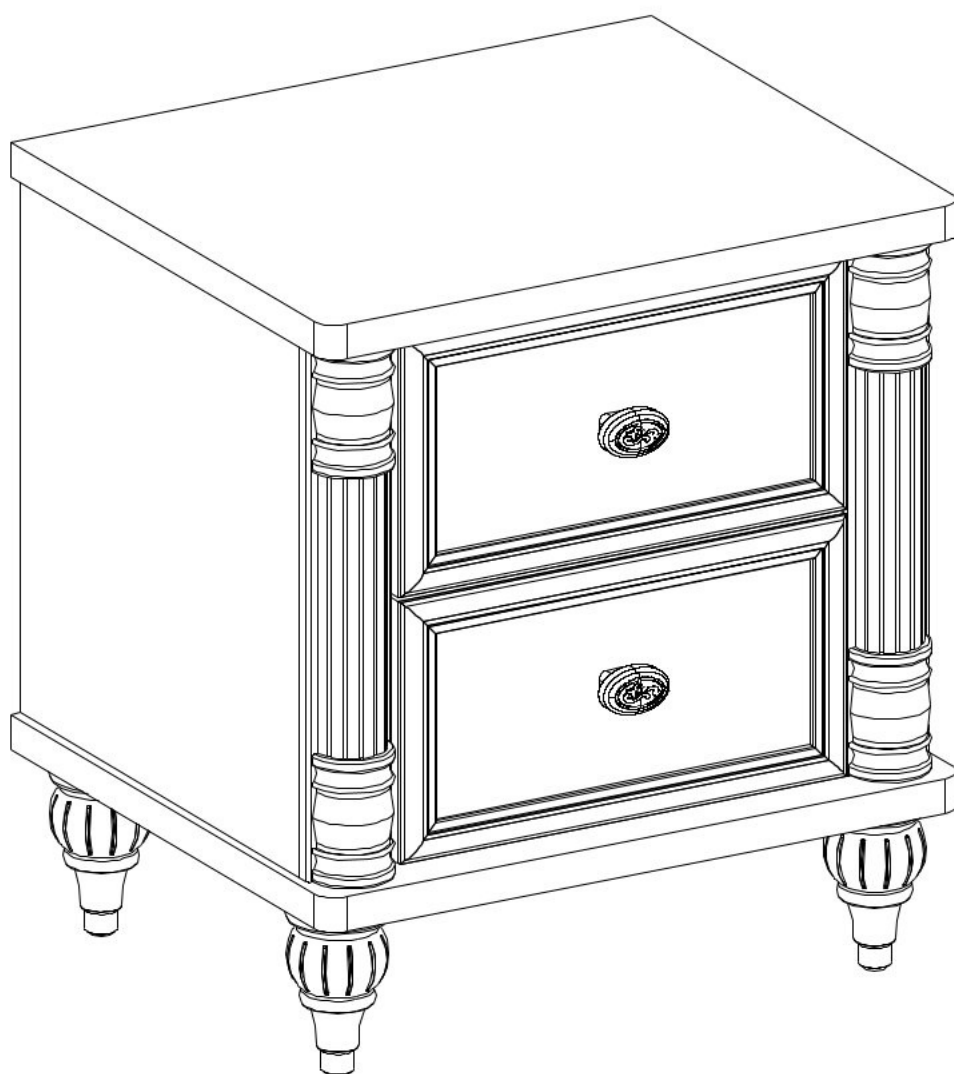

Noční stolek CARMEN

1/1

13.07.01.110 x 28

M6
13.07.01.108 x 24

M4
13.07.01.549 x 4

13.01.01.111 x 32

13.01.01.045 x 24

13.06.01.116 x 2