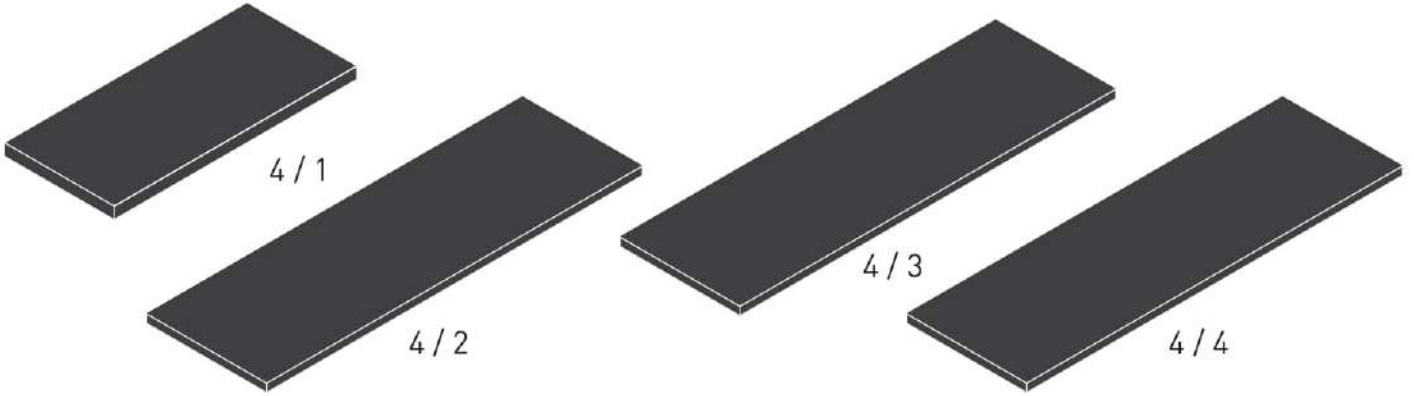

Třídveřová šatní skříň se zrcadlem

PURE

13.07.01.445 x 12

13.07.01.446 x 12

13.01.01.111 x 12

13.02.01.004 x 56

13.07.01.076 x 20

13.01.01.045 x 12

M4X25
13.03.01.052 x 4

M6X13
13.03.01.021 x 1

M6X25
13.03.01.027 x 2

13.02.01.018 x 10

13.01.01.166 x 2

13.07.01.447 x 2

13.07.01.131 x 2

13.04.01.013 x 12

13.01.01.175 x 1

13.07.01.016 x 1

13.02.01.011 x 1

13.04.01.011 x 4

13.04.01.012 x 8

13.07.01.135 x 1

13.04.01.009 x 2

13.04.01.008 x 1