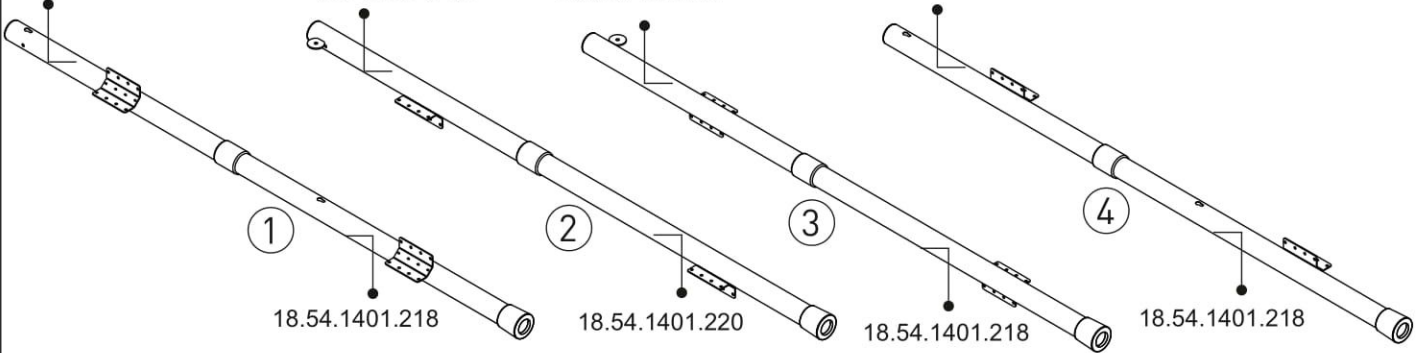

Patrová postel 90x200cm

PURE

5 / 1

5 / 2

5 / 3

5 / 4

5 / 5

13.03.01.029 x 4
M6X30

5/1

18.54.1401.214

18.54.1401.215

18.54.1401.216

18.54.1401.217

18.54.1401.221x1

18.54.1401.222x1

18.54.1401.223x1

18.54.1401.224x1

5/2

5/3

5/4

5/5

5

6

7