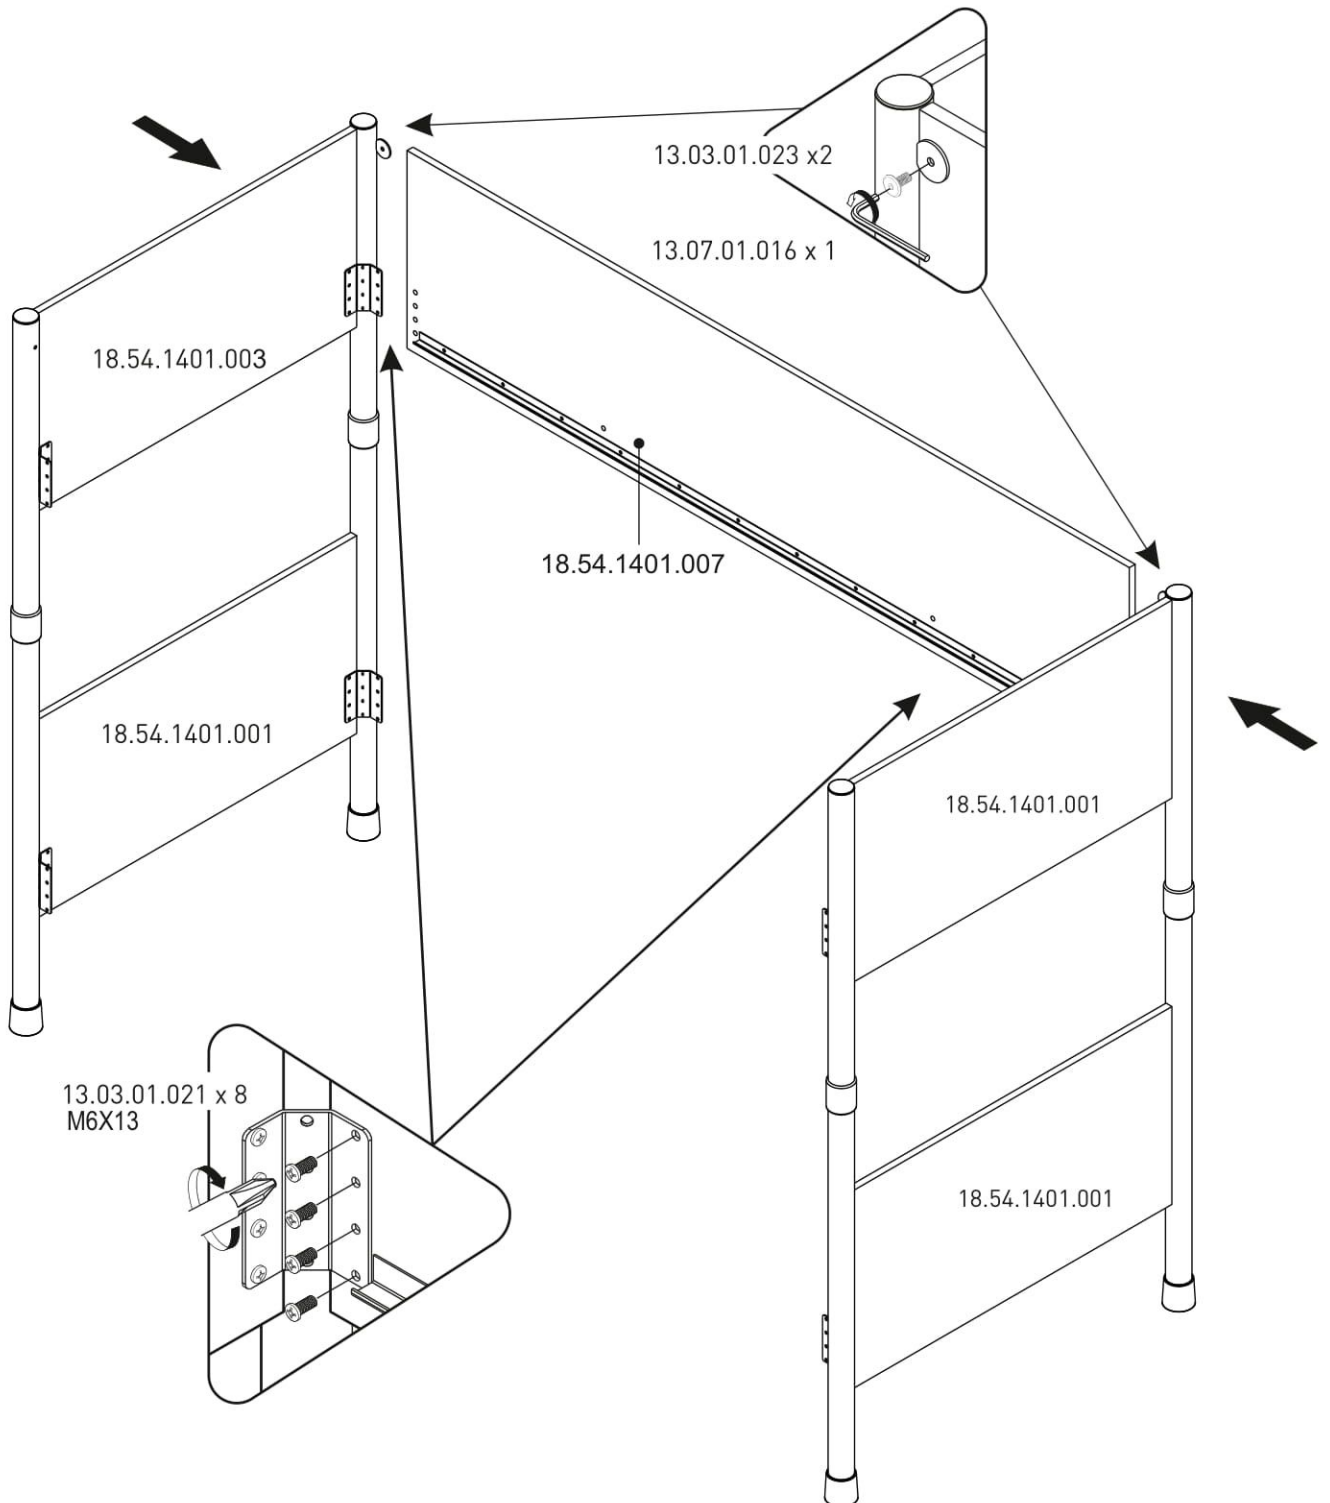

Patrová postel 90x200cm

PURE

5 / 1

5 / 2

5 / 3

5 / 4

5 / 5

13.03.01.029 x 4
M6X30

5/1

18.54.1401.214

18.54.1401.215

18.54.1401.216

18.54.1401.217

18.54.1401.221x1

18.54.1401.222x1

18.54.1401.223x1

18.54.1401.224x1

5/2

5/3

5/4

5/5

5

6

7

15

16

13.03.01.029 x 4
M6X30

13.07.01.016 x 1

5

6

7

8