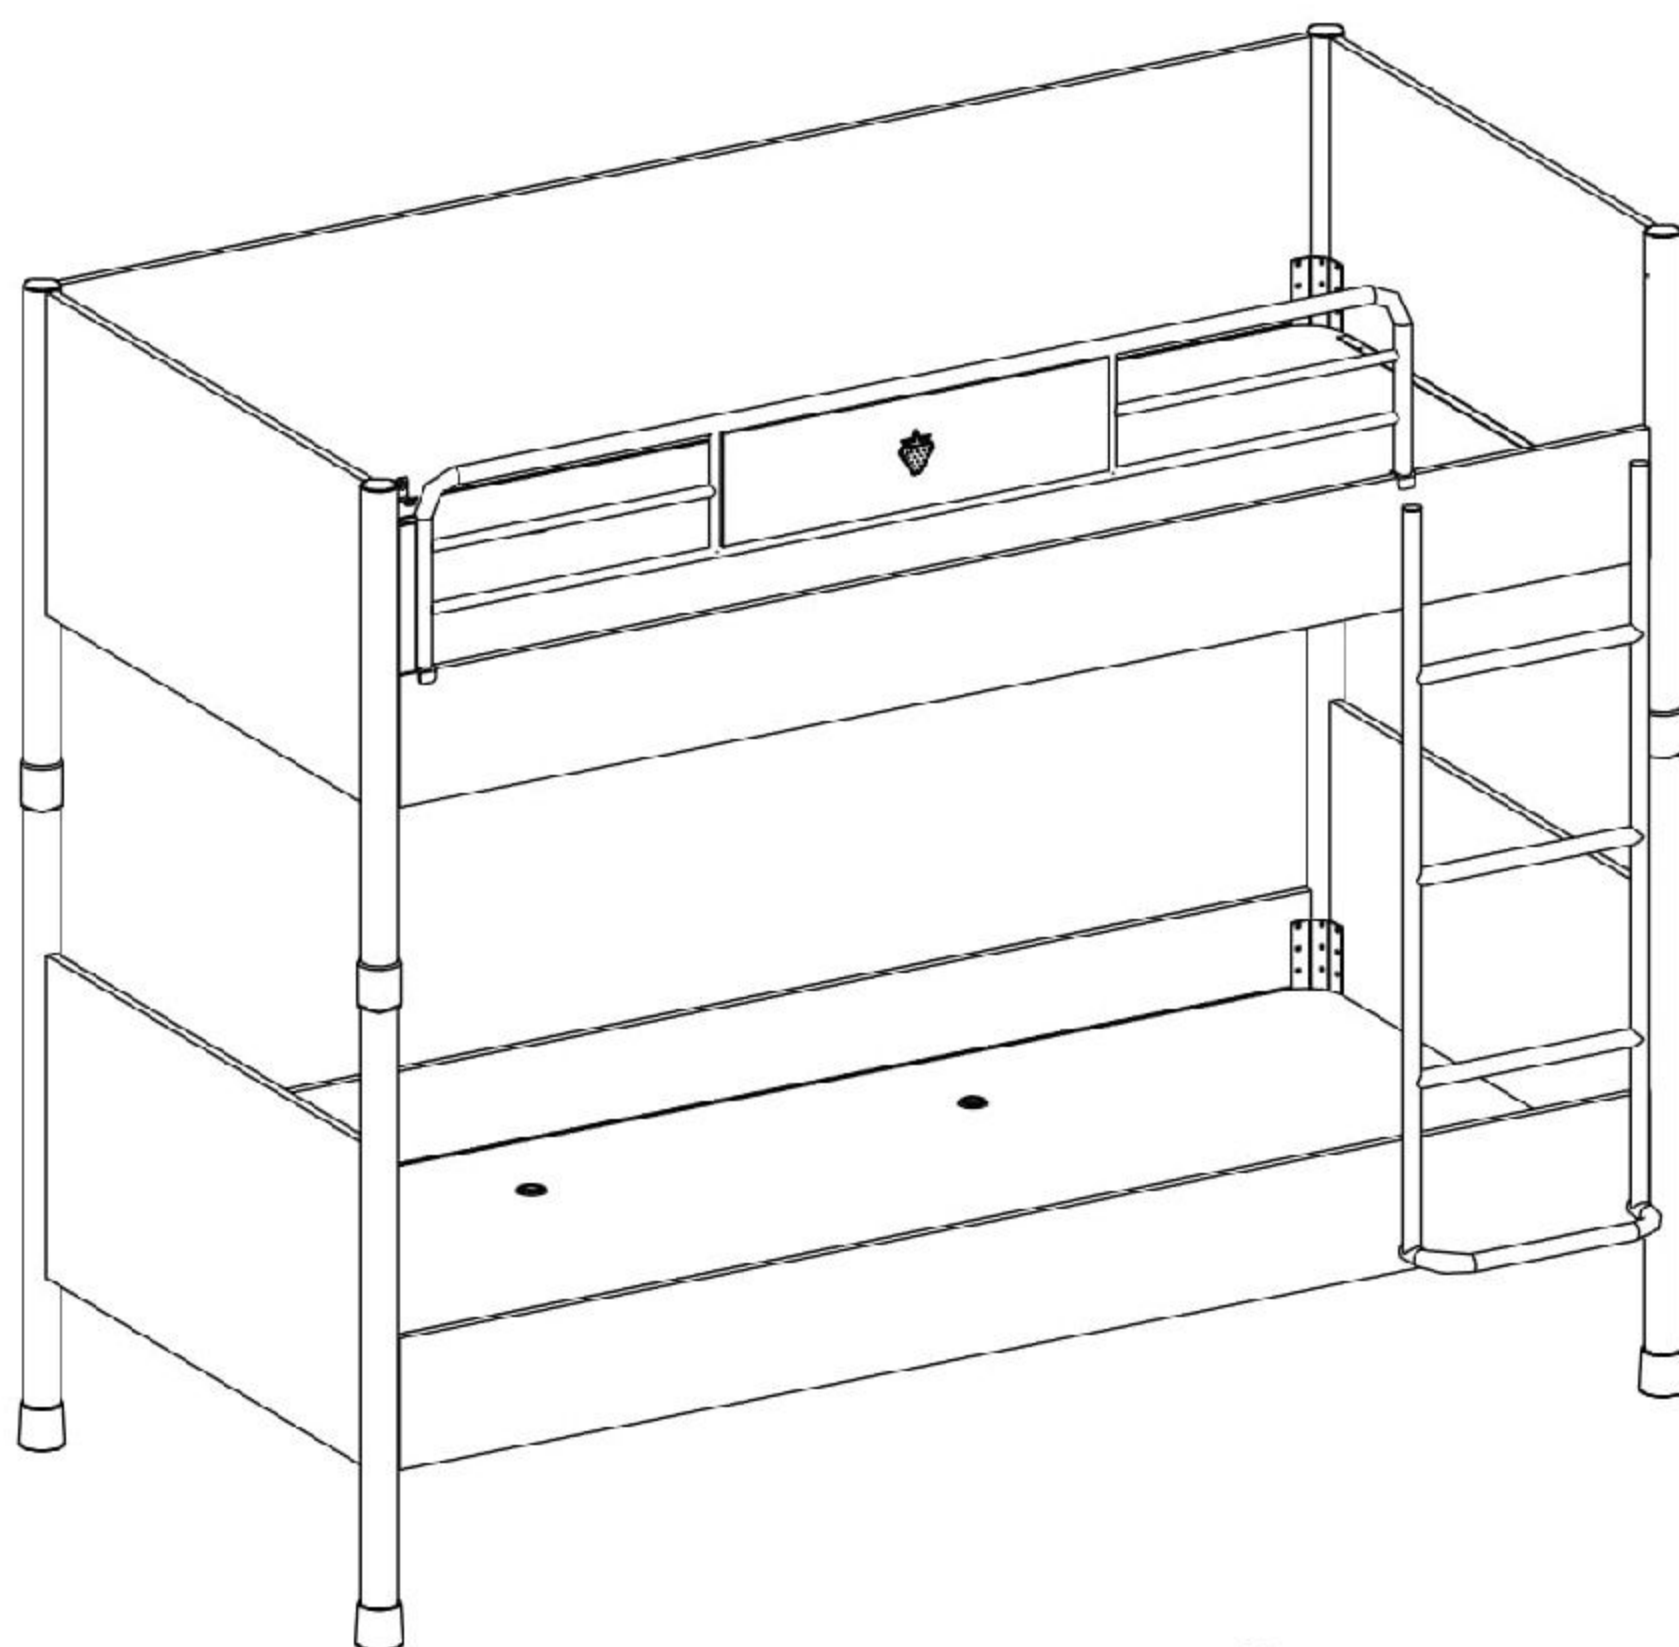

Patrová postel 90x200cm

PURE

5 / 1

5 / 2

5 / 3

5 / 4

5 / 5

13.03.01.029 x 4
M6X30

5/1

18.54.1401.214

18.54.1401.215

18.54.1401.216

18.54.1401.217

18.54.1401.221x1

18.54.1401.222x1

18.54.1401.223x1

18.54.1401.224x1

5/2

5/3

5/4

5/5

5

6

7