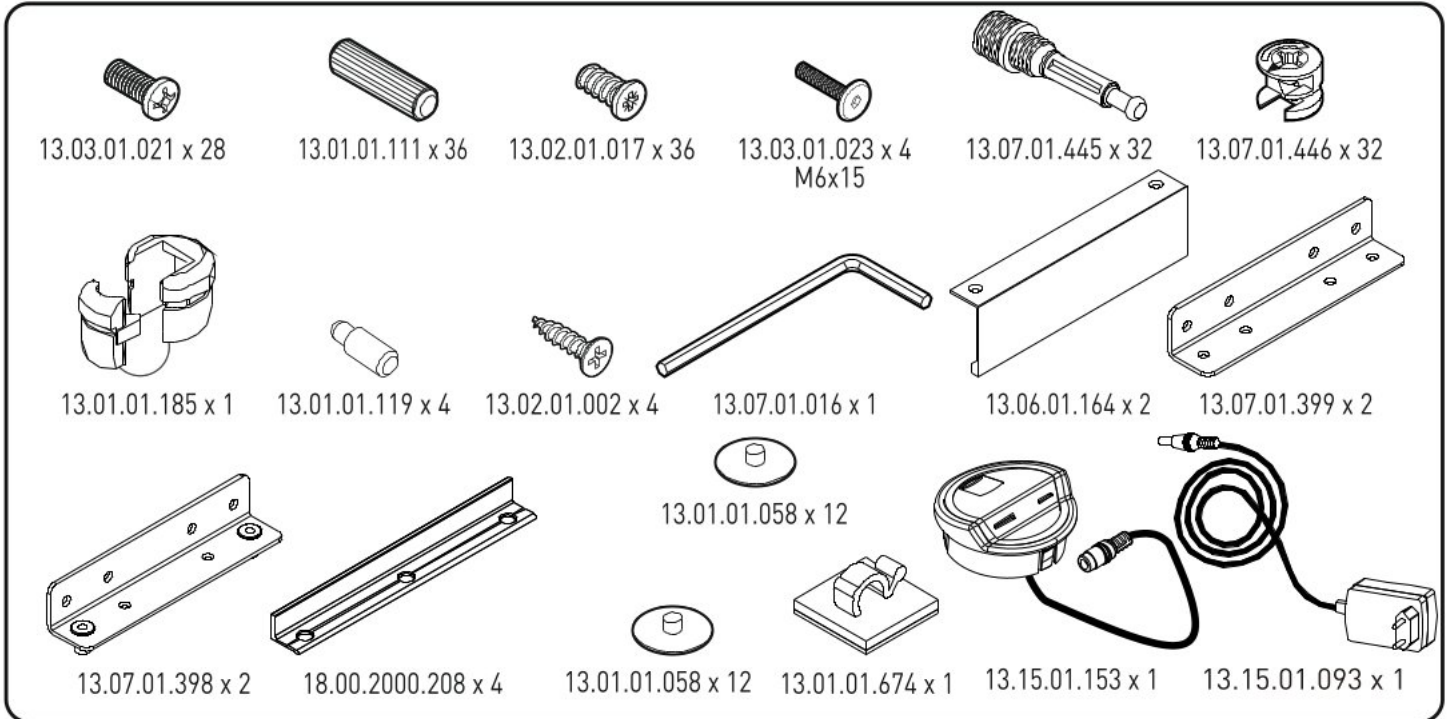

Studentská postel 120x200cm SIRIUS

5

6

7

8

9

10

11