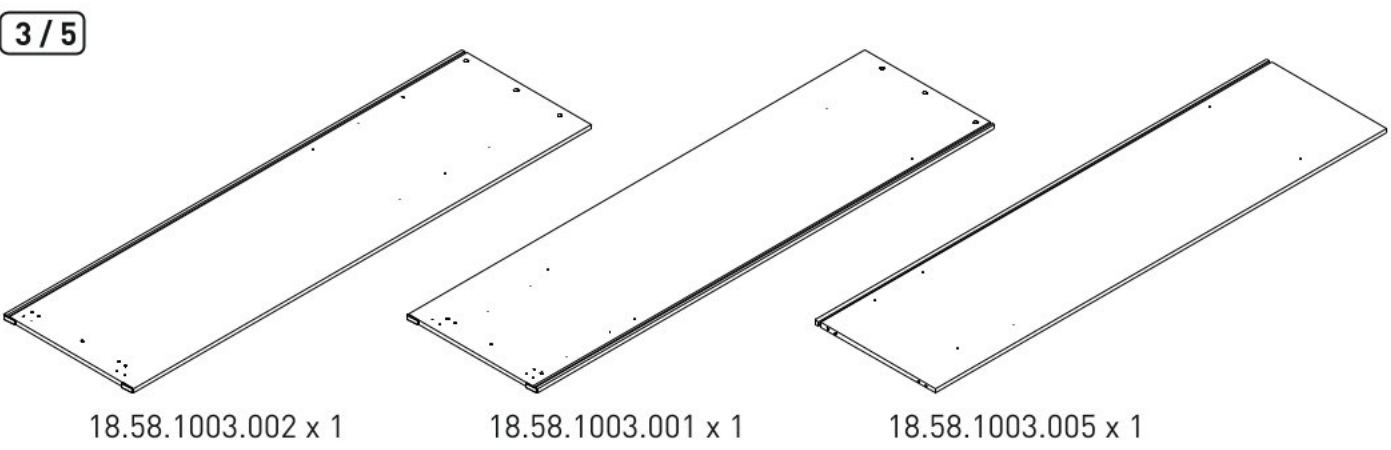

Šatní skříň s posuvnými dveřmi SIRIUS

1/5

2/5

3/5

4 / 5

18.58.1003.201 x 2

18.58.1003.022 x 1

18.58.1003.020 x 1

5 / 5

18.58.1003.201 x 2

18.58.1003.023 x 1

18.58.1003.021 x 1

1

2

3

4