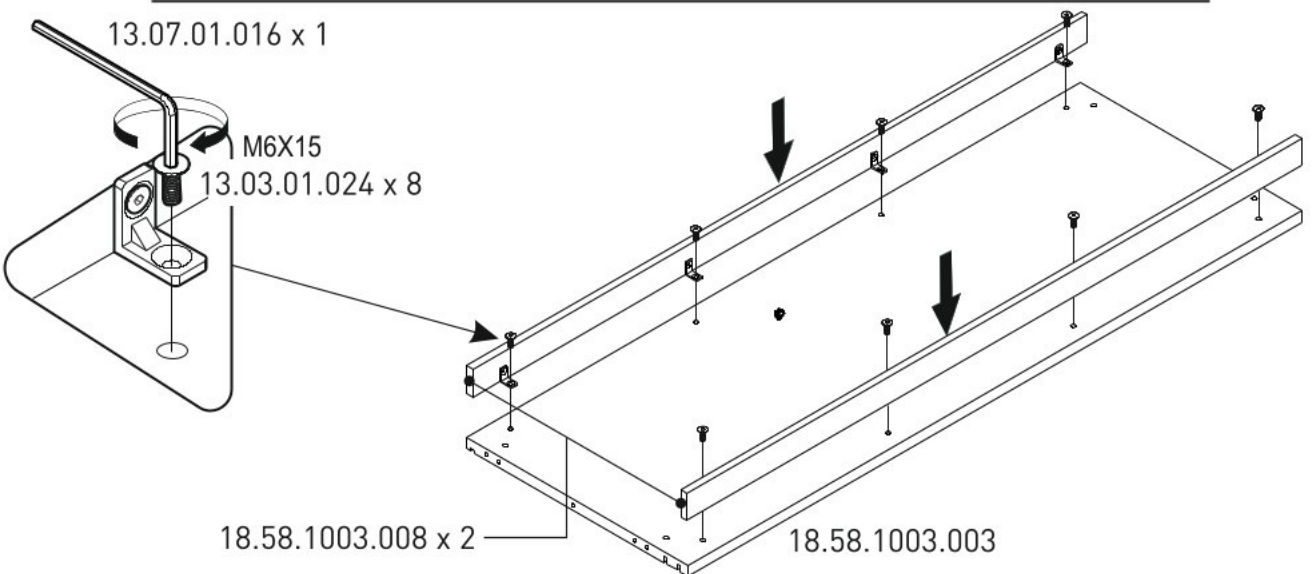

Šatní skříň s posuvnými dveřmi SIRIUS

1/5

2/5

3/5

4 / 5

18.58.1003.201 x 2

18.58.1003.022 x 1

18.58.1003.020 x 1

5 / 5

18.58.1003.201 x 2

18.58.1003.023 x 1

18.58.1003.021 x 1

1

2

3

4