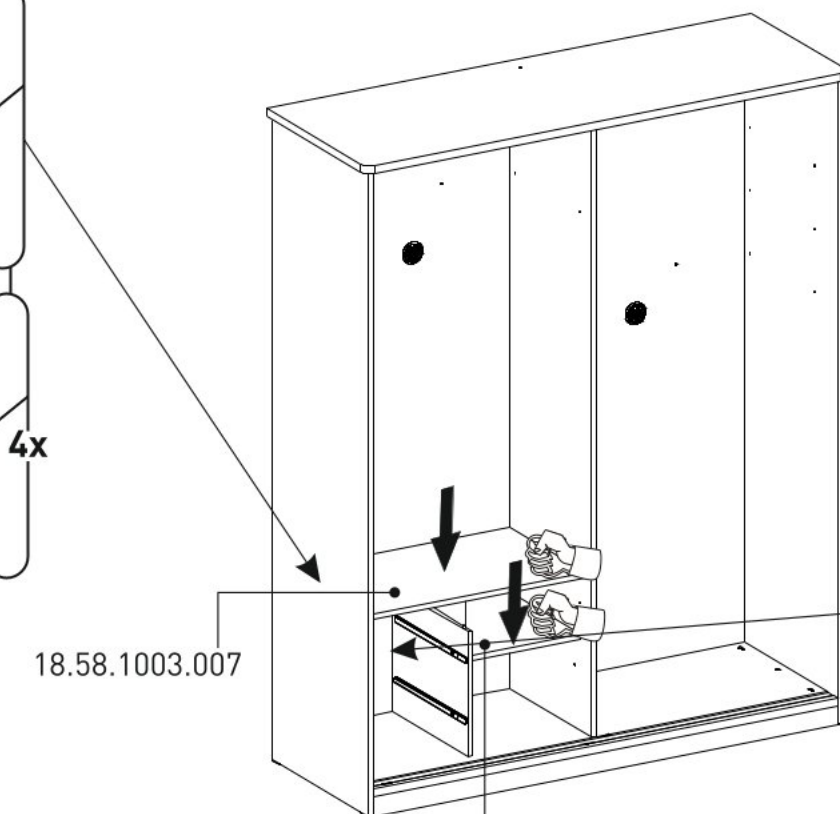

Šatní skříň s posuvnými dveřmi SIRIUS

1/5

2/5

3/5

4 / 5

18.58.1003.201 x 2

18.58.1003.022 x 1

18.58.1003.020 x 1

13

1

2

14

15

18.58.1003.009

16

18.58.1003.007