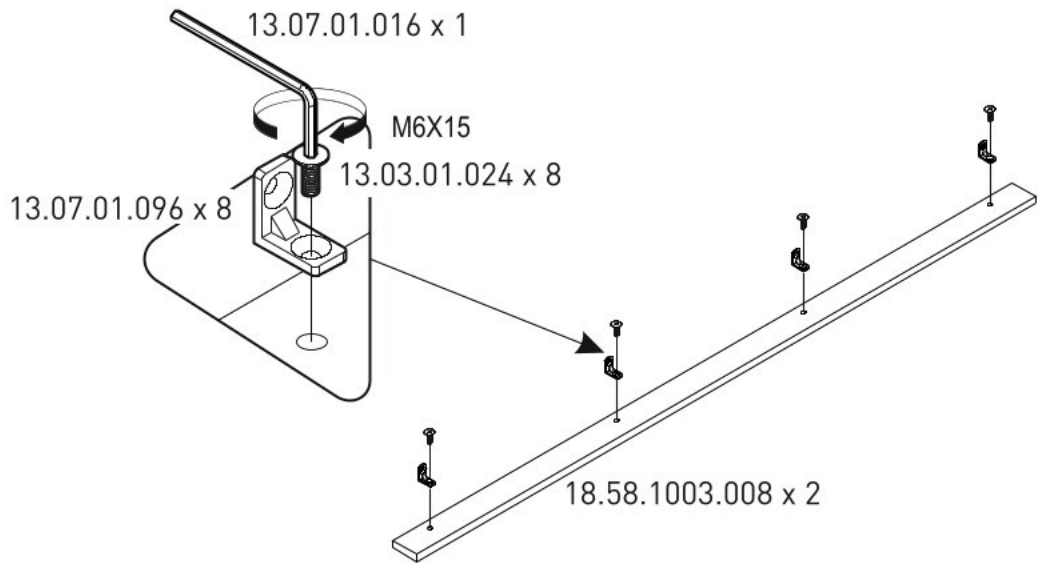

Šatní skříň s posuvnými dveřmi SIRIUS

1/5

2/5

3/5

4 / 5

18.58.1003.201 x 2

18.58.1003.022 x 1

18.58.1003.020 x 1

5 / 5

18.58.1003.201 x 2

18.58.1003.023 x 1

18.58.1003.021 x 1

1

2

3

4

18.58.1003.019

4x

17

18

19

20

21

22