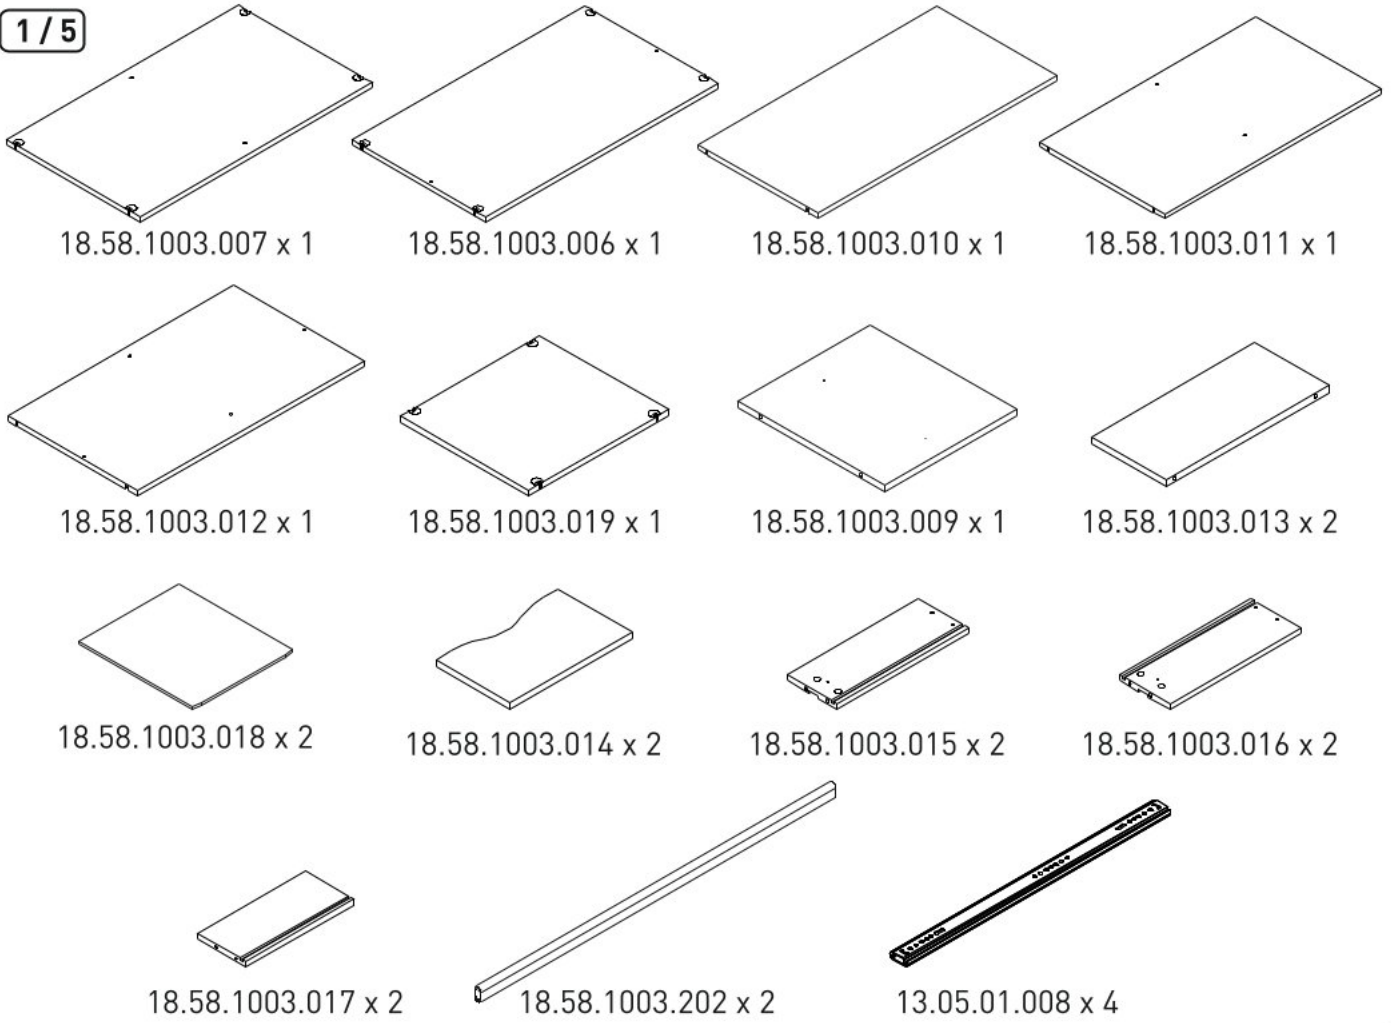

Šatní skříň s posuvnými dveřmi SIRIUS

1/5

2/5

3/5

4 / 5

18.58.1003.201 x 2

18.58.1003.022 x 1

18.58.1003.020 x 1

5 / 5

18.58.1003.201 x 2

18.58.1003.023 x 1

18.58.1003.021 x 1

1

2

3

4

18.58.1003.019

4x

17

18

19

20

21

22