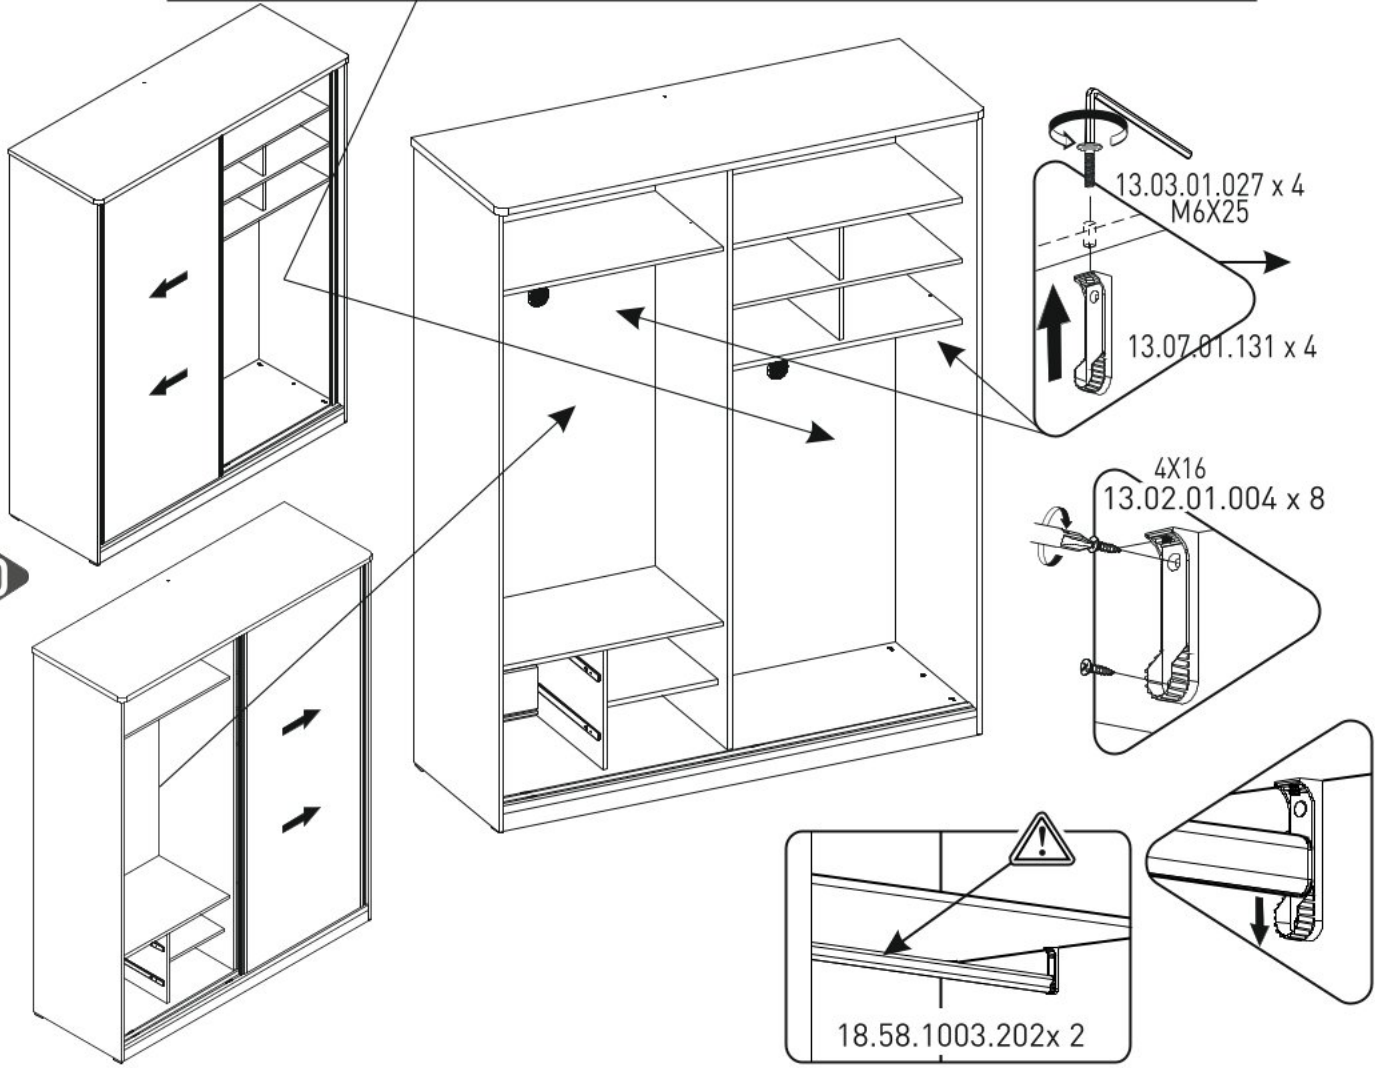

Šatní skříň s posuvnými dveřmi SIRIUS

1/5

2/5

3/5

4 / 5

18.58.1003.201 x 2

18.58.1003.022 x 1

18.58.1003.020 x 1

18.58.1003.019

4x

17

18

19

20

21

22