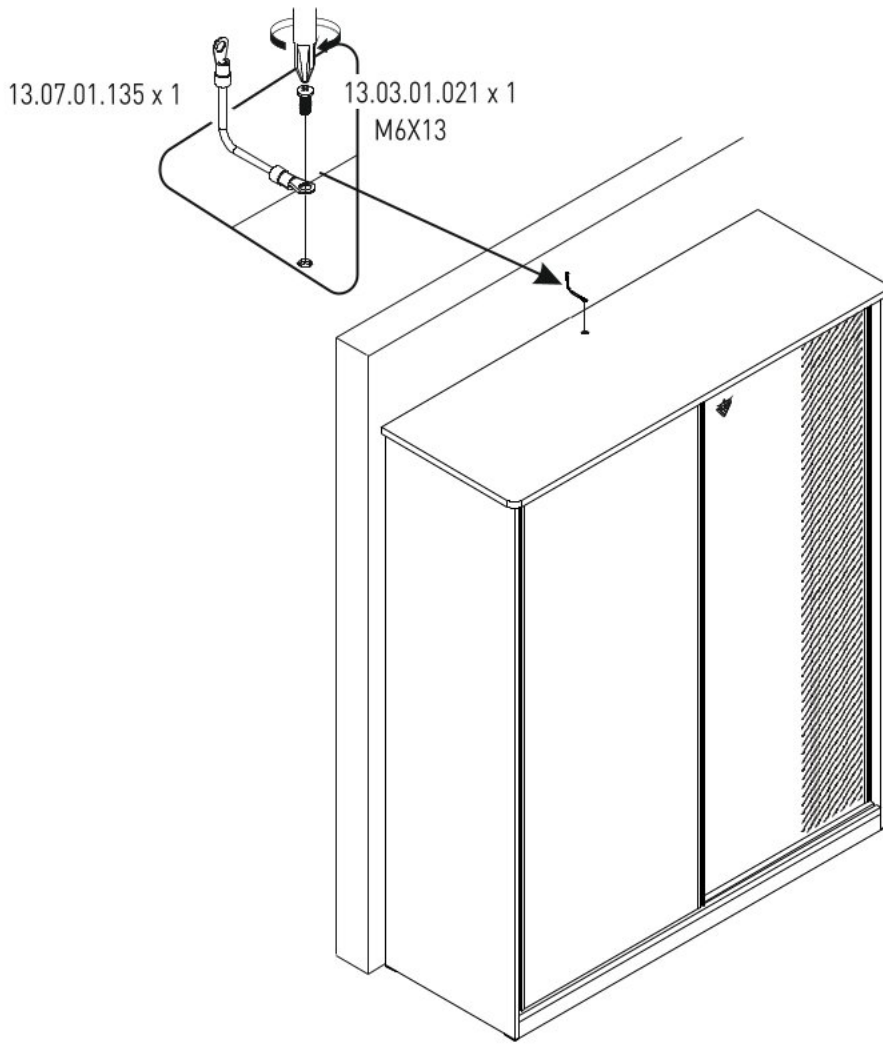

Šatní skříň s posuvnými dveřmi SIRIUS

1/5

2/5

3/5

4 / 5

18.58.1003.201 x 2

18.58.1003.022 x 1

18.58.1003.020 x 1

23

24

25

26

27

28

29