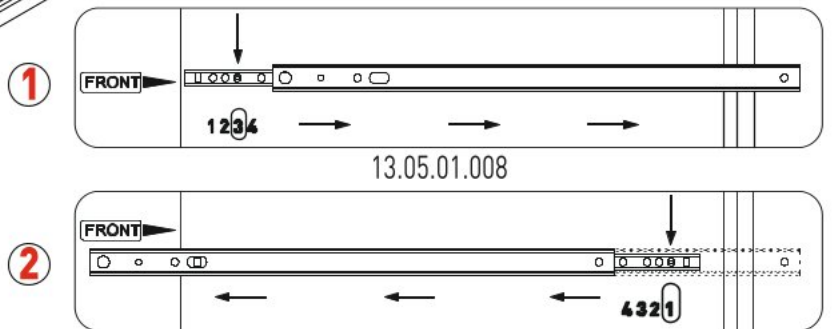

Šatní skříň s posuvnými dveřmi SIRIUS

1/5

2/5

3/5

4 / 5

18.58.1003.201 x 2

18.58.1003.022 x 1

18.58.1003.020 x 1

5 / 5

18.58.1003.201 x 2

18.58.1003.023 x 1

18.58.1003.021 x 1

1

2

3

4

5

6

7

8

9

10

11

12

18.58.1003.019

4x

17

18

19

20

21

22