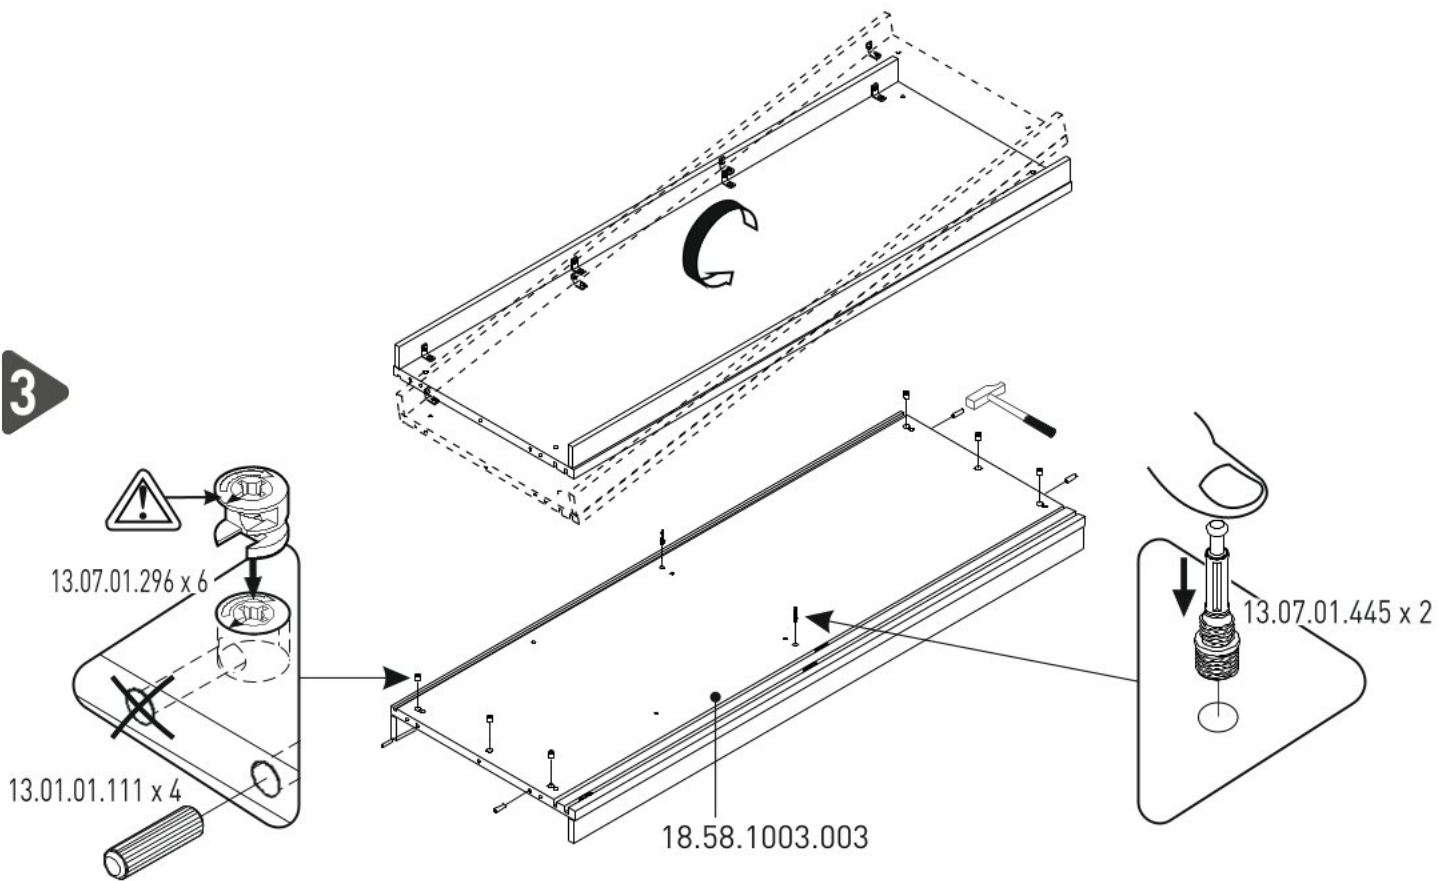

Šatní skříň s posuvnými dveřmi SIRIUS

1/5

2/5

3/5

4 / 5

18.58.1003.201 x 2

18.58.1003.022 x 1

18.58.1003.020 x 1

5 / 5

18.58.1003.201 x 2

18.58.1003.023 x 1

18.58.1003.021 x 1

1

2

3

4