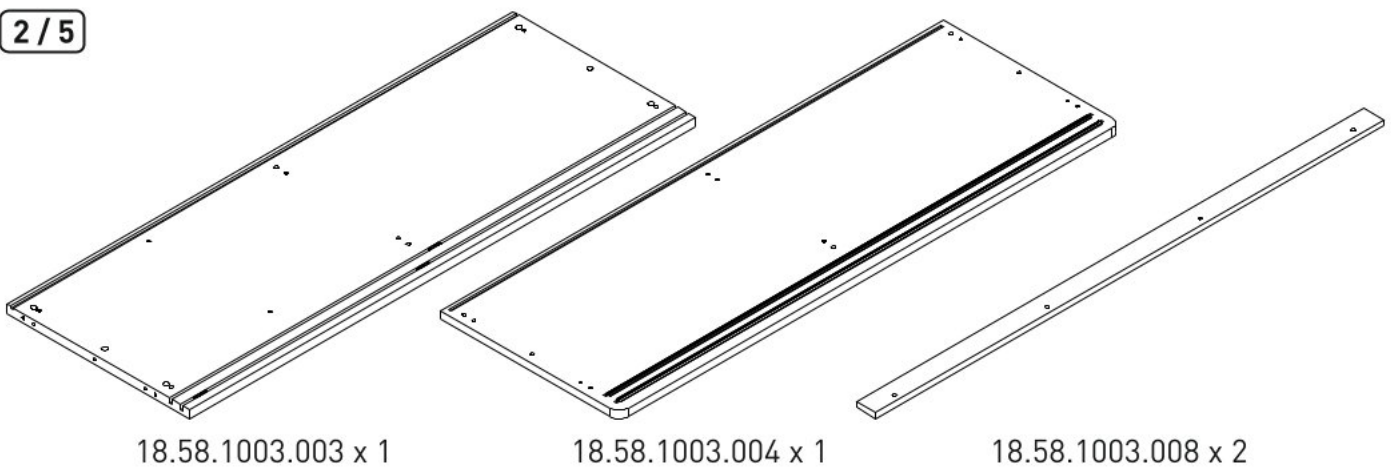

Šatní skříň s posuvnými dveřmi SIRIUS

1/5

2/5

3/5

4 / 5

18.58.1003.201 x 2

18.58.1003.022 x 1

18.58.1003.020 x 1

5 / 5

18.58.1003.201 x 2

18.58.1003.023 x 1

18.58.1003.021 x 1

1

2

3

4