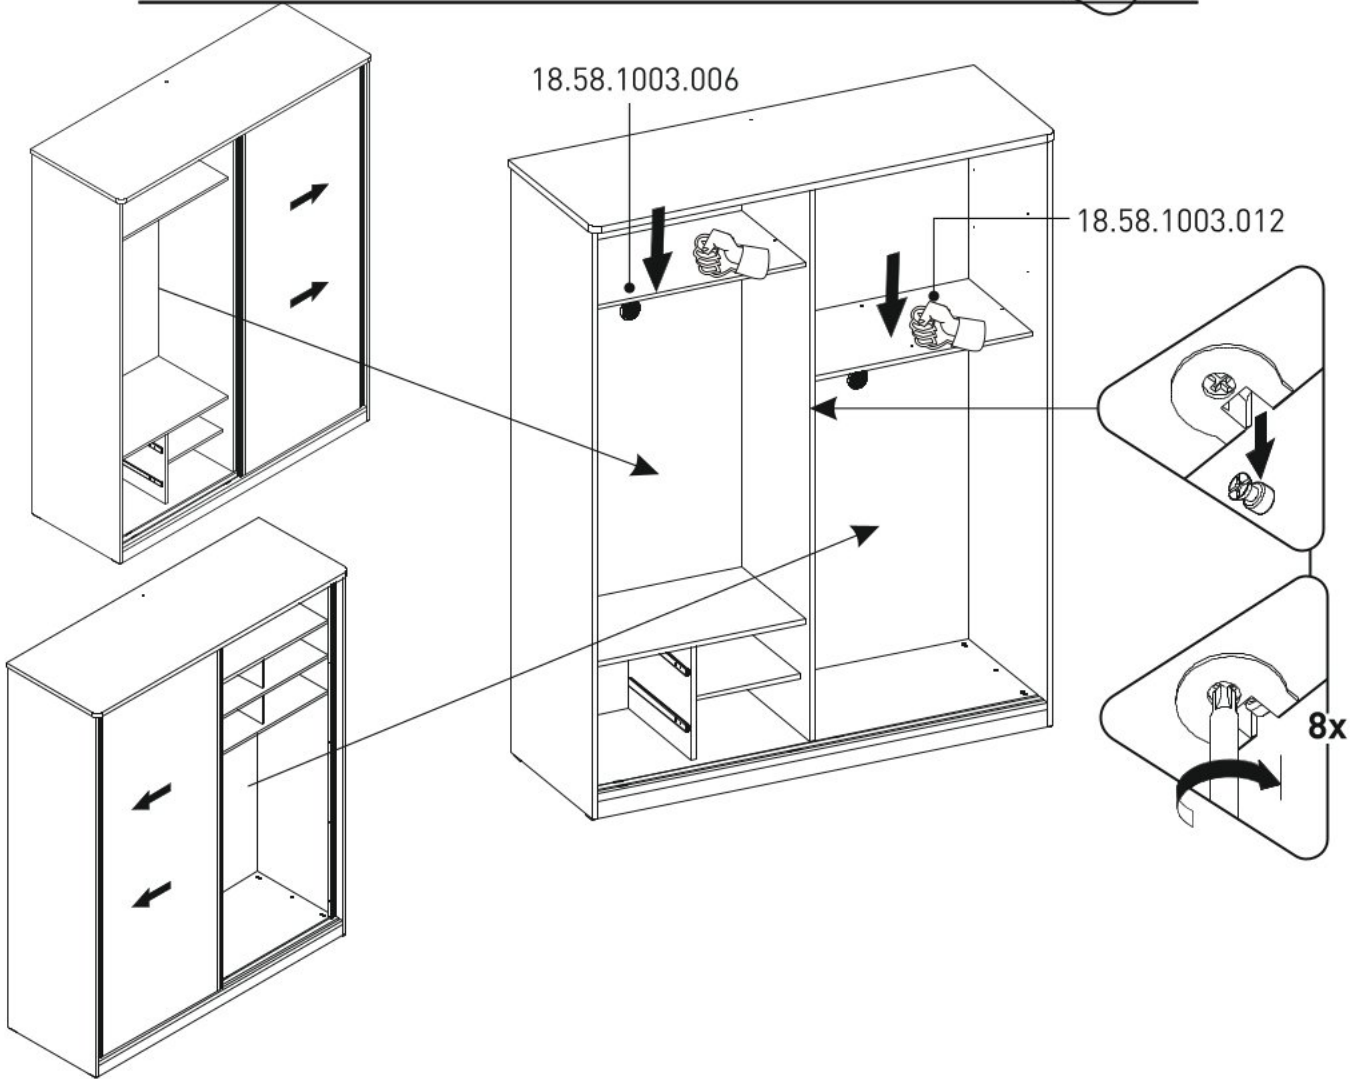

Šatní skříň s posuvnými dveřmi SIRIUS

1/5

2/5

3/5

4 / 5

18.58.1003.201 x 2

18.58.1003.022 x 1

18.58.1003.020 x 1

18.58.1003.019

4x

17

18

19

20

21

22