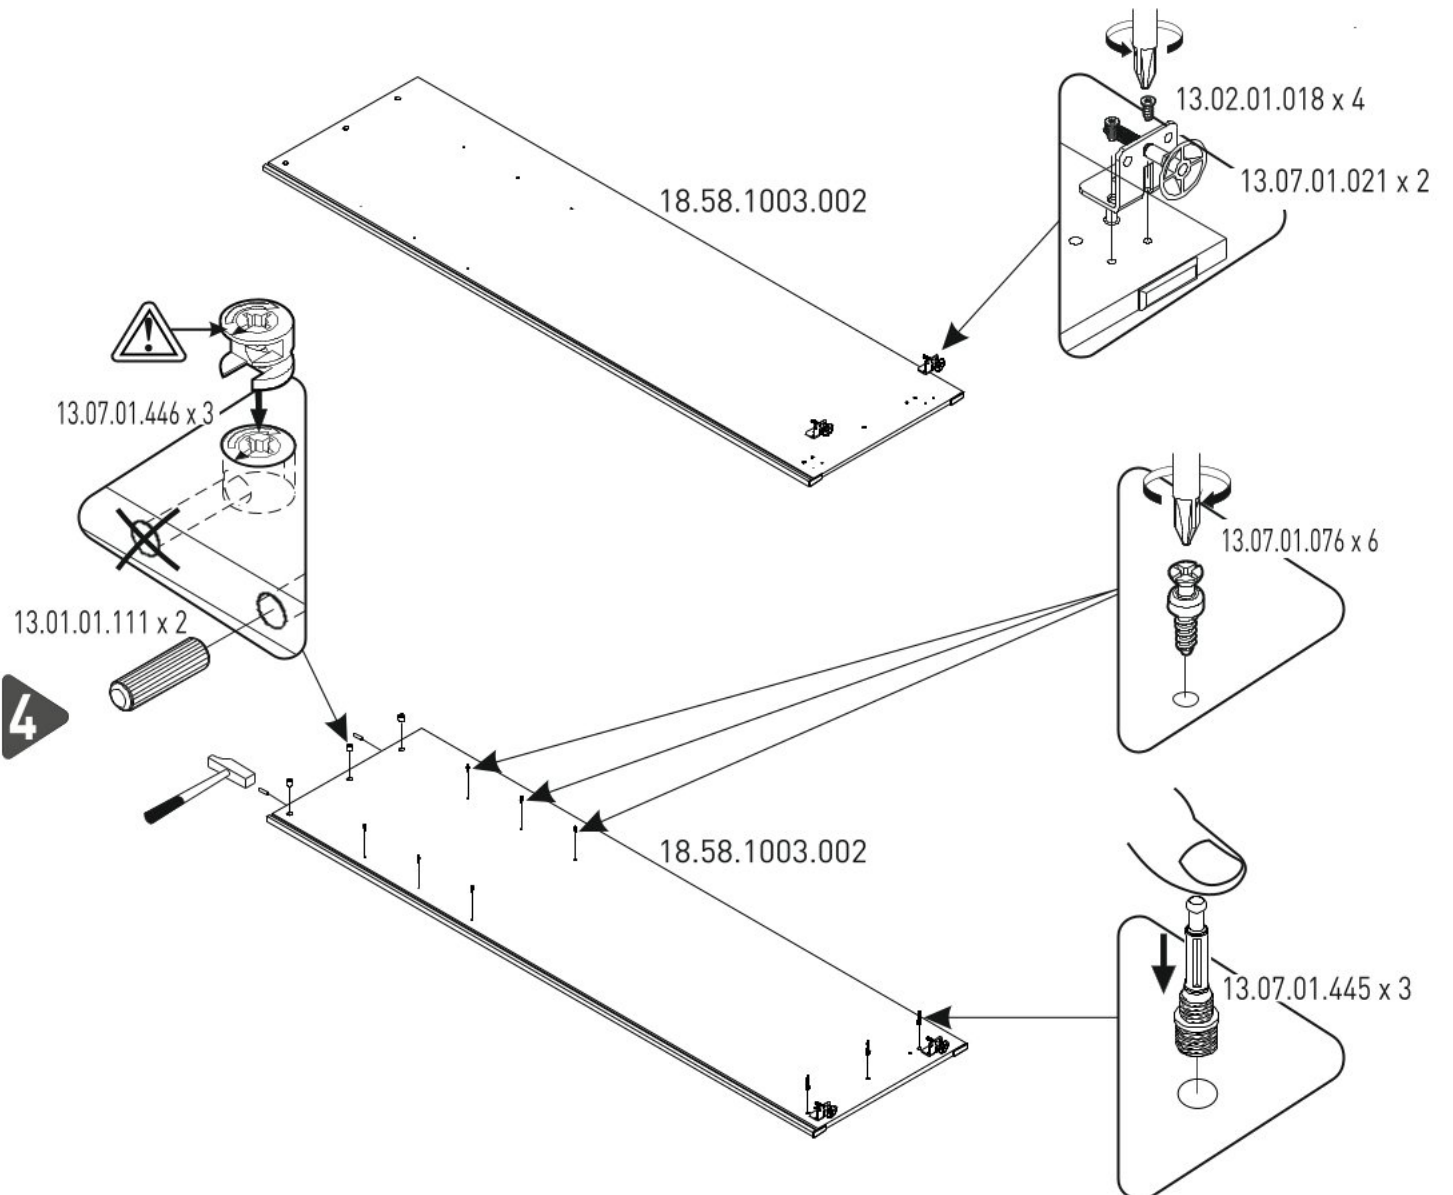

Šatní skříň s posuvnými dveřmi SIRIUS

1/5

2/5

3/5

4 / 5

18.58.1003.201 x 2

18.58.1003.022 x 1

18.58.1003.020 x 1

5 / 5

18.58.1003.201 x 2

18.58.1003.023 x 1

18.58.1003.021 x 1

1

2

3

4

18.58.1003.019

4x

17

18

19

20

21

22