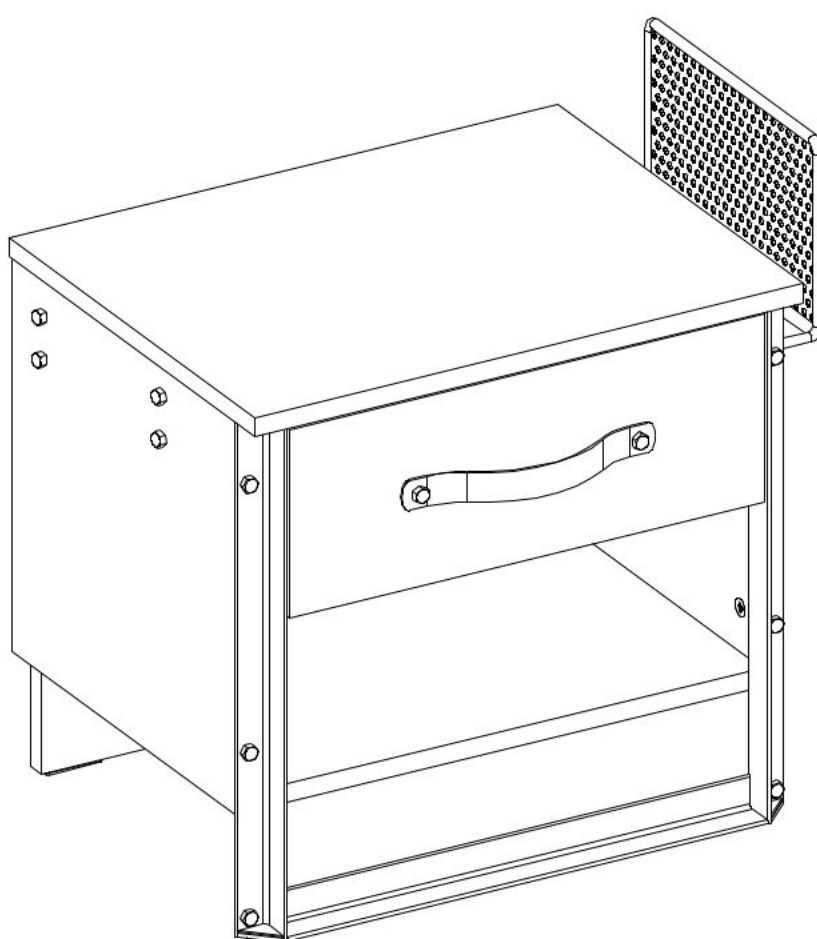

Noční stolek NEBULA

1/1

13.07.01.108 x 16

13.07.01.110 x 16

13.01.01.111 x 12

13.03.01.085 x 6
M4X22

13.02.01.018 x 4

13.02.01.019 x 4