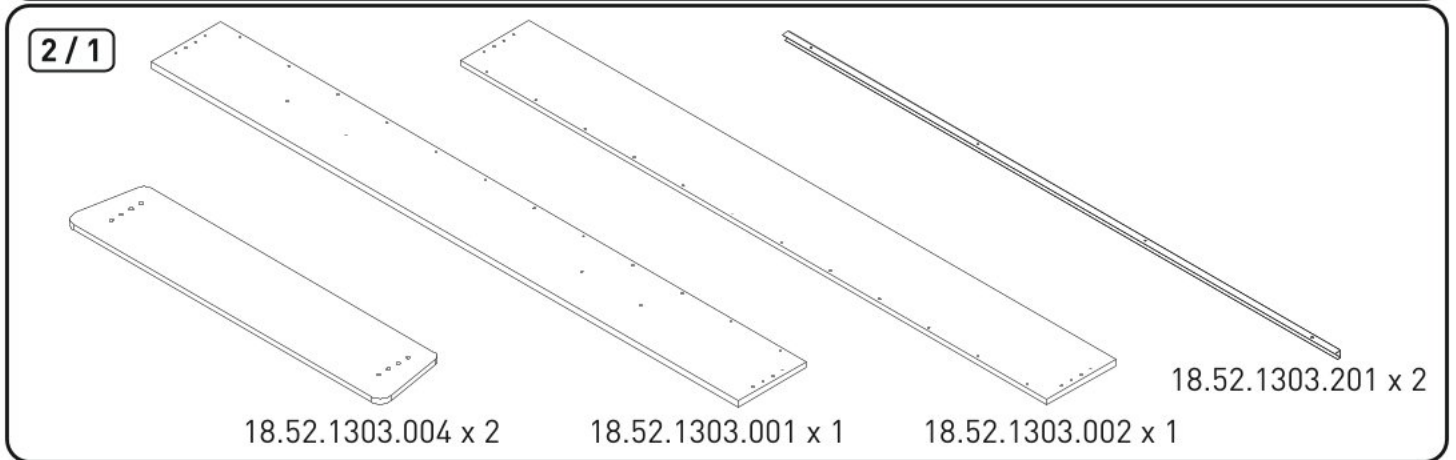

Zásuvka pod postel 90x190cm NEBULA

2

3

4

5

6

7