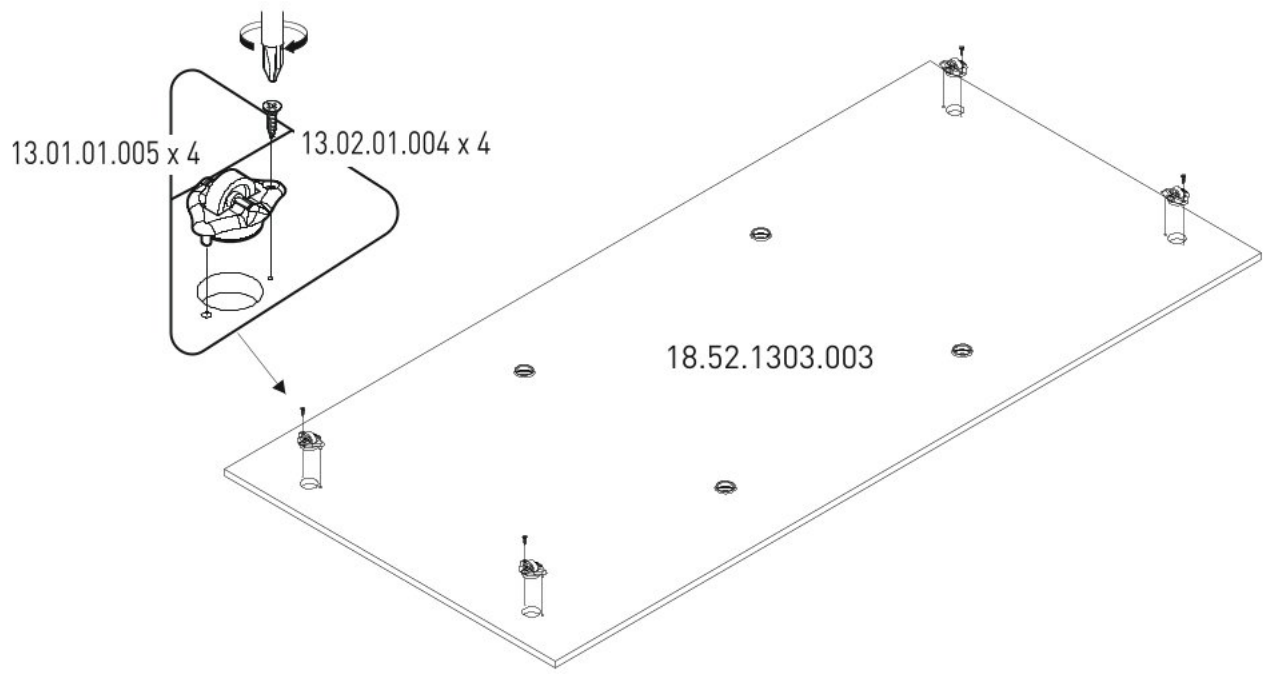

Zásuvka pod postel 90x190cm NEBULA

2

3

4

5

6

7