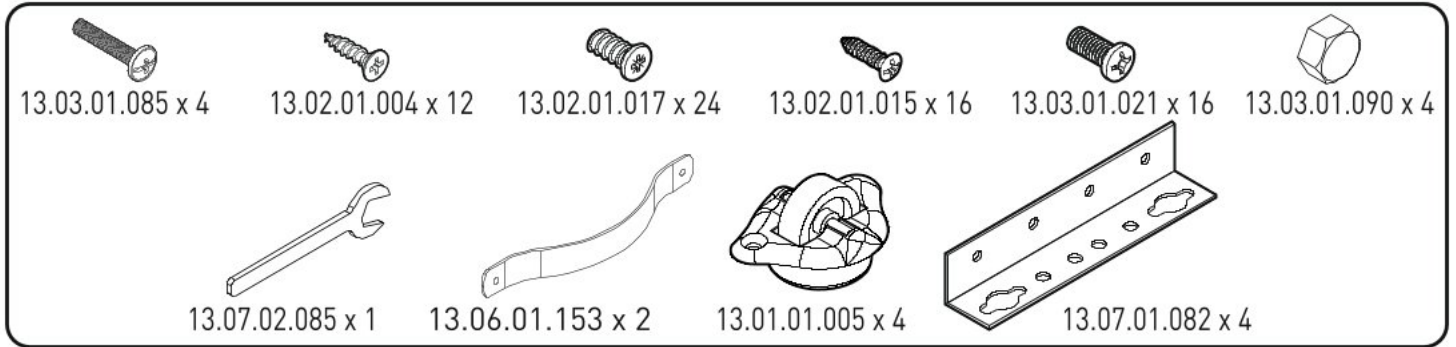

Zásuvka pod postel 90x190cm NEBULA

2

3

4

5

6

7