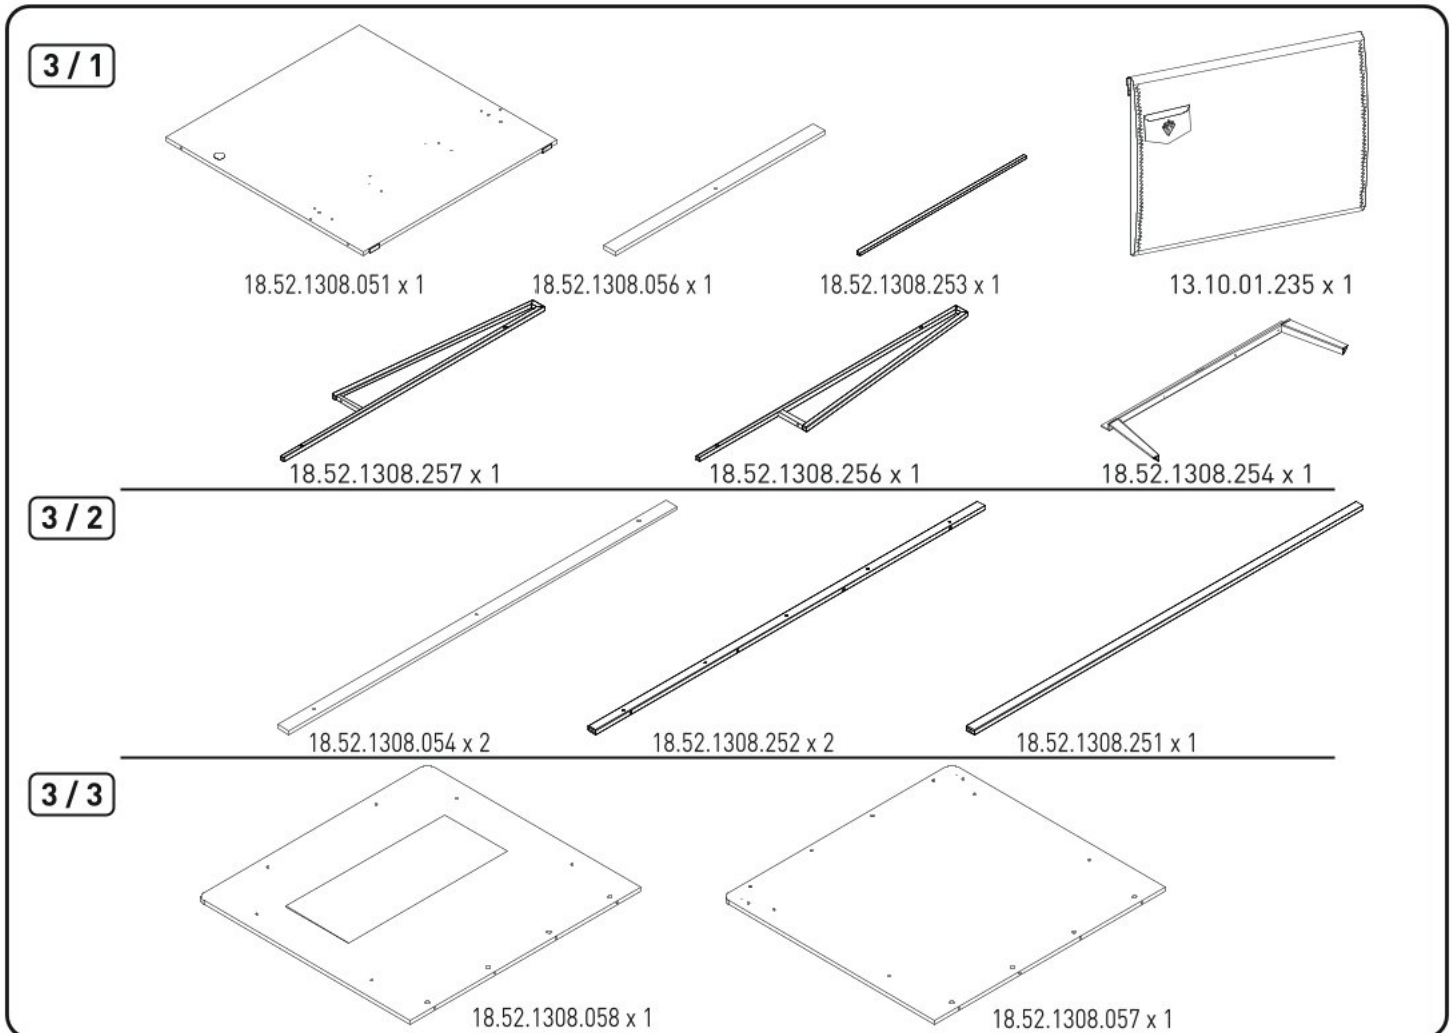

# Studentská postel 120x200cm II NEBULA

1

2

3

4

5

6

7

8

9

10

11

12

13

15

16