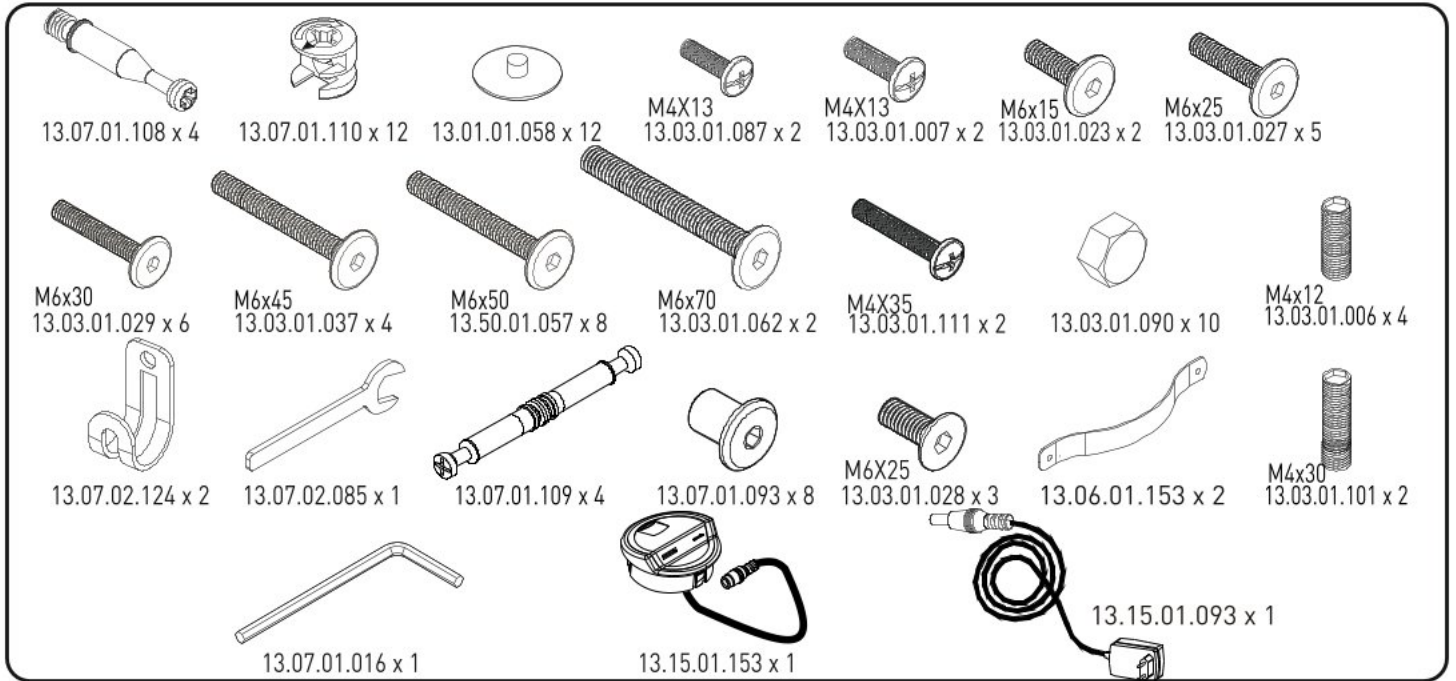

# Studentská postel 120x200cm II NEBULA

1

2

3

4

5

6

7

8

9

10

11

12

13

15

16