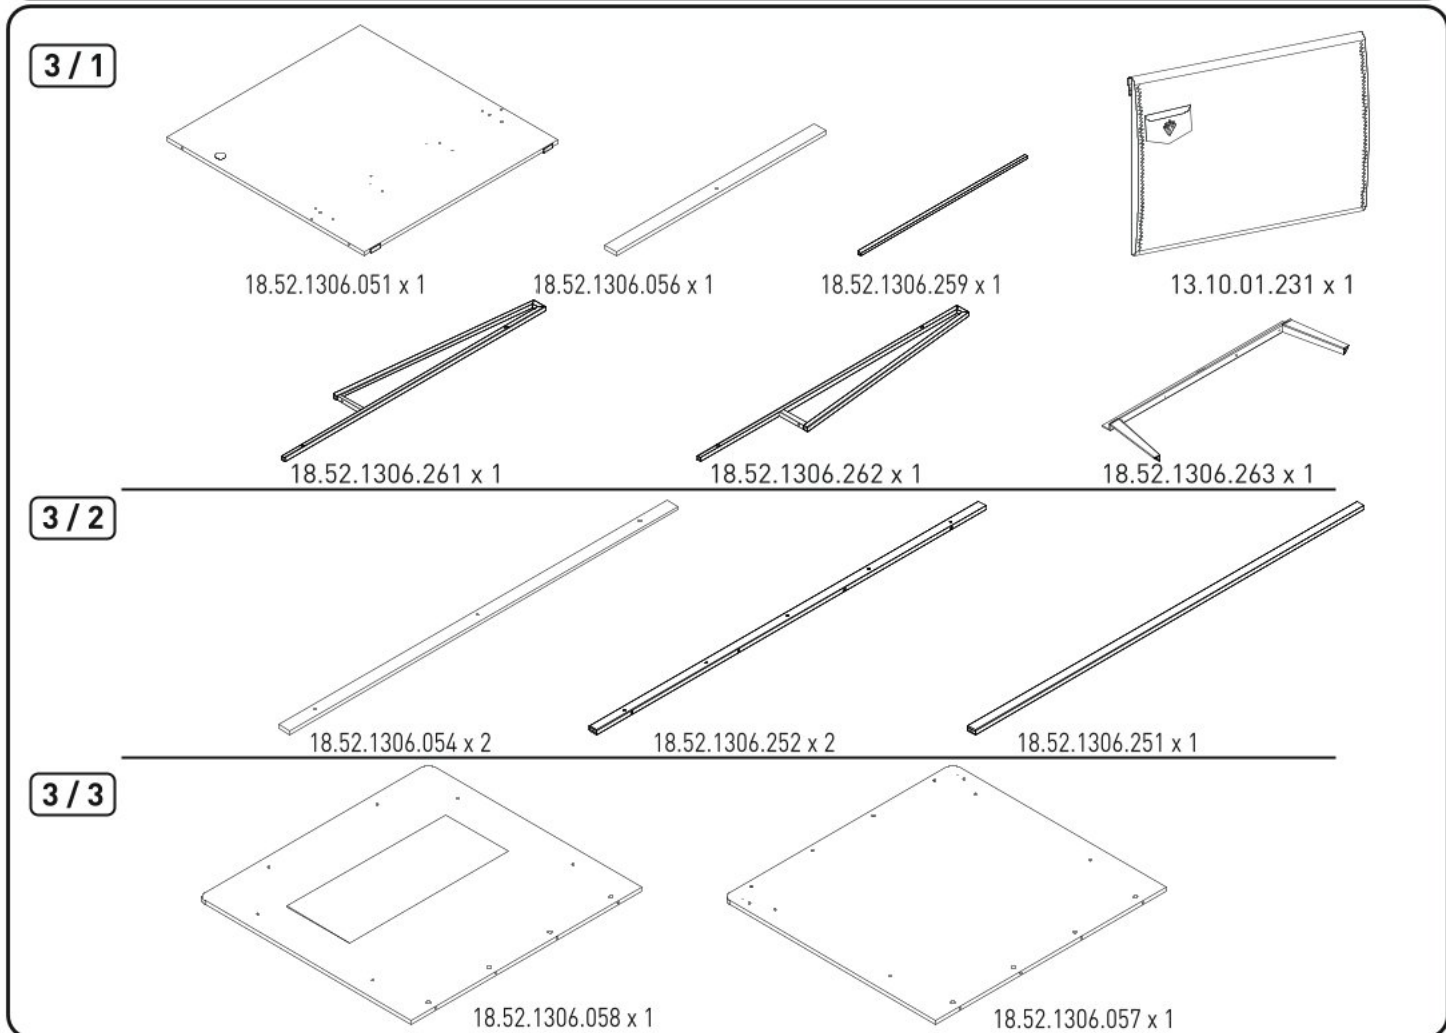

Dětská postel 100x200cm II NEBULA

1

2

3

4

5

6

7

8

9

10

11

12

13

15

16