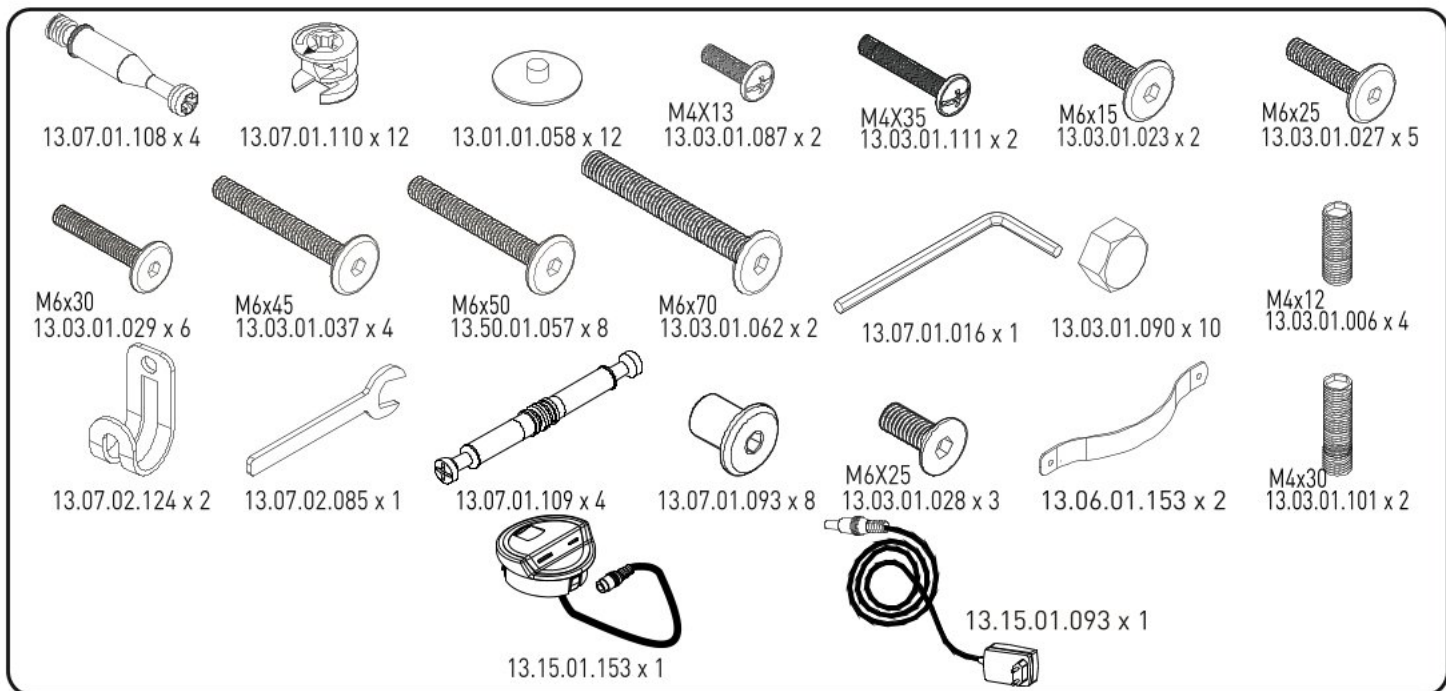

Dětská postel 100x200cm II NEBULA

1

2

3

4

5

6

7

8

9

10

11

12

13

15

16