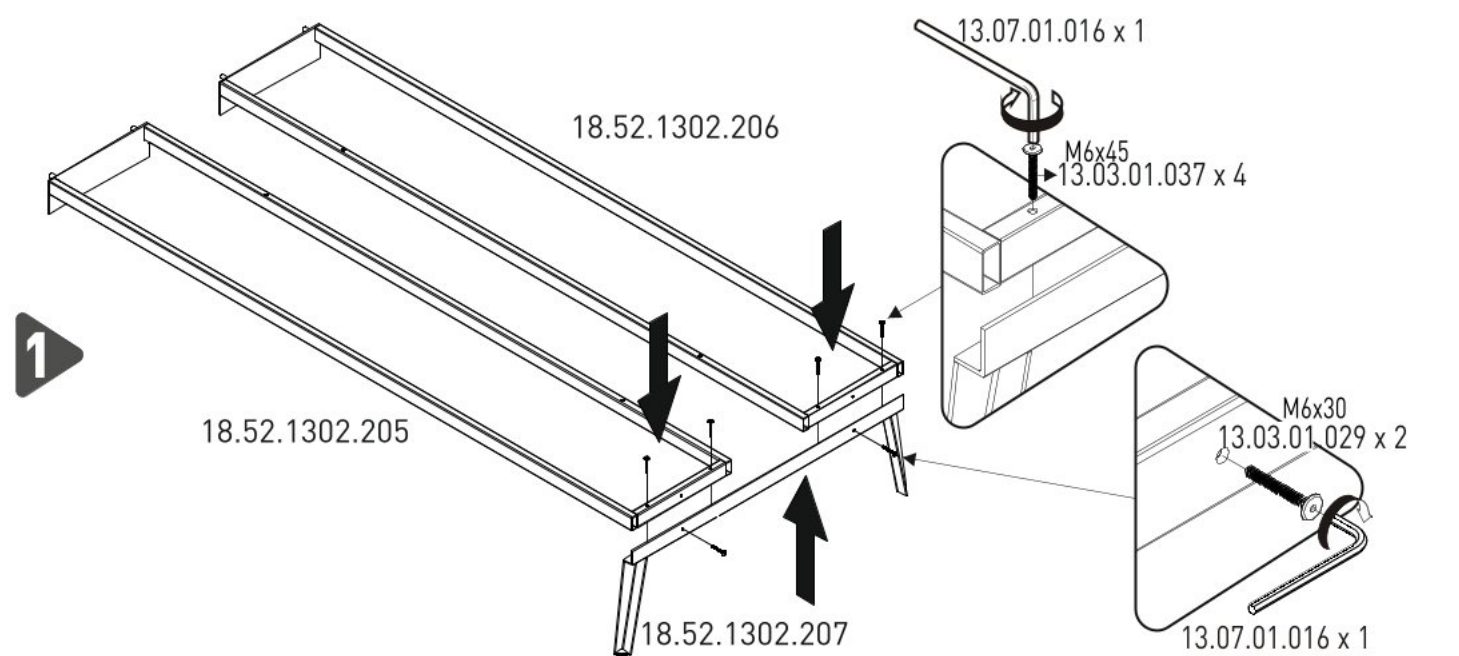

Studentská postel 120x200cm I NEBULA

2

3