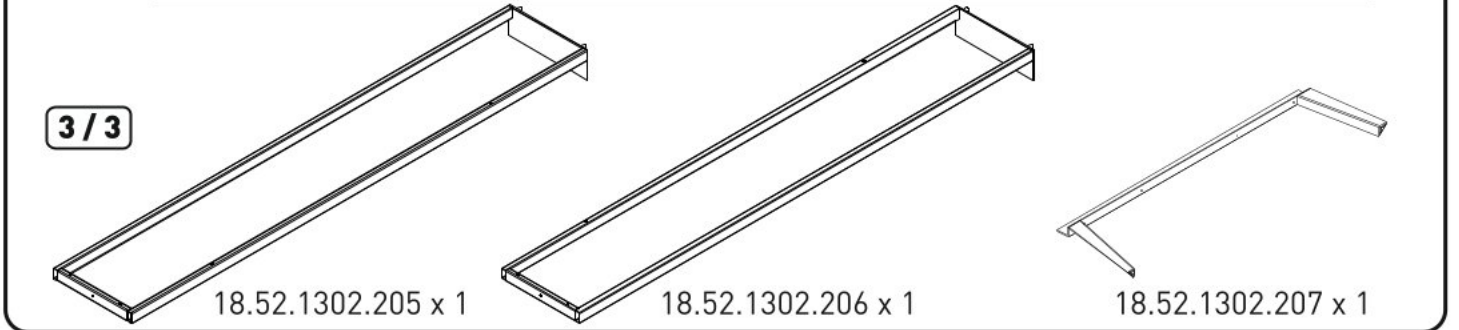

Studentská postel 120x200cm I NEBULA

2

3