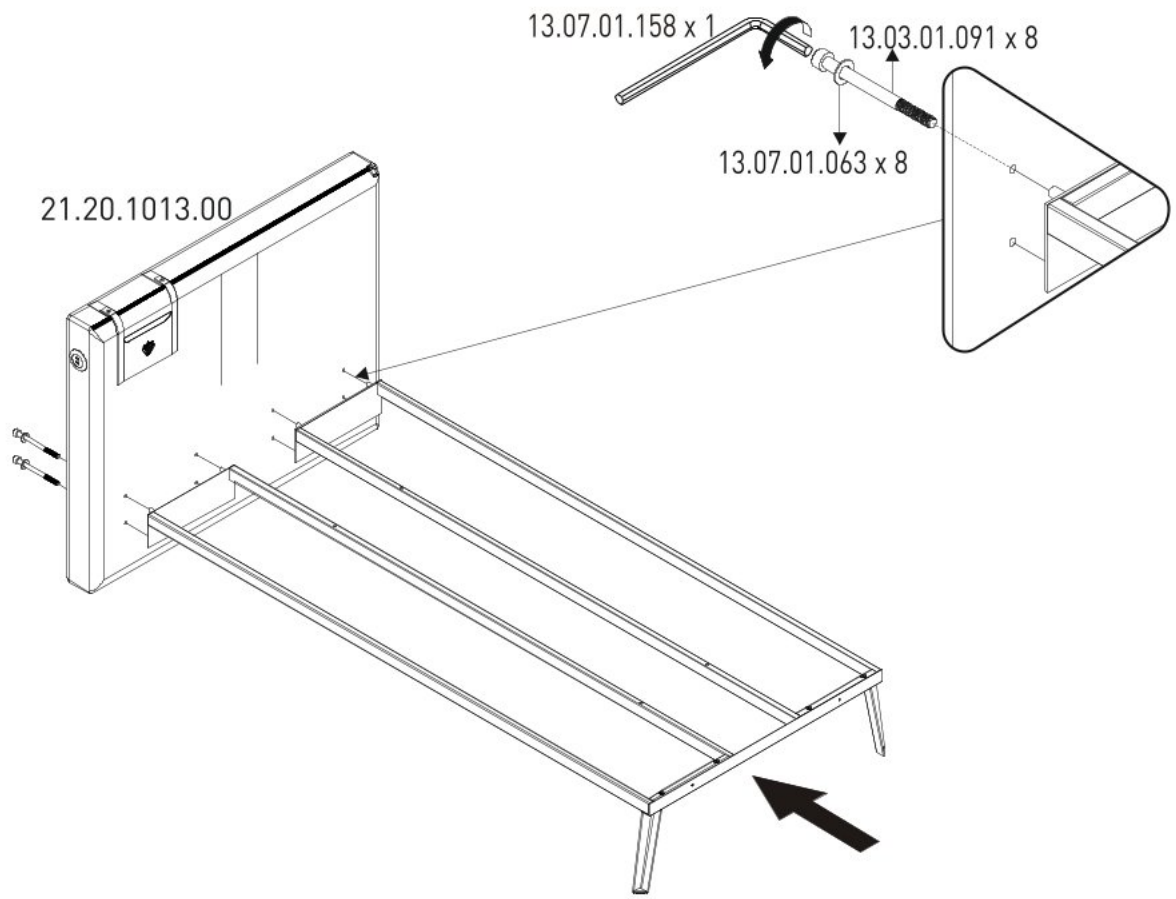

Studentská postel 120x200cm I NEBULA

2

3